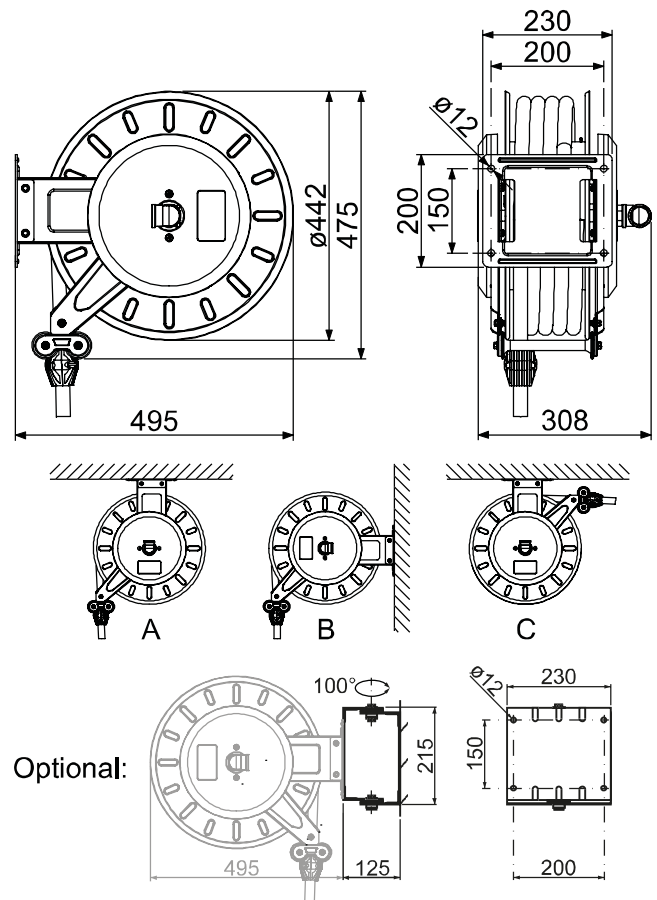

Artikel-Nr. 542310

Technische Daten

Bauart	offen
Anwendung	für Wandmontage
Schlauchlänge	25m
Schlauch- \varnothing	DN13

Anschluss	1/2", drehbar 360°
Schlauchtyp	lebensmittelecht
Material	CNS 18/10
Ausführung	ohne Handbrause

Produktinformation

- Schlauchroller, offene Bauart, für Wand-/Deckenmontage, selbstaufrollend mit Rastfunktion
- aus hygienischem, hoch korrosionsbeständigem Edelstahl AISI 304
- Schlauch, Länge 25m, DN13, Anschlüsse 1/2", lebensmittelecht, T.max 95°C, mit FDA-Zulassung, Arbeitsdruck 10bar, Platzdruck 30bar, Gewicht 0,32kg/m, maximaler Knickradius 80mm
- Schlauchführung in drei Positionen montierbar, dadurch sehr flexible Standortwahl
- Anschlüsse 1/2", Handbrausenanschluss 360° drehbar
- seitliche Schutzabdeckungen
- Lieferung ohne Handbrause
- passende, optionale Schwenkkonsole: 542094, Schwenkwinkel 100°