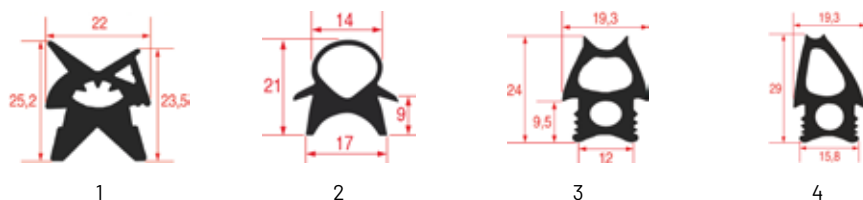

DOOR GASKETS FOR AMBASSADE OVENS

1

Photo	LF code	GEV code	Width (mm)	Length (mm)	LF stock	GEV stock	OEM p/n
1	5044773	902157	470	590	pcs	pcs	65111018

DOOR GASKETS

DOOR GASKETS FOR ANGELO PO OVENS

Photo	LF code	GEV code	Width (mm)	Length (mm)	LF stock	GEV stock	OEM p/n
1	3186359	900441	330	410	pcs	pcs	37Q1002
2	3786096	901394	330	410	pcs	pcs	37Q4980
3	3786099	900749	630	690	pcs	pcs	36E4061
4	7102053	LF7102053	475	475	pcs	pcs	3077262
4	5057446	---	630	690	pcs	---	3077292
4	5058929	LF5058929	475	725	pcs	pcs	3077272
4	5075881	LF5075881	690	890	pcs	pcs	3077302
4	5051484	LF5051484	470	1405	pcs	pcs	3077282
4	5056338	LF5056338	690	1410	pcs	pcs	3077312