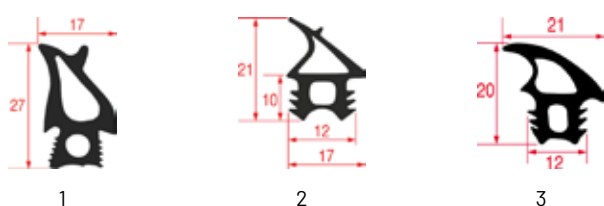

DOOR GASKETS FOR LAINOX OVENS

Photo	LF code	GEV code	Width (mm)	Length (mm)	LF stock	GEV stock	OEM p/n
1	5072719	902392	415	450	pcs	pcs	LA70044892
1	5053785	902450	690	780	pcs	pcs	LA70044862
1	5062872	902451	690	1490	pcs	pcs	LA70044912
1	5069845	902454	700	785	pcs	pcs	LA70044882
1	5061940	902457	740	780	pcs	pcs	LA70044842
2	5068440	902024	470	560	pcs	pcs	LA70048002
2	5121523	902153	555	700	pcs	pcs	LA70044812
2	5052897	902452	595	620	pcs	pcs	LA70044822
2	5053388	902134	620	785	pcs	pcs	LA70044832
2	5073823	902154	700	1490	pcs	pcs	LA70044922
3	5123469	900738	---	---	m	m	A32100700