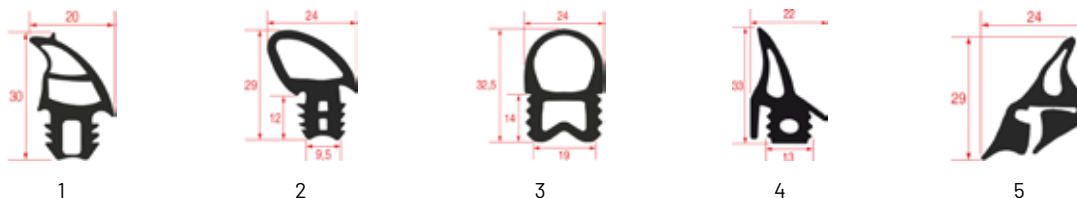

DOOR GASKETS

DOOR GASKETS FOR ELOMA OVENS

Photo	LF code	GEV code	Width (mm)	Length (mm)	LF stock	GEV stock	OEM p/n
1	5099195	902507	484	510	pcs	pcs	EL2000212
1	7125773	902504	510	763	pcs	pcs	EL2000213
1	3186528	902505	510	1495	pcs	pcs	EL2000214
1	5047703	902506	685	1530	pcs	pcs	EL2000216
1	5051417	902492	695	1000	pcs	pcs	E425201
2	5020135	900100	460	640	pcs	pcs	E425030
2	5017638	900101	650	700	pcs	pcs	382310
3	5026629	900204	710	1460	pcs	pcs	ELE425056
3	5064973	900203	720	970	pcs	pcs	ELE425090
4	5030190	901277	---	2255	pcs	pcs	E425207
4	5029802	901821	---	2875	pcs	pcs	E425208
5	3186523	---	---	1640	pcs	pcs	693219