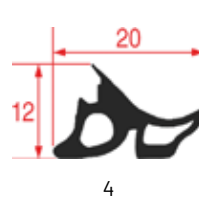

Photo	LF code	GEV code	Width (mm)	Length (mm)	LF stock	GEV stock	OEM p/n
1	5042138	901424	---	2600	pcs	pcs	JOIN021

DOOR GASKETS FOR CONVOTHERM OVENS

Photo	LF code	GEV code	Width (mm)	Length (mm)	LF stock	GEV stock	OEM p/n
1	3786875	902423	465	510	pcs	pcs	7011001
1	3786882	902422	465	775	pcs	pcs	7011002
1	3786877	902424	470	1500	pcs	pcs	7011003
1	5050344	902426	560	670	pcs	pcs	7011004
1	5079594	902394	665	1510	pcs	pcs	7056344
1	3786878	902427	670	970	pcs	pcs	7011006
1	3786879	902428	670	1500	pcs	pcs	7011007
2	5067489	901289	710	1300	pcs	pcs	7001051
3	7119772	902393	460	760	pcs	pcs	7056340
3	7121028	902416	490	460	pcs	pcs	7056338
3	5090213	902430	495	665	pcs	pcs	7056339
4	3786617	901951	---	1500	pcs	pcs	7011060
4	5053270	901370	---	1880	pcs	pcs	7011061