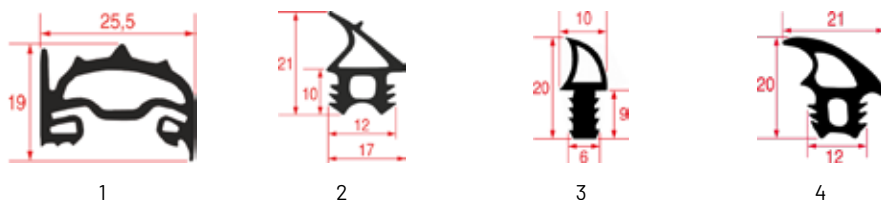

DOOR GASKETS FOR OFFCAR OVENS

Photo	LF code	GEV code	Width (mm)	Length (mm)	LF stock	GEV stock	Suitable for
1	3186311	901158	640	740	pcs	pcs	862055

DOOR GASKETS

DOOR GASKETS FOR OLIS OVENS

Photo	LF code	GEV code	Width (mm)	Length (mm)	LF stock	GEV stock	Suitable for
1	3186400	900451	450	530	pcs	pcs	BN3108600
1	3186375	900452	450	770	pcs	pcs	BN3108700
1	5016087	900454	450	1460	pcs	pcs	BN3108820
1	3186395	900453	630	765	pcs	pcs	BN3108800
2	7118382	902458	405	685	pcs	pcs	LAR70044932
2	5068440	902024	470	560	pcs	pcs	LA70048002
2	5073683	902023	475	785	pcs	pcs	LA70048012
2	5073823	902154	700	1510	pcs	pcs	LA70044922
3	5117778	900829	---	1500	pcs	pcs	BN2510674
4	5034174	900488	375	430	pcs	pcs	R70044330
4	3786067	900489	435	610	pcs	pcs	LAR70044340
4	5032400	901679	470	520	pcs	pcs	R70044210
4	5024600	901276	480	805	pcs	pcs	R70044220
4	5108301	900788	580	680	pcs	pcs	LA70044230
4	3786061	900491	685	800	pcs	pcs	R70044110
4	3786068	900494	700	1550	pcs	pcs	R70044140
4	3786063	900494	705	805	pcs	pcs	R70044120
4	5028525	901603	760	800	pcs	pcs	R70044240