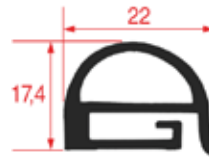

4

Photo	LF code	GEV code	Width (mm)	Length (mm)	LF stock	GEV stock	Suitable for
1	3186426	900291	470	780	pcs	pcs	RT51051021
1	3186319	900290	473	530	pcs	pcs	RT51051020
1	3186481	900293	480	1495	pcs	pcs	RT51051023P
1	3786015	900292	690	807	pcs	pcs	RT51051022P
1	3786016	901439	695	1505	pcs	pcs	RT51051024P
2	3786021	902246	475	1475	pcs	pcs	RT2000398P
2	3786022	902248	670	1475	pcs	pcs	RT2000399P
3	3786674	901403	470	500	pcs	pcs	RT2000394P
3	3786676	901405	470	760	pcs	pcs	RT2000396P
3	3786677	901406	675	760	pcs	pcs	RT2000397P
4	3186321	691035	465	650	pcs	pcs	12024187
4	3186322	691036	650	700	pcs	pcs	12024186
4	5042683	691055	650	1300	pcs	pcs	12007972
4	3186323	691069	705	775	pcs	pcs	12017439
4	5032423	691062	775	1310	pcs	pcs	12017241