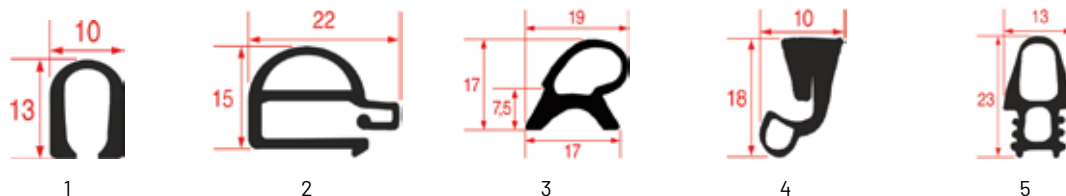

DOOR GASKETS

DOOR GASKETS FOR ELECTROLUX OVENS

Photo	LF code	GEV code	Width (mm)	Length (mm)	LF stock	GEV stock	OEM p/n
1	2111064	900145	600	670	pcs	pcs	003384
2	3186040	900189	645	715	pcs	pcs	053751
3	40K8016	900758	450	1360	pcs	pcs	0K8016
4	3186351	900273	---	1140	pcs	pcs	054850
5	3186386	900042	414	620	3 sides - pcs	3 sides - pcs	0H6653
5	3186384	900044	414	620	4 sides - pcs	4 sides - pcs	0H6655
5	5126910	900588	428	431	pcs	pcs	0H6973
5	3186387	900041	620	699	3 sides - pcs	3 sides - pcs	0H6654