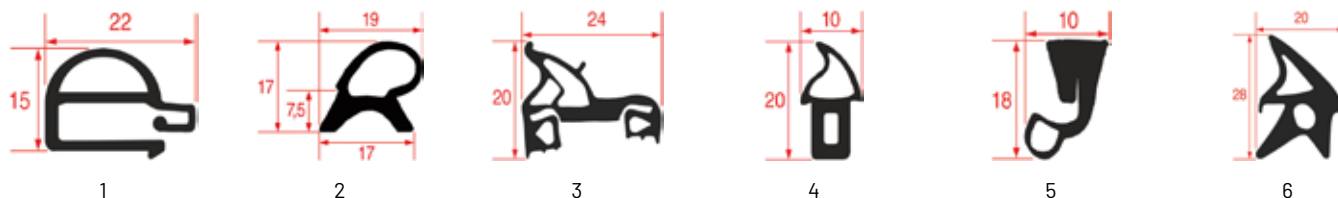

DOOR GASKETS

DOOR GASKETS FOR WHIRLPOOL OVENS

Photo	LF code	GEV code	Width (mm)	Length (mm)	LF stock	GEV stock	Suitable for
1	3186040	900189	645	725	pcs	pcs	771985002706
2	3186041	900187	395	585	pcs	pcs	771985003151
2	3186043	900188	640	720	pcs	pcs	771985003102
2	5109590	900275	640	1400	pcs	pcs	771985003063
3	3786126	900162	430	610	pcs	pcs	771985000574
3	3186408	900433	430	635	pcs	pcs	771985000577
3	3186410	900161	640	1400	pcs	pcs	771985000573
3	3186425	900434	650	1450	pcs	pcs	771985000575
3	3186088	900160	655	730	pcs	pcs	771985000576
4	3186312	900544	---	1300	pcs	pcs	483286009256
5	3186351	900273	---	1140	pcs	pcs	771985003032
6	3186397	900417	---	2200	pcs	pcs	483286008726
6	3186414	900422	---	2600	pcs	pcs	483286010123
6	3186398	900420	---	2820	pcs	pcs	483286008684
6	3186413	900424	---	3200	pcs	pcs	483286010099