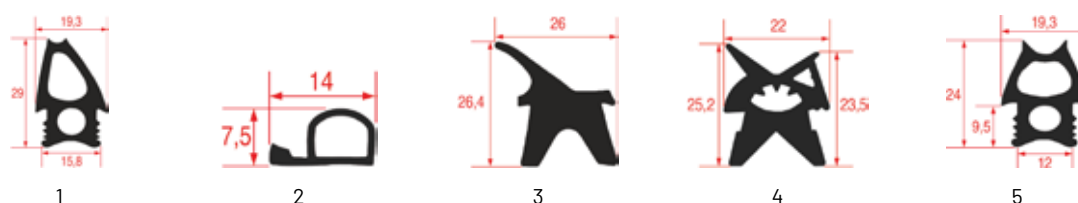

DOOR GASKETS FOR ANGELO PO OVENS

Photo	LF code	GEV code	Width (mm)	Length (mm)	LF stock	GEV stock	Suitable for
1	5108333	901622	472	475	pcs	pcs	3077262
1	5108331	901623	475	725	pcs	pcs	3077272
1	5108320	901624	475	1410	pcs	pcs	3077282
1	3586019	901625	628	686	pcs	pcs	3077292
1	5111403	901626	688	886	pcs	pcs	3077302
1	5108329	901627	688	1410	pcs	pcs	3077312
2	5024154	900720	---	---	m	m	3031880
3	5114700	900348	---	---	m	m	37Q2480
3	3286084	LF3286084	---	---	3 m	3 m	37Q2480
3	3286029	LF3286029	---	---	6 m	6 m	37Q2480
3	3286030	---	---	---	15 m	15 m	37Q2480
4	3186361	900443	450	460	pcs	pcs	37Q0952
4	3186363	900444	450	700	pcs	pcs	37Q0972
4	3186365	900445	565	680	pcs	pcs	37Q0982
4	3186367	900446	670	860	pcs	pcs	37Q0992
4	3186430	900721	680	1380	pcs	pcs	37Q7633
5	3786599	900748	475	1360	pcs	pcs	3050160
5	3786097	900716	485	485	pcs	pcs	36E3031
5	3786098	900715	490	700	pcs	pcs	36E3021
5	3786100	900747	690	860	pcs	pcs	36E3521
5	3786597	900746	690	1360	pcs	pcs	36E3921