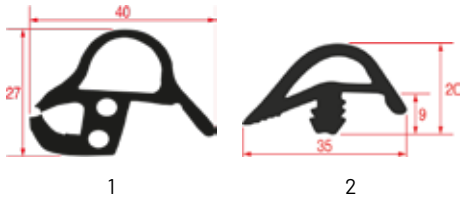

DOOR GASKETS

DOOR GASKETS FOR KÜPPERSBUSCH OVENS

Photo	LF code	GEV code	Width (mm)	Length (mm)	LF stock	GEV stock	OEM p/n
1	7103363	S0302897	465	515	pcs	pcs	060673
1	5055731	S2001082	515	700	pcs	pcs	060674
2	5057155	900349	490	520	pcs	pcs	060664
2	7104531	900346	530	730	pcs	pcs	060665
2	5063057	901594	730	1305	pcs	pcs	060667