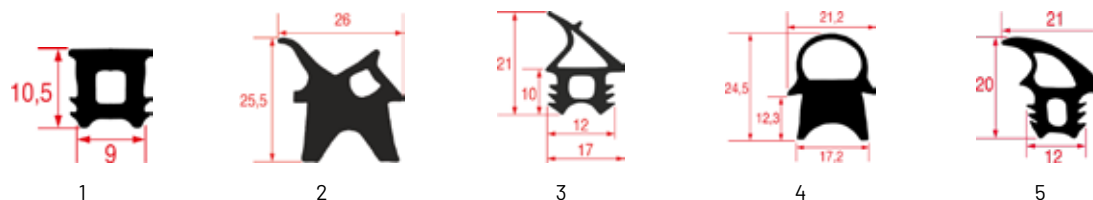

DOOR GASKETS

DOOR GASKETS FOR MARENO OVENS

Photo	LF code	GEV code	Width (mm)	Length (mm)	LF stock	GEV stock	Suitable for
1	5114695	900142	---	---	m	m	R70043290
2	5114675	900115	320	420	pcs	pcs	R70041990
2	5114676	900116	380	608	pcs	pcs	R70042000
2	5114689	900157	380	632	pcs	pcs	R70041540
2	5115361	900817	465	495	pcs	pcs	R70042560
2	5022338	900818	465	765	pcs	pcs	R70042570
2	5114677	900123	500	627	pcs	pcs	R70042010
2	5114679	900124	627	738	pcs	pcs	R70042020
2	5115350	900568	710	1310	pcs	pcs	R70042150
2	5048484	900815	735	830	pcs	pcs	R70041940
3	5073683	902023	460	775	pcs	pcs	R70048010
3	5068440	902024	470	560	pcs	pcs	R70048000
3	5121523	902153	550	700	pcs	pcs	R70044810
3	5073823	902154	700	1510	pcs	pcs	R70044920
4	5126739	900740	---	---	m	m	MA2784500
5	5034174	900488	375	430	pcs	pcs	R70044330
5	3786067	900489	435	610	pcs	pcs	LAR70044340
5	5032400	901679	470	520	pcs	pcs	R70044210
5	5024600	901276	480	805	pcs	pcs	R70044220
5	3786064	900490	515	620	pcs	pcs	R70044100
5	5108301	900788	580	680	pcs	pcs	LA70044230
5	3786061	900491	685	800	pcs	pcs	R70044110
5	3786066	900493	685	1550	pcs	pcs	R70044130
5	3786068	900494	700	1550	pcs	pcs	R70044140
5	3786063	900494	705	805	pcs	pcs	R70044120
5	5028525	901603	760	800	pcs	pcs	R70044240