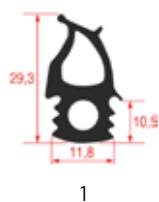

DOOR GASKETS FOR ELECTROLUX OVENS

Photo	LF code	GEV code	Width (mm)	Length (mm)	LF stock	GEV stock	Suitable for
1	5108546	900278	480	505	pcs	pcs	0C1496
1	5108537	900268	480	755	pcs	pcs	0C1477
1	5108541	900276	480	1460	pcs	pcs	0C1473
1	5108532	900267	660	1460	pcs	pcs	0C1889
1	5108551	901146	665	760	pcs	pcs	0C1887