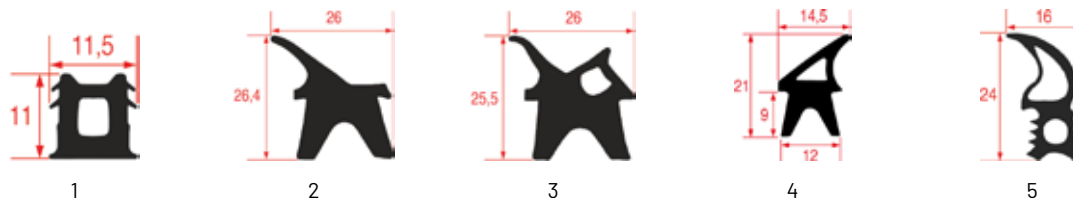

DOOR GASKETS

DOOR GASKETS FOR LAINOX OVENS

Photo	LF code	GEV code	Width (mm)	Length (mm)	LF stock	GEV stock	OEM p/n
1	5011436	902461	---	1950	pcs	pcs	R70042860
2	3186062	900414	385	425	pcs	pcs	R70041270
3	5023844	900817	475	510	pcs	pcs	R70042560
3	5022338	900818	475	770	pcs	pcs	R70042570
3	5019774	S0501756	490	670	4 pcs	4 pcs	R70042500
3	5011253	LF5011253	635	747	pcs	pcs	LA70042021
3	5011232	900486	666	701	pcs	pcs	R70041550
3	5021218	LF5021218	710	1310	pcs	pcs	R70042150
4	7105435	901444	---	3300	pcs	pcs	LAR70044520
5	7104587	LF7104587	440	670	pcs	pcs	R70044350
5	5073118	902453	560	620	pcs	pcs	LA70044872
5	5022397	LF5022397	585	690	pcs	pcs	LA70044230
5	5078752	---	590	700	pcs	pcs	LA70044090