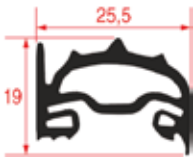

DOOR GASKETS FOR BARON OVENS

1