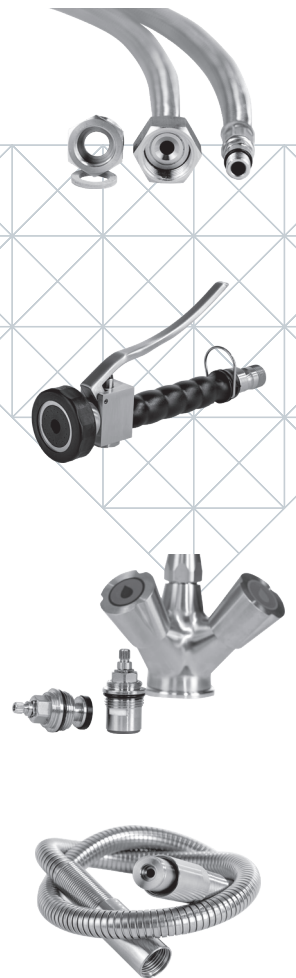

INOX

*Geschirrbrausen
und Wasserarmaturen
aus Edelstahl*

WASSERARMATUREN UND KOMPONENTEN AUS EDELSTAHL

GESCHIRRBRAUSEN UND WASSERARMATUREN DER PRODUKTTREIHE **INOX**

- Aus Edelstahl
- Edles Design mit satinierter Oberfläche
- Hausinterne Montage mit strenger Qualitätskontrolle

- Mit einem zusätzlichen Anschluss-Adapter für 1/2"±3/8" für eine einfache und reibungslose Montage.

WASSERARMATUREN UND KOMPONENTEN AUS EDELSTAHL

LF Code: 5118026
GEV Code: 549485

FLEX-SCHLAUCH EDELSTAHL 1000 mm ø 1/2"

Der derzeit hochwertigste CNS-Agraff-Brauseschlauch auf dem Markt mit beidseitiger Knickschutzfeder sorgt für Langlebigkeit (mit KTW-Zulassung)

LF Code: 3360029
GEV Code: 546509

HANDBRAUSE EDELSTAHL ø 1/2" M

Elegante und solide Handbrause

- Doppelte O-Ring-Dichtungen für eine dauerhafte, sichere Abdichtung der Komponenten.
- Auslauf mit ø25mm zusätzlich mit einer Überwurfmutter versehen.

EINLOCH- GESCHIRRBRAUSEN