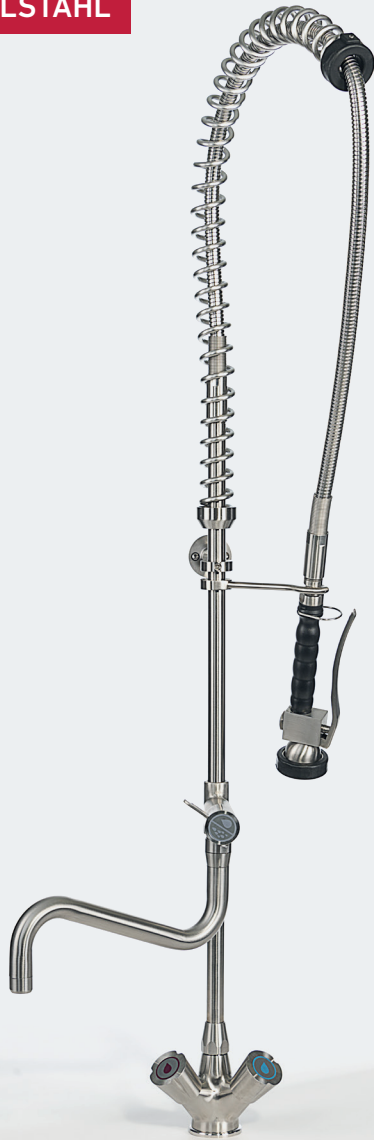

EINLOCH- GESCHIRRBRAUSEN

AUS EDELSTAHL

LF Code: 5133173
GEV Code: 595009

EINLOCH-GESCHIRRBRAUSEN

3/4"-Ventile für maximalen Durchfluss
Anschluss-Adapter in 1/2" ÷ 3/8" im Lieferumfang enthalten

EIN PRODUKT FÜR
ALLE BEREICHE UND
HÖCHSTE ANSPRÜCHE.