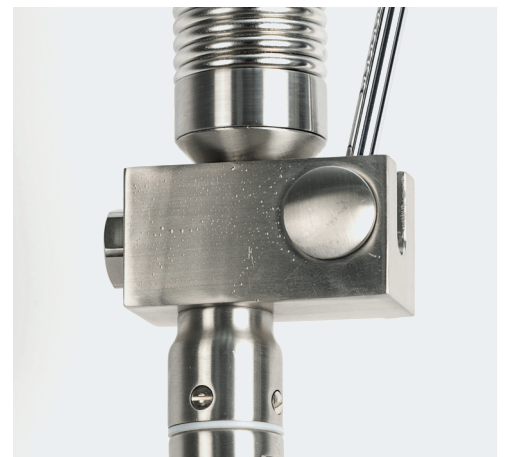

Elegante und solide Handbrause

- Doppelte O-Ring-Dichtungen für eine dauerhafte, sichere Abdichtung der Komponenten.
- Auslauf mit ø25mm zusätzlich mit einer Überwurfmutter versehen.

EINLOCH- GESCHIRRBRAUSEN

ZWEILOCH-GESCHIRRBRAUSEN

Hochwertige \varnothing 47mm - Keramikkartusche - Anschluss 1/2"

UNSERE EDELSTAHL INOX
PRODUKTTREIHE ZEICHNET SICH
DURCH EDLES DESIGN UND
ROBUSTE QUALITÄT AUS.

Sie erhalten bei REPA INOX-Geschirrbrausen
in allen gängigen Varianten: für Einloch-,
Zweiloch- oder zur Wandmontage

Wasserfluss wird durch Ziehen an der Brause aktiviert
Eingebaute Druckfeder verhindert das Zurückschnellen der Brause und ermöglicht ergonomisches Arbeiten

Praktischer Schwenkadapter mit Kugelgelenk für großen Aktionsradius

Hochwertiges Automatikventil aus Edelstahl-Komponenten

WASSER- ARMATUREN 3/4"

AUS EDELSTAHL

LF Code: 3259047
GEV Code: 595361

INOX WASSERARMATUREN

- Aus Edelstahl
- Edles Design mit satinierter Oberfläche
- Hausinterne Montage mit strenger Qualitätskontrolle