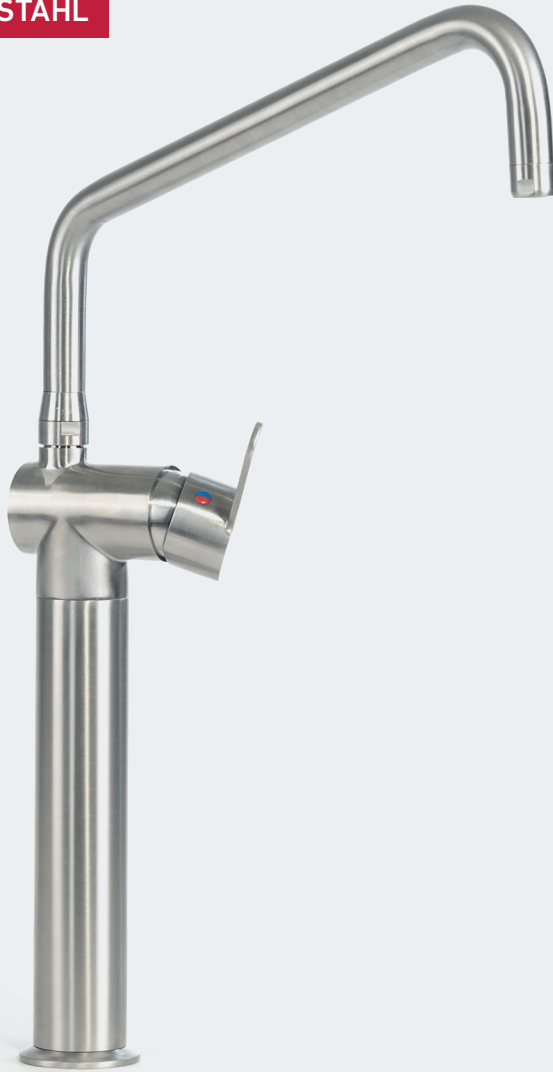

Elegante und solide Handbrause

- Doppelte O-Ring-Dichtungen für eine dauerhafte, sichere Abdichtung der Komponenten.
- Auslauf mit ø25mm zusätzlich mit einer Überwurfmutter versehen.

EINLOCH- GESCHIRRBRAUSEN

ZWEILOCH-GESCHIRRBRAUSEN

Hochwertige \varnothing 47mm - Keramikkartusche - Anschluss 1/2"

UNSERE EDELSTAHL INOX
PRODUKTTREIHE ZEICHNET SICH
DURCH EDLES DESIGN UND
ROBUSTE QUALITÄT AUS.

Sie erhalten bei REPA INOX-Geschirrbrausen
in allen gängigen Varianten: für Einloch-,
Zweiloch- oder zur Wandmontage

Wasserfluss wird durch Ziehen an der Brause aktiviert
Eingebaute Druckfeder verhindert das Zurückschnellen der Brause und ermöglicht ergonomisches Arbeiten

Praktischer Schwenkadapter mit Kugelgelenk für großen Aktionsradius

Hochwertiges Automatikventil aus Edelstahl-Komponenten

WASSER- ARMATUREN 3/4"

AUS EDELSTAHL

LF Code: 3259047
GEV Code: 595361

INOX WASSERARMATUREN

- Aus Edelstahl
- Edles Design mit satinierter Oberfläche
- Hausinterne Montage mit strenger Qualitätskontrolle