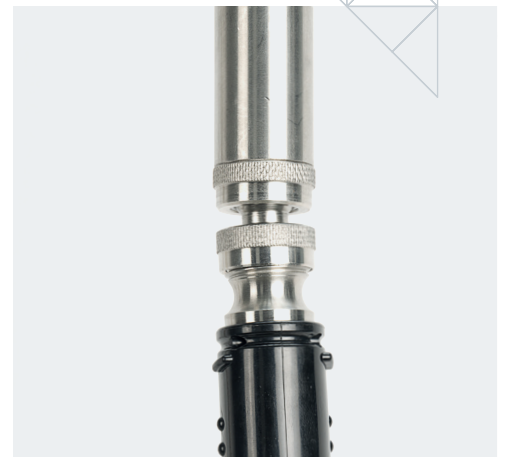

Elegante und solide Handbrause

- Doppelte O-Ring-Dichtungen für eine dauerhafte, sichere Abdichtung der Komponenten.
- Auslauf mit ø25mm zusätzlich mit einer Überwurfmutter versehen.

EINLOCH- GESCHIRRBRAUSEN

ZWEILOCH-GESCHIRRBRAUSEN

Hochwertige \varnothing 47mm - Keramikkartusche - Anschluss 1/2"

UNSERE EDELSTAHL INOX
PRODUKTTREIHE ZEICHNET SICH
DURCH EDLES DESIGN UND
ROBUSTE QUALITÄT AUS.

Sie erhalten bei REPA INOX-Geschirrbrausen
in allen gängigen Varianten: für Einloch-,
Zweiloch- oder zur Wandmontage

Wasserfluss wird durch Ziehen an der Brause aktiviert
Eingebaute Druckfeder verhindert das Zurückschnellen der Brause und ermöglicht ergonomisches Arbeiten

Praktischer Schwenkadapter mit Kugelgelenk für großen Aktionsradius

Hochwertiges Automatikventil aus Edelstahl-Komponenten

WASSER- ARMATUREN 3/4"

AUS EDELSTAHL

LF Code: 3259047
GEV Code: 595361

INOX WASSERARMATUREN

- Aus Edelstahl
- Edles Design mit satinierter Oberfläche
- Hausinterne Montage mit strenger Qualitätskontrolle