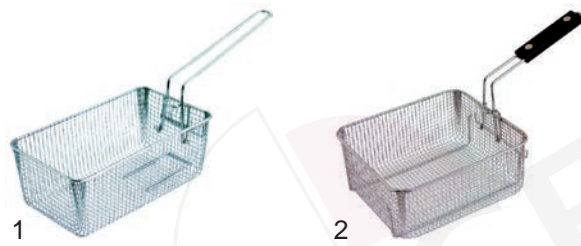

Abb.	Bestell-Nr.	Beschreibung	Gerätetyp	Vergleichs-Nr.
1	416720	Heizplatte	81132V1	
2	693014	Isolierhülle	81133V1	

Friteusen

Abb.	Bestell-Nr.	Beschreibung	Gerätetyp	Vergleichs-Nr.
1	416641	Heizkörper 2000W/230V	81147V1	
2	418501	Heizkörper 3000W/230V	81164V1	93178
3	375195	Sicherheitsthermostat	81165V1 81147V1	93180

Abb.	Bestell-Nr.	Beschreibung	Gerätetyp	Vergleichs-Nr.
1	375801	Thermostat		93179
2	112121	Knebel	81164V1	
3	301001	Schalter	81165V1	
4	346859	Mikroschalter	81147V1	
5	359143	Signallampe gelb		93004

Abb.	Bestell-Nr.	Beschreibung	Gerätetyp	Vergleichs-Nr.
1	970181	245x140x100mm	81147V1	81072
2	970186	245x220x95mm	81164V1 81165V1 81147V1	81071