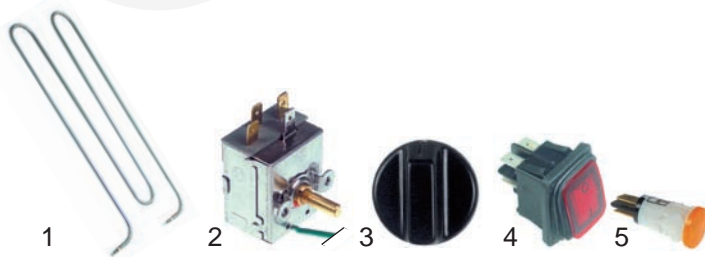

Toaster

Abb.	Bestell-Nr.	Beschreibung	Gerätetyp	Vergleichs-Nr.
1	415303	400W/115V		92027
2	350044	Zeitschalter	80852V1	93003
3	112120	Knebel	80853V1	
4	359143	Signallampe		93004

Wärmeschränke

Abb.	Bestell-Nr.	Beschreibung	Gerätetyp	Vergleichs-Nr.
1	418534	Heizkörper 400W/230V	81231V1 81232V1	
2	416719	Heizkörper 600W/230V	80071V1 80072V1 80082V1	

Bainmaries

Abb.	Bestell-Nr.	Beschreibung	Gerätetyp	Vergleichs-Nr.
1	418502	Heizkörper, 1200W/230V		92028
2	375805	Thermostat	81148V1	93001
3	112120	Knebel	81228V1 81229V1	
4	345641	Schalter	81230V1	93002
5	359143	Signallampe gelb		93004

Abb.	Bestell-Nr.	Beschreibung	Gerätetyp	Vergleichs-Nr.
1	375005	Thermostat		
2	110650	Knebel		
3	359142	Signallampe grün	universal	
4	359143	Signallampe gelb		

Rechauds

Abb.	Bestell-Nr.	Beschreibung	Gerätetyp	Vergleichs-Nr.
1	416717	Heizkörper 650W/ 230V	81132V1	
2	416712	Heizkörper 1300W/ 230V	81133V1	
3	375177	Thermostat		
4	112120	Knebel	81132V1	
5	359142	Signallampe grün	81133V1	
6	359143	Signallampe gelb		93004