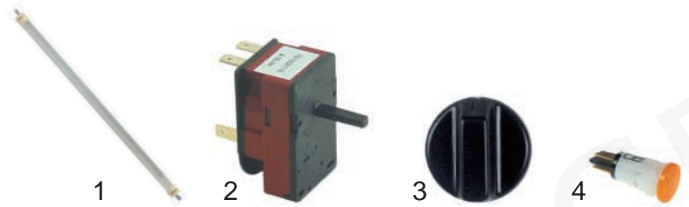

Toaster

Abb.	Bestell-Nr.	Beschreibung	Gerätetyp	Vergleichs-Nr.
1	415303	400W/115V		92027
2	350044	Zeitschalter	80852V1	93003
3	112120	Knebel	80853V1	
4	359143	Signallampe		93004

Wärmeschränke

Abb.	Bestell-Nr.	Beschreibung	Gerätetyp	Vergleichs-Nr.
1	418534	Heizkörper 400W/230V	81231V1 81232V1	
2	416719	Heizkörper 600W/230V	80071V1 80072V1 80082V1	