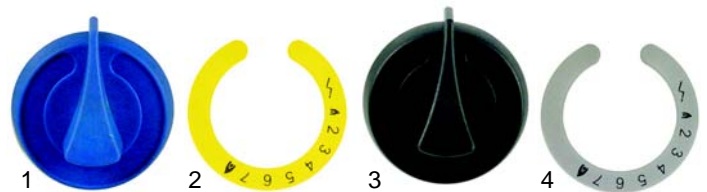

Abb.	Bestell-Nr.	Beschreibung	Gerätetyp	Vergl.-Nr.
1	105882	Brenner		068187
1	105883	Brenner	C87FG, C127FG	068168
2	106016	Gasthermostat		068065

Abb.	Best.-Nr.	Beschreibung	Gerätetyp	V.-Nr.
1	110444	Knebel/blau, 55mm		061078
2	110495	Symbol/gelb (Siebentaktschalter)	PC1V/2V	082338
3	111844	Symbol/gelb (Energieregler)		082335