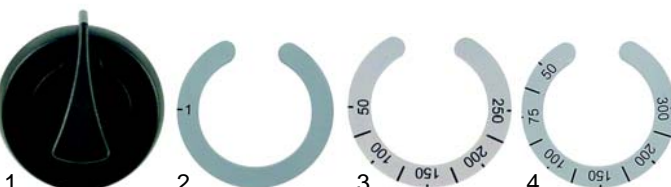

Abb.	Best.-Nr.	Beschreibung	Gerätetyp	Ver.-Nr.
1	110444	Knebel/blau, 55mm		061078
2	110476	Symbol/gelb (0 - I)	TOP RG1, TOP RG2	082330
3	111844	Symbol/gelb (Energiregler)		082335

Abb.	Bestell-Nr.	Beschreibung	Gerätetyp	Ver.-Nr.
1	110389	Knebel/schwarz, 65mm	FT1, FT2, FT47, FT87	061079
2	110484	Symbol/grau (0 - I)		082310
3	111849	Symbol/grau, 250°C		082313
4	110478	Symbol/grau, 300°C		082314