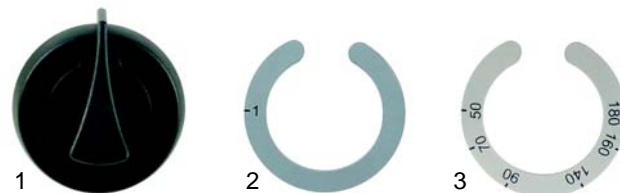

Abb.	Bestell-Nr.	Beschreibung	Gerätetyp	Ver.-Nr.
1	110384	Knebel/blau, 65mm		061077
2	110403	Symbol/O-I		082300
3	111858	Symbol/180°C		082302

Abb.	Bestell-Nr.	Beschreibung	Gerätetyp	Ver.-Nr.
1	110389	Knebel/schwarz, 65mm		061079
2	110484	Symbol/O-I		082310
3	110525	Symbol/180°C		082312