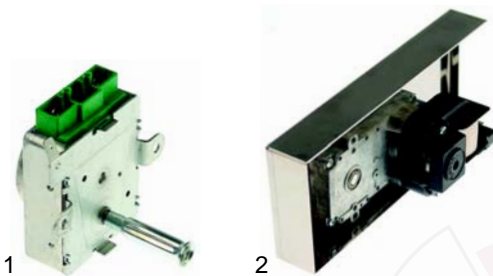

Abb.	Bestell-Nr.	Beschreibung	Gerätetyp	Vergl.-Nr.
1	110444	Knebel/blau	Universal	061078
2	110476	Symbol/0-I		082330
3	110469	Knebel/schwarz, 55mm		061080
4	111854	Symbol/0-I		082340

Abb.	Bestell-Nr.	Beschreibung	Gerätetyp	Vergl.-Nr.
1	500868	Motor	GY-INO_	079515
2	500869	Motor	GY40-100	079513