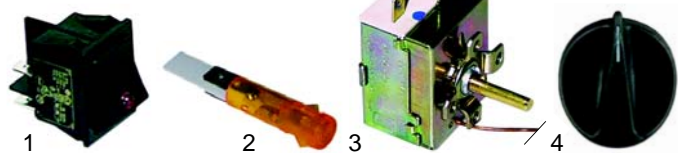

Abb.	Bestell-Nr.	Beschreibung	Gerätetyp	Vergl.-Nr.
1	110384	Knebel/blau, 65mm		061077
2	110403	Symbol, 0-I	CR/200C	082300
3	110483	Symbol, 90°C		082301

Abb.	Bestell-Nr.	Beschreibung	Gerätetyp	Vergl.-Nr.
1	301060	Wippenschalter	Universal	073004
2	359137	Signallampe/9mm		076026
3	390006	Thermostat, 90°C	BMZ_ BMZR_	072029
4	110382	Knebel		061050