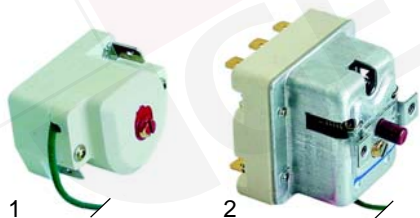

Abb.	Bestell-Nr.	Beschreibung	Gerätetyp	Vergl.-Nr.
1	110389	Knebel/schwarz, 65mm		061079
2	110484	Symbol, 0-I	Universal	082310
3	110525	Symbol, 180°C		082312

Abb.	Best.-Nr.	Beschreibung	Gerätetyp	Ver.-Nr.
1	375263	Sicherheitsthermostat, 1-polig, 230°C	F101, F102	072028.1
2	375290	Sicherheitsthermostat, 3-polig, 230°C	F121, F122, F121M, F122M, F101R, F102R, F47, F67, F87	072027