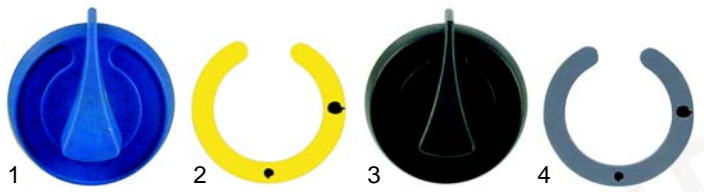

Abb.	Best.-Nr.	Beschreibung	Gerätetyp	V.-Nr.
1	105879	Brennerdeckel, 80mm		069200
2	105880	Brennertulpe, 80mm	PC47G/87G/127G,	069113
3	105038	Brennerdichtung, 80mm	C87FE/FG,	020822
4	105881	Brennerpfeife, 80mm	C127FE/FG	069112