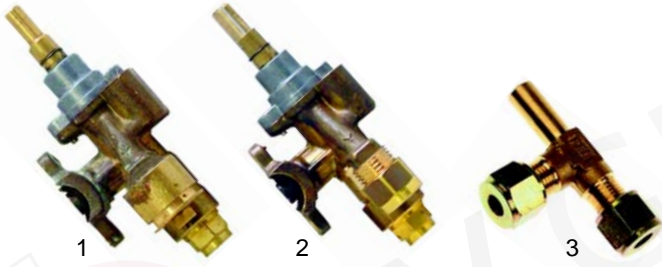

Gyrosgrills (Elektro)

Abb.	Best.-Nr.	Beschreibung	Gerätetyp	Ver.-Nr.
1	101698	Gashahn/Düsenausgang	GY40G-100G	062140
2	101699	Gashahn/Rohrausgang		062140
3	101833	T-Stück		062155

Abb.	Bestell-Nr.	Beschreibung	Gerätetyp	Ver.-Nr.
1	416163	2800W/230V	GY-INO10E	071067/A
2	416164	1500W/230V	GY40E, GY60E, GY80E, GY100E	071085
3	693052	Keramikstein		090005