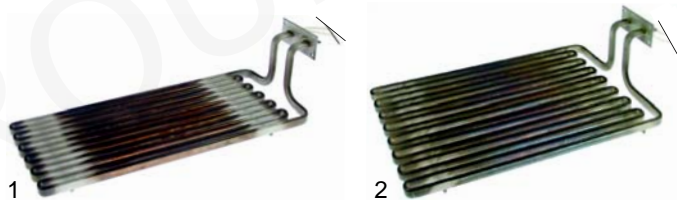

Abb.	Bestell-Nr.	Beschreibung	Gerätetyp	Ver.-Nr.
1	418231	2300W/230V	RG70, RG105	071025
2	418232	3100W/230V	TO RG1/2	071034

Abb.	Bestell-Nr.	Beschreibung	Gerätetyp	Vergl.-Nr.
1	110444	Knebel/blau, 55mm		061078
2	110476	Symbol/gelb (0 - I)	TOP_FT	082330
3	111853	Symbol/gelb, 250°C		082333
4	110477	Symbol/gelb, 300°C		082334