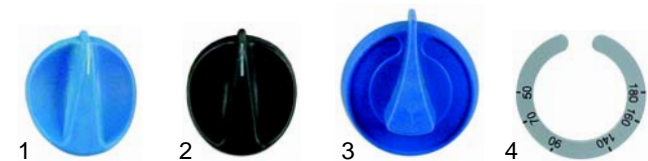

Abb.	Bestell-Nr.	Beschreibung	Gerätetyp	Ver.-Nr.
1	110482	Knebel/blau, 42mm	F8-F10	061037
2	110382	Knebel/schwarz, 42mm		061050
3	110444	Knebel/blau, 55mm	FE4-8, F4, F6	061078
4	110499	Symbol		082332

Abb.	Bestell-Nr.	Beschreibung	Gerätetyp	V.-Nr.
1	540747	Auslaufhahn	F10, F10+10	062001
2	970237	Korb, 240x140x105mm	FE4, F4, F4+4	057115
3	970238	Korb, 215x180x105mm	FE6, F6, F6+6	057607