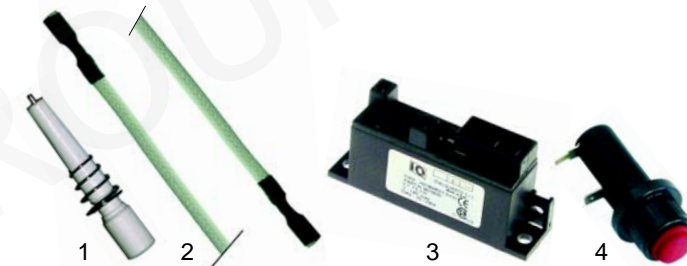

Abb.	Bestell-Nr.	Beschreibung	Gerätetyp	Ver.-Nr.
1	101697	Gashahn	TOP G/2G,	062106
2	102056	Thermoelement	PC 1G/2G	068025

Abb.	Bestell-Nr.	Beschreibung	Gerätetyp	Ver.-Nr.
1	110444	Knebel/blau, 55mm		061078
2	110494	Symbol/gelb	TOP G/2G,	082336
3	110469	Knebel/schwarz, 55mm	PC 1G/2G	061080
4	110492	Symbol/grau		082346

Abb.	Bestell-Nr.	Beschreibung	Gerätetyp	Ver.-Nr.
1	100729	Zündkerze		068032
2	100036	Zündkabel	TOP G/2G,	068033
3	101009	Zündgruppe	PC 1G/2G	068160
4	301195	Zündschalter		068163

Abb.	Bestell-Nr.	Beschreibung	Gerätetyp	Ver.-Nr.
1	105029	Brennerdeckel, 80mm	TOP G/2G,	069200/A
2	105030	Brennertulpe, 80mm	PC1G/2G,	069205
3	105038	Brennerdichtung, 80mm	BSC4FG/C8FG,	020822
4	105032	Brennerpfeife	PC47G/87G,	06912
5	105033	Düsenhalter	BSC4FE80	062150/A