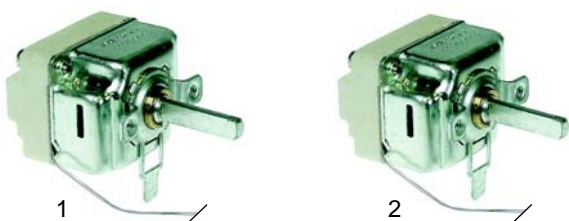

Abb.	Bestell-Nr.	Beschreibung	Gerätetyp	Vergl.-Nr.
1	540747	Auslaufhahn		
2	540745	Auslaufhahn	F47IRG	062012

Abb.	Bestell-Nr.	Beschreibung	Gerätetyp	Vergl.-Nr.
1	375720	Thermostat, 1-pol, 180°C	F101, F102, F121, F122, F121M, F122M	072020.1, 072051
2	375718	Thermostat, 1-pol, 180°C	F101R, F102R, F47-, F67, F87-	072001, 072001.1