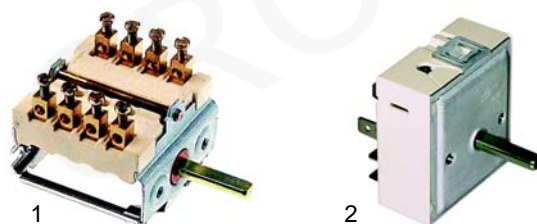

Abb.	Bestell-Nr.	Beschreibung	Gerätetyp	Ver.-Nr.
1	300176	Schalter		073005
2	380015	Energiregler		073010

Abb.	Bestell-Nr.	Beschreibung	Gerätetyp	Vergl.-Nr.
1	110384	Knebel/blau, 65mm		061077
2	110403	Symbol/gelb (0 - I)	FT1, F2, FT47, FT87	082300
3	111848	Symbol/gelb, 250°C		082303
4	111857	Symbol/gelb, 300°C		082304