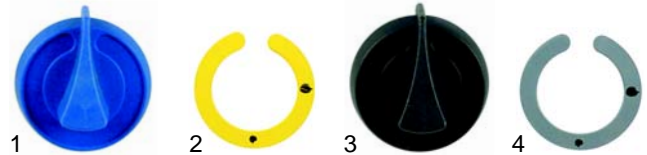

Abb.	Bestell-Nr.	Beschreibung	Gerätetyp	Ver.-Nr.
1	110444	Knebel, 55mm		061078
2	110494	Symbol	CREP1G, CREP2G	082336
3	110469	Knebel, 55mm		061080
4	110492	Symbol		082346

Crêpes-Geräte (Gas)

Abb.	Bestell-Nr.	Beschreibung	Gerätetyp	Ver.-Nr.
1	105018	Brennerdeckel, 100mm		069201/A
2	105019	Brennertasse	CREP1G, CREP2G	069206
3	105017	Brennerpfeife		069210
4	105031	Dichtung		020824