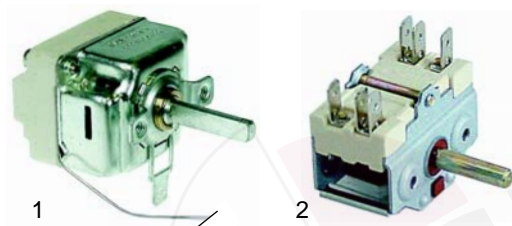

Abb.	Best.-Nr.	Beschreibung	Gerätetyp	V.-Nr.
1	375722	Sicherheitsthermostat, 240°C	F121G	072002
2	375263	Sicherheitsthermostat, 230°C	F121G, F_IRG, F_GM	0720281

Abb.	Bestell-Nr.	Beschreibung	Gerätetyp	Vergl.-Nr.
1	375720	Thermostat	F121G, F_IRG, F_GM	0720201, 072051
2	300129	Schalter/2-polig	Universal	073016