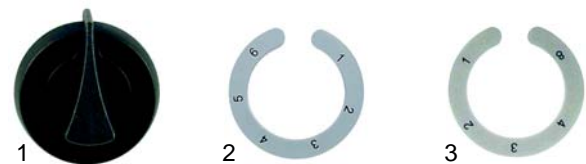

Abb.	Bestell-Nr.	Beschreibung	Gerätetyp	Vergl.-Nr.
1	110384	Knebel/blau		061077
2	111892	Symbol	C87FG, C127FG	
3	110389	Knebel/schwarz		061079
4	111847	Symbol		082369

Abb.	Best.-Nr.	Beschreibung	Gerätetyp	V.-Nr.
1	110469	Knebel/schwarz, 55mm		061080
2	110496	Symbol/grau (Siebentaktschalter)	PC1V/2V, PC1V/2V	082348
3	111845	Symbol/grau (Energieregler)		082345