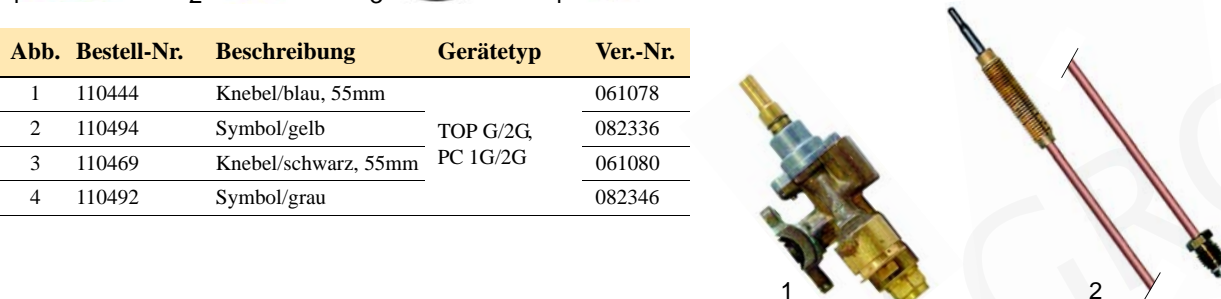

Abb.	Bestell-Nr.	Beschreibung	Gerätetyp	Ver.-Nr.
1	101697	Gashahn	TOP G/2G,	062106
2	102056	Thermoelement	PC 1G/2G	068025

Abb.	Bestell-Nr.	Beschreibung	Gerätetyp	Ver.-Nr.
1	110444	Knebel/blau, 55mm		061078
2	110494	Symbol/gelb	TOP G/2G,	082336
3	110469	Knebel/schwarz, 55mm	PC 1G/2G	061080
4	110492	Symbol/grau		082346