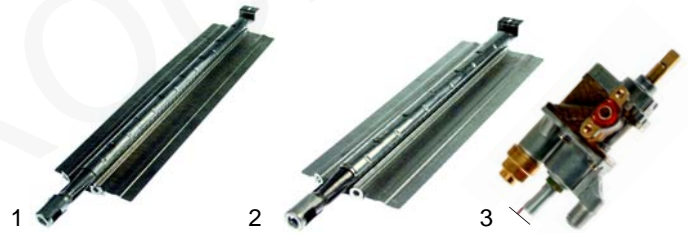

Abb.	Bestell-Nr.	Beschreibung	Gerätetyp	Vergl.-Nr.
1	105882	Brenner		068187
1	105883	Brenner	C87FG, C127FG	068168
2	106016	Gasthermostat		068065