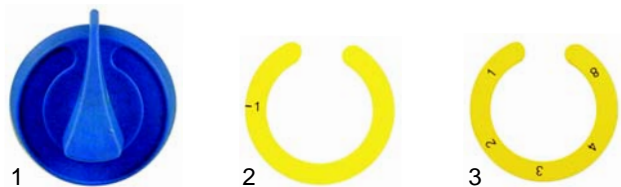

Abb.	Bestell-Nr.	Beschreibung	Gerätetyp	Vergl.-Nr.
1	380213	Schütz	Universal	073050
2	300176	Schalter		073005
3	380015	Energiregler		073010

Abb.	Best.-Nr.	Beschreibung	Gerätetyp	Ver.-Nr.
1	370365	Magnetventil		062081
2	359027	Signallampe/grün, 12mm	Universal	076005
3	359048	Signallampe/gelb, 12mm		076006
4	359136	Signallampe/grün, 9mm		076025
5	359137	Signallampe/gelb, 9mm		076026