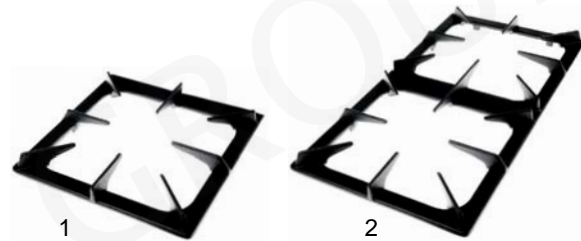

Abb.	Bestell-Nr.	Beschreibung	Gerätetyp	Vergl.-Nr.
1	105018	Brennerdeckel, 100mm		069201/17
2	105019	Brennertulpe, 100mm	HP1G,	069206
3	105034	Brennerpfeife, 100mm	HP2G, HP465/2G,	006911
4	105031	Dichtung, 100mm	HP865/4G	020824
5	105033	Brennerhalter		062150/17