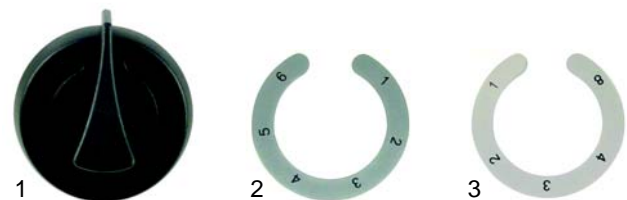

Abb.	Best.-Nr.	Beschreibung	Gerätetyp	V.-Nr.
1	110384	Knebel/blau, 65mm		061077
2	111842	Symbol/gelb (Siebentaktschalter)	PC47V/87V, BS	082308
3	110404	Symbol/gelb (Energieregler)		082305

Abb.	Best.-Nr.	Beschreibung	Gerätetyp	V.-Nr.
1	110389	Knebel/schwarz, 65mm		061080
2	111843	Symbol/grau (Siebentaktschalter)		082318
3	111846	Symbol/grau (Energieregler)		082315