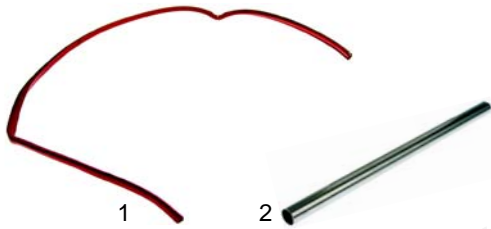

Abb.	Bestell-Nr.	Beschreibung	Gerätetyp	Vergl.-Nr.
1	900508	Türdichtung	BS/C8FG,	068201
2	690377	Griff	C87FE/FG, C127FE/FG	065032

Abb.	Bestell-Nr.	Beschreibung	Gerätetyp	Vergl.-Nr.
1	900509	Türdichtung	BS/C4F80	068203
2	690377	Griff		065032