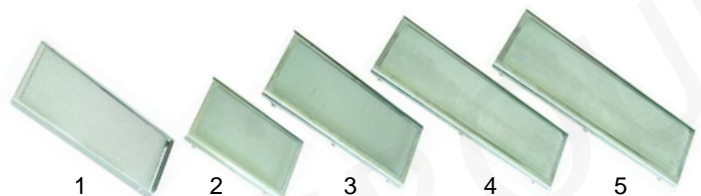

Gyrosgrills (Gas)

Abb.	Bestell-Nr.	Beschreibung	Gerätetyp	Vergl.-Nr.
1	105035	Brenner	GY-INO10G	004610
2	105036	Brenner	GY40G, GY60G, GY80G, GY100G	062142
3	105037	Brenner	GY60G, GY80G, GY100G	062143

Abb.	Bestell-Nr.	Beschreibung	Gerätetyp	Vergl.-Nr.
1	210147	Brennergitter	GYINO10G	056427
2	210149	Brennergitter	GYINO40G	056451
3	210153	Brennergitter	GYINO60G	056452
4	210154	Brennergitter	GYINO80G	056453
5	210129	Brennergitter	GYINO100G	056454