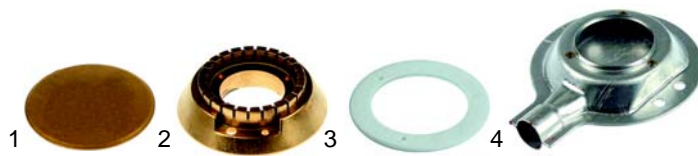

Abb.	Best.-Nr.	Beschreibung	Gerätetyp	V.-Nr.
1	110444	Knebel/blau, 55mm		061078
2	110494	Symbol/gelb	PC47G/87G/127G,	082336
3	110469	Knebel/schwarz, 55mm	C87FE/FG,	061080
4	110492	Symbol/grau	C127FE/FG	082346