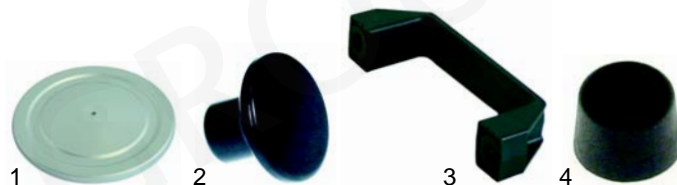

Abb.	Bestell-Nr.	Beschreibung	Gerätetyp	Vergl.-Nr.
1	693097	Aluminiumschale	STAR SW,	058501
2	693002	Glasbehälter	STAR HD,	066006
3	693468	Einsatz (CNS)	STAR HD4	057501

Hotdog Geräte (Elektro)

Abb.	Bestell-Nr.	Beschreibung	Gerätetyp	Ver.-Nr.
1	416158	500W/230V	STAR SP4, STAR SW	071033
2	416487	750W/230V	STAR SP6, STAR HD/HD4	071015
3	693094	Aluminiumspieß	STAR HD/HD4, STR SP4/SP6	055804