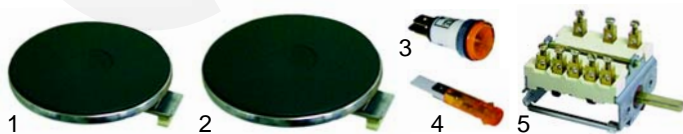

Offene Kochstellen (Elektro)

Abb.	Bestell-Nr.	Beschreibung	Gerätetyp	Ver.-Nr.
1	490012	1500W/230V, 145mm		071008, 071075
2	490018	2000W/230V, 180mm	TOP E/2E,	071009, 071076
3	359048	Signallampe/gelb, 12mm	PC1E/2E,	076006
4	359137	Signallampe/gelb, 9mm	BS/C4FE	076026
5	300025	Siebertaktschalter		073007