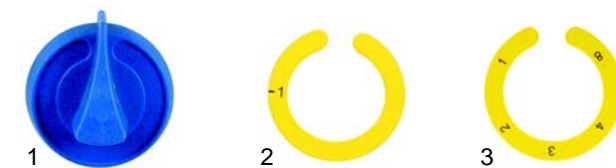

Abb.	Bestell-Nr.	Beschreibung	Gerätetyp	Ver.-Nr.
1	300176	Schalter		073005
2	380015	Energiregler		073010

Abb.	Bestell-Nr.	Beschreibung	Gerätetyp	Vergl.-Nr.
1	110384	Knebel/blau, 65mm		061077
2	110403	Symbol/gelb (0 - I)	FT1, F2, FT47, FT87	082300
3	111848	Symbol/gelb, 250°C		082303
4	111857	Symbol/gelb, 300°C		082304