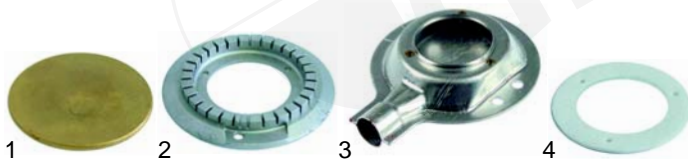

Abb.	Bestell-Nr.	Beschreibung	Gerätetyp	Ver.-Nr.
1	110444	Knebel, 55mm		061078
2	110494	Symbol	CREP1G, CREP2G	082336
3	110469	Knebel, 55mm		061080
4	110492	Symbol		082346

Crêpes-Geräte (Gas)

Abb.	Bestell-Nr.	Beschreibung	Gerätetyp	Ver.-Nr.
1	105018	Brennerdeckel, 100mm		069201/A
2	105019	Brennertasse	CREP1G, CREP2G	069206
3	105017	Brennerpfeife		069210
4	105031	Dichtung		020824