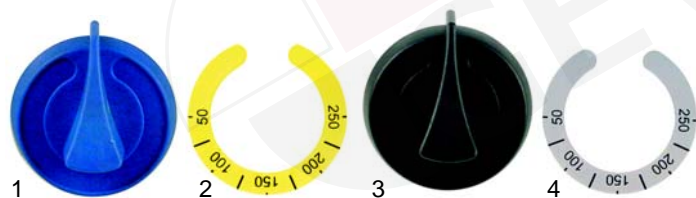

Abb.	Bestell-Nr.	Beschreibung	Gerätetyp	Vergl.-Nr.
1	110384	Knebel/blau, 65mm	BS/C4FG,	061077
2	111848	Symbol/gelb, 250°C	BS/C8FG,	082303
3	110389	Knebel/schwarz, 65mm	BS/C4FE,	061079
4	111849	Symbol/grau, 250°C	BS/C4FV	082313