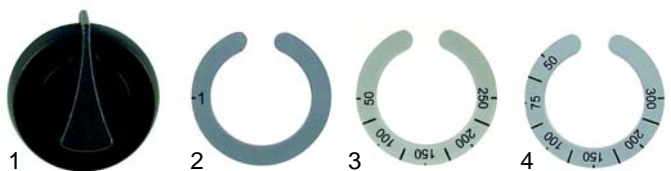

Abb.	Bestell-Nr.	Beschreibung	Gerätetyp	Ver.-Nr.
1	301002	Schalter		073013
2	370365	Magnetventil		062081
3	359027	Signallampe/grün, 12mm		076005
4	359048	Signallampe/gelb, 12mm		076006
5	359136	Signallampe/grün		076025
6	359137	Signallampe/gelb		076026