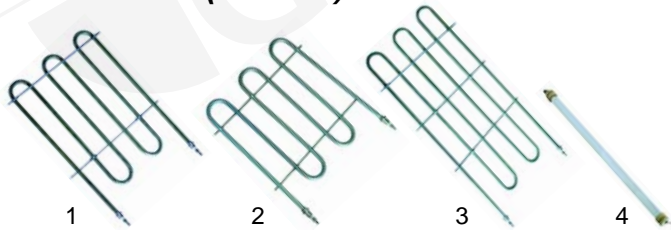

Salamander (Elektro)

Abb.	Bestell-Nr.	Beschreibung	Gerätetyp	Ver.-Nr.
1	416154	2500W/230V	ST400	071018
2	416155	2000W/230V	ST650	071019
3	416156	3000W/230V	ST650B	071036
4	416153	600W/230V	SAG50KER, SAM650	071051.1