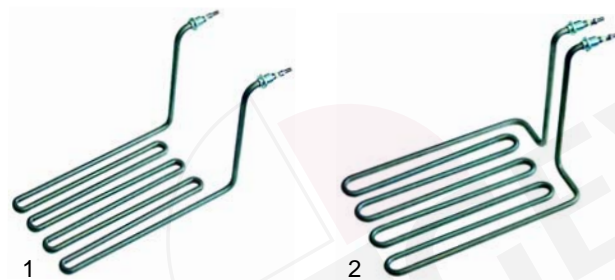

Pizzaöfen (Elektro)

Abb.	B.-Nr.	Beschreibung	Gerätetyp	V.-Nr.
1	416162	1000W/230V		076018
2	359305	Halogenlampe, 60W, 78,3mm	PIZZA41/42, PIZZA61S/62S	076018
3	693123	Glasscheibe/Halogenlampe		067020

Abb.	Bestell-Nr.	Beschreibung	Gerätetyp	Ver.-Nr.
1	375330	Thermostat		072039
2	110389	Knebel/schwarz, 65mm	PIZZA41/42, PIZZA61S/62S	061079
3	110497	Symbol		082329/A

Abb.	Bestell-Nr.	Beschreibung	Gerätetyp	Ver.-Nr.
1	850015	Schamottstein, 620x305x25mm	PIZZA41/42, PIZZA61S/62S	-
2	110703	Griff	PIZZA41/42	064013

Friteusen (Elektro)

Abb.	Bestell-Nr.	Beschreibung	Gerätetyp	Ver.-Nr.
1	416167	2500W/230V	FE4, F4, F4+4	071055.1
2	416168	2500W/230V	FE6, F6, F6+6, FE8	071077