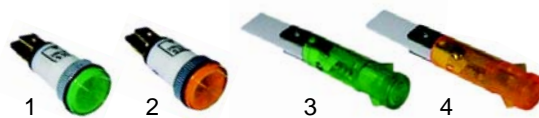

Abb.	Best.-Nr.	Beschreibung	Gerätetyp	Ver.-Nr.
1	359027	Signallampe/grün, 12mm	Universal	076005
2	359048	Signallampe/gelb, 12mm		076006
3	359136	Signallampe/grün, 9mm		076025
4	359137	Signallampe/gelb, 9mm		076026