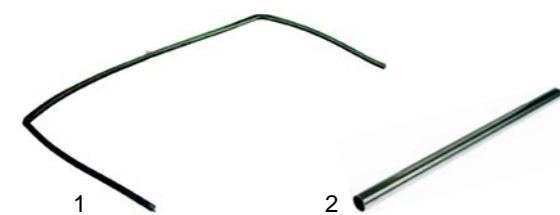

Abb.	Bestell-Nr.	Beschreibung	Gerätetyp	Vergl.-Nr.
1	110384	Knebel/blau	BS/C4FE80,	061077
2	111848	Symbol, 250°C	C127FE,	082303
3	111850	Symbol (Schalter)	C87FE/FV	082339

Backöfen (Mechanik)

Abb.	Bestell-Nr.	Beschreibung	Gerätetyp	Vergl.-Nr.
1	690324	Scharnier/rechts	Universal	055904
2	690349	Scharnier/links		055905