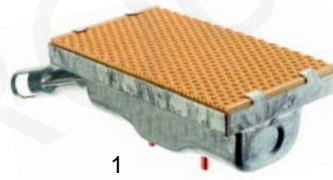

Abb.	Bestell-Nr.	Beschreibung	Gerätetyp	Vergl.-Nr.
1	110384	Knebel/blau, 65mm		061077
2	110403	Symbol (0 - I)		082300
3	110483	Symbol, 90°C		082301

Friteusen (Gas)

Abb.	Bestell-Nr.	Beschreibung	Gerätetyp	Ver.-Nr.
1	105885	Brenner	Universal	004608
2	101188	Eurositregler	F121GT, F_GTM, F47IRGT	068165