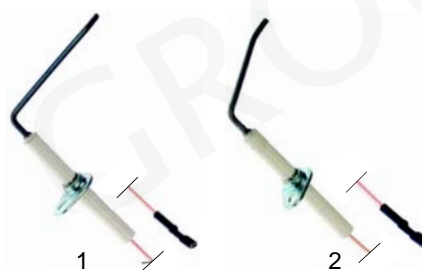

Abb.	Best.-Nr.	Beschreibung	Gerätetyp	Vergl.-Nr.
1	101862	Elektrode, 2,8 faston	TOPVCG	068122.1
2	101863	Elektrode, 6,3 faston		068122.2

Offene Kochstellen/Ceran (Elektro)

Abb.	Bestell-Nr.	Beschreibung	Gerätetyp	Vergl.-Nr.
1	490045	1200W/230V		071011
2	490047	2100W/230V	PC1V/2V,	071010
3	300025	Siebertaktschalter	PC47V/87V,	073007
4	359048	Signallampe/gelb, 12mm	BS/C4FV	076006
5	359137	Signallampe/gelb, 9mm		076026