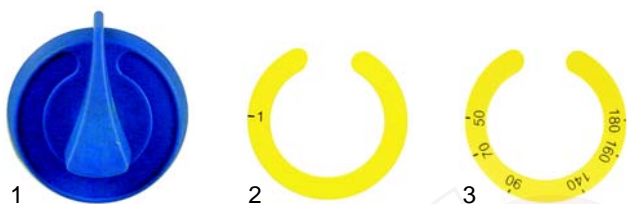

Abb.	Bestell-Nr.	Beschreibung	Gerätetyp	Vergl.-Nr.
1	110384	Knebel/blau, 65mm		061077
2	110403	Symbol, 0-I	Universal	082300
3	111858	Symbol, 180°C		082302

Friteusenkörbe

Abb.	Bestell-Nr.	Beschreibung	Gerätetyp	Ver.-Nr.
1	970241	210x280x110mm, 10Lit/12Liter	F101, F102, F121, F122	057106
2	970438	280x350x110, 15Liter	F47/15, F87/15	057122.1