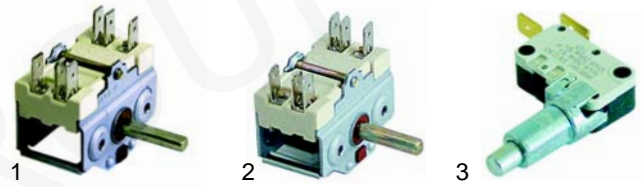

Abb.	Bestell-Nr.	Beschreibung	Gerätetyp	Ver.-Nr.
1	300001	Vorsatzschalter	FE4-8, F4-6	073015
2	300129	Schalter, 2-polig	F8-F10	073016
3	345678	Mikroschalter	Universal	073003

Abb.	Bestell-Nr.	Beschreibung	Gerätetyp	Ver.-Nr.
1	380213	Schütz	F8T, F8+8T, F10, F10+10	073050
2	550138	Kapillarrohrklemme	Universal	063002
3	550041	Fühlerklemme		063001