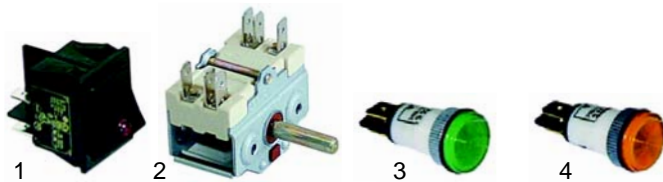

Gyrosgrills (Motorantrieb)

Abb.	Bestell-Nr.	Beschreibung	Gerätetyp	Vergl.-Nr.
1	301060	Wippenschalter		073004
2	300129	Schalter/0-I	Universal	073016
3	359027	Signallampe/grün		076005
4	359028	Signallampe/gelb		076006