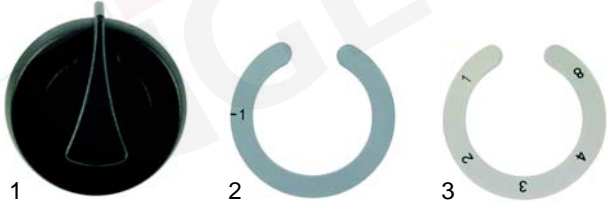

Abb.	Best.-Nr.	Beschreibung	Gerätetyp	Ver.-Nr.
1	110389	Knebel/schwarz, 65mm		061079
2	110484	Symbol/grau, (0 - I)	RG70,	082310
3	111846	Symbol/grau (Energiregler)	RG105	082315