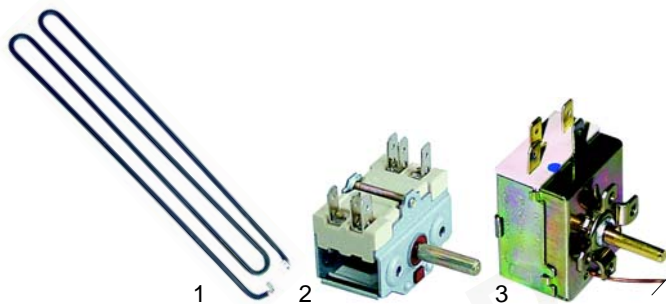

Bainmariewagen (Elektro)

Abb.	Bestell-Nr.	Beschreibung	Gerätetyp	Vergl.-Nr.
1	416161	1000W/230V		071027
2	300129	Schalter	CR/200C	073016
3	390006	Thermostat		072029

Abb.	Best.-Nr.	Beschreibung	Gerätetyp	Ver.-Nr.
1	110444	Knebel/blau, 55mm		061078
2	110495	Symbol/Siebentaktschalter	HP1E, HP2E	082338
3	110469	Knebel/schwarz, 55mm		061080
4	110496	Symbol/Siebentaktschalter		082348