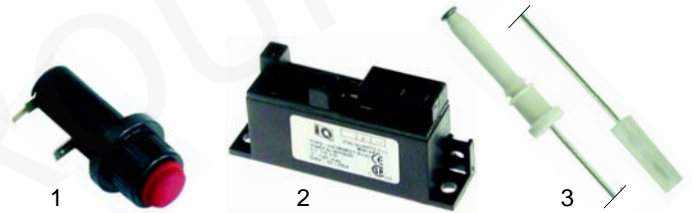

Abb.	Bestell-Nr.	Beschreibung	Gerätetyp	Ver.-Nr.
1	301195	Zündschalter		068163
2	101009	Zündgruppe	CREP1G, CREP2G	068160
3	100821	Zündkerze		068150