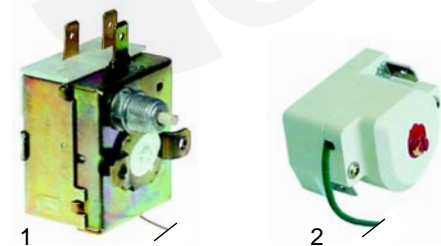

Passend für Star 10

Abb.	Bestell-Nr.	Beschreibung	Gerätetyp	V.-Nr.
1	101861	Elektrodengruppe	F_GM,	004608.1
2	101862	Elektrode (Stecker), 2,8mm	F_IRG	068122.1
3	101863	Elektrode (Stecker), 6,3mm	F121G	068122.2