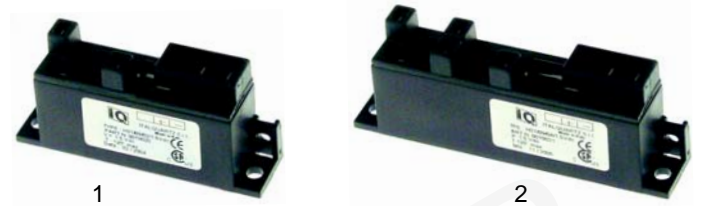

Abb.	Bestell-Nr.	Beschreibung	Gerätetyp	Vergl.-Nr.
1	102374	Zündkerze	GMV40/70,	068102
2	100036	Zündkabel	GMV75/70,	068033
3	301195	Zündschalter	GMV110/70	068163

Abb.	Best.-Nr.	Beschreibung	Gerätetyp	Ver.-Nr.
1	110389	Knebel/schwarz, 65mm		061079
2	110484	Symbol/grau, (0 - I)	RG70,	082310
3	111846	Symbol/grau (Energiregler)	RG105	082315