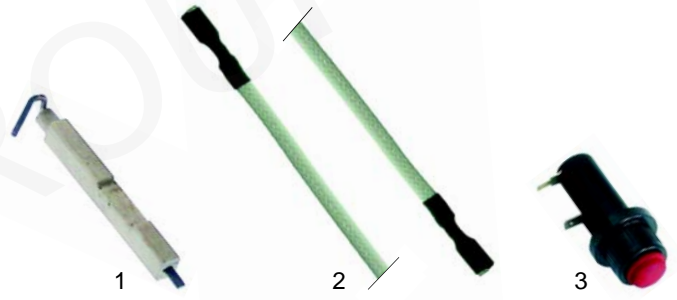

Abb.	Best.-Nr.	Beschreibung	Gerätetyp	Ver.-Nr.
1	110469	Knebel/schwarz, 55mm		061080
2	111854	Symbol/grau (0 - I)	TOP RG1, TOP RG2	082340
3	111845	Symbol/grau (Energiregler)		082345

Abb.	Best.-Nr.	Beschreibung	Gerätetyp	Ver.-Nr.
1	110384	Knebel/blau, 65mm		061077
2	110403	Symbol/gelb (0 - I)	RG70,	082300
3	110404	Symbol/gelb (Energiregler)	RG105	082305