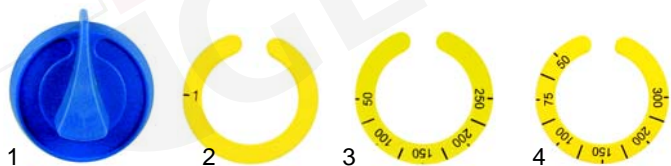

Abb.	Bestell-Nr.	Beschreibung	Gerätetyp	Ver.-Nr.
1	418231	2300W/230V	RG70, RG105	071025
2	418232	3100W/230V	TO RG1/2	071034

Abb.	Bestell-Nr.	Beschreibung	Gerätetyp	Vergl.-Nr.
1	110444	Knebel/blau, 55mm		061078
2	110476	Symbol/gelb (0 - I)	TOP_FT	082330
3	111853	Symbol/gelb, 250°C		082333
4	110477	Symbol/gelb, 300°C		082334