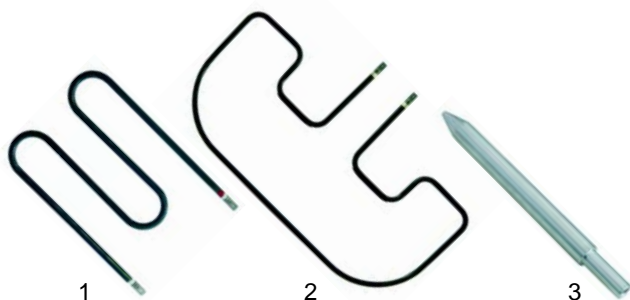

Abb.	Bestell-Nr.	Beschreibung	Gerätetyp	Vergl.-Nr.
1	693097	Aluminiumschale	STAR SW,	058501
2	693002	Glasbehälter	STAR HD,	066006
3	693468	Einsatz (CNS)	STAR HD4	057501

Hotdog Geräte (Elektro)

Abb.	Bestell-Nr.	Beschreibung	Gerätetyp	Ver.-Nr.
1	416158	500W/230V	STAR SP4, STAR SW	071033
2	416487	750W/230V	STAR SP6, STAR HD/HD4	071015
3	693094	Aluminiumspieß	STAR HD/HD4, STR SP4/SP6	055804