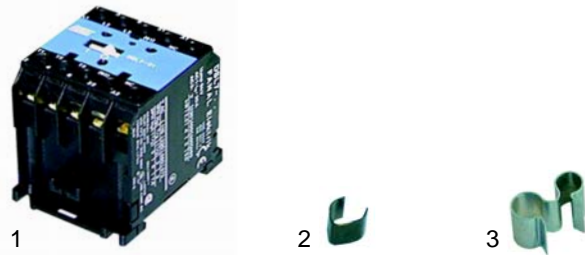

Abb.	Bestell-Nr.	Beschreibung	Gerätetyp	Ver.-Nr.
1	300001	Vorsatzschalter	FE4-8, F4-6	073015
2	300129	Schalter, 2-polig	F8-F10	073016
3	345678	Mikroschalter	Universal	073003

Abb.	Bestell-Nr.	Beschreibung	Gerätetyp	Ver.-Nr.
1	380213	Schütz	F8T, F8+8T, F10, F10+10	073050
2	550138	Kapillarrohrklemme	Universal	063002
3	550041	Fühlerklemme		063001