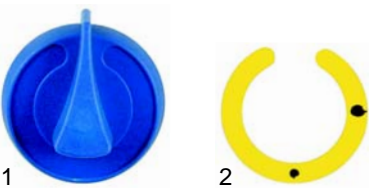

Abb.	Best.-Nr.	Beschreibung	Gerätetyp	Ver.-Nr.
1	110444	Knebel/blau, 55mm	GY-INO10G, GY-INO30G	061078
2	110494	Symbol		082336
3	110469	Knebel/schwarz, 55mm		061080
4	110492	Symbol		082346

Abb.	Bestell-Nr.	Beschreibung	Gerätetyp	Ver.-Nr.
1	300001	Vorsatzschalter	Universal	073015
2	300129	Schalter/0-I	GY30E-IR, GY80EIR	073016
3	380015	Energieregler	Universal	073010