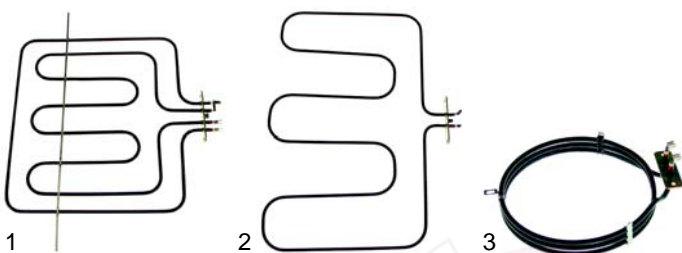

Abb.	Bestell-Nr.	Beschreibung	Gerätetyp	Vergl.-Nr.
1	110384	Knebel/blau, 65mm	BS/C4FG,	061077
2	111848	Symbol/gelb, 250°C	BS/C8FG,	082303
3	110389	Knebel/schwarz, 65mm	BS/C4FE,	061079
4	111849	Symbol/grau, 250°C	BS/C4FV	082313