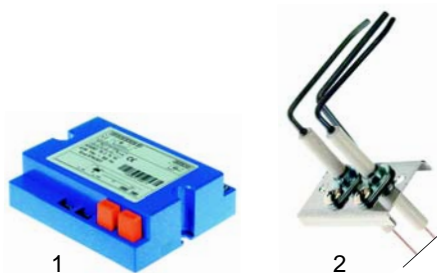

Offene Kochstellen/Ceran (Gas)

Abb.	Best.-Nr.	Beschreibung	Gerätetyp	V.-Nr.
1	105885	Brenner		004608
2	106017	Gasventil	TOPVCG	068147
3	370365	Magnetventil		092255

Abb.	Best.-Nr.	Beschreibung	Gerätetyp	Vergl.-Nr.
1	102373	Feuerungsautomat	TOPVCG	074031
2	101861	Elektrodengruppe		004608.1

Abb.	Best.-Nr.	Beschreibung	Gerätetyp	Vergl.-Nr.
1	101862	Elektrode, 2,8 faston	TOPVCG	068122.1
2	101863	Elektrode, 6,3 faston		068122.2

Offene Kochstellen/Ceran (Elektro)

Abb.	Bestell-Nr.	Beschreibung	Gerätetyp	Vergl.-Nr.
1	490045	1200W/230V		071011
2	490047	2100W/230V	PC1V/2V,	071010
3	300025	Siebertaktschalter	PC47V/87V,	073007
4	359048	Signallampe/gelb, 12mm	BS/C4FV	076006
5	359137	Signallampe/gelb, 9mm		076026