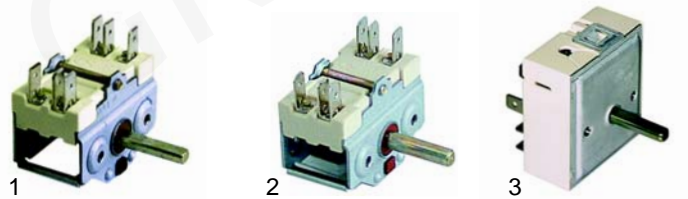

Abb.	Best.-Nr.	Beschreibung	Gerätetyp	Ver.-Nr.
1	110444	Knebel/blau, 55mm	GY-INO10G, GY-INO30G	061078
2	110494	Symbol		082336
3	110469	Knebel/schwarz, 55mm		061080
4	110492	Symbol		082346

Abb.	Bestell-Nr.	Beschreibung	Gerätetyp	Ver.-Nr.
1	300001	Vorsatzschalter	Universal	073015
2	300129	Schalter/0-I	GY30E-IR, GY80EIR	073016
3	380015	Energieregler	Universal	073010