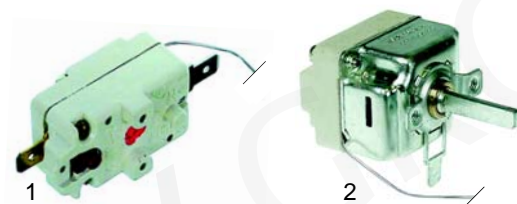

Abb.	Bestell-Nr.	Beschreibung	Gerätetyp	Ver.-Nr.
1	380213	Schütz, 20A		073050
2	359027	Signallampe/grün, 12mm	Universal	076005
3	359048	Signallampe/gelb, 12mm		076006
4	359136	Signallampe/grün		076025
5	359137	Signallampe/gelb		076026