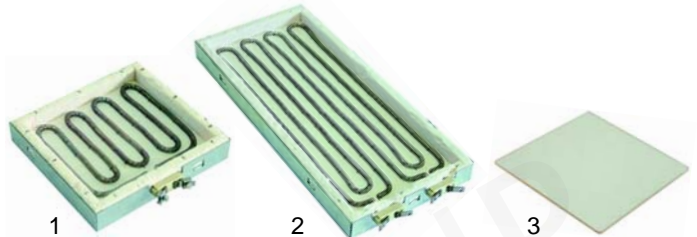

Abb.	Best.-Nr.	Beschreibung	Gerätetyp	Ver.-Nr.
1	102056	Thermoelement, 600mm	GY-INO10g, GY-INO30G	068025
2	102034	Thermoelement, 600mm	GY40G-100G	068159

Abb.	Bestell-Nr.	Beschreibung	Gerätetyp	Ver.-Nr.
1	416165	1500W/230V	GY100E-VC	071097
2	416166	3500W/230V	GY30EI, GY80EIR	071098
3	693053	Glas		067023.1