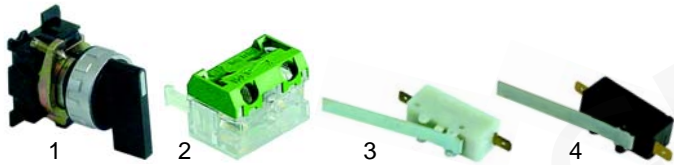

Salamander (Mechanik)

Abb.	Bestell-Nr.	Beschreibung	Gerätetyp	Ver.-Nr.
1	345730	Stellungswähler		073012
2	345640	Kontaktblock	SAM650,	079003
3	345735	Mikroschalter NO	SAM650G	073002
4	345736	Mikroschalter NC		073011