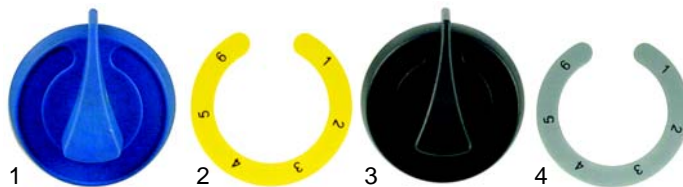

Abb.	Bestell-Nr.	Beschreibung	Gerätetyp	Vergl.-Nr.
1	110444	Knebel/blau, 55mm		061078
2	110495	Symbol/gelb	TOP E/2E,	082338
3	110469	Knebel/schwarz, 55mm	PC1E/2E,	061080
4	110496	Symbol/grau	BS/C4FE	082348