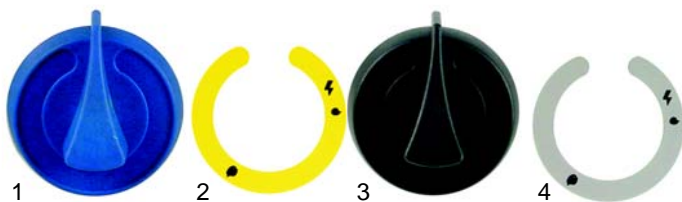

Abb.	Bestell-Nr.	Beschreibung	Gerätetyp	Vergl.-Nr.
1	110384	Knebel/blau	FT1G,	061077
2	111851	Symbol/gelb	FT2G_	082307
3	110389	Knebel/schwarz	FT47G_	061079
4	111852	Symbol/grau	FT87G_	082317

Grillplatten (Elektro)