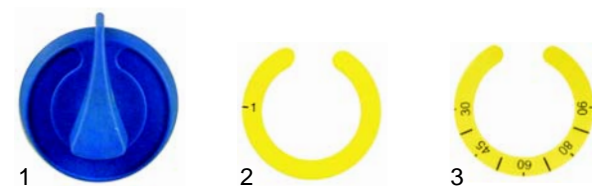

Bainmarie (Elektro)

Abb.	Bestell-Nr.	Beschreibung	Gerätetyp	Vergl.-Nr.
1	416160	300W/230V (PTC)	BME_	079251
2	416161	1000W/230V	BMZ_ BMZR_	071027

Abb.	Bestell-Nr.	Beschreibung	Gerätetyp	Vergl.-Nr.
1	359027	Signallampe/grün		076005
2	359048	Signallampe/gelb	CR/200C	076006
3	110482	Knebel, 50mm		061037