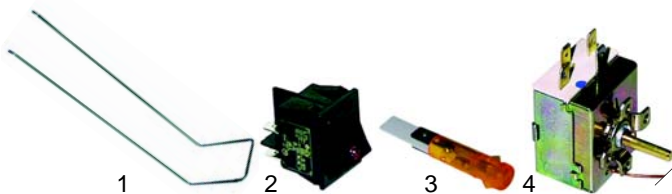

Wärmeschränke

Abb.	Bestell-Nr.	Beschreibung	Gerätetyp	Vergl.-Nr.
1	416809	700W/230V	Universal	071080
2	301060	Wippenschalter		073004
3	359137	Signallampe/gelb	SP40, SP80	076026
4	390006	Thermostat		072029