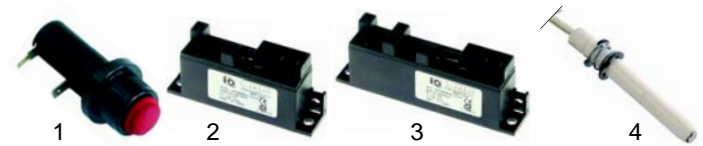

Abb.	Bestell-Nr.	Beschreibung	Gerätetyp	Vergl.-Nr.
1	100821	Zündkerze		068150
2	301195	Zündschalter, 1,5V	HP1G, HP2G	068163
3	101009	Zündgruppe		068160

Abb.	Bestell-Nr.	Beschreibung	Gerätetyp	Vergl.-Nr.
1	105029	Brennerdeckel, 80mm		069200/17
2	105030	Brennertulpe, 80mm		069205
3	105032	Brennerpfeife, 80mm	HP465/2G, HP885/4G	006912
4	105038	Dichtung, 80mm		020822
5	105033	Brennerhalter		062150/A