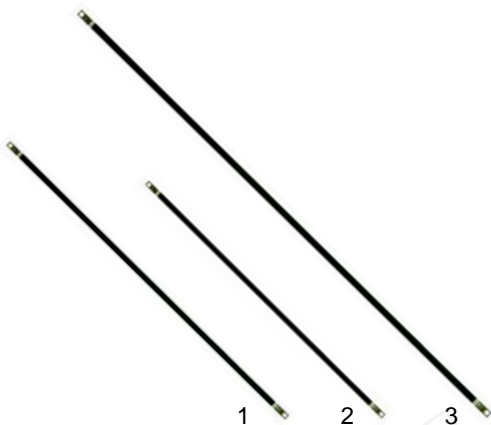

Abb.	Bestell-Nr.	Beschreibung	Gerätetyp	Vergl.-Nr.
1	300001	Vorsatzschalter, 2-polig	SP40Y,	073015
2	390094	Thermostat (Digital)	SP80Y	072040
3	110482	Knebel	Universal	061037

Rollengrills

Abb.	Bestell-Nr.	Beschreibung	Gerätetyp	Vergl.-Nr.
1	416183	170W/230V	Rolly 5, Rolly 16	
2	416184	170W/230V	Rolly 5S	
3	416185	170W/230V	Rolly 8L	