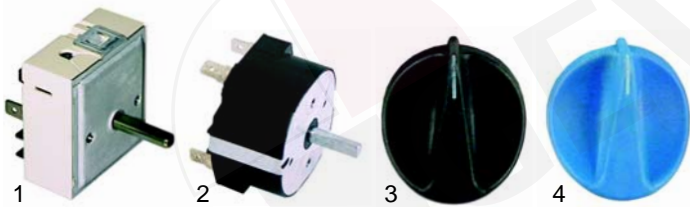

Abb.	Bestell-Nr.	Beschreibung	Gerätetyp	Vergl.-Nr.
1	110384	Knebel/blau, 65mm		061077
2	110403	Symbol, 0-I	Universal	082300
3	111858	Symbol, 180°C		082302

Friteusenkörbe

Abb.	Bestell-Nr.	Beschreibung	Gerätetyp	Ver.-Nr.
1	970241	210x280x110mm, 10Lit/12Liter	F101, F102, F121, F122	057106
2	970438	280x350x110, 15Liter	F47/15, F87/15	057122.1

Toaster

Abb.	Bestell-Nr.	Beschreibung	Gerätetyp	Vergl.-Nr.
1	416152	500W/230V	T3, T6, T Grill	071014.1
2	416153	600W/230V	T9, T9-2, S9KER	071051.1
3	345747	Wippenschalter	T3 - T6	073018, 073009

Abb.	Bestell-Nr.	Beschreibung	Gerätetyp	Vergl.-Nr.
1	301060	Wippenschalter		073004
2	359027	Signallampe/grün	T9, T9-2, S9KER	076005
3	359048	Signallampe/gelb		076006