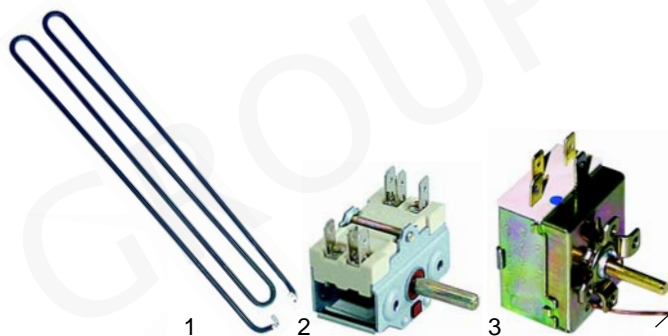

Pos.	Bestell-Nr.	Beschreibung	Gerätetyp	Vergl.-Nr.
1	540747	Auslaufhahn	Universal	062001

Bainmarie (Elektro)

Abb.	Bestell-Nr.	Beschreibung	Gerätetyp	Vergl.-Nr.
1	416161	1000W/230V		071027
2	300129	Schalter	BM1, BM2, BM47, BM67	073016
3	390006	Thermostat, 50°C		072029