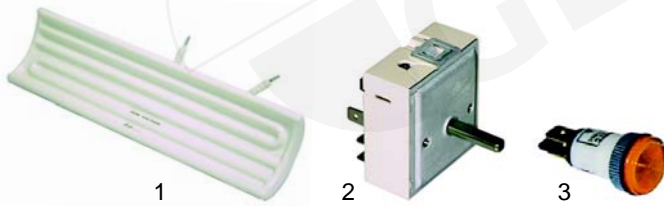

Frittenwärmer (Elektro)

Abb.	Bestell-Nr.	Beschreibung	Gerätetyp	Ver.-Nr.
1	415103	650W/230V		071053
2	380015	Energieregler	SF47	073010
3	359048	Signallampe/gelb		076006

Abb.	Bestell-Nr.	Beschreibung	Gerätetyp	Ver.-Nr.
1	110384	Knebel/blau, 65mm		061077
2	110404	Symbol		082305
3	110389	Knebel/schwarz, 65mm	SF47	061079
4	111846	Symbol		082315