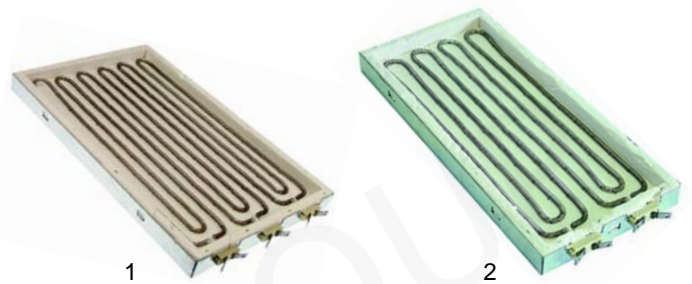

Abb.	Bestell-Nr.	Beschreibung	Gerätetyp	Vergl.-Nr.
1	110384	Knebel/blau	FT1G,	061077
2	111851	Symbol/gelb	FT2G_	082307
3	110389	Knebel/schwarz	FT47G_	061079
4	111852	Symbol/grau	FT87G_	082317

Grillplatten (Elektro)

Abb.	Bestell-Nr.	Beschreibung	Gerätetyp	Vergl.-Nr.
1	416161	1000W/230V	FT1, FT2,	071027
			TOP_FT	
2	418229	1200W/230V	FT47_	071007
			FT87_	

Abb.	Bestell-Nr.	Beschreibung	Gerätetyp	Vergl.-Nr.
1	418230	4000W/230V	FT1, FT2,	071096
			TOP_FT	
2	416166	3500W/230V	FT47_	071098
			FT87_	