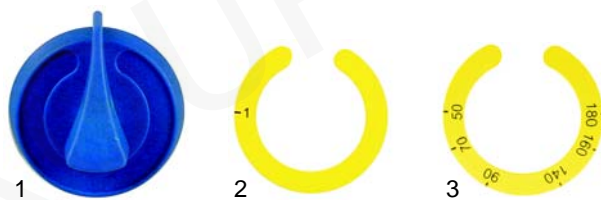

Abb.	Bestell-Nr.	Beschreibung	Gerätetyp	Ver.-Nr.
1	110384	Knebel/blau, 65mm		061077
2	110403	Symbol/O-I		082300
3	111858	Symbol/180°C		082302

Abb.	Bestell-Nr.	Beschreibung	Gerätetyp	Ver.-Nr.
1	110389	Knebel/schwarz, 65mm		061079
2	110484	Symbol/O-I		082310
3	110525	Symbol/180°C		082312