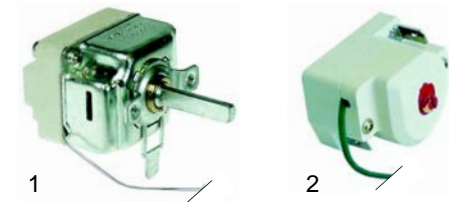

Abb.	Bestell-Nr.	Beschreibung	Gerätetyp	Ver.-Nr.
1	375720	Thermostat, 180°C	Universal	072020.1 072051
2	375263	Sicherheitsthermostat		072028.1