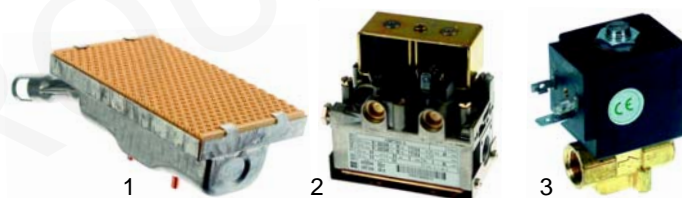

Offene Kochstellen/Ceran (Gas)

Abb.	Best.-Nr.	Beschreibung	Gerätetyp	V.-Nr.
1	105885	Brenner		004608
2	106017	Gasventil	TOPVCG	068147
3	370365	Magnetventil		092255

Abb.	Best.-Nr.	Beschreibung	Gerätetyp	Vergl.-Nr.
1	102373	Feuerungsautomat	TOPVCG	074031
2	101861	Elektrodengruppe		004608.1

Abb.	Best.-Nr.	Beschreibung	Gerätetyp	Vergl.-Nr.
1	101862	Elektrode, 2,8 faston	TOPVCG	068122.1
2	101863	Elektrode, 6,3 faston		068122.2

Offene Kochstellen/Ceran (Elektro)

Abb.	Bestell-Nr.	Beschreibung	Gerätetyp	Vergl.-Nr.
1	490045	1200W/230V		071011
2	490047	2100W/230V	PC1V/2V,	071010
3	300025	Siebertaktschalter	PC47V/87V,	073007
4	359048	Signallampe/gelb, 12mm	BS/C4FV	076006
5	359137	Signallampe/gelb, 9mm		076026