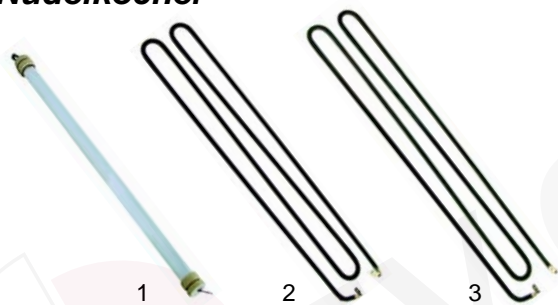

Nudelkocher

Abb.	Bestell-Nr.	Beschreibung	Gerätetyp	Vergl.-Nr.
1	416152	500W/230V	CP	071014.1
2	418233	1100W/230V	CP67M	071044
3	418229	1200W/230V		071007