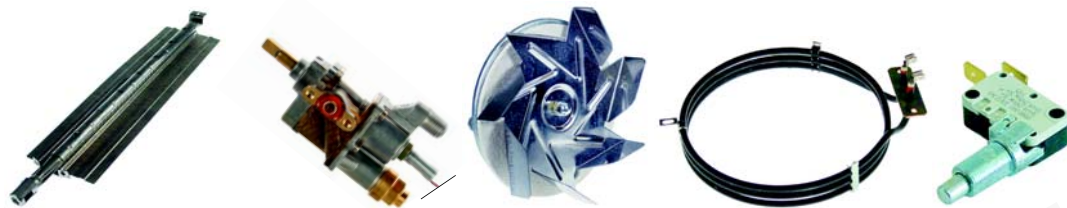

Backöfen (Gas/Elektro)