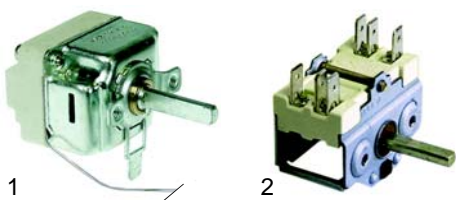

Abb.	Bestell-Nr.	Beschreibung	Gerätetyp	Vergl.-Nr.
1	301016	Umschalter	BS/C4FG,	073025
2	359027	Signallampe/grün	BS/C8FG,	076005
3	359048	Signallampe/gelb	BS/C4FE, BS/C4FV	076006

Abb.	Bestell-Nr.	Beschreibung	Gerätetyp	Vergl.-Nr.
1	375719	Thermostat, 250°C	BS/C4FG, BS/C8FG, BS/C4FE, BS/C4FV	072032
2	300001	Vorsatzschalter		073015