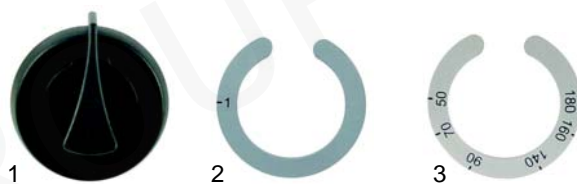

Abb.	Bestell-Nr.	Beschreibung	Gerätetyp	Vergl.-Nr.
1	345678	Mikroschalter		073003
2	380213	Schütz		073050
3	550041	Fühlerklemme	Universal	063001
4	550042	Fühlerklemme		063002

Passend für Star 10

Abb.	Bestell-Nr.	Beschreibung	Gerätetyp	Vergl.-Nr.
1	300129	Schalter, 2-pol, 0-I		073016
2	300176	Schalter, 3-pol, 0-I		073005