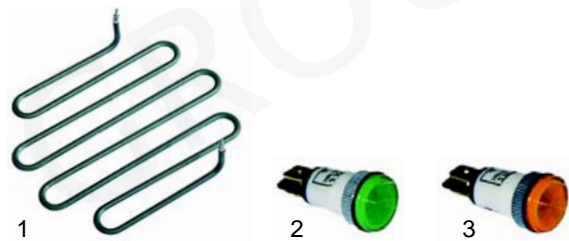

Abb.	Bestell-Nr.	Beschreibung	Gerätetyp	Ver.-Nr.
1	105010	Brennerdeckel, 100mm		069201
2	105016	Brennertasse	CREP1G, CREP2G	069111
3	105017	Brennerpfeife		069210
4	105031	Dichtung		020824

Crêpes-Geräte (Elektro)