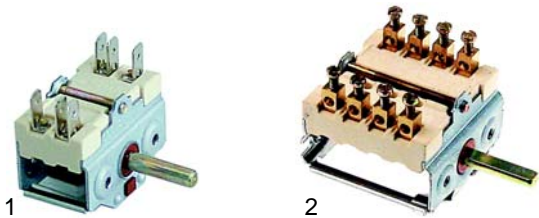

Abb.	Bestell-Nr.	Beschreibung	Gerätetyp	Vergl.-Nr.
1	345678	Mikroschalter		073003
2	380213	Schütz		073050
3	550041	Fühlerklemme	Universal	063001
4	550042	Fühlerklemme		063002

Passend für Star 10

Abb.	Bestell-Nr.	Beschreibung	Gerätetyp	Vergl.-Nr.
1	300129	Schalter, 2-pol, 0-I		073016
2	300176	Schalter, 3-pol, 0-I		073005