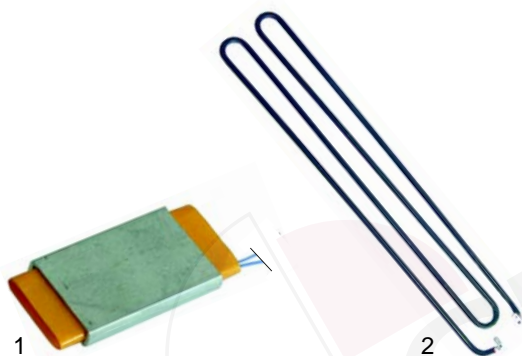

Bainmarie (Elektro)

Abb.	Bestell-Nr.	Beschreibung	Gerätetyp	Vergl.-Nr.
1	416160	300W/230V (PTC)	BME_	079251
2	416161	1000W/230V	BMZ_ BMZR_	071027

Abb.	Bestell-Nr.	Beschreibung	Gerätetyp	Vergl.-Nr.
1	359027	Signallampe/grün		076005
2	359048	Signallampe/gelb	CR/200C	076006
3	110482	Knebel, 50mm		061037