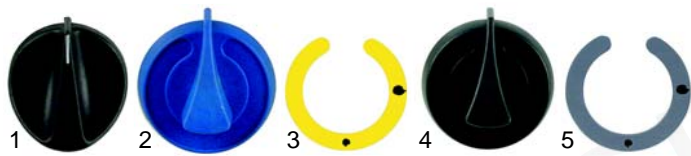

Abb.	Bestell-Nr.	Beschreibung	Gerätetyp	Ver.-Nr.
1	110409	Knebel, 50mm	Universal	061025
2	110384	Knebel/blau, 65mm		061077
3	110493	Symbol		082306
4	110389	Knebel/schwarz, 65mm		061079
5	111841	Symbol		082316