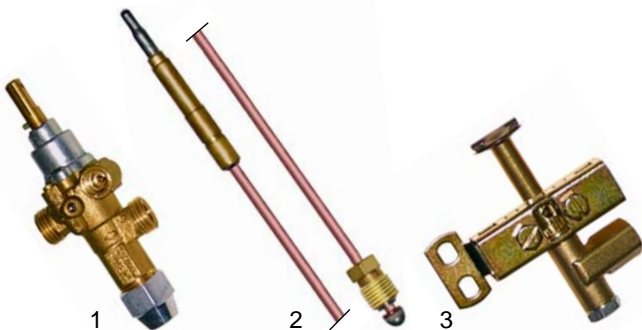

Abb.	Bestell-Nr.	Beschreibung	Gerätetyp	Ver.-Nr.
1	101009	Zündgruppe (2 Ausgänge)	GMV40/70,	068160
2	101018	Zündgruppe (4 Ausgänge)	GMV75/70, GMV110/70	068161

Abb.	Bestell-Nr.	Beschreibung	Gerätetyp	Vergleichs-Nr.
1	514062	Ablaufhahn		062055
2	514329	Verbindung	RG70,	062056
3	514063	Auslaufrohr	RG105	062010
4	514331	Hebel/kpl.		062075

Abb.	Bestell-Nr.	Beschreibung	Gerätetyp	Vergl.-Nr.
1	110498	Knebel/blau, 65mm, 8x6,5mm	GMV40/70, GMV75/70,	061081
2	110493	Symbol/gelb	GMV110/70	082306

Grillvapor (Gas)

Abb.	Bestell-Nr.	Beschreibung	Gerätetyp	Vergl.-Nr.
1	101397	Gashahn	GMV40/70,	062116
2	102041	Thermoelement	GMV75/70,	068167
3	100046	Zündbrenner	GMV110/70	068043

Abb.	Bestell-Nr.	Beschreibung	Gerätetyp	Vergl.-Nr.
1	380213	Schütz	Universal	073050
2	300176	Schalter		073005
3	380015	Energiregler		073010

Abb.	Best.-Nr.	Beschreibung	Gerätetyp	Ver.-Nr.
1	370365	Magnetventil		062081
2	359027	Signallampe/grün, 12mm	Universal	076005
3	359048	Signallampe/gelb, 12mm		076006
4	359136	Signallampe/grün, 9mm		076025
5	359137	Signallampe/gelb, 9mm		076026