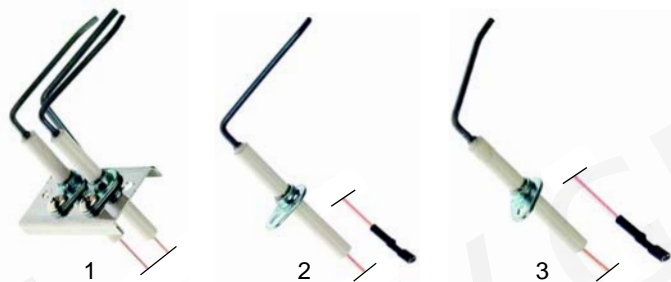

Passend für Star 10

Abb.	Bestell-Nr.	Beschreibung	Gerätetyp	V.-Nr.
1	101861	Elektrodengruppe	F_GM,	004608.1
2	101862	Elektrode (Stecker), 2,8mm	F_IRG	068122.1
3	101863	Elektrode (Stecker), 6,3mm	F121G	068122.2