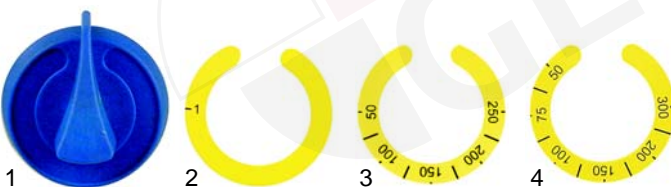

Abb.	Bestell-Nr.	Beschreibung	Gerätetyp	Ver.-Nr.
1	300176	Schalter		073005
2	380015	Energiregler		073010

Abb.	Bestell-Nr.	Beschreibung	Gerätetyp	Vergl.-Nr.
1	110384	Knebel/blau, 65mm		061077
2	110403	Symbol/gelb (0 - I)	FT1, F2, FT47, FT87	082300
3	111848	Symbol/gelb, 250°C		082303
4	111857	Symbol/gelb, 300°C		082304

Abb.	Best.-Nr.	Beschreibung	Gerätetyp	Ver.-Nr.
1	110444	Knebel/blau, 55mm		061078
2	110476	Symbol/gelb (0 - I)	TOP RG1, TOP RG2	082330
3	111844	Symbol/gelb (Energiregler)		082335

Abb.	Bestell-Nr.	Beschreibung	Gerätetyp	Ver.-Nr.
1	110389	Knebel/schwarz, 65mm	FT1, FT2, FT47, FT87	061079
2	110484	Symbol/grau (0 - I)		082310
3	111849	Symbol/grau, 250°C		082313
4	110478	Symbol/grau, 300°C		082314