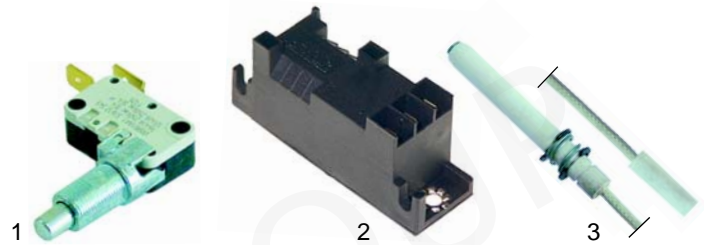

Salamander (Gas)

Abb.	Bestell-Nr.	Beschreibung	Gerätetyp	Vergl.-Nr.
1	105007	Brenner	ST650G, SA650G, SAM650G	068077
2	105009	Brenner	ST900G	069040
3	101697	Gashahn	Universal	062106

Abb.	Bestell-Nr.	Beschreibung	Gerätetyp	Vergl.-Nr.
1	345678	Zündschalter		073017
2	101002	Zündgruppe	Universal, 230V PC	068034
3	100819	Zündkerze		068057