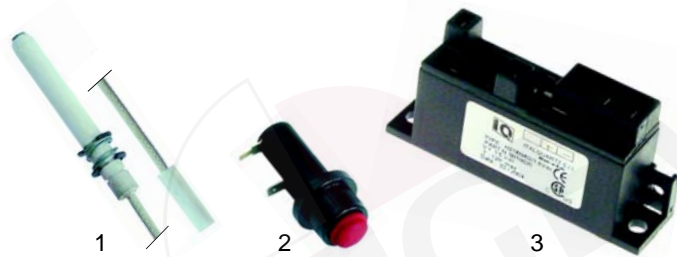

Grillplatten (Gas)

Abb.	Bestell-Nr.	Beschreibung	Gerätetyp	Vergl.-Nr.
1	105884	Brenner	FT1G,	068058
2	106016	Gasthermostat	FT2G_	068065
3	102056	Thermoelement	FT47G_	068025
			FT87G_	

Abb.	Bestell-Nr.	Beschreibung	Gerätetyp	Vergl.-Nr.
1	100819	Zündkerze	FT1G,	068057
2	301195	Zündschalter	FT2G_	068163
3	101009	Zündgruppe	FT47G_	068160
			FT87G_	