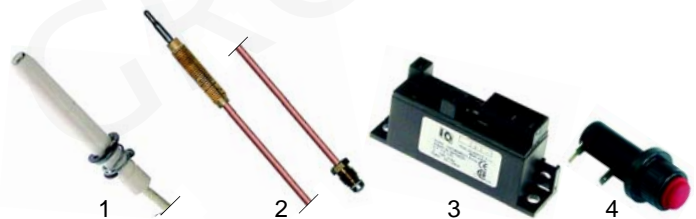

Abb.	Best.-Nr.	Beschreibung	Gerätetyp	V.-Nr.
1	110384	Knebel/blau, 65mm		061077
2	111842	Symbol/gelb (Siebentaktschalter)	PC47V/87V, BS	082308
3	110404	Symbol/gelb (Energieregler)		082305

Abb.	Best.-Nr.	Beschreibung	Gerätetyp	V.-Nr.
1	110389	Knebel/schwarz, 65mm		061080
2	111843	Symbol/grau (Siebentaktschalter)		082318
3	111846	Symbol/grau (Energieregler)		082315