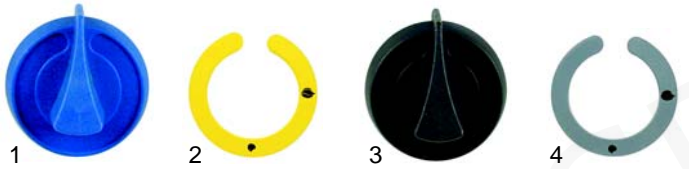

Abb.	Bestell-Nr.	Beschreibung	Gerätetyp	Vergl.-Nr.
1	101698	Gashahn	TOP G/2G,	062145
2	102056	Thermoelement	PC 16/2G,	068025
			BSC4FG/C8FG,	
			BSC4FE80,	
			PC47G/87G/127G	

Abb.	Best.-Nr.	Beschreibung	Gerätetyp	Ver.-Nr.
1	110444	Knebel/blau, 55mm	TOP G/2G,	061078
2	110494	Symbol/gelb	PC 16/2G,	082336
3	110469	Knebel/schwarz, 55mm	BSC4FG/C8FG,	061080
4	110492	Symbol/grau	BSC4FE80, PC47G/87G/127G	082346