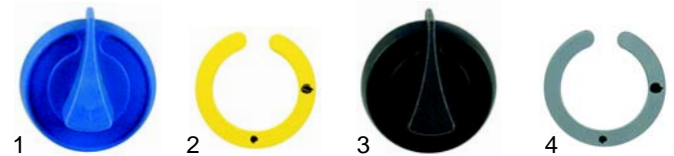

Abb.	Bestell-Nr.	Beschreibung	Gerätetyp	Vergl.-Nr.
1	110444	Knebel/blau, 55mm		061078
2	110494	Symbol	Universal	082336
3	110469	Knebel/schwarz, 55mm		061080
4	110492	Symbol		082346

Tischherde (Elektro)