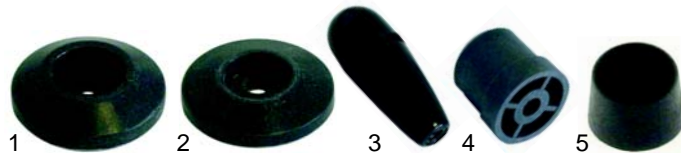

Salamander (Mechanik)

Abb.	Bestell-Nr.	Beschreibung	Gerätetyp	Ver.-Nr.
1	693120	Handschuttscheibe	ST400, ST650B, ST650G	055814
2	693119	Handschuttscheibe		055807
3	693121	Griff		065007
4	693122	Gerätefuß		064012
5	693442	Gerätefuß		064001