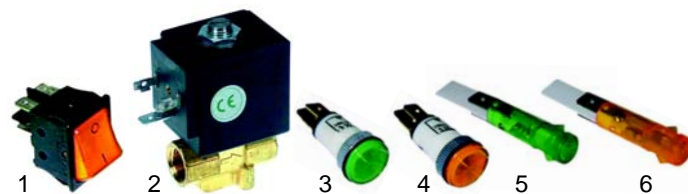

Abb.	Bestell-Nr.	Beschreibung	Gerätetyp	Ver.-Nr.
1	418231	2300W/230V	RG70, RG105	071025
2	418232	3100W/230V	TO RG1/2	071034

Abb.	Bestell-Nr.	Beschreibung	Gerätetyp	Vergl.-Nr.
1	110444	Knebel/blau, 55mm		061078
2	110476	Symbol/gelb (0 - I)	TOP_FT	082330
3	111853	Symbol/gelb, 250°C		082333
4	110477	Symbol/gelb, 300°C		082334