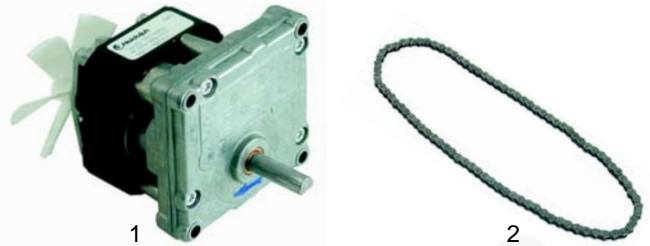

nicht mehr lieferbar!

Abb.	Bestell-Nr.	Beschreibung	Gerätetyp	Vergl.-Nr.
1	301003	Schalter		
2	345598	Signallampe, 400V	Rolly 5, Rolly 5S,	
3	375002	Thermostat	Rolly 8L, Rolly 16	
4	110529	Knebel		

Abb.	Bestell-Nr.	Beschreibung	Gerätetyp	Vergl.-Nr.
1	500497	Motor	Rolly 5/5S,	
2	693056	Antriebskette	Rolly8L/16	