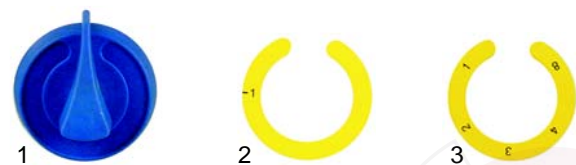

Abb.	Bestell-Nr.	Beschreibung	Gerätetyp	Ver.-Nr.
1	359027	Signallampe/grün	Universal	076005
2	359048	Signallampe/gelb		076006
3	110409	Knebel, 50mm		061025

Abb.	Bestell-Nr.	Beschreibung	Gerätetyp	Ver.-Nr.
1	300129	Schalter/0-I	Universal	073016
2	380015	Energeregler		073010