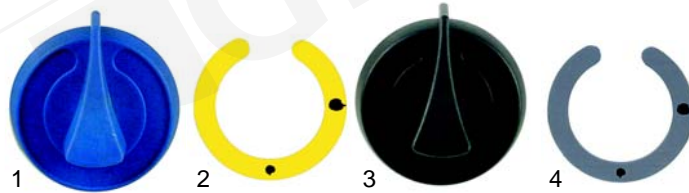

Abb.	Best.-Nr.	Beschreibung	Gerätetyp	V.-Nr.
1	105010	Brennerdeckel, 100mm		069201
2	105016	Brennertulpe, 100mm	PC47G/87G/127G,	069111
3	105031	Brennerdichtung, 100mm	C87FE/FG,	020824
4	105017	Brennerpfeife	C127FE/FG	069110