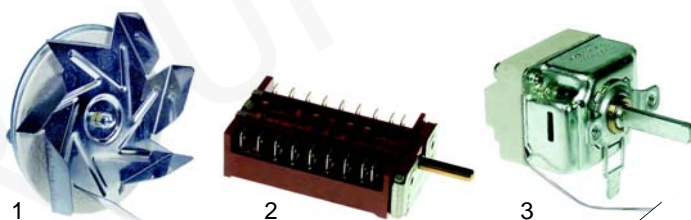

Abb.	Bestell-Nr.	Beschreibung	Gerätetyp	Vergl.-Nr.
1	418227	2600W/230V (oben)	BS/C4FE80,	071084
2	418228	1500W/230V	C127FE,	071068
3	418267	2500W/230V (Umluft)	C87FE/FV	071041

Abb.	Bestell-Nr.	Beschreibung	Gerätetyp	Vergl.-Nr.
1	601123	Motor/kpl.	BS/C4FE80,	079510
2	301231	Wahlschalter	C127FE,	073034
3	375719	Thermostat	C87FE/FV	072032