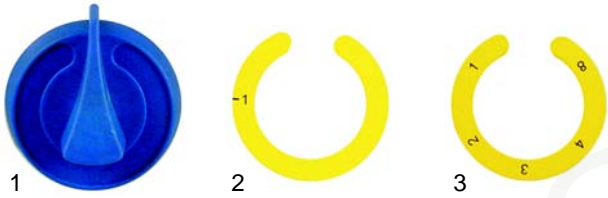

Abb.	Best.-Nr.	Beschreibung	Gerätetyp	Ver.-Nr.
1	110469	Knebel/schwarz, 55mm		061080
2	111854	Symbol/grau (0 - I)	TOP RG1, TOP RG2	082340
3	111845	Symbol/grau (Energiregler)		082345

Abb.	Best.-Nr.	Beschreibung	Gerätetyp	Ver.-Nr.
1	110384	Knebel/blau, 65mm		061077
2	110403	Symbol/gelb (0 - I)	RG70,	082300
3	110404	Symbol/gelb (Energiregler)	RG105	082305