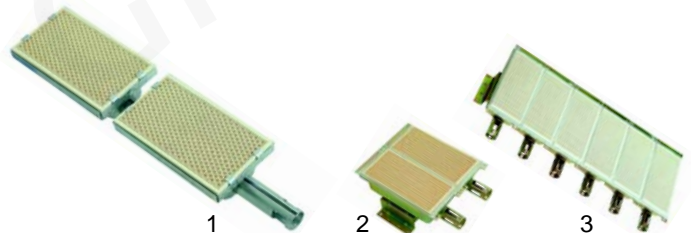

Gyrosgrills (Gas)

Abb.	Bestell-Nr.	Beschreibung	Gerätetyp	Vergl.-Nr.
1	105035	Brenner	GY-INO10G	004610
2	105036	Brenner	GY40G, GY60G, GY80G, GY100G	062142
3	105037	Brenner	GY60G, GY80G, GY100G	062143

Abb.	Bestell-Nr.	Beschreibung	Gerätetyp	Vergl.-Nr.
1	210147	Brennergitter	GYINO10G	056427
2	210149	Brennergitter	GYINO40G	056451
3	210153	Brennergitter	GYINO60G	056452
4	210154	Brennergitter	GYINO80G	056453
5	210129	Brennergitter	GYINO100G	056454