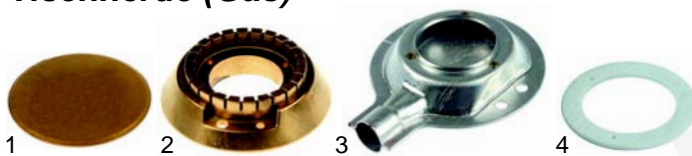

Abb.	Bestell-Nr.	Beschreibung	Gerätetyp	Vergl.-Nr.
1	693098	Deckel	STAR SW,	058502
2	111782	Griff	STAR HD, STAR HD4	061003
3	690083	Griff	Universal	065005
4	693442	Fuß		064001

Tischherde (Gas)

Abb.	Best.-Nr.	Beschreibung	Gerätetyp	Ver.-Nr.
1	359027	Signallampe		076005
2	390158	Sicherheitsthermostat, 140°C		072011
3	380015	Energierегler	Universal	073010
4	110482	Knebel/blau, 42mm		061050
5	110382	Knebel/schwarz, 42mm		061037