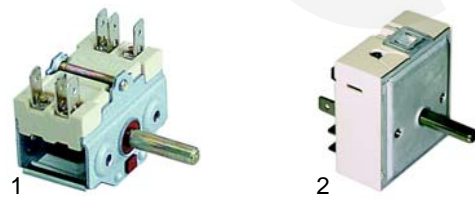

Abb.	Bestell-Nr.	Beschreibung	Gerätetyp	Ver.-Nr.
1	359027	Signallampe/grün	Universal	076005
2	359048	Signallampe/gelb		076006
3	110409	Knebel, 50mm		061025

Abb.	Bestell-Nr.	Beschreibung	Gerätetyp	Ver.-Nr.
1	300129	Schalter/0-I	Universal	073016
2	380015	Energeregler		073010