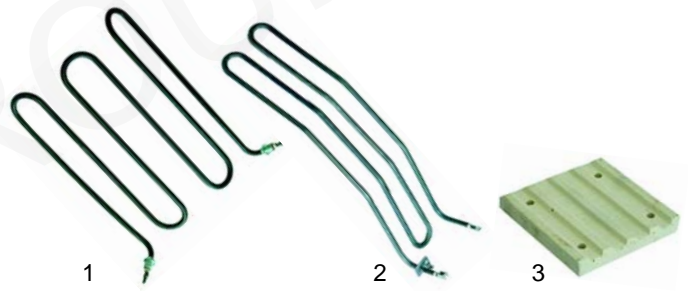

Gyrosgrills (Elektro)

Abb.	Best.-Nr.	Beschreibung	Gerätetyp	Ver.-Nr.
1	101698	Gashahn/Düsenausgang	GY40G-100G	062140
2	101699	Gashahn/Rohrausgang		062140
3	101833	T-Stück		062155

Abb.	Bestell-Nr.	Beschreibung	Gerätetyp	Ver.-Nr.
1	416163	2800W/230V	GY-INO10E	071067/A
2	416164	1500W/230V	GY40E, GY60E, GY80E, GY100E	071085
3	693052	Keramikstein		090005