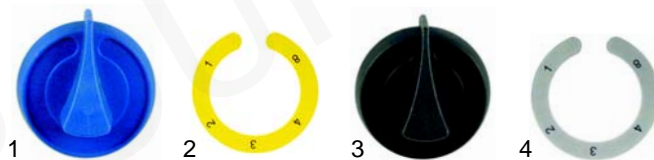

Abb.	Bestell-Nr.	Beschreibung	Gerätetyp	Ver.-Nr.
1	101698	Gashahn	CREP1G, CREP2G	062145
2	102056	Thermoelement		068025

Abb.	Bestell-Nr.	Beschreibung	Gerätetyp	Ver.-Nr.
1	110444	Knebel/blau, 55mm	CREP1E, CREP2E	061078
2	110476	Symbol, 0-I		082330
3	110477	Symbol, 300!C		082334