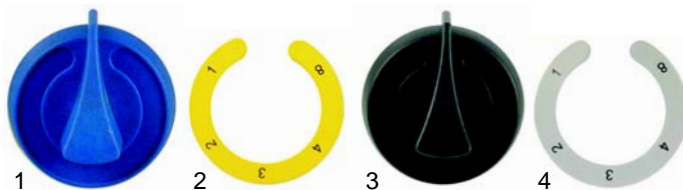

Frittenwärmer (Elektro)

Abb.	Bestell-Nr.	Beschreibung	Gerätetyp	Ver.-Nr.
1	415103	650W/230V		071053
2	380015	Energieregler	SF47	073010
3	359048	Signallampe/gelb		076006

Abb.	Bestell-Nr.	Beschreibung	Gerätetyp	Ver.-Nr.
1	110384	Knebel/blau, 65mm		061077
2	110404	Symbol		082305
3	110389	Knebel/schwarz, 65mm	SF47	061079
4	111846	Symbol		082315