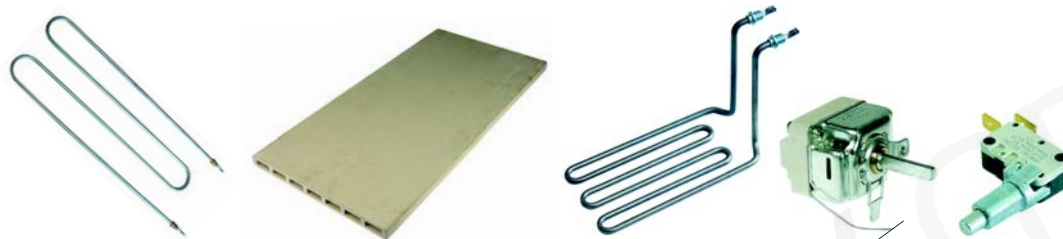

INHALTSVERZEICHNIS

Hotdog-Geräte (Elektro)

ab Seite 20

Tischherde (Gas/Elektro)

ab Seite 20

Bainmarie/Wärmeschränke (Elektro)

ab Seite 22

Gyrosgrills (Gas/Elektro)

ab Seite 23

Pizzaöfen/Friteusen (Elektro)

ab Seite 25

Offene Kochstellen (Gas)

Abb.	Bestell-Nr.	Beschreibung	Gerätetyp	Ver.-Nr.
1	103066	Brennerdeckel, 80mm		068098
2	103065	Brennerring, 80mm	TOP G/2G,	068099
3	104100	Brennertulpe, 80mm	PC 1G/2G,	068085
4	104101	Düsenhalter	BSC4FG/C8FG	068097

Abb.	Bestell-Nr.	Beschreibung	Gerätetyp	Ver.-Nr.
1	103068	Brennerdeckel, 100mm		068067
2	103067	Brennerring, 100mm	TOP G/2G,	068070
3	104102	Brennertulpe, 100mm	PC 1G/2G	068064
4	104103	Düsenhalter		068063