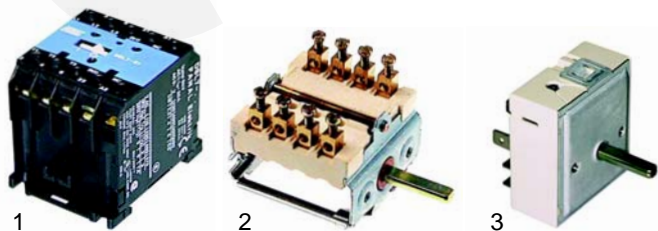

Abb.	Bestell-Nr.	Beschreibung	Gerätetyp	Vergl.-Nr.
1	380213	Schütz	Universal	073050
2	300176	Schalter		073005
3	380015	Energiregler		073010

Abb.	Best.-Nr.	Beschreibung	Gerätetyp	Ver.-Nr.
1	370365	Magnetventil		062081
2	359027	Signallampe/grün, 12mm	Universal	076005
3	359048	Signallampe/gelb, 12mm		076006
4	359136	Signallampe/grün, 9mm		076025
5	359137	Signallampe/gelb, 9mm		076026