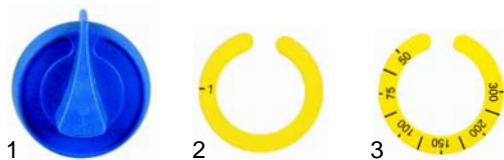

Abb.	Bestell-Nr.	Beschreibung	Gerätetyp	Ver.-Nr.
1	101698	Gashahn	CREP1G, CREP2G	062145
2	102056	Thermoelement		068025

Abb.	Bestell-Nr.	Beschreibung	Gerätetyp	Ver.-Nr.
1	110444	Knebel/blau, 55mm	CREP1E, CREP2E	061078
2	110476	Symbol, 0-I		082330
3	110477	Symbol, 300!C		082334