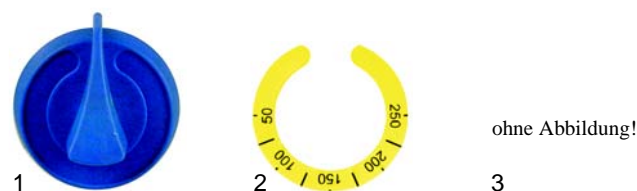

Abb.	Bestell-Nr.	Beschreibung	Gerätetyp	Vergl.-Nr.
1	110384	Knebel/blau	BS/C4FE80,	061077
2	111848	Symbol, 250°C	C127FE,	082303
3	111850	Symbol (Schalter)	C87FE/FV	082339