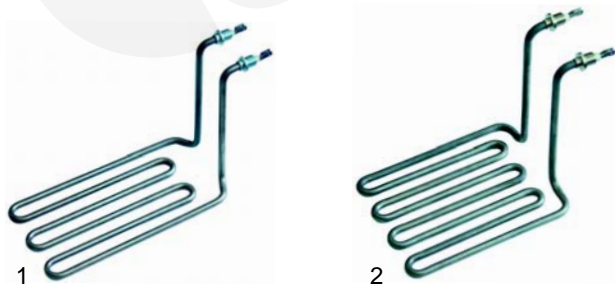

Abb.	Bestell-Nr.	Beschreibung	Gerätetyp	Ver.-Nr.
1	850015	Schamottstein, 620x305x25mm	PIZZA41/42, PIZZA61S/62S	-
2	110703	Griff	PIZZA41/42	064013

Friteusen (Elektro)

Abb.	Bestell-Nr.	Beschreibung	Gerätetyp	Ver.-Nr.
1	416167	2500W/230V	FE4, F4, F4+4	071055.1
2	416168	2500W/230V	FE6, F6, F6+6, FE8	071077