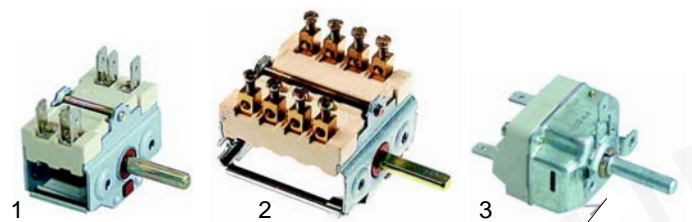

Abb.	Bestell-Nr.	Beschreibung	Gerätetyp	Ver.-Nr.
1	416157	2400W/230V		071066
2	359027	Signallampe/grün, 12mm	CREP1E, CREP2E	067005
3	359048	Signallampe/gelb, 12mm		067006

Abb.	Bestell-Nr.	Beschreibung	Gerätetyp	Ver.-Nr.
1	300129	Schalter, 2-polig		073016
2	300176	Schalter, 3-polig	CREP1E, CREP2E	073005
3	375327	Thermostat, 300°C		072005, 072005.1