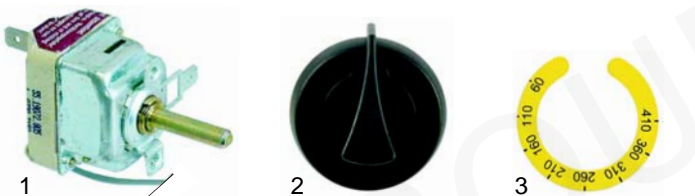

Pizzaöfen (Elektro)

Abb.	B.-Nr.	Beschreibung	Gerätetyp	V.-Nr.
1	416162	1000W/230V		076018
2	359305	Halogenlampe, 60W, 78,3mm	PIZZA41/42, PIZZA61S/62S	076018
3	693123	Glasscheibe/Halogenlampe		067020

Abb.	Bestell-Nr.	Beschreibung	Gerätetyp	Ver.-Nr.
1	375330	Thermostat		072039
2	110389	Knebel/schwarz, 65mm	PIZZA41/42, PIZZA61S/62S	061079
3	110497	Symbol		082329/A