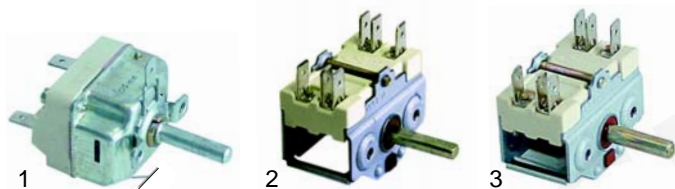

Rostbräter (Elektro)

Abb.	Bestell-Nr.	Beschreibung	Gerätetyp	Ver.-Nr.
1	375327	Thermostat, 300°C	TOP_FT, FT_	072005.1, 072005
2	300001	Vorsatzschalter (2-polig)		073015
3	300129	Hauptschalter (2-polig)	Universal	073016