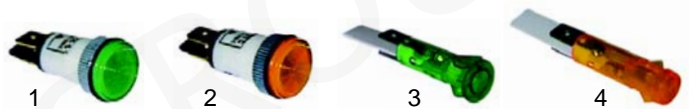

Abb.	Bestell-Nr.	Beschreibung	Gerätetyp	Ver.-Nr.
1	300001	Vorsatzschalter	FE4-8, F4-6	073015
2	300129	Schalter, 2-polig	F8-F10	073016
3	345678	Mikroschalter	Universal	073003

Abb.	Bestell-Nr.	Beschreibung	Gerätetyp	Ver.-Nr.
1	380213	Schütz	F8T, F8+8T, F10, F10+10	073050
2	550138	Kapillarrohrklemme	Universal	063002
3	550041	Fühlerklemme		063001