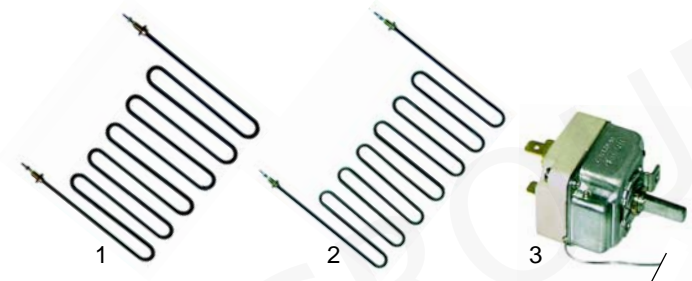

Abb.	B.-Nr.	Beschreibung	Gerätetyp	Vergl.-Nr.
1	690183	Griff	CV1P, CV1L, CV1PL	03.6.1612.0
2	690180	Feder	CV1P	03.3.3453.0
3	690181	Feder	CV1L, CV1PL	03.3.3454.0
4	690184	Fuß	Universal	03.1.0906.0

Abb.	B.-Nr.	Beschreibung	Gerätetyp	Vergl.-Nr.
1	415887	1750/230V	HT1, HT1S, HT3, HT4, HT2	03.7.5029.0
2	415889	1960W/230V	HT2	03.7.5030.0
3	375001	Thermostat, 1 polig, 110°C	HT1, HT1S, HT2, HT3, HT4	03.7.3932.0

Abb.	Bestell.-Nr.	Beschreibung	Gerätetyp	Vergl.-Nr.
1	550060	Bügel	HT3, HT4	03.7.3928.0
2	345322	Vorsatzschalter		03.7.3933.0
3	345321	Vorsatzschalter	HT1, HT1S, HT2	03.7.3931.0
4	110054	Knebel		03.1.1851.0