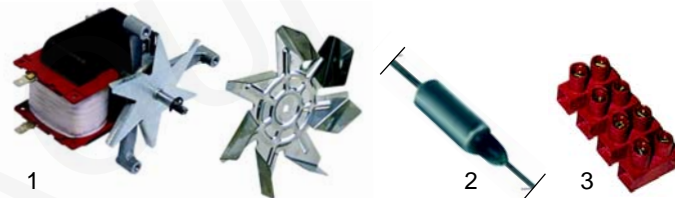

Abb.	Bestell.-Nr.	Beschreibung	Gerätetyp	Vergl.-Nr.
1	550060	Bügel	HT3, HT4	03.7.3928.0
2	345322	Vorsatzschalter		03.7.3933.0
3	345321	Vorsatzschalter	HT1, HT1S, HT2	03.7.3931.0
4	110054	Knebel		03.1.1851.0