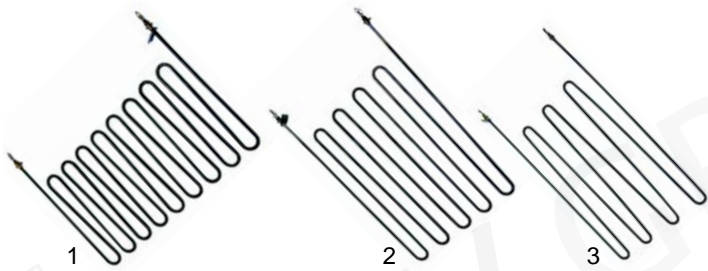

Abb.	Bestell-Nr.	Beschreibung	Gerätetyp	Vergl.-Nr.
1	415880	2000W/230V	CV1, CV1P	03.7.5022.0
2	415881	2000W/230V	CV1L, CVPL	03.7.5028.0
3	415882	2000W/230V	CV2, CV3 (Innen), CV4 (Innen)	03.7.5023.0 03.7.5023.0 03.7.5024.0