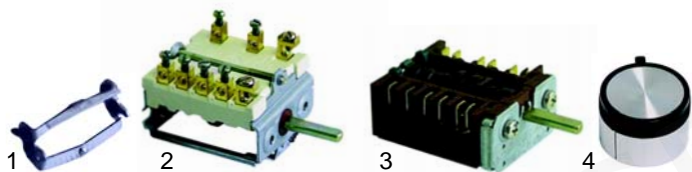

Abb.	B.-Nr.	Beschreibung	Gerätetyp	Vergl.-Nr.
1	690183	Griff	CV1P, CV1L, CV1PL	03.6.1612.0
2	690180	Feder	CV1P	03.3.3453.0
3	690181	Feder	CV1L, CV1PL	03.3.3454.0
4	690184	Fuß	Universal	03.1.0906.0

Abb.	B.-Nr.	Beschreibung	Gerätetyp	Vergl.-Nr.
1	415887	1750/230V	HT1, HT1S, HT3, HT4, HT2	03.7.5029.0
2	415889	1960W/230V	HT2	03.7.5030.0
3	375001	Thermostat, 1 polig, 110°C	HT1, HT1S, HT2, HT3, HT4	03.7.3932.0

Abb.	Bestell.-Nr.	Beschreibung	Gerätetyp	Vergl.-Nr.
1	550060	Bügel	HT3, HT4	03.7.3928.0
2	345322	Vorsatzschalter		03.7.3933.0
3	345321	Vorsatzschalter	HT1, HT1S, HT2	03.7.3931.0
4	110054	Knebel		03.1.1851.0