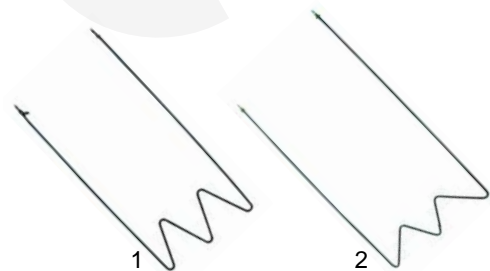

Abb.	Bestell-Nr.	Beschreibung	Gerätetyp	Vergleichs-Nr.
1	415885	1000W/230V	CV3 (Außen) CV4 (Mitte)	03.7.5025.0 03.7.5026.0
2	415886	1000W/230V	CV4 (Außen)	03.7.5027.0

Abb.	Bestell-Nr.	Beschreibung	Gerätetyp	Vergl.-Nr.
1	300020	Schalter		03.7.3914.0
2	110401	Knebel	CV1, CV1P, CV1L, CV1L, CV1PL,	03.7.3914.0 03.7.3912.0
3	375001	Thermostat	CV2	03.1.1816.0
4	110402	Knebel		03.1.1816.0