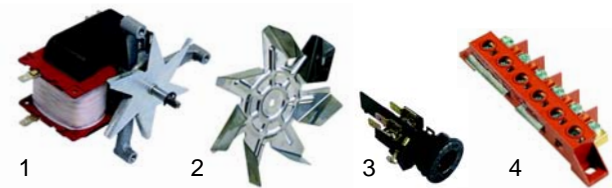

Abb.	Bestell-Nr.	Beschreibung	Gerätetyp	Vergleichs-Nr.
1	300021	Schalter		03.7.3911.0
2	110401	Knebel	CV3, CV4	03.1.1815.0
3	375143	Thermostat		03.7.3915.0
4	110402	Knebel		03.1.1816.0

Abb.	B.-Nr.	Beschreibung	Gerätetyp	Vergl.-Nr.
1	345160	Lichtschalter		03.7.3916.0
2	359027	Signallampe, 230V	CV1, CV1P, CV1L, CV1PL, CV2, CV3, CV4	03.7.4502.0
3	359021	Signallampe, 230V		03.7.4503.0
4	359620	Halogenlampe, 230V		03.7.4507.0
5	359732	Fassung		03.7.4506.0

Abb.	Bestell-Nr.	Beschreibung	Gerätetyp	Vergl.-Nr.
1	-	Motor, 230V		03.7.4926.0
2	-	Lüfterrad		03.7.4927.0
1+2	601012	Motor, kpl., 230V	CV1, CV2,	03.7.4930.0
3	550356	Klemmleiste, 2 polig mit Zugentlastung	CV3, CV4	03.7.3303.0
4	550355	Klemmleiste, 6 polig		03.7.3304.0