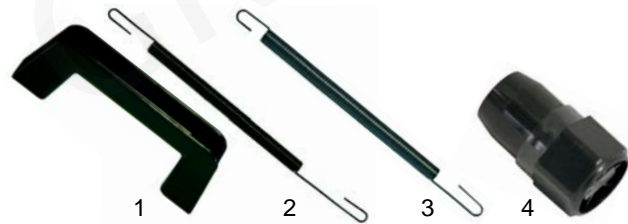

Abb.	Bestell-Nr.	Beschreibung	Gerätetyp	Vergl.-Nr.
1	-	Motor, 230V		03.7.4926.0
2	-	Lüfterrad		03.7.4927.0
1+2	601012	Motor, kpl., 230V	CV1, CV2,	03.7.4930.0
3	550356	Klemmleiste, 2 polig mit Zugentlastung	CV3, CV4	03.7.3303.0
4	550355	Klemmleiste, 6 polig		03.7.3304.0