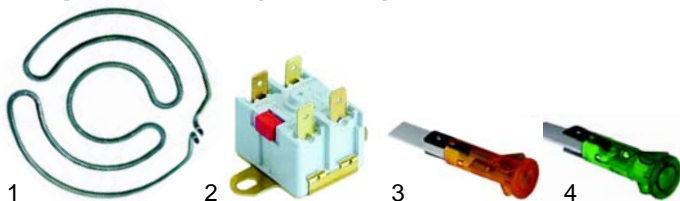

Crêpes-Geräte (Elektro)

Abb.	Bestell-Nr.	Beschreibung	Gerätetyp	Vergl.-Nr.
1	416636	2000W/230V		PR30001
2	390187	Sicherheitsthermostat		PR10015
3	359140	Signallampe	D3S	PR10010
4	359139	Signallampe		PR10006