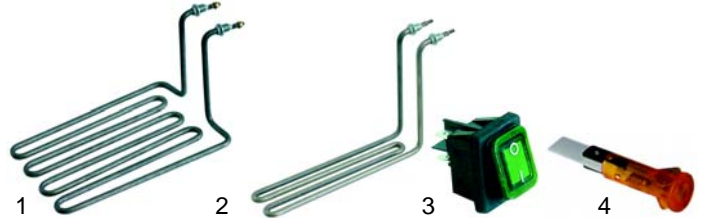

Abb.	Bestell-Nr.	Beschreibung	Gerätetyp	Vergl.-Nr.
1	300124	Schalter		PR10007
2	375002	Thermostat, 300°C	D3S	PR10009
3	110374	Knebel		PR10008

Friteusen

Abb.	Bestell-Nr.	Beschreibung	Gerätetyp	Vergleichs-Nr.
1	416150	2800W/230V	F4	PR70001
2	416151	1600W/230V	F6/F8	PR70002
3	345645	Schalter	F4, F6, F8	PR60008
4	359140	Signallampe		PR10010