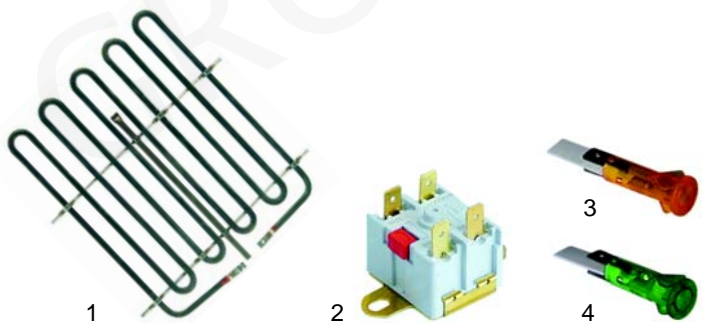

Abb.	Bestell-Nr.	Beschreibung	Gerätetyp	Vergl.-Nr.
1	416148	800W/230V (unten)	Serie „E“ Serie „S“	PR10013
1	416145	1000W/230V (unten)		PR10003
2	416146	1200W/230V (unten)		PR103/1

Abb.	Bestell-Nr.	Beschreibung	Gerätetyp	Vergl.-Nr.
1	416173	850W/230V (unten)	DLV, DLA	PR13007
2	390187	Sicherheitsthermostat	Serie „E“/„S“, DLV, DLA	PR10015
3	359140	Signallampe		PR10010
4	359139	Signallampe		PR10006