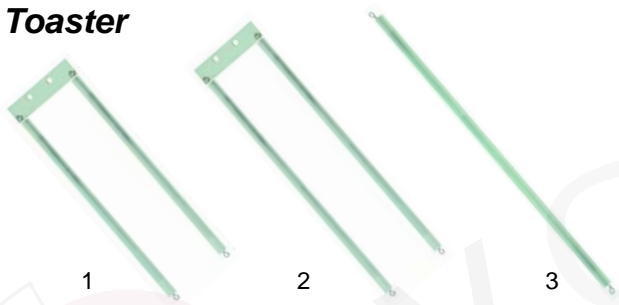

Toaster

Abb.	Bestell-Nr.	Beschreibung	Gerätetyp	Vergleichs-Nr.
1	416142	800W/230V	P2/P4	P40004
2	416143	1000W/230V	P3/P6	P404/1
3	416144	300W/115	Maxigrill	PR4G015

Kontaktgrill

Abb.	Bestell-Nr.	Beschreibung	Gerätetyp	Vergl.-Nr.
1	416145	1000W/230V (oben)	Serie „E“ Serie „S“	PR10003
2	416146	1200W/230V (oben)		PR103/1
3	416147	1500W/230V		PR103/2