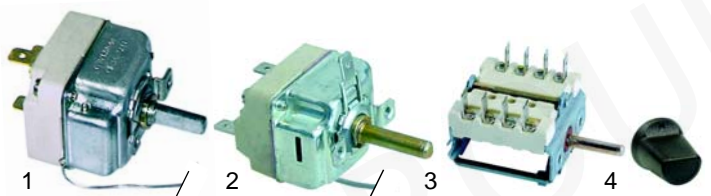

Abb.	Bestell-Nr.	Beschreibung	Gerätetyp	Vergl.-Nr.
1	416148	800W/230V (unten)	Serie „E“ Serie „S“	PR10013
1	416145	1000W/230V (unten)		PR10003
2	416146	1200W/230V (unten)		PR103/1

Abb.	Bestell-Nr.	Beschreibung	Gerätetyp	Vergl.-Nr.
1	416173	850W/230V (unten)	DLV, DLA	PR13007
2	390187	Sicherheitsthermostat	Serie „E“/„S“, DLV, DLA	PR10015
3	359140	Signallampe		PR10010
4	359139	Signallampe		PR10006

Abb.	Bestell-Nr.	Beschreibung	Gerätetyp	Vergl.-Nr.
1	375002	Thermostat, 300°C	Serie „E“/„S“	PR10009
2	375253	Thermostat, 480°C	Ceran DLV	PR13012
3	300124	Schalter	Serie „E“/DLV	PR10007
4	110374	Knebel	DLV, Stahl DLA	PR10008