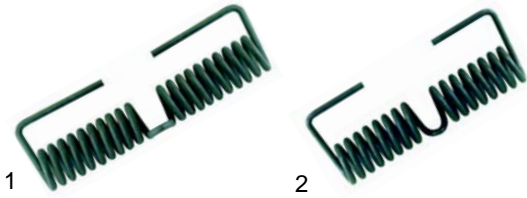

Abb.	Bestell-Nr.	Beschreibung	Gerätetyp	Vergl.-Nr.
1	390187	Sicherheitsthermostat	P2/P3/P4/P6, Maxigrill	PR10015
2	360149	Timer		PR40014
3	110889	Knebel		PR40016

Pos.	Bestell-Nr.	Beschreibung	Gerätetyp	Vergleichs-Nr.
1	693047	Isolierteil		PR405/6 PR405/7