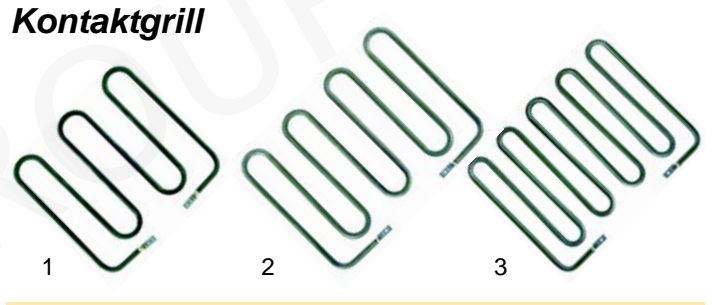

Toaster

Abb.	Bestell-Nr.	Beschreibung	Gerätetyp	Vergleichs-Nr.
1	416142	800W/230V	P2/P4	P40004
2	416143	1000W/230V	P3/P6	P404/1
3	416144	300W/115	Maxigrill	PR4G015

Kontaktgrill

Abb.	Bestell-Nr.	Beschreibung	Gerätetyp	Vergl.-Nr.
1	416145	1000W/230V (oben)	Serie „E“ Serie „S“	PR10003
2	416146	1200W/230V (oben)		PR103/1
3	416147	1500W/230V		PR103/2