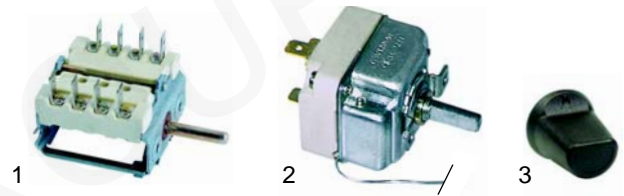

Crêpes-Geräte (Elektro)

Abb.	Bestell-Nr.	Beschreibung	Gerätetyp	Vergl.-Nr.
1	416636	2000W/230V		PR30001
2	390187	Sicherheitsthermostat		PR10015
3	359140	Signallampe	D3S	PR10010
4	359139	Signallampe		PR10006