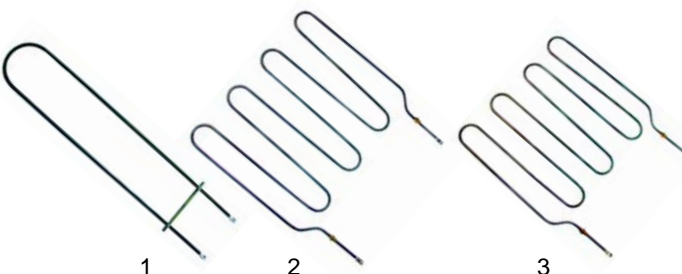

Abb.	Bestell-Nr.	Beschreibung	Gerätetyp	Vergl.-Nr.
1	100769	Zündkerze	VIP-Gas	ME0000470
2	100780	Überwachungselektrode		ME0000471
3	301020	Schalter (Reset)		ME0000332

Pizza-Öfen (Elektro)

Abb.	B.-Nr.	Beschreibung	Gerätetyp	Vergl.-Nr.
1	416433	2000W/ 230V (oben + mitte)	Baby	ME0000021
1	416434	1600W/ 230V (unten)		ME0000020
2	415825	600W/ 400V		
3	415588	800W/ 400V		