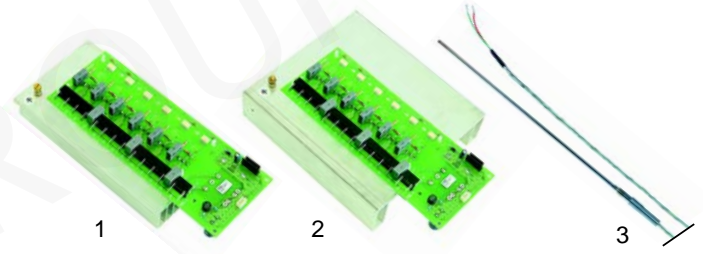

Abb.	Bestell-Nr.	Beschreibung	Gerätetyp	Vergl.-Nr.
1	379018	Regler EWPC	Exelsior, MAX	ME0000307
2	379051	Fühler TCJ		ME0000400
3	379054	Transformator		ME0000410

Abb.	Bestell-Nr.	Beschreibung	Gerätetyp	Vergl.-Nr.
1	400889	Frontfolie	VIP	ADNM00050
2	400859	Kontrollplatine		ME0000480 60020