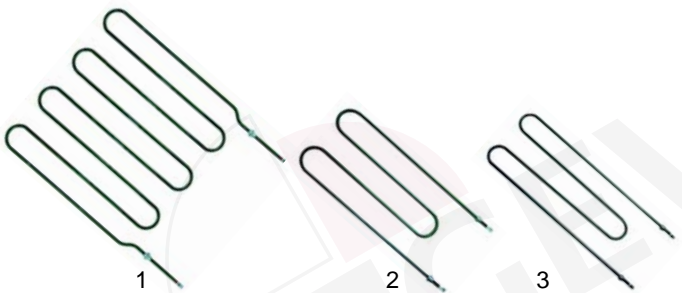

Abb.	Bestell-Nr.	Beschreibung	Gerätetyp	Vergl.-Nr.
1	100769	Zündkerze	VIP-Gas	ME0000470
2	100780	Überwachungselektrode		ME0000471
3	301020	Schalter (Reset)		ME0000332

Pizza-Öfen (Elektro)

Abb.	B.-Nr.	Beschreibung	Gerätetyp	Vergl.-Nr.
1	416433	2000W/ 230V (oben + mitte)	Baby	ME0000021
1	416434	1600W/ 230V (unten)		ME0000020
2	415825	600W/ 400V		
3	415588	800W/ 400V		