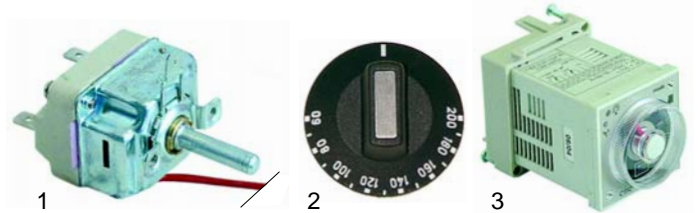

Abb.	Bestell-Nr.	Beschreibung	Gerätetyp	Vergleichs-Nr.
1	401144	Frontfolie		ADNM00220
2	379568	Elektrothermostat	P_Elektronik	ME0000299
3	379062	Sonde		ME0000402

Abb.	Bestell-Nr.	Beschreibung	Gerätetyp	Vergl.-Nr.
1	418047	1600W/ 230V	P30/Elektronik	ME0000040
2	418048	1600W/ 230V	P35/Elektronik	ME0000041
3	418049	2200W/ 230V	P40/Elektronik	ME0000042