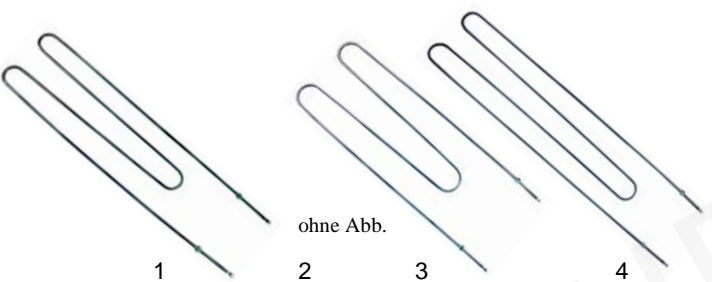

Abb.	Bestell-Nr.	Beschreibung	Gerätetyp	Vergl.-Nr.
1	416435	600W/ 230V (unten)	Excelsior, VIP	ME0000010
1	416436	800W/ 230V (oben)		ME0000011
2	416437	1000W/ 230V (unten)		ME0000012
2	416438	1400W/ 230V (oben)		ME0000013
3	416439	1500W/ 230V (unten)		ME0000014
3	416440	2000W/ 230V (oben)		ME0000015