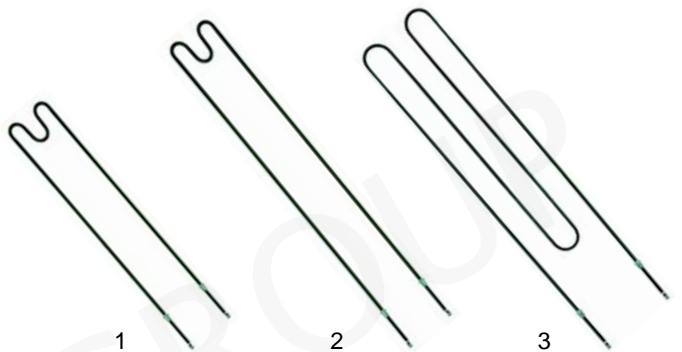

Abb.	Bestell-Nr.	Beschreibung	Gerätetyp	Vergl.-Nr.
1	415916	800W/ 230V (oben)	Micro	
1	415677	600W/ 230V (unten)		
2	418053	1500W/ 230V (oben)		ME0000026
3	418052	800W/ 230V (unten)		ME0000025

Abb.	Bestell.-Nr.	Beschreibung	Gerätetyp	Vergl.-Nr.
1	415939	600W/ 230V (unten)	P4, P44, PA4, PA24	ME0000000
1	415940	800W/ 230V (oben)		ME0000001
2	415678	1000W/ 230V (unten)	P6, P66, PA6, PA26	ME0000002
2	415917	1400W/ 230V (oben)		ME0000003
3	415918	1500W/ 230V (unten)	P9, P99, PA9, PA29	ME0000004
3	415919	2000W/ 230V (oben)		ME0000005