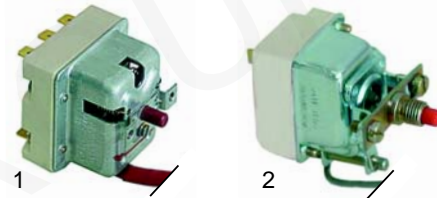

Abb.	B.-Nr.	Beschreibung	Gerätetyp	Vergl.-Nr.
1	401149	Kontrollplatine	MAX Digital, Evolution (elektronisch)	ME0000482
2	401150	Leistungsplatine		ME0000487

Abb.	Bestell-Nr.	Beschreibung	Gerätetyp	Vergl.-Nr.
1	300116	Schalter	Baby	ME0000313
2	110617	Knebel		MP0000014
3	375247	Thermostat	Micro, Express, Baby	ME0000300
4	110618	Knebel		MP0000000

Abb.	Bestell-Nr.	Beschreibung	Gerätetyp	Vergleichs-Nr.
1	345315	Schalter	Excelsior, Paolo	ME0000310
2	110619	Knebel		MP0000013
3	301003	Schalter, 2-polig	Excelsior, Express	ME0000331, 57131
4	301012	Schalter, 1-polig	Express	ME0000330