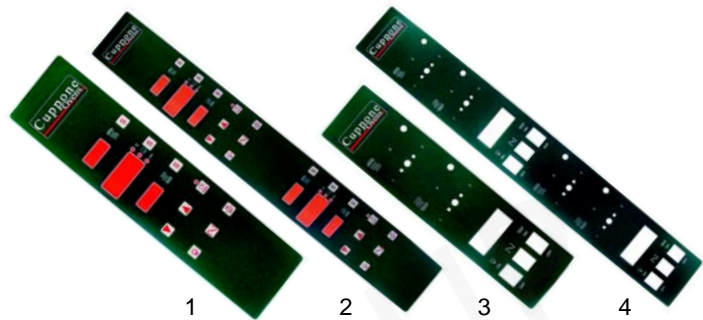

Abb.	Bestell-Nr.	Beschreibung	Gerätetyp	Vergl.-Nr.
1	400941	Leistungsplatine	VIP4, VIP6	ME0000485, 60021
2	400814	Leistungsplatine, 2kW	VIP9, VIP12	ME0000486, 60022
3	379598	Fühler TCK	VIP	ME0000401

Abb.	Best.-Nr.	Beschreibung	Gerätetyp	Vergl.-Nr.
1	401145	Frontfolie	MAX Digital 1, Evolution Digital 1	ADNM00150
2	401146	Frontfolie	MAX Digital 2, Evolution Digital 1	ADNM00151
3	401147	Frontfolie	MAX Mechanik 1, Evolution Mechanik 1	ADNM00155
4	401148	Frontfolie	MAX Mechanik 2, Evolution Mechanik 2	ADNM00156