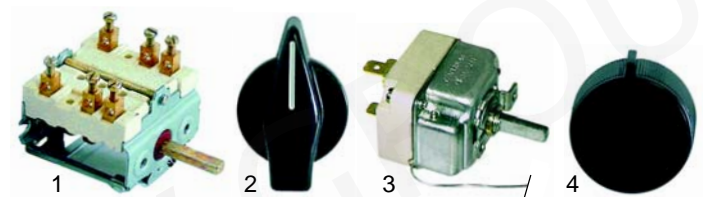

Abb.	B.-Nr.	Beschreibung	Gerätetyp	Vergl.-Nr.
1	401149	Kontrollplatine	MAX Digital, Evolution (elektronisch)	ME0000482
2	401150	Leistungsplatine		ME0000487

Abb.	Bestell-Nr.	Beschreibung	Gerätetyp	Vergl.-Nr.
1	300116	Schalter	Baby	ME0000313
2	110617	Knebel		MP0000014
3	375247	Thermostat	Micro, Express, Baby	ME0000300
4	110618	Knebel		MP0000000

Abb.	Bestell-Nr.	Beschreibung	Gerätetyp	Vergleichs-Nr.
1	345315	Schalter	Excelsior, Paolo	ME0000310
2	110619	Knebel		MP0000013
3	301003	Schalter, 2-polig	Excelsior, Express	ME0000331, 57131
4	301012	Schalter, 1-polig	Express	ME0000330