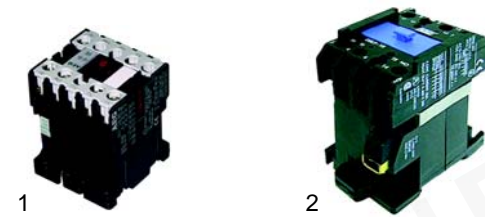

Abb.	Bestell-Nr.	Beschreibung	Gerätetyp	Vergl.-Nr.
1	359036	Signallampe, 230V	Excelsior, Express, Baby	ME0000320
1	359336	Signallampe	Baby95	ME0000322
2	359035	Signallampe, 400V	MAX Mech.	ME0000321
3	301020	Taster		ME0000332