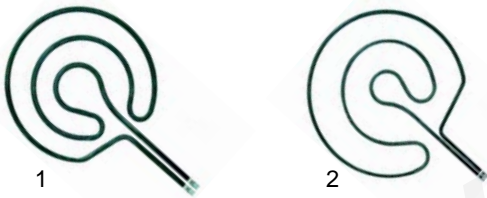

Abb.	Bestell-Nr.	Beschreibung	Gerätetyp	Vergleichs-Nr.
1	900505	Türdichtung	Evolution	SLMX01050
2	514073	Türfeder		ADME01203

Pizzapressen

Abb.	Bestell-Nr.	Beschreibung	Gerätetyp	Vergleichs-Nr.
1	416441	1500W/ 230V	P33	ME0000035
2	416442	2000W/ 230V	P45/Mech.	ME0000036