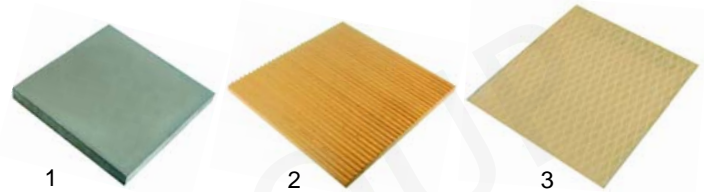

Schamottsteine

Abb.	Bestell-Nr.	Beschreibung	Gerätetyp	Vergl.-Nr.
1	850055	300x300x30mm	Excelsior, VIP, Express, Paolo	ADNM00010
1	850056	330x330x30mm	VIP-Gas	ADNM00011
2	850065	400x400x14mm	Micro	ADNM00015
3	850057	500x500x20mm	Baby, Baby95	61015 ADNM00016