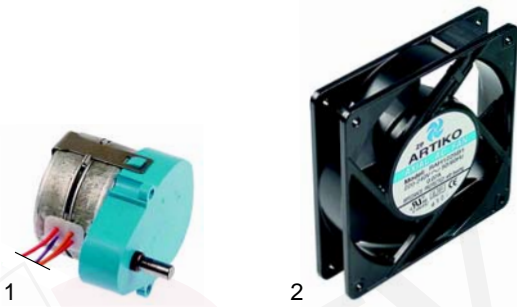

Abb.	Bestell-Nr.	Beschreibung	Gerätetyp	Vergleichs-Nr.
1	379598	Regler		ME0000299
2	379051	Fühler	Evolution (mechanisch)	ME0000400
3	359035	Signallampe		ME0000321

Abb.	Bestell-Nr.	Beschreibung	Gerätetyp	Vergl.-Nr.
1	359022	Fassung E14		ME0000360
2	359615	Lampe, 25W, 300°C	Excelsior, Express, Paolo,	ME0000370
3	359724	Linsennippel	MAX,	ADNM00003
4	359729	Dichtung	Evolution	