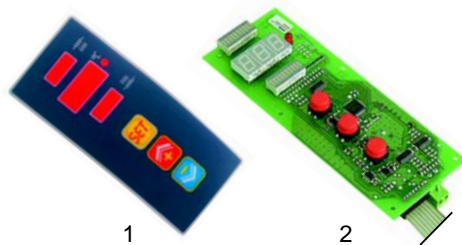

Abb.	Bestell-Nr.	Beschreibung	Gerätetyp	Vergl.-Nr.
1	379018	Regler EWPC	Exelsior, MAX	ME0000307
2	379051	Fühler TCJ		ME0000400
3	379054	Transformator		ME0000410

Abb.	Bestell-Nr.	Beschreibung	Gerätetyp	Vergl.-Nr.
1	400889	Frontfolie	VIP	ADNM00050
2	400859	Kontrollplatine		ME0000480 60020

Abb.	Bestell-Nr.	Beschreibung	Gerätetyp	Vergl.-Nr.
1	400941	Leistungsplatine	VIP4, VIP6	ME0000485, 60021
2	400814	Leistungsplatine, 2kW	VIP9, VIP12	ME0000486, 60022
3	379598	Fühler TCK	VIP	ME0000401

Abb.	Best.-Nr.	Beschreibung	Gerätetyp	Vergl.-Nr.
1	401145	Frontfolie	MAX Digital 1, Evolution Digital 1	ADNM00150
2	401146	Frontfolie	MAX Digital 2, Evolution Digital 1	ADNM00151
3	401147	Frontfolie	MAX Mechanik 1, Evolution Mechanik 1	ADNM00155
4	401148	Frontfolie	MAX Mechanik 2, Evolution Mechanik 2	ADNM00156