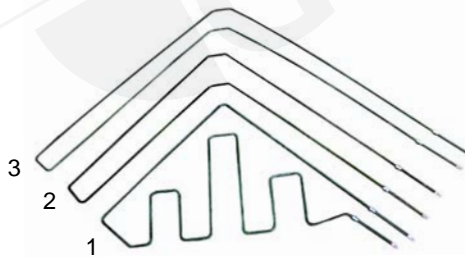

C
Passend für Cuppone

Abb.	Bestell-Nr.	Beschreibung	Gerätetyp	Vergl.-Nr.
1	418214	2600W oben/ vorne	Evolution	ME0000100
2	418213	2400W oben/ mittig		ME0000101
3	418212	2400W oben/ unten		ME0000102

Abb.	Bestell-Nr.	Beschreibung	Gerätetyp	Vergl.-Nr.
1	418219	1600W unten/ vorne	Evolution	ME0000105
2	418220	1400W unten/ mittig		ME0000106
3	418221	1400W unten/ hinten		ME0000107