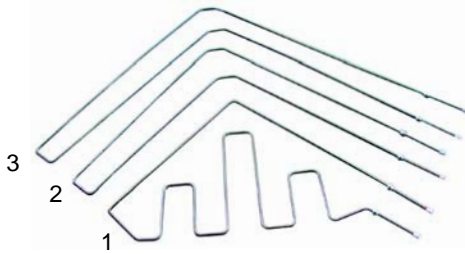

C
Passend für Cuppone

Abb.	Bestell-Nr.	Beschreibung	Gerätetyp	Vergl.-Nr.
1	418214	2600W oben/ vorne	Evolution	ME0000100
2	418213	2400W oben/ mittig		ME0000101
3	418212	2400W oben/ unten		ME0000102

Abb.	Bestell-Nr.	Beschreibung	Gerätetyp	Vergl.-Nr.
1	418219	1600W unten/ vorne	Evolution	ME0000105
2	418220	1400W unten/ mittig		ME0000106
3	418221	1400W unten/ hinten		ME0000107