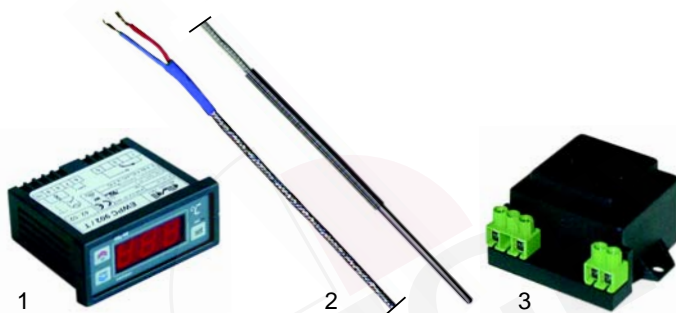

C
Passend für Cuppone

Abb.	Bestell-Nr.	Beschreibung	Gerätetyp	Vergl.-Nr.
1	418214	2600W oben/ vorne	Evolution	ME0000100
2	418213	2400W oben/ mittig		ME0000101
3	418212	2400W oben/ unten		ME0000102

Abb.	Bestell-Nr.	Beschreibung	Gerätetyp	Vergl.-Nr.
1	418219	1600W unten/ vorne	Evolution	ME0000105
2	418220	1400W unten/ mittig		ME0000106
3	418221	1400W unten/ hinten		ME0000107