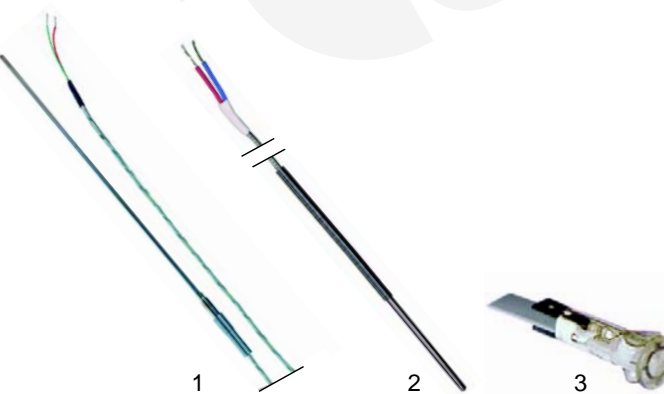

Abb.	Bestell-Nr.	Beschreibung	Gerätetyp	Vergleichs-Nr.
1	359022	Fassung	VIP	57152
2	359612	Lampe		57153
3	359724	Linsennippel		61004

Abb.	Bestell-Nr.	Beschreibung	Gerätetyp	Vergleichs-Nr.
1	359701	Fassung	Micro	ME0000363
2	359610	Lampe		ME0000375
3	359709	Linsennippel		ADNM00005