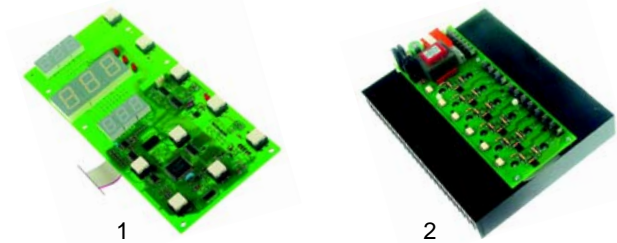

Abb.	Bestell-Nr.	Beschreibung	Gerätetyp	Vergl.-Nr.
1	400941	Leistungsplatine	VIP4, VIP6	ME0000485, 60021
2	400814	Leistungsplatine, 2kW	VIP9, VIP12	ME0000486, 60022
3	379598	Fühler TCK	VIP	ME0000401

Abb.	Best.-Nr.	Beschreibung	Gerätetyp	Vergl.-Nr.
1	401145	Frontfolie	MAX Digital 1, Evolution Digital 1	ADNM00150
2	401146	Frontfolie	MAX Digital 2, Evolution Digital 1	ADNM00151
3	401147	Frontfolie	MAX Mechanik 1, Evolution Mechanik 1	ADNM00155
4	401148	Frontfolie	MAX Mechanik 2, Evolution Mechanik 2	ADNM00156

Abb.	B.-Nr.	Beschreibung	Gerätetyp	Vergl.-Nr.
1	401149	Kontrollplatine	MAX Digital, Evolution (elektronisch)	ME0000482
2	401150	Leistungsplatine		ME0000487

Abb.	Bestell-Nr.	Beschreibung	Gerätetyp	Vergl.-Nr.
1	300116	Schalter	Baby	ME0000313
2	110617	Knebel		MP0000014
3	375247	Thermostat	Micro, Express, Baby	ME0000300
4	110618	Knebel		MP0000000