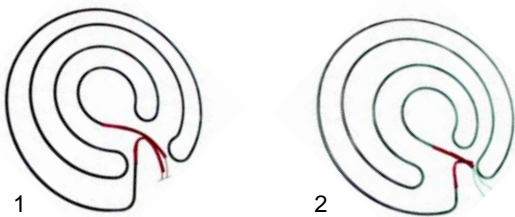

Abb.	Bestell-Nr.	Beschreibung	Gerätetyp	Vergleichs-Nr.
1	375273	Thermostat	P_Mech.	ME0000303, ME0000304
2	110243	Knebel		MP0000003
3	360104	Timer	universal	ME0000571

Abb.	Bestell-Nr.	Beschreibung	Gerätetyp	Vergl.-Nr.
1	418050	2600W/ 230V	P45/Elektronik	ME0000043
2	418051	2600W/ 230V	P50/Elektronik	ME0000044