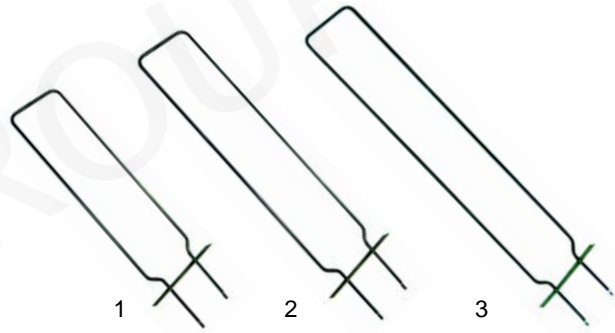

Abb.	Bestell-Nr.	Beschreibung	Gerätetyp	Vergl.-Nr.
1	415916	800W/ 230V (oben)	Micro	
1	415677	600W/ 230V (unten)		
2	418053	1500W/ 230V (oben)		ME0000026
3	418052	800W/ 230V (unten)		ME0000025

Abb.	Bestell.-Nr.	Beschreibung	Gerätetyp	Vergl.-Nr.
1	415939	600W/ 230V (unten)	P4, P44, PA4, PA24	ME0000000
1	415940	800W/ 230V (oben)		ME0000001
2	415678	1000W/ 230V (unten)	P6, P66, PA6, PA26	ME0000002
2	415917	1400W/ 230V (oben)		ME0000003
3	415918	1500W/ 230V (unten)	P9, P99, PA9, PA29	ME0000004
3	415919	2000W/ 230V (oben)		ME0000005