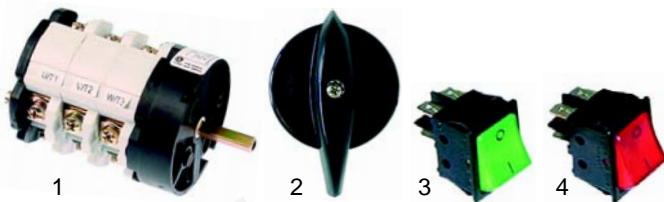

Abb.	B.-Nr.	Beschreibung	Gerätetyp	Vergl.-Nr.
1	380238	Schutz	Excelsior, VIP, Express, Baby, Paolo	ME0000590, 57141
2	380203	Schutz	Excelsior, VIP, Evolution (mechanisch)	ME0000595, 57142

Abb.	Bestell-Nr.	Beschreibung	Gerätetyp	Vergleichs-Nr.
1	346416	Schalter		ME0000311
2	110619	Knebel	Evolution (mechanisch)	MP0000013
3	301003	Schalter		ME0000331
4	301020	Taster		ME0000332

Abb.	Bestell-Nr.	Beschreibung	Gerätetyp	Vergleichs-Nr.
1	359022	Fassung	VIP	57152
2	359612	Lampe		57153
3	359724	Linsennippel		61004

Abb.	Bestell-Nr.	Beschreibung	Gerätetyp	Vergleichs-Nr.
1	359701	Fassung	Micro	ME0000363
2	359610	Lampe		ME0000375
3	359709	Linsennippel		ADNM00005