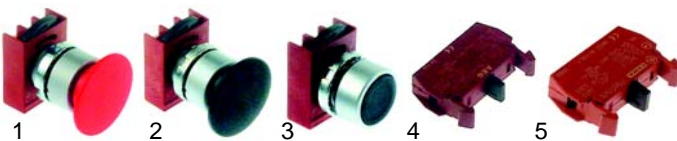

Abb.	Bestell-Nr.	Beschreibung	Gerätetyp	Vergleichs-Nr.
1	380212	Schutz		ME0000351
2	380204	Schutz	universal	ME0000354
3	380139	Relais		ME0000345

Abb.	Best.-Nr.	Beschreibung	Gerätetyp	Vergl.-Nr.
1	346325	Taster mit Pilzkopf/ rot		ME0000615
2	346326	Taster mit Pilzkopf/ schwarz		ME0000616
3	346327	Drucktaste/ schwarz	P_Elektronik	ME0000610
4	345779	Kontakt, NO		ME0000620
5	345780	Kontakt, NC		ME0000621