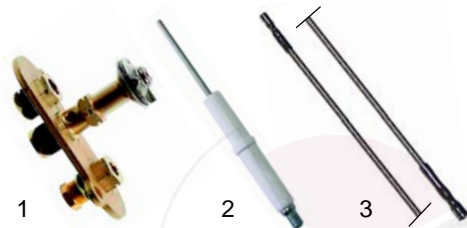

Abb.	Bestell-Nr.	Beschreibung	Gerätetyp	Vergl.-Nr.
1	101172	Gasthermostat		22274500
2	110081	Knebel	G7BR8	31875900
3	110595	Markierungsring		31952300

Kippbratpfannen (Elektro)

Abb.	Bestell-Nr.	Beschreibung	Gerätetyp	Vergl.-Nr.
1	416002	3000W/240V	E7BR8	31927000
2	416693	1650W/230V	E9BR8	35039500
3	375017	Sich.-thermostat	Universal	22069700