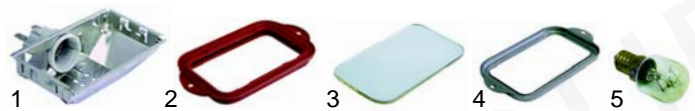

Abb.	Bestell.-Nr.	Beschreibung	Gerätetyp	Vergl.-Nr.
1	359701	Fassung	Universal	23158600
2	359721	Dichtung		23602800
3	359709	Glas		23160700
4	359610	Lampe		23155100

Abb.	Bestell.-Nr.	Beschreibung	Gerätetyp	Vergleichs-Nr.
1	359646	Fassung	Universal	10308
2	359599	Lampe		10307

Abb.	Bestell.-Nr.	Beschreibung	Gerätetyp	Vergl.-Nr.
1	359713	Fassung	Universal	25159500
2	359714	Dichtung		25597400
3	359715	Glas		25589200
4	359716	Rahmen		3545
5	359612	Lampe		23155300

Abb.	Bestell-Nr.	Beschreibung	Gerätetyp	Vergleichs-Nr.
1	359839	Fassung		10867
2	359840	Fassungsträger		40863
3	359299	Dichtung		10304
4	359296	Glas		10305
5	359297	Rahmen		10306