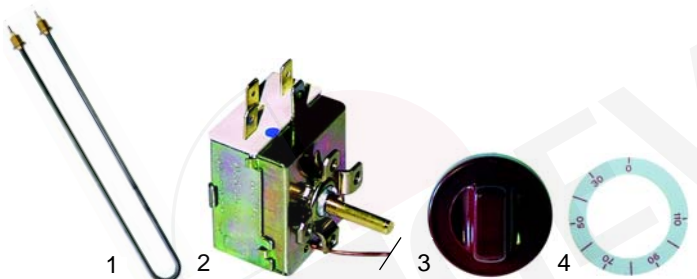

Abb.	Bestell-Nr.	Beschreibung	Gerätetyp	Vergl.-Nr.
1	105261	Brenner		2278932
2	101162	Novasit-Regler	GL10B4	22271332
3	101312	Mikroschalter	GL10 + 10MB6	22194632
4	101313	Magnetspule		22161832

Abb.	Best.-Nr.	Beschreibung	Gerätetyp	Vergl.-Nr.
1	300125	Wippenschalter, 230V		22056600
2	359041	grün, 230V	EBMS4, EBMM6,	22167900
3	514200	Auslaufrohr	EBMD8	22685600
4	514201	Auslaufhahn		22698100