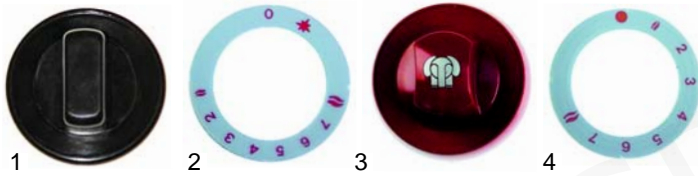

Abb.	Bestell-Nr.	Beschreibung	Gerätetyp	Ver.-Nr.
1	110081	Knebel	700-Serie (FG)	31875900
2	110595	Markierungsring		31952300
3	111719	Knebel	900-Serie (FG1)	35876300
4	110594	Markierungsring		31952400

Abb.	Bestell-Nr.	Beschreibung	Gerätetyp	Vergl.-Nr.
1	111720	Knebel	900-Serie (FG)	35876100
2	110595	Markierungsring		31952300