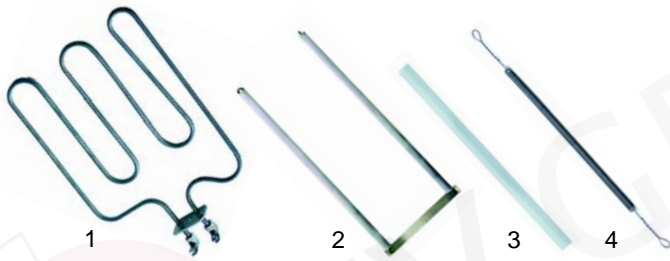

B

Passend für Berto's

Toaster

Abb.	Bestell-Nr.	Beschreibung	Gerätetyp	Vergleichs-Nr.
1	416010	800W/230V	4TO	30031600
2	415311	1000W/230V		30014100
3	416020	Quarzrohr	6T, 8T	30043100
4	416021	500W/115V		30040800