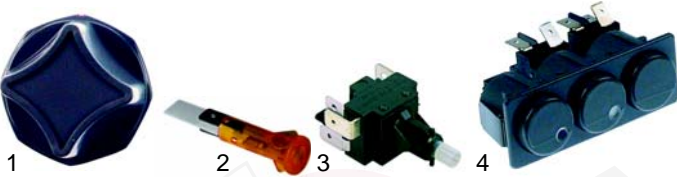

Abb.	Bestell-Nr.	Beschreibung	Gerätetyp	Vergl.-Nr.
1	301220	Wahlschalter	MM06EB/EG, MM10EB/EG,	25051700
2	390068	Thermostat	MM20EB/EG, MM200EB/EG,	23900600
3	350008	Timer	MM201EB/EG, MM401EB/EG	25078600