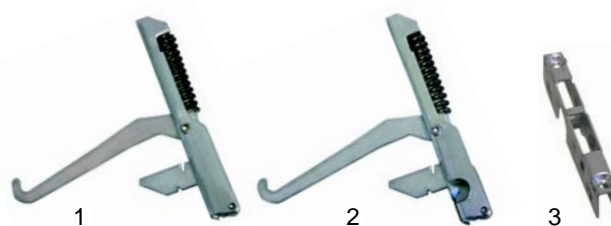

Abb.	Bestell-Nr.	Beschreibung	Gerätetyp	Vergl.-Nr.
1	700013	Scharnier links	FCD8, FSD8, FSGN	22607800
2	700014	Scharnier rechts	FCGN	22608100
3	700003	Gegenstück	FE1, FG1	22608200