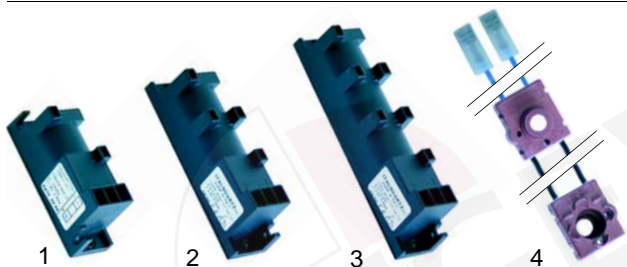

Abb.	Best.-Nr.	Beschreibung	Gerätetyp	Ver.-Nr.
1	100748	Zündkerze	G7F2BE, G7F4BE	31187800
2	101036	Batteriehalter	G7F6BE, G7F2MC	31915000
3	101445	Scheibe/Zündschalter	G7F4MC, G7F4E	31938400
4	101446	Feder/Zündschalter	G7F6E	31878600