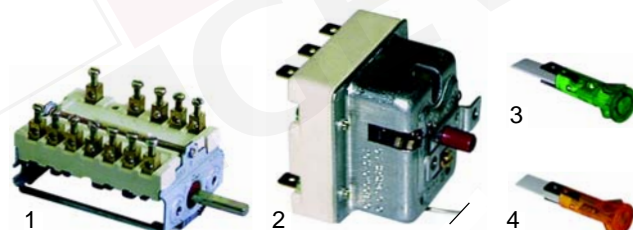

Backöfen (Mechanik)

Abb.	Bestell-Nr.	Beschreibung	Gerätetyp	Vergl.-Nr.
1	300081	Umschalter	FE	22049800
2	375016	Sich.-thermostat		22069700
3	359139	Signallampe grün		30168800
4	359140	Signallampe gelb		30168500