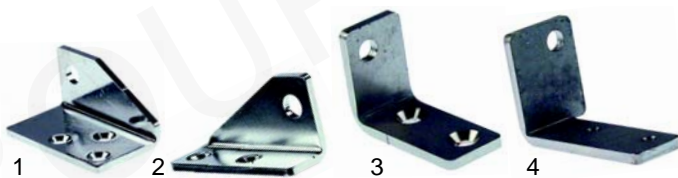

Abb.	Bestell-Nr.	Beschreibung	Gerätetyp	Vergleichs-Nr.
1	700060	Verschluss	Universal	-
2	700061	Kloben		23579700

Abb.	Bestell-Nr.	Beschreibung	Gerätetyp	Vergleichs-Nr.
1	514316	Griff		25605100
2	514317	Scheibe		25938600
3	514318	Feder	_2/3_	25884200
4	514319	Stift		25906400
5	514320	Kloben		25779200

Abb.	Bestell-Nr.	Beschreibung	Gerätetyp	Vergleichs-Nr.
1	514316	Griff		3700-2
2	690862	Getriebe	Universal	25878100
3	514321	Kloben		25760000

Abb.	Bestell-Nr.	Beschreibung	Gerätetyp	Vergleichs-Nr.
1	514305	Scharnier (oben)	FE1/2, 2/3	0046B
2	514306	Scharnier (unten)		0045D
3	514307	Scharnier (oben)	FC05E	1003A
4	514308	Scharnier (unten)		1004A