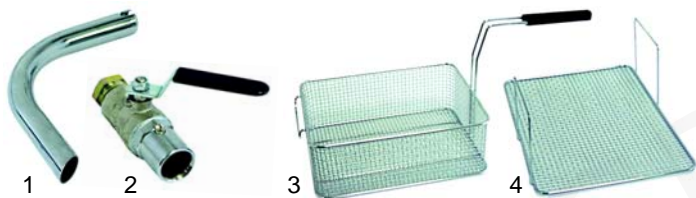

B

Passend für Berto's

Abb.	Bestell-Nr.	Beschreibung	Gerätetyp	Vergl.-Nr.
1	514200	Auslaufrohr	GL10B4 GL10 + 10MB6	22685600
2	514201	Auslaufhahn		22698100
3	970217	Korb		22617132
4	970219	Panadensieb		22714900