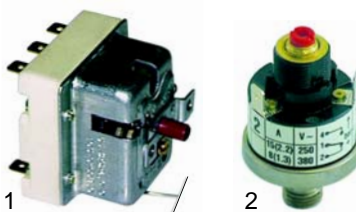

Abb.	Bestell-Nr.	Beschreibung	Gerätetyp	Vergl.-Nr.
1	375281	Sich.-thermostat	G7PI	31290200
2	541025	Pressostat		31917000