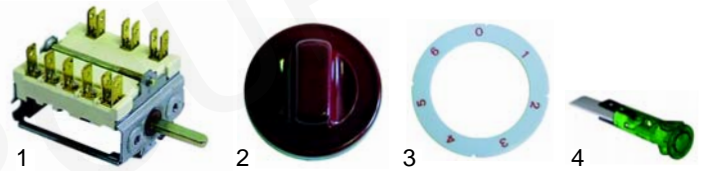

Offene Kochstellen Glühplatten (Gas)

Abb.	Best.-Nr.	Beschreibung	Gerätetyp	Vergl.-Nr.
1	105200	Glühplattenbrenner	G7TPM, G7TP,	31278200
2	102041	Thermoelement, 600mm	G7TP2FM,	22289200
3	100076	Zündbrenner	G7TP2F G9TP	31291500