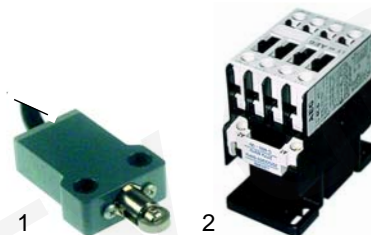

Abb.	Bestell-Nr.	Beschreibung	Gerätetyp	Vergl.-Nr.
1	346175	Endschalter	E9BR8	35837000
2	380244	Schütz		23105900

Abb.	Bestell-Nr.	Beschreibung	Gerätetyp	Vergleichs.-Nr.
1	693344	Mutter	E9BR8	35872000
2	693345	Gewindestange		35993600
3	690550	Handrad	E7BR8	35995000
4	690554	Handrad		31995000