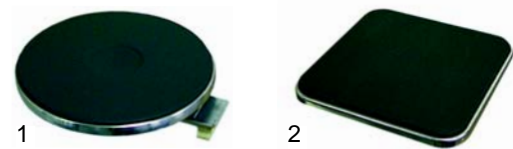

Offene Kochstellen (Elektro)

Abb.	Bestell-Nr.	Beschreibung	Gerätetyp	Ver.-Nr.
1	490020	2600W/240V, Ø220mm	Snack Line	22037800
2	490066	2600W/240V, 220x220mm	700-Serie	22037400

Abb.	Best.-Nr.	Beschreibung	Gerätetyp	Ver.-Nr.
2	490062	3500W/240V, Ø300mm	900Serie	35037800
3	490141	3500W/240V, 300x300mm		35037400