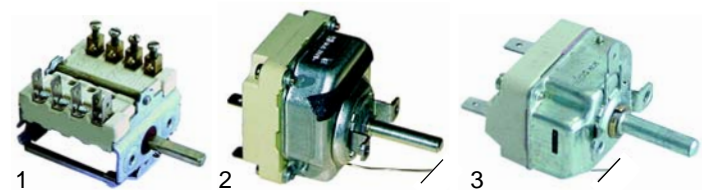

Abb.	Bestell-Nr.	Beschreibung	Gerätetyp	Vergl.-Nr.
1	100046	Zündbrenner		25291400
2	100706	Zündkerze	G9BR8	23297400
3	100186	Zündkabel		22189100 22189200

Abb.	Bestell-Nr.	Beschreibung	Gerätetyp	Vergl.-Nr.
1	300123	Vorsatzschalter	E7+E9	22050300
2	375038	Thermostat 3pol.	E7BR8	22062600
3	375327	Thermostat 1pol.	E9BR8	23063600