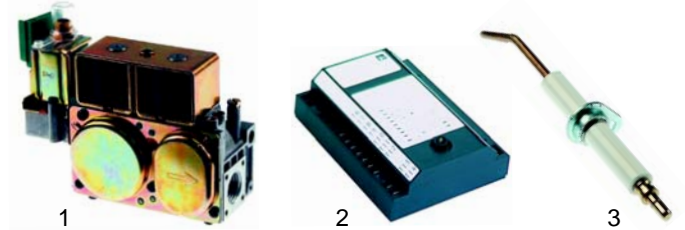

Abb.	Bestell-Nr.	Beschreibung	Gerätetyp	Vergleichs-Nr.
1	101002	Zündgruppe	Universal	32164200
2	100046	Zündbrenner		25291400
3	100706	Zündkerze		23297400
4	102043	Thermoelement		23288900

Abb.	Bestell-Nr.	Beschreibung	Gerätetyp	Vergleichs-Nr.
1	101984	Tandemventil	Universal	25271500
2	102341	Feuerungsautomat		25271400
3	102342	Elektrode		25297600