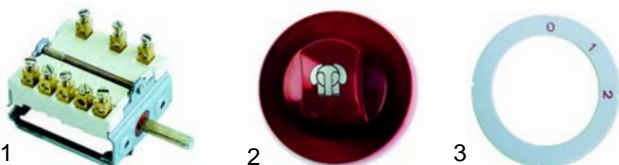

Abb.	Bestell-Nr.	Beschreibung	Gerätetyp	Vergl.-Nr.
1	375094	Thermostat		31290500
2	110076	Knebel	E7PT	35876200
3	110599	Markierungsring		31954100

Abb.	Bestell-Nr.	Beschreibung	Gerätetyp	Vergl.-Nr.
1	300167	Schalter		35050100
2	111556	Knebel	E9P__	35876200
3	111721	Markierungsring		35954000