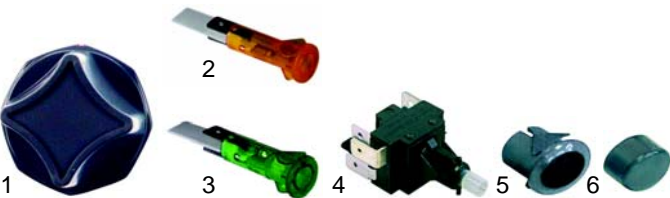

Abb.	Best.-Nr.	Beschreibung	Gerätetyp	Vergl.-Nr.
1	111751	Knebel		24653900
2	359140	Signallampe/gelb	MM06EB/EG,	30168500
3	345606	Taster	MM10EB/EG,	3474
4	345605	Schalter	MM20EB/EG	25058400
5	346365	Schalterblock		25057800