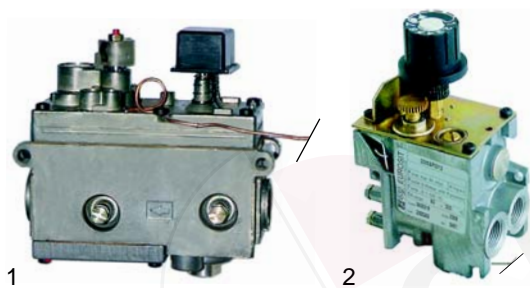

Abb.	B.-Nr.	Beschreibung	Gerätetyp	Ver.-Nr.
1	514206	Auslaufhahn		32686300
2	514280	Verlängerung	GL15M, GL15 + 15M, GL20M, GL20 + 20M	32696300
3	110068	Knebel	Universal	32652600

Abb.	Bestell-Nr.	Beschreibung	Gerätetyp	Ver.-Nr.
1	970230	Friteusenkorb	GL8B, GL8 + 8B	33614400
2	970227	Panadensieb		32714400
3	970226	Friteusenkorb	GL10B, GL10 + 10B,	32617100
4	970228	Panadenkorb	GL10M, GL10 + 10M, GL15M, GL15 + 15M	32714500