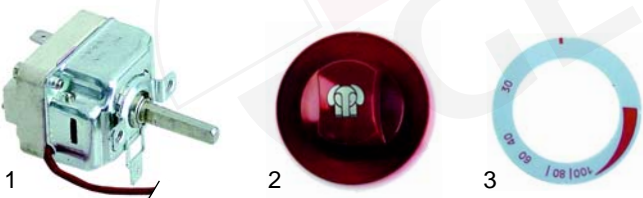

Abb.	Bestell-Nr.	Beschreibung	Gerätetyp	Vergl.-Nr.
1	375094	Thermostat		31290500
2	110076	Knebel	E7PT	35876200
3	110599	Markierungsring		31954100

Abb.	Bestell-Nr.	Beschreibung	Gerätetyp	Vergl.-Nr.
1	300167	Schalter		35050100
2	111556	Knebel	E9P__	35876200
3	111721	Markierungsring		35954000