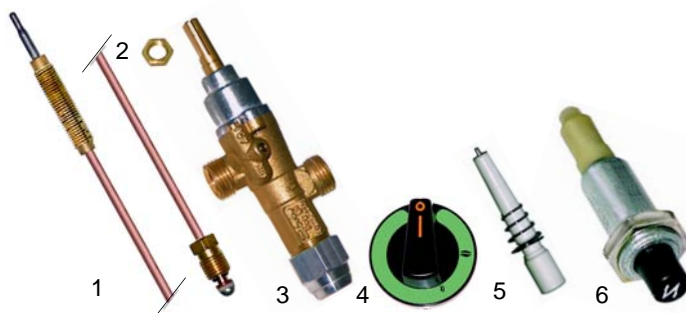

Abb.	Best.-Nr.	Beschreibung	Gerätetyp	Vergl.-Nr.
1	104102	Unterteil, Ø 100 mm		22283200
2	103067	Ring geschl., Ø 100 mm		22285300
3	101491	Deckel, Ø 100 mm	G2FS4	22294500
4	104100	Unterteil, Ø 80 mm	G4FD8	22282700
5	103065	Ring offen, Ø 80 mm	G4FD	22284800
6	103066	Deckel, Ø 80 mm		22294100
7	104101	Düsenträger, Ø 80 mm		22612700
7	104103	Düsenträger, Ø 100 mm		