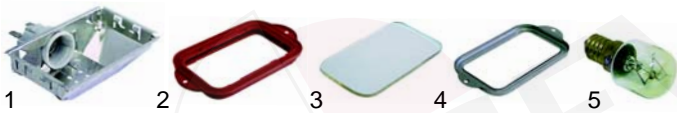

Beleuchtung

Abb.	Bestell.-Nr.	Beschreibung	Gerätetyp	Vergleichs-Nr.
1	359713	Fassung	Universal	25159500
2	359714	Dichtung		25597400
3	359715	Glas		25589200
4	359716	Rahmen		25806900
5	359612	Lampe		23155300