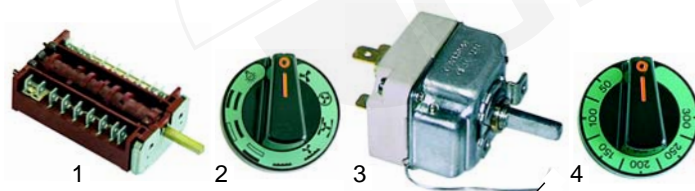

Abb.	Bestell-Nr.	Beschreibung	Gerätetyp	Vergl.-Nr.
1	700139	Scharnier links	FES	31802100
2	700158	Scharnier rechts	FE	31802000
3	700001	Gegenstück	FG	31802500

Abb.	Bestell-Nr.	Beschreibung	Gerätetyp	Vergl.-Nr.
1	345666	Schalter	FCGN	22049700
2	110774	Knebel		22652400
3	375002	Thermostat		22063623
4	110454	Knebel		22651600