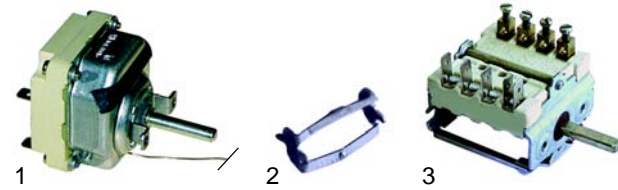

Abb.	Best.-Nr.	Beschreibung	Gerätetyp	Ver.-Nr.
1	416000	1500W/ 230V		22039100
2	210160	Gussrost	EGRS4,	22642500
3	300095	Schalter/Ein-Aus, 32A, 4-pol.	EGRM6	22050800
4	345665	Schalter/Ein-Aus, 16A, 4-pol.		22051600
5	110773	Knebel		22653100