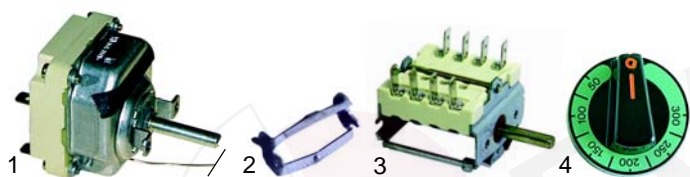

Bratpfannen (Elektro)

Abb.	Bestell-Nr.	Beschreibung	Gerätetyp	Vergl.-Nr.
1	415077	Heizkörper, 1300W		22039800
2	359041	Signallampe, 230V	EBRS4	22167900
3	359042	Signallampe, 230V		22167800

Abb.	Bestell-Nr.	Beschreibung	Gerätetyp	Vergl.-Nr.
1	375038	Thermostat		22062600
2	550060	Bügel	EBRS4	22699200
3	300002	Vorsatzschalter		22050300
4	110454	Knebel		22651600