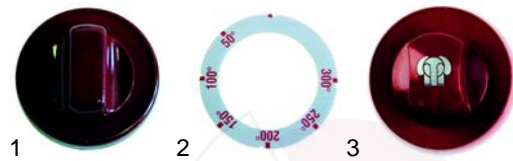

Abb.	Best.-Nr.	Beschreibung	Gerätetyp	Ver.-Nr.
1	375038	Thermostat, 3-pol., 300°C		22062600
2	550060	Bügel	E7F__	22699200
3	300123	Vorsatzschalter	E9F__	22050300

Abb.	Bestell-Nr.	Beschreibung	Gerätetyp	Ver.-Nr.
1	110076	Knebel		31876200
2	110591	Markierungsring	E7F__	31953500
3	111719	Knebel	E9F__	35876300