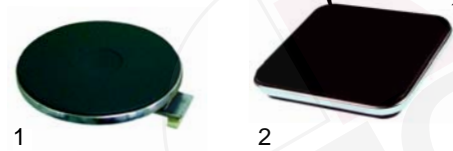

Offene Kochstellen (Elektro)

Abb.	Bestell-Nr.	Beschreibung	Gerätetyp	Ver.-Nr.
1	490020	2600W/240V, Ø220mm	Snack Line	22037800
2	490066	2600W/240V, 220x220mm	700-Serie	22037400

Abb.	Best.-Nr.	Beschreibung	Gerätetyp	Ver.-Nr.
2	490062	3500W/240V, Ø300mm	900Serie	35037800
3	490141	3500W/240V, 300x300mm		35037400