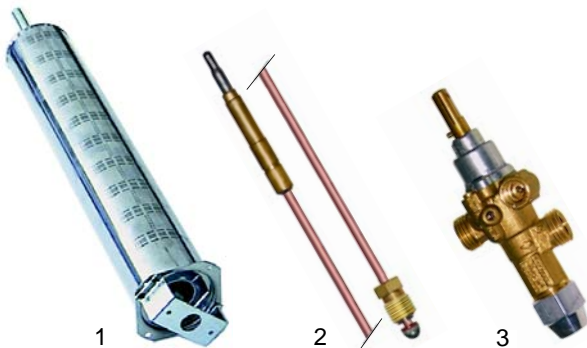

Nudelkocher (Gas)

Abb.	Best.-Nr.	Beschreibung	Gerätetyp	Vergl.-Nr.
1	105204	Stabbrenner		31278800
2	102041	Thermoelement, 600mm	G9CP_	22289200
3	101397	Gashahn PEL21S	CPG40 CPG80	31273700

Abb.	Best.-Nr.	Beschreibung	Gerätetyp	Vergl.-Nr.
1	110073	Knebel	G9CP_	31875800
2	110593	Markierungsring	CPG40 CPG80	31952200
3	111720	Knebel		35876100