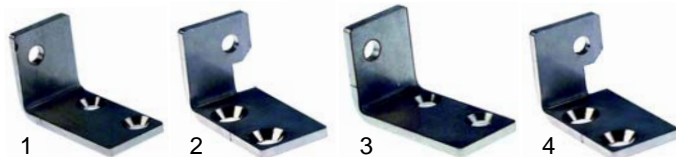

Abb.	Bestell-Nr.	Beschreibung	Gerätetyp	Vergleichs-Nr.
1	700060	Verschluss	Universal	-
2	700061	Kloben		23579700

Abb.	Bestell-Nr.	Beschreibung	Gerätetyp	Vergleichs-Nr.
1	514316	Griff		25605100
2	514317	Scheibe		25938600
3	514318	Feder	_2/3_	25884200
4	514319	Stift		25906400
5	514320	Kloben		25779200

Abb.	Bestell-Nr.	Beschreibung	Gerätetyp	Vergleichs-Nr.
1	514316	Griff		3700-2
2	690862	Getriebe	Universal	25878100
3	514321	Kloben		25760000

Abb.	Bestell-Nr.	Beschreibung	Gerätetyp	Vergleichs-Nr.
1	514305	Scharnier (oben)	FE1/2, 2/3	0046B
2	514306	Scharnier (unten)		0045D
3	514307	Scharnier (oben)	FC05E	1003A
4	514308	Scharnier (unten)		1004A