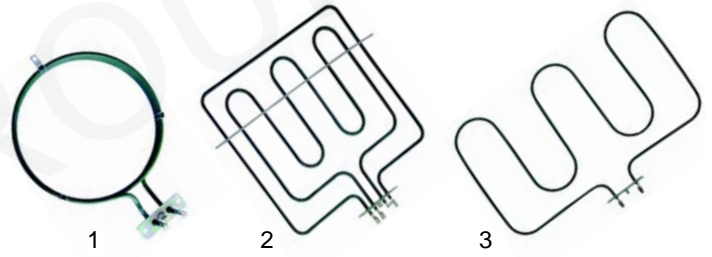

Offene Kochstellen (Elektro)

Abb.	Bestell-Nr.	Beschreibung	Gerätetyp	Ver.-Nr.
1	490020	2600W/240V, Ø220mm	Snack Line	22037800
2	490066	2600W/240V, 220x220mm	700-Serie	22037400

Abb.	Best.-Nr.	Beschreibung	Gerätetyp	Ver.-Nr.
2	490062	3500W/240V, Ø300mm	900Serie	35037800
3	490141	3500W/240V, 300x300mm		35037400

Abb.	Bestell-Nr.	Beschreibung	Gerätetyp	Vergleichs-Nr.
1	300004	Siebetaktschalter	Snack Line	22049900
2	110451	Knebel		22560700
3	359041	Signallampe		22167900

B

Passend für Berto's

Backöfen (Elektro)

Abb.	Bestell-Nr.	Beschreibung	Gerätetyp	Vergl.-Nr.
1	415251	2500W/240V	FCGN	22015500
2	416041	Oberhitze		22016900
3	416042	Unterhitze		22016700