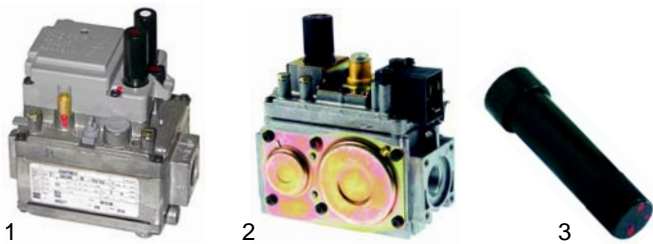

Abb.	Best.-Nr.	Beschreibung	Gerätetyp	Ver.-Nr.
1	105790	Brenner (Boiler)	FM06G_, FM10G_, FM20G_, FM200G, FM201G_	25278700
2	105791	Brenner (Boiler)	FM401G_	11031, 11032

Abb.	Best.-Nr.	Beschreibung	Gerätetyp	Ver.-Nr.
1	101127	Elettrosiventil	FC06G, FC10G, FC20G	23270900
2	106002	Novasiventil	FM06G (Neu),	3015
3	101359	Verlängerung	FM10G (Neu), FM20G (Neu)	3020