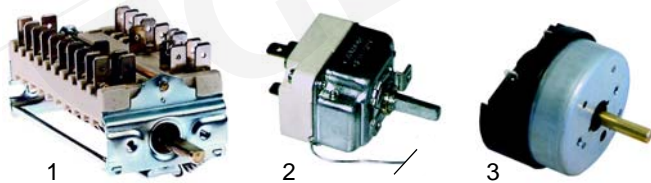

Abb.	Bestell-Nr.	Beschreibung	Gerätetyp	Vergl.-Nr.
1	345605	Schalter	FM06EB/GB,	25058400
2	346363	Schalterblock	FM10EB/GB, FM20EB/GB	10043

B

Passend für Berto's

Abb.	Bestell-Nr.	Beschreibung	Gerätetyp	Vergl.-Nr.
1	111751	Knebel		24653900
2	345605	Schalter	FM200EB/GB,	25058400
2	345606	Taster	FM201EB/GB,	3474
3	345537	Rahmen	FM401EB/GB	10313
4	345539	Druckknopf		10312