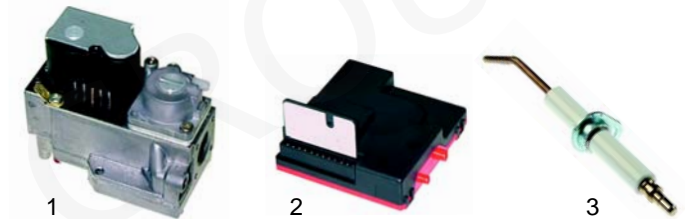

Abb.	Bestell-Nr.	Beschreibung	Gerätetyp	Vergleichs-Nr.
1	101002	Zündgruppe	Universal	32164200
2	100046	Zündbrenner		25291400
3	100706	Zündkerze		23297400
4	102043	Thermoelement		23288900

Abb.	Bestell-Nr.	Beschreibung	Gerätetyp	Vergleichs-Nr.
1	101984	Tandemventil	Universal	25271500
2	102341	Feuerungsautomat		25271400
3	102342	Elektrode		25297600