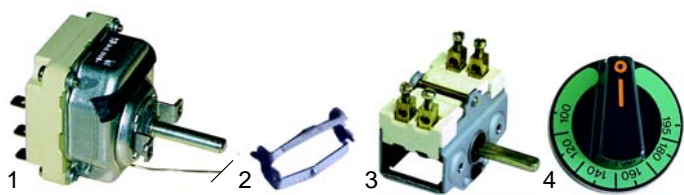

Abb.	B.-Nr.	Beschreibung	Gerätetyp	Ver.-Nr.
1	415257	Heizkörper	E7F10-4B, E7F10-4B,	22016200
2	300126	Mikroschalter	E7F10-8B, E7F10-8BS,	33059200
3	359019	Signallampe, 230V	E7F10-4M, E7F10-4MS,	33171000
4	359034	Signallampe, 230V	E7F10-8M, E7F10-8MS	33171100