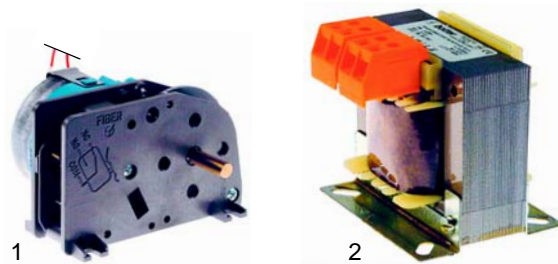

Abb.	Bestell-Nr.	Beschreibung	Gerätetyp	Vergl.-Nr.
1	380638	Socket	MM2/3EB,	25998400
2	380639	Zeitrelais (6 sec)	MM06EB/GB,	25081400
3	380640	Zeitrelais (60 sec)	MM10EB/GB, MM20EB/GB	25081600

Abb.	Bestell-Nr.	Beschreibung	Gerätetyp	Vergl.-Nr.
1	360339	Timer	_200_, _201_,	10042, 10039
2	401229	Transformator	_401_	10324, 10323