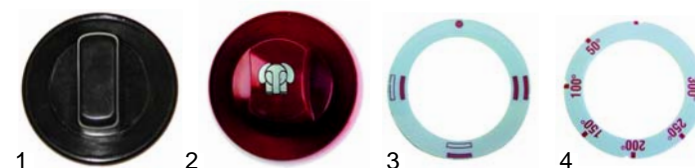

Abb.	Bestell-Nr.	Beschreibung	Gerätetyp	Vergl.-Nr.
1	110078	Knebel	700-Serie	31876000
2	111719	Knebel	800-Serie	35876300
3	110596	Markierungsring	FES	31952600
4	110591	Markierungsring	FES, FE, FE1	31953500

Passend für Berto's