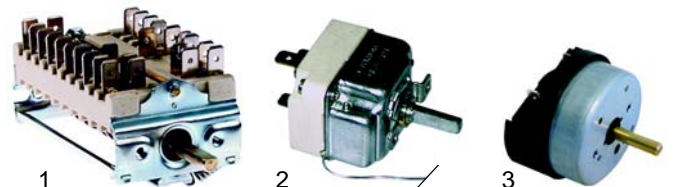

Abb.	Bestell-Nr.	Beschreibung	Gerätetyp	Vergleichs-Nr.
1	345605	Schalter		25058400
2	345606	Taster	FC200E, FC201E,	3474
3	345537	Rahmen	FC401E	10313
4	345539	Knopf		10312

Abb.	Best.-Nr.	Beschreibung	Gerätetyp	Vergl.-Nr.
1	301220	Wahlschalter	FM06EB/GB, FM10EB/GB,	25051700
2	390068	Thermostat	FM20EB/GB, FM200EB/GB,	23063300
3	350008	Timer	FM201EB/GB, FM401EB/GB	25078600