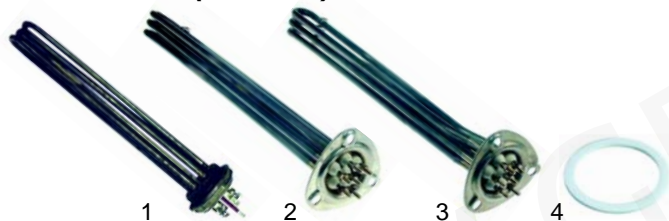

Kochkessel (Elektro)

Abb.	Bestell-Nr.	Beschreibung	Gerätetyp	Vergl.-Nr.
1	416073	6000W	E7PT	31320200
2	418064	8000W	E9P10	35039900
3	418065	9000W	E9P15	35040100
4	521118	Dichtung, 2"		-