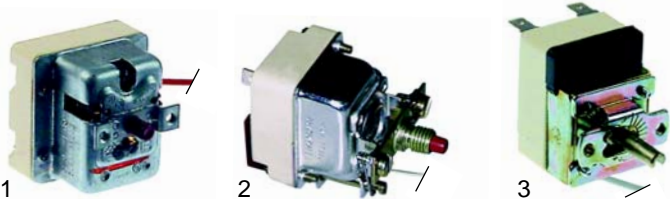

Komponenten (Elektro)

Abb.	B.-Nr.	Beschreibung	Gerätetyp	Ver.-Nr.
1	345032	Mikroschalter	Universal	23060600
2	350050	Summer, 230V		25079300
3	375644	Sicherheitsthermostat	FC_, FM_, MM_GB	24069900

Abb.	Bestell-Nr.	Beschreibung	Gerätetyp	Vergleichs-Nr.
1	350081	Summer, 12VDC	FC_EDG,	25078900
2	379196	Trafo	FC_SEDG,	24164600
3	379050	Fühler	FC_GDG	24076500