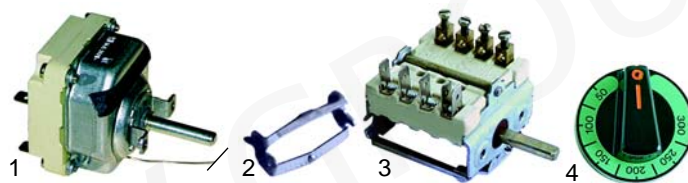

Grillplatten (Elektro)

Abb.	Best.-Nr.	Beschreibung	Gerätetyp	Vergl.-Nr.
1	415651	Heizkörper, 1350W		22039300
2	375017	Sicherheitsthermostat, 3-polig, 360°C	EFLS4, EFRS4, EFRS4, EFRM6,	22069700
3	359041	Signallampe, 230V	EFLD8, EFMD8	22167900
4	359042	Signallampe, 230V		22167800