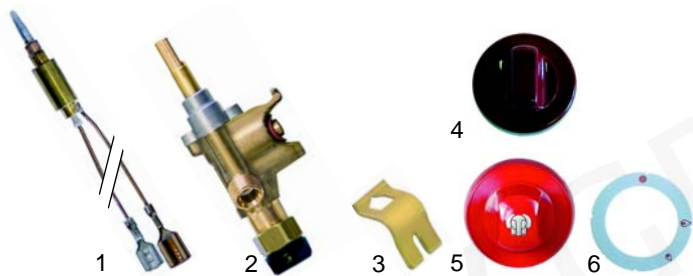

Abb.	B.-Nr.	Beschreibung	Gerätetyp	Ver.-Nr.
1	104289	Düsenträger		31280100
2	105090	Brennertulpe, Ø 90mm		31280200
3	105089	Brennerring, Ø 90mm	G7F2BE, G7F4BE, G7F6BE, G7F2MC,	31280300
4	104286	Brennerdeckel, Ø 90mm	G7F4MC, G7F4E,	31280400
5	105087	Brennertulpe, Ø 120mm	G7F6E, G9F_ME,	31280500
6	105086	Brennerring, Ø 120mm	G9F_E, G9F_ME, G9F_E	31280600
7	104288	Brennerdeckel, Ø 120mm		31280700

Abb.	B.-Nr.	Beschreibung	Gerätetyp	Ver.-Nr.
1	105717	Brennertasse		35280100
2	105721	Brennertulpe		35280600
3	105722	Brennerdeckel/außen	G9F_ME, G9F_E	35281400
4	105723	Brennerdeckel/innen		35281300

B

Passend für Berto's