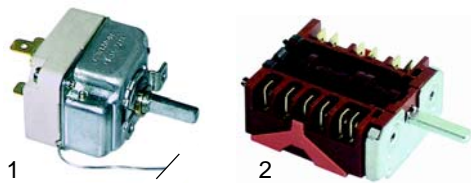

Komponenten (Elektro)

Abb.	Bestell-Nr.	Beschreibung	Gerätetyp	Vergleichs-Nr.
1	375002	Thermostat	FE 1/2,	23063600
2	300153	Vorsatzschalter	FE 2/3	23050600

Abb.	Bestell-Nr.	Beschreibung	Gerätetyp	Vergleichs-Nr.
1	111753	Knebel		23652900
2	359140	Signallampe/gelb	FE 1/2,	30168500
3	359138	Signallampe/rot	FE 2/3	30168800