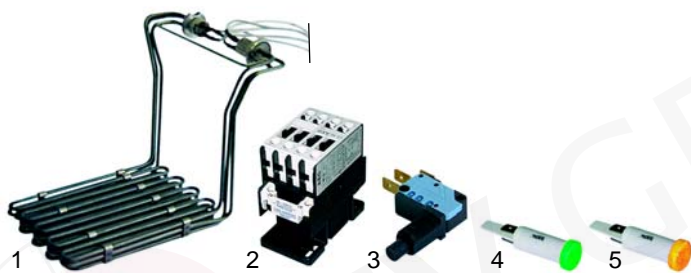

Abb.	Bestell-Nr.	Beschreibung	Gerätetyp	Vergl.-Nr.
1	970416	Friteusenkorb	GL20M,	32617600
2	970415	Panadensieb	GL20 + 20M	32744700 32714700

Passend für Berto's

Friteusen (Elektro)

Abb.	Bestell-Nr.	Beschreibung	Gerätetyp	Ver.-Nr.
1	415257	Heizkörper, 6000W	E10B4, E10 + 10MB6	22016200
2	380244	Schutz, 230V		22105100
3	345350	Mikroschalter		22060200
4	359041	Signallampe, 230V		22167900
5	359042	Signallampe, 230V		22167800