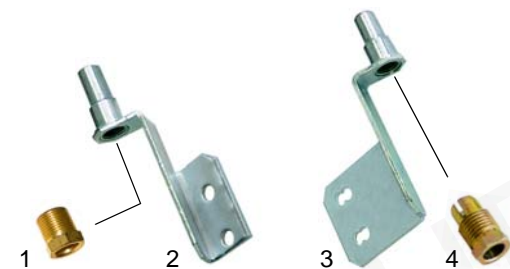

Abb.	Best.-Nr.	Beschreibung	Gerätetyp	Ver.-Nr.
1	101454	Zündkerzenverschraubung	G2FS4/S	-
2	101452	Zündkerzenhalter	G4FD8/S G6F12/S	-
3	101453	Thermoelementhalter	G4S	-
4	100907	Thermoelementverschraubung	G6S	-