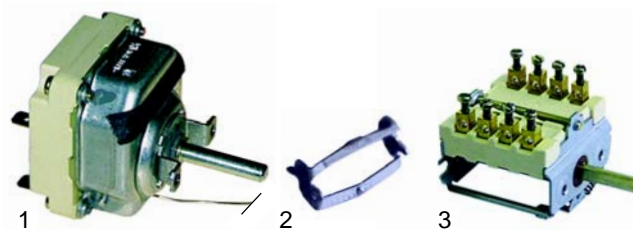

Abb.	Bestell-Nr.	Beschreibung	Gerätetyp	Vergl.-Nr.
1	700013	Scharnier links	FCD8, FSD8, FSGN	22607800
2	700014	Scharnier rechts	FCGN	22608100
3	700003	Gegenstück	FE1, FG1	22608200

Abb.	Bestell-Nr.	Beschreibung	Gerätetyp	Vergl.-Nr.
1	375038	Thermostat	FE	22062600
2	550060	Bügel		22699200
3	300080	Vorsatzschalter		22050300