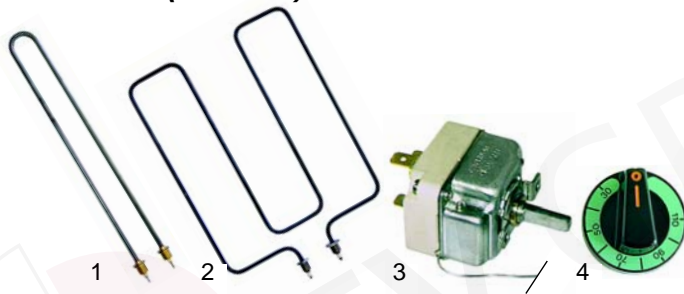

Abb.	Bestell-Nr.	Beschreibung	Gerätetyp	Vergl.-Nr.
1	514210	Einlaufhahn		22686400
2	514200	Auslaufrohr	ECRM6	22685600
3	514201	Auslaufhahn		22698100
4	970216	Korb		22617700

Bainmarie (Elektro)

Abb.	Bestell-Nr.	Beschreibung	Gerätetyp	Vergl.-Nr.
1	415130	1600W/230V	EBMS4, EBMD8	22038900
2	415844	2600W/230V	EBMM6	22015800
3	375055	Thermostat	EBMS4, EBMM6,	22062400
4	110453	Knebel	EBMD8	22652100