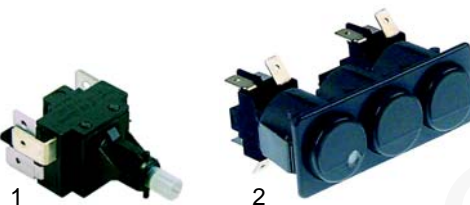

Abb.	Bestell-Nr.	Beschreibung	Gerätetyp	Vergl.-Nr.
1	380015	Energeregler		27114900
2	111754	Knebel	FM06EB/GB,	24653900
3	359140	Signallampe/gelb	FM10EB/GB,	30168500
4	359139	Signallampe/grün	FM20EB/GB	30866700
5	359138	Signallampe/rot		30168800