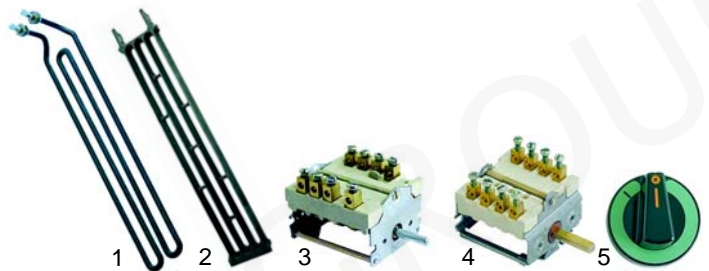

Abb.	Bestell-Nr.	Beschreibung	Gerätetyp	Vergl.-Nr.
1	100056	Zündbrenner	PLG40,	27291100
2	100701	Zündkerze	PLG80,	22296900
3	100004	Piezozünder	PLG40M,	32188200
4	100015	Zündkabel	PLG80M,	22189100

Rostbräter (Elektro)