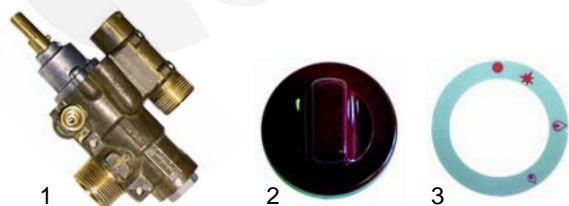

Kochkessel (Gas)

Abb.	Bestell-Nr.	Beschreibung	Gerätetyp	Vergleichs.-Nr.
1	101092	Gashahn	G7PD	31274100 35273800
2	110765	Knebel	G7PD	35876500
3	110593	Markierungsring	G7PD__	31952200