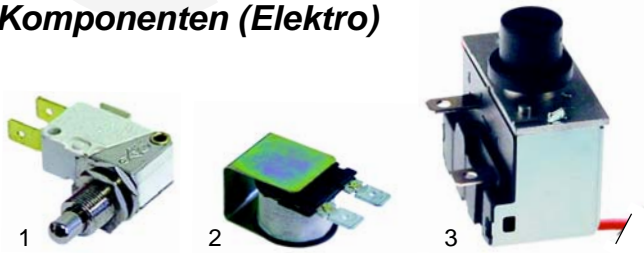

Komponenten (Elektro)

Abb.	B.-Nr.	Beschreibung	Gerätetyp	Ver.-Nr.
1	345032	Mikroschalter	Universal	23060600
2	350050	Summer, 230V		25079300
3	375644	Sicherheitsthermostat	FC_, FM_, MM_GB	24069900

Abb.	Bestell-Nr.	Beschreibung	Gerätetyp	Vergleichs-Nr.
1	350081	Summer, 12VDC	FC_EDG,	25078900
2	379196	Trafo	FC_SEDG,	24164600
3	379050	Fühler	FC_GDG	24076500