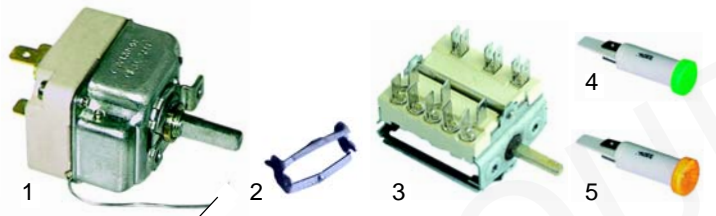

Abb.	Bestell-Nr.	Beschreibung	Gerätetyp	Vergl.-Nr.
1	415251	2500W/240V	FSD8, FE1	22015500
2	415294	990W/240V	FE	31320000

Abb.	Bestell-Nr.	Beschreibung	Gerätetyp	Vergl.-Nr.
1	601054	Motor kpl.	FES, FE1	23117700
2	390139	Thermostat		30064600
3	359139	Signallampe, grün		30168800
4	359140	Signallampe, gelb		30168500