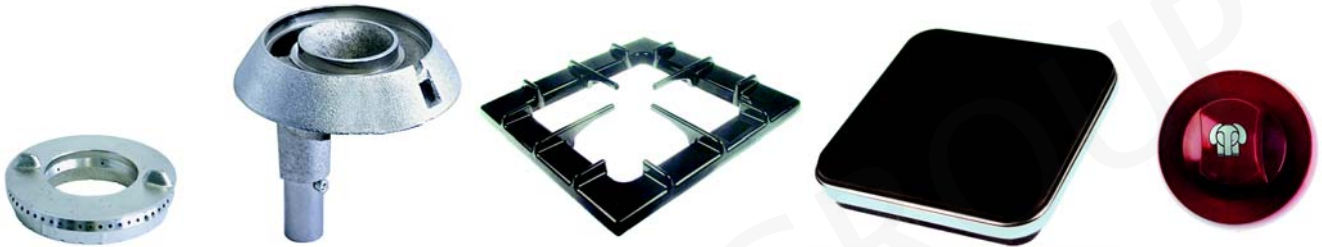

Ersatzteile passend für: BERTO'S

Ersatzteile passend für Blockgeräte

Ersatzteile passend für Heißluftöfen und Combidämpfer

Ersatzteile passend für Einzelgeräte

G.E.V. Großküchen-Ersatzteil-Vertrieb GmbH

Robert-Koch-Straße 3a
82152 Planegg/München
Deutschland