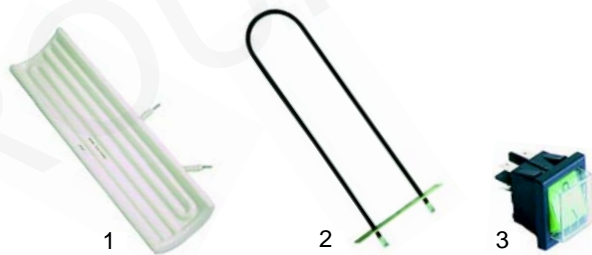

Frittenwärmer (Elektro)

Abb.	Best.-Nr.	Beschreibung	Gerätetyp	Vergl.-Nr.
1	415103	Keramikstrahler 650W		22016100
2	416082	Heizkörper 350W/230V		22016400
3	300125	Hauptschalter grün		22056600

Friteusen (Gas)