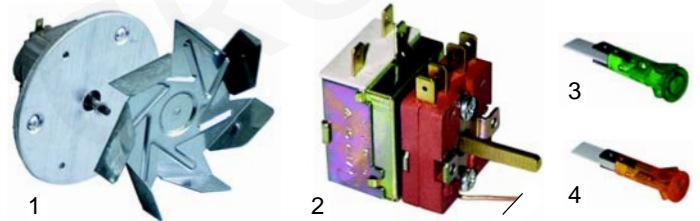

Abb.	Bestell-Nr.	Beschreibung	Gerätetyp	Vergl.-Nr.
1	415251	2500W/240V	FSD8, FE1	22015500
2	415294	990W/240V	FE	31320000

Abb.	Bestell-Nr.	Beschreibung	Gerätetyp	Vergl.-Nr.
1	601054	Motor kpl.	FES, FE1	23117700
2	390139	Thermostat		30064600
3	359139	Signallampe, grün		30168800
4	359140	Signallampe, gelb		30168500