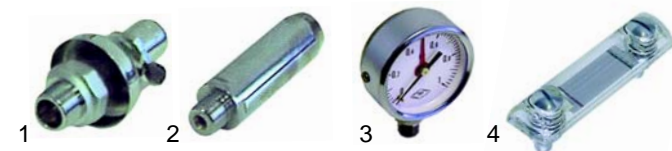

Abb.	Bestell-Nr.	Beschreibung	Gerätetyp	Vergl.-Nr.
1	540822	Geräteträger		31857400
2	540836	Füllventil		31273900
3	540835	Schraubdeckel	Universal	31287500
4	540824	Be- und Entlüfter		31990600

Abb.	Bestell-Nr.	Beschreibung	Gerätetyp	Vergl.-Nr.
1	540823	Sicherheitsventil, 3/4"		31990900
2	540828	Manometer Syphon		31954900
3	541062	Manometer	Universal	31875700
4	540202	Schauglas		31240000