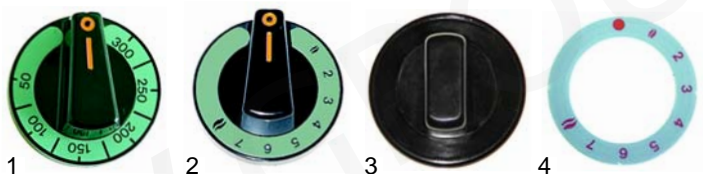

Abb.	Best.-Nr.	Beschreibung	Gerätetyp	Ver.-Nr.
1	110452	Knebel	Snack Line FSD8	22651200
2	110352	Knebel	Snack Line FSGN	22651400
3	110078	Knebel	700-Serie (FG1)	31875900
4	110594	Markierungsring		31952400