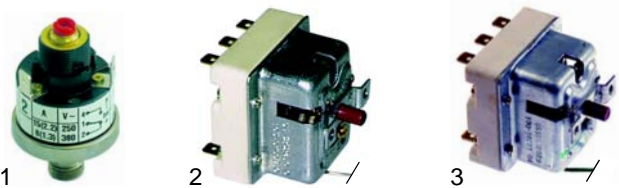

Abb.	Bestell-Nr.	Beschreibung	Gerätetyp	Vergl.-Nr.
1	375363	Thermostat		35301000
2	111556	Knebel	E9P__	35876200
3	110599	Markierungsring		35954100

Abb.	Bestell-Nr.	Beschreibung	Gerätetyp	Vergl.-Nr.
1	541025	Pressostat	E7PT	31917000
2	375281	Sich.-thermostat		31290200
3	375364	Sich.-thermostat	E9P	35300000