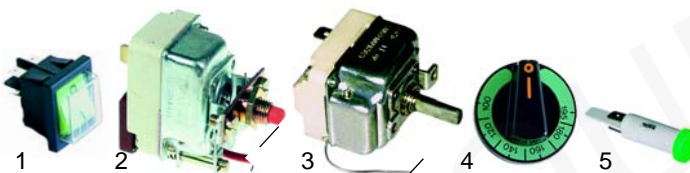

Abb.	Bestell-Nr.	Beschreibung	Gerätetyp	Vergl.-Nr.
1	101001	Zündgruppe		22164232
2	100706	Zündkerze		22298332
3	100145	Zündbrenner	GL10B4	22291632
4	102069	Thermoelement	GL10 + 10MB6	22289200

Abb.	Bestell-Nr.	Beschreibung	Gerätetyp	Vergl.-Nr.
1	300125	Schalter, 230V		22056600
2	375282	Sicherheitsthermostat		22070432
3	375063	Thermostat	GL10B4	22056700
4	110455	Knebel	GL10+10MB6	22652500
5	359041	Signallampe 230V		22167800