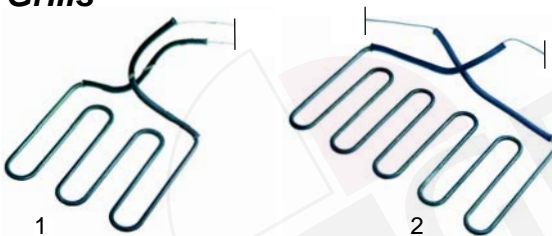

Grills

Abb.	Bestell-Nr.	Beschreibung	Gerätetyp	Ver.-Nr.
1	416012	700W/230V (oben)	PS_, PD_	30022500
1	416011	1000W/230V (unten)	PS_, PD_, PDT_	30023500
2	416013	1000W/230V (oben)	PM_	30024100
2	416014	1500W/230V (unten)	PM_, PMT_	30024300