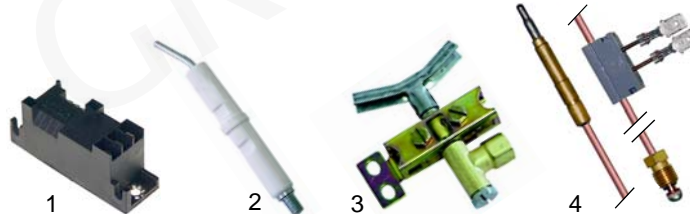

Abb.	Bestell-Nr.	Beschreibung	Gerätetyp	Vergl.-Nr.
1	415130	1600W/ 230V		22038900
2	390007	Thermostat 120°C	E7BM4B	24064000
3	110076	Knebel	E7BM8B	31876200
4	110597	Markierungsring		31952700

Abb.	Bestell-Nr.	Beschreibung	Gerätetyp	Vergl.-Nr.
1	300125	Wippenschalter, 230V		22056600
2	359140	gelb, 230V	E7BM4B	30168500
3	514207	Auslaufhahn	E7BM8B	32685400
4	514200	Auslaufrohr		22698600