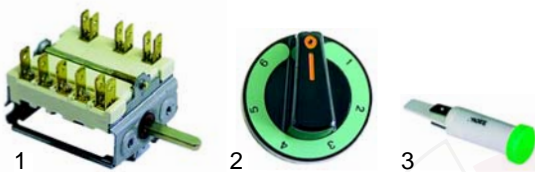

Offene Kochstellen (Elektro)

Abb.	Bestell-Nr.	Beschreibung	Gerätetyp	Ver.-Nr.
1	490020	2600W/240V, Ø220mm	Snack Line	22037800
2	490066	2600W/240V, 220x220mm	700-Serie	22037400

Abb.	Best.-Nr.	Beschreibung	Gerätetyp	Ver.-Nr.
2	490062	3500W/240V, Ø300mm	900Serie	35037800
3	490141	3500W/240V, 300x300mm		35037400