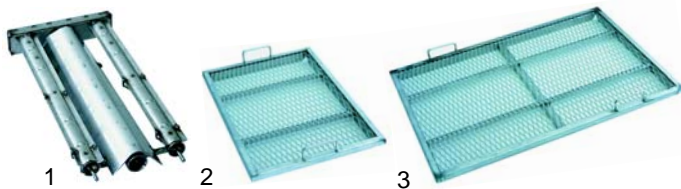

Lavasteingrills (Gas)

Abb.	Best.-Nr.	Beschreibung	Gerätetyp	Vergl.-Nr.
1	105202	Brenner		31278400
2	211004	Lavasteinrost/ 40	PLG40, PLG80,	31972500
3	211005	Lavasteinrost/ 80	PLG40M, PLG80M	31972700

Abb.	Best.-Nr.	Beschreibung	Gerätetyp	Ver.-Nr.
1	380015	Energieregler, 230V		27114900
2	380238	Schütz, 20A		22105200
3	359041	Lampe, 12mm, 230V, grün		22167900
4	359042	Lampe, 12mm, 230V, gelb		22167800
5	514200	Auslaufrohr		22685600
6	514201	Auslaufhahn		22698100