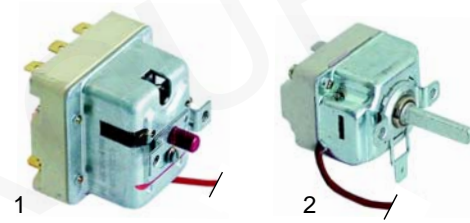

Abb.	Bestell-Nr.	Beschreibung	Gerätetyp	Vergl.-Nr.
1	375646	Sicherheitsthermostat	MM2/3EA, MM06EB/EA, MM06EAP	25069800
2	375647	Thermostat	MM2/3EB	25070800

Abb.	Bestell-Nr.	Beschreibung	Gerätetyp	Vergl.-Nr.
1	380641	Socket	MM2/3EB, MM0+EB/GB,	25998000
2	380642	Relais	MM10EB/GB, MM20EB/GB	25080600