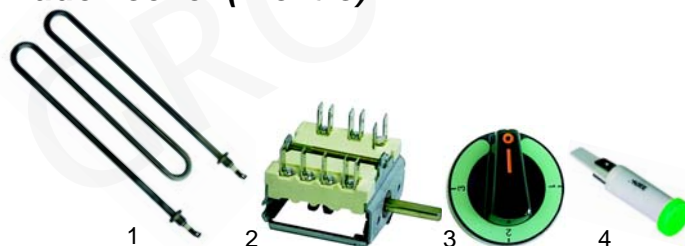

Nudelkocher (Elektro)

Abb.	Bestell-Nr.	Beschreibung	Gerätetyp	Vergl.-Nr.
1	415902	2510W/ 230V		22015900
2	300007	Viertaktschalter	ECRM6	22050100
3	110770	Knebel		22652300
4	359041	Lampe grün, 12mm		22167900