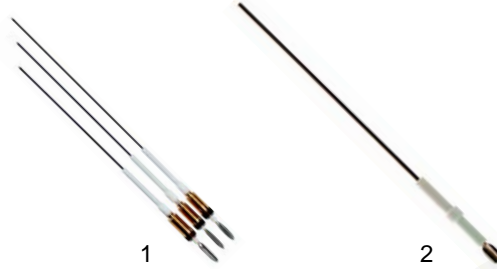

Niveauregelung

Abb.	Bestell.-Nr.	Beschreibung	Gerätetyp	Ver.-Nr.
1	401223	Platine	Universal	25048900
2	401224	Elektronik		10532

Passend für Berto's

Abb.	Best.-Nr.	Beschreibung	Gerätetyp	Ver.-Nr.
1	379946	Fühler (PT100)	FC06, MM06, FM06EB/GB	25919100
1	379945	Fühler (PT100)	FC12/20, MM12/20, FM10/20EB/GB	25919300
2	379947	Fühler (PT100)	_200_, _201_, _401_	10405
3	379948	Fühler (J)	FM06EDG/GDG	25918900
3	379951	Fühler (J)	FM10/20EDG, FM10/20GDG	25919500