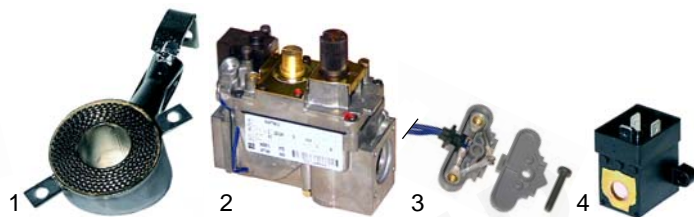

Frittenwärmer (Elektro)

Abb.	Best.-Nr.	Beschreibung	Gerätetyp	Vergl.-Nr.
1	415103	Keramikstrahler 650W		22016100
2	416082	Heizkörper 350W/230V		22016400
3	300125	Hauptschalter grün		22056600

Friteusen (Gas)