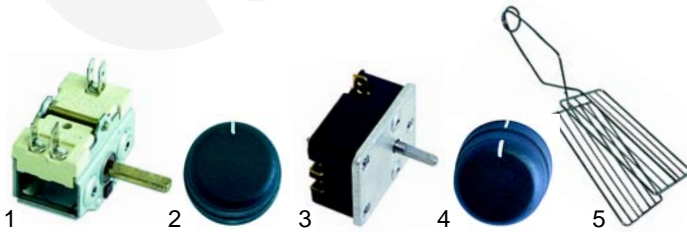

B

Passend für Berto's

Toaster

Abb.	Bestell-Nr.	Beschreibung	Gerätetyp	Vergleichs-Nr.
1	416010	800W/230V	4TO	30031600
2	415311	1000W/230V		30014100
3	416020	Quarzrohr	6T, 8T	30043100
4	416021	500W/115V		30040800