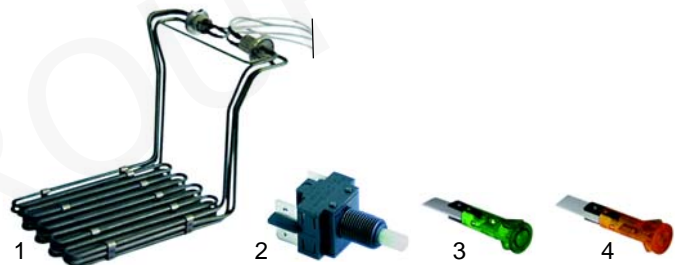

Abb.	Bestell-Nr.	Beschreibung	Gerätetyp	Vergl.-Nr.
1	970416	Friteusenkorb	GL20M,	32617600
2	970415	Panadensieb	GL20 + 20M	32744700 32714700

Passend für Berto's

Friteusen (Elektro)

Abb.	Bestell-Nr.	Beschreibung	Gerätetyp	Ver.-Nr.
1	415257	Heizkörper, 6000W	E10B4, E10 + 10MB6	22016200
2	380244	Schutz, 230V		22105100
3	345350	Mikroschalter		22060200
4	359041	Signallampe, 230V		22167900
5	359042	Signallampe, 230V		22167800