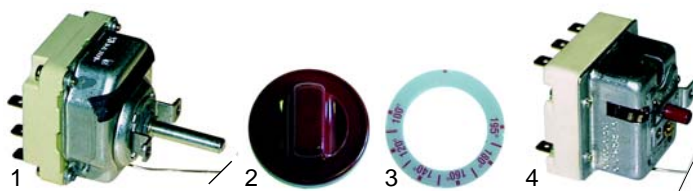

Abb.	Bestell-Nr.	Beschreibung	Gerätetyp	Ver.-Nr.
1	375097	Thermostat	E10B4, E10 + 10MB6	22062900
2	550060	Bügel		22699200
3	300091	Vorsatzschalter		22050400
4	110455	Knebel		22652500

Abb.	B.-Nr.	Beschreibung	Gerätetyp	Ver.-Nr.
1	375512	Thermostat	E7F10-4B, E7F10-4B,	33066000
2	110076	Knebel	E7F10-8B, E7F10-8BS,	31876200
3	110598	Markierungsring	E7F10-4M, E7F10-4MS,	31953900
4	375320	Sicherheitsthermostat	E7F10-8M, E7F10-8MS	33070800