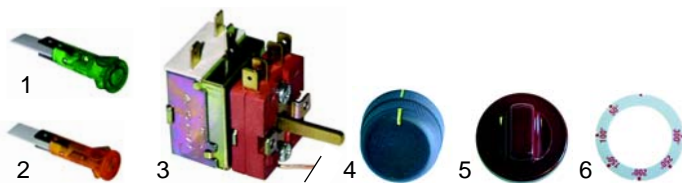

Abb.	Bestell-Nr.	Beschreibung	Gerätetyp	V.-Nr.
1	359139	Signallampe, 230V		30168800
2	359140	Signallampe, 230V		30168500
3	390139	Thermostat	PS_, PD_, PDT_	30064600
4	110763	Knebel	PM_, PMT_	30654700
5	110076	Knebel		31876200
6	110591	Markierungsring		31953500