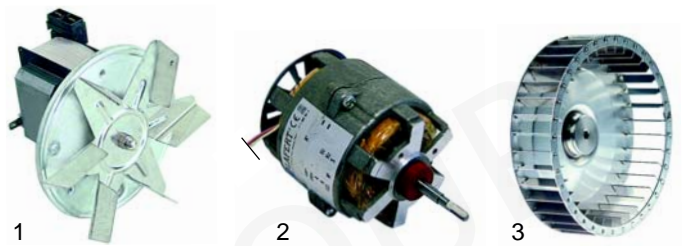

1 2 3

Abb.	Bestell-Nr.	Beschreibg.	Gerätetyp	Vergleichs.-Nr.
1	601125	Motor/kpl.	FE1/2	23118000, 23117700
2	500140	Motor	MM2/3E_	25118000
3	601223	Lüfterrad		25647200