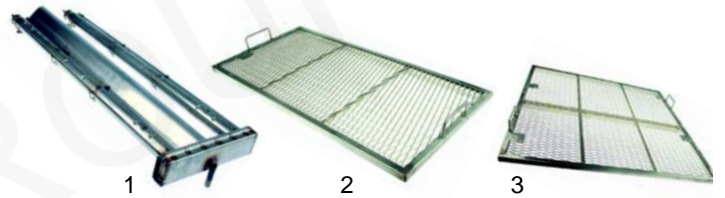

Abb.	Best.-Nr.	Beschreibung	Gerätetyp	Ver.-Nr.
1	415651	Heizkörper, 1350W	E7F__	22039300
1	418063	1900W/24=V	E9F__	35039300
2	375017	Sicherheitsthermostat, 3-polig, 360°C	E7F__	22069700
3	359140	Signallampe, gelb, 230V	E9F__	30168500
4	359139	Signallampe, grtin, 230V		30168800