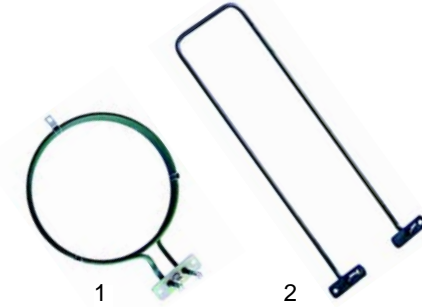

Abb.	Bestell-Nr.	Beschreibung	Gerätetyp	Vergleichs-Nr.
1	300004	Siebetaktschalter	Snack Line	22049900
2	110451	Knebel		22560700
3	359041	Signallampe		22167900

B

Passend für Berto's

Backöfen (Elektro)

Abb.	Bestell-Nr.	Beschreibung	Gerätetyp	Vergl.-Nr.
1	415251	2500W/240V	FCGN	22015500
2	416041	Oberhitze		22016900
3	416042	Unterhitze		22016700