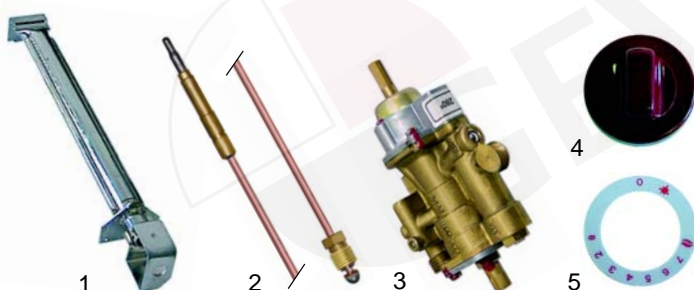

Abb.	Bestell-Nr.	Beschreibung	Gerätetyp	Vergl.-Nr.
1	100056	Zündbrenner		27291100
2	100701	Zündkerze		22296800
3	100004	Piezozünder	G7F, G9F	32188200
4	100015	Zündkabel		32189300

Abb.	Best.-Nr.	Beschreibung	Gerätetyp	Ver.-Nr.
1	105255	Brenner, 1-reihig		22275800 31278200
2	102040	Thermoelement, 500mm	G7FL4B, G7FR4B, G7FL8B, G7FR8B,	31288600
3	101172	Gasthermostat, PEL25	G7FM8B, G7FL4M, G7FR4M, G7FL8M, G7FR8M, G7FM8M	22274500
4	110073	Knebel		31875800
5	110595	Markierungsring		31952300

Grillplatten (Elektro)

Abb.	Best.-Nr.	Beschreibung	Gerätetyp	Vergl.-Nr.
1	415651	Heizkörper, 1350W		22039300
2	375017	Sicherheitsthermostat, 3-polig, 360°C	EFLS4, EFRS4, EFRS4, EFRM6,	22069700
3	359041	Signallampe, 230V	EFLD8, EFMD8	22167900
4	359042	Signallampe, 230V		22167800