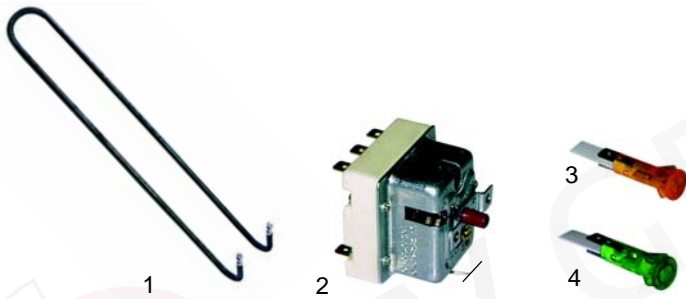

Grillplatten (Elektro)

Abb.	Best.-Nr.	Beschreibung	Gerätetyp	Vergl.-Nr.
1	415651	Heizkörper, 1350W		22039300
2	375017	Sicherheitsthermostat, 3-polig, 360°C	EFLS4, EFRS4, EFRS4, EFRM6,	22069700
3	359041	Signallampe, 230V	EFLD8, EFMD8	22167900
4	359042	Signallampe, 230V		22167800

Abb.	B.-Nr.	Beschreibung	Gerätetyp	Ver.-Nr.
1	375038	Thermostat, 3-polig, 300°C		22062600
2	550060	Bügel	EFLS4, EFRS4, EFRS4, EFRM6,	22699200
3	300123	Vorsatzschalter	EFLD8, EFMD8	22050300
4	110454	Knebel		22651600