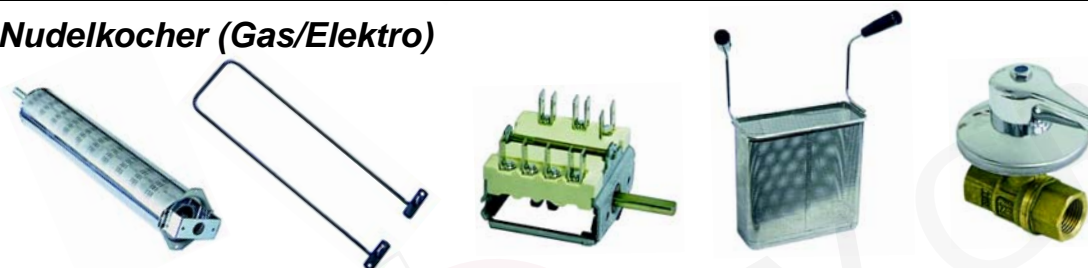

Nudelkocher (Gas/Elektro)