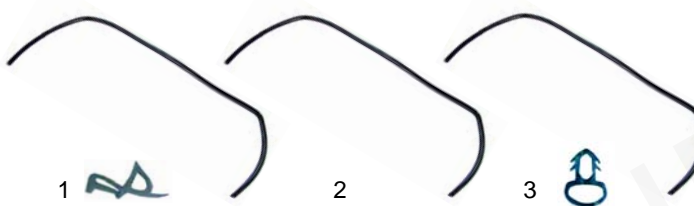

Abb.	Bestell-Nr.	Beschreibung	Gerätetyp	Vergl.-Nr.
1	700139	Scharnier links	FES	31802100
2	700158	Scharnier rechts	FE	31802000
3	700001	Gegenstück	FG	31802500

Abb.	Bestell-Nr.	Beschreibung	Gerätetyp	Vergl.-Nr.
1	345666	Schalter	FCGN	22049700
2	110774	Knebel		22652400
3	375002	Thermostat		22063623
4	110454	Knebel		22651600