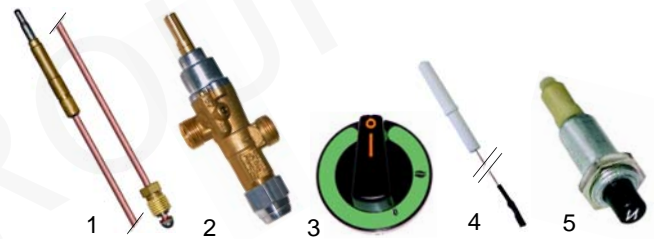

Abb.	Best.-Nr.	Beschreibung	Gerätetyp	Vergl.-Nr.
1	103069	Brennerdeckel, Ø 75mm		22293700
2	104104	Brennerkopf, Ø 75mm		22280300
3	104105	Brennerpfeife für Ø 75mm	G2FS4/S G4FD8/S	22993300
4	103070	Brennerdeckel, Ø 95mm	G6F12/S	22293900
5	104106	Brennerkopf, Ø 95mm	G4S	22280400
6	104107	Brennerpfeife für Ø 95mm	G6S	22993400
7	104108	Düsenträger		22913400