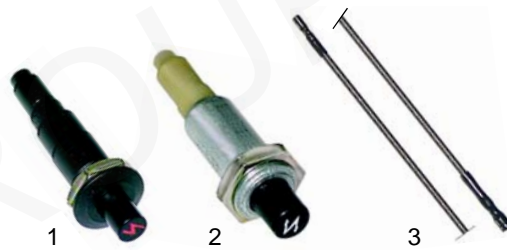

Abb.	Bestell-Nr.	Beschreibung	Gerätetyp	Vergl.-Nr.
1	346175	Endschalter	E9BR8	35837000
2	380244	Schütz		23105900

Abb.	Bestell-Nr.	Beschreibung	Gerätetyp	Vergleichs.-Nr.
1	693344	Mutter	E9BR8	35872000
2	693345	Gewindestange		35993600
3	690550	Handrad	E7BR8	35995000
4	690554	Handrad		31995000