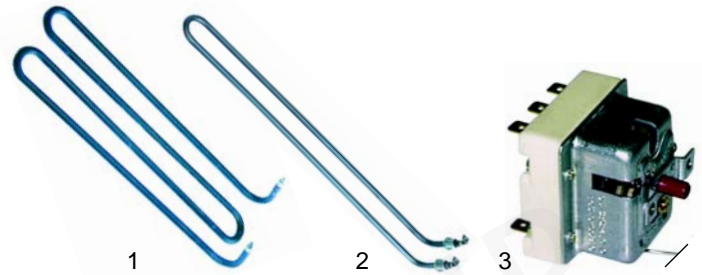

Abb.	Bestell-Nr.	Beschreibung	Gerätetyp	Vergl.-Nr.
1	101172	Gasthermostat		22274500
2	110081	Knebel	G7BR8	31875900
3	110595	Markierungsring		31952300

Kippbratpfannen (Elektro)

Abb.	Bestell-Nr.	Beschreibung	Gerätetyp	Vergl.-Nr.
1	416002	3000W/240V	E7BR8	31927000
2	416693	1650W/230V	E9BR8	35039500
3	375017	Sich.-thermostat	Universal	22069700