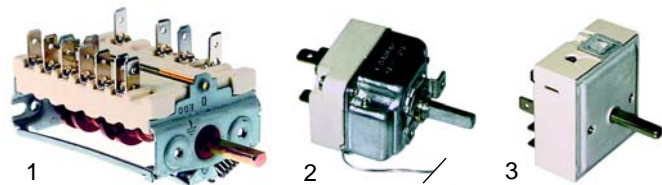

Komponenten (Elektro)

Abb.	Bestell-Nr.	Beschreibung	Gerätetyp	Vergleichs-Nr.
1	375002	Thermostat	FE 1/2,	23063600
2	300153	Vorsatzschalter	FE 2/3	23050600

Abb.	Bestell-Nr.	Beschreibung	Gerätetyp	Vergleichs-Nr.
1	111753	Knebel		23652900
2	359140	Signallampe/gelb	FE 1/2,	30168500
3	359138	Signallampe/rot	FE 2/3	30168800