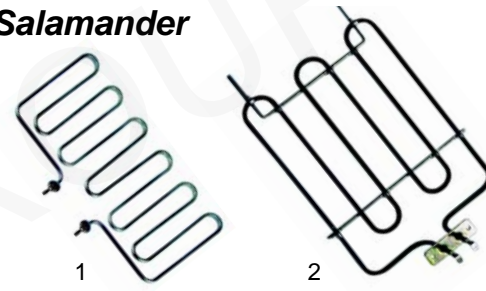

Salamander

Abb.	Best.-Nr.	Beschreibung	Gerätetyp	Ver.-Nr.
1	416833	2800W/230V	SA/E48	27022100
2	415347	1600W/230V	SA/E68M, SA/E68M-E,	27022300
2	416009	2300W/230V	SA/E60, SA/E60-E	27023000

Abb.	Best.-Nr.	Beschreibung	Gerätetyp	Ver.-Nr.
1	380007	Energiregler	SA/E48, SA/E68M,	27114900
2	110760	Knebel	SA/E68M-E, SA/E60,	27653300
3	359139	Signallampe	SA/E60-E	30168800