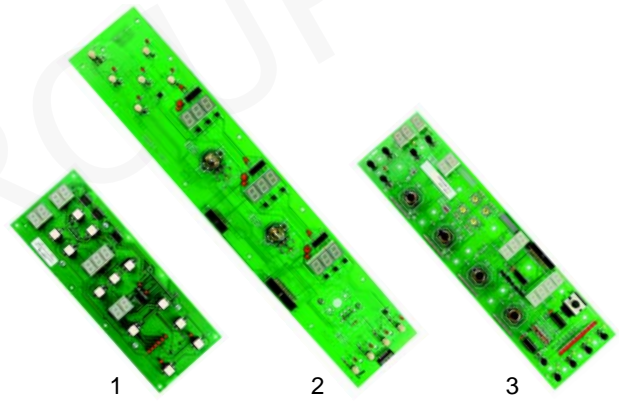

Abb.	Best.-Nr.	Beschreibung	Gerätetyp	Vergl.-Nr.
1	111751	Knebel		24653900
2	359140	Signallampe/gelb	MM06EB/EG,	30168500
3	345606	Taster	MM10EB/EG,	3474
4	345605	Schalter	MM20EB/EG	25058400
5	346365	Schalterblock		25057800

Abb.	Bestell-Nr.	Beschreibung	Gerätetyp	Vergl.-Nr.
1	111751	Knebel		24653900
2	359140	Signallampe/gelb		30168500
3	359139	Signallampe/grün	MM200/EB/EG,	30866700
4	345606	Taster	MM201/EB/EG,	3474
4	345605	Schalter	MM401/EB/EG	25058400
5	345537	Rahmen		10313
6	345539	Druckknopf		10312