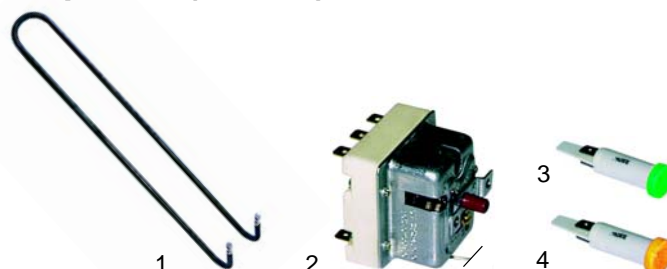

Grillplatten (Elektro)

Abb.	Best.-Nr.	Beschreibung	Gerätetyp	Vergl.-Nr.
1	415651	Heizkörper, 1350W		22039300
2	375017	Sicherheitsthermostat, 3-polig, 360°C	EFLS4, EFRS4, EFRS4, EFRM6,	22069700
3	359041	Signallampe, 230V	EFLD8, EFMD8	22167900
4	359042	Signallampe, 230V		22167800