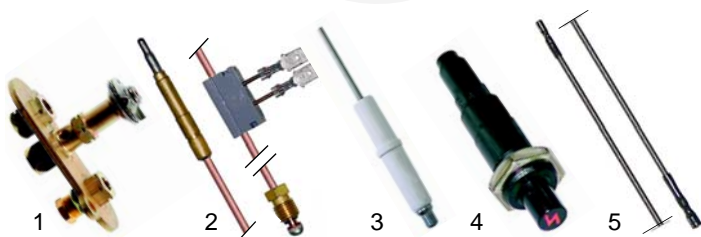

Abb.	Best.-Nr.	Beschreibung	Gerätetyp	Vergl.-Nr.
1	100056	Zündbrenner	GL8B, GL8 + 8B,	27291100
2	102069	Thermoelement	GL10B, GL10 + 10B, GL10M, GL10 + 10M,	32290100
3	100701	Zündkerze	GL15M, GL15 + 15M,	22296900
4	100004	Piezozünder	GL20M, GL20 + 20M	32188200
5	100018	Zündkabel	9GL_	22189100