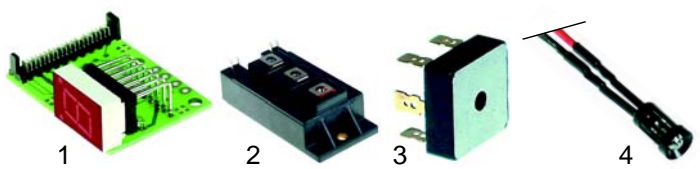

Abb.	Bestell-Nr.	Beschreibung	Gerätetyp	Vergl.-Nr.
1	401497	Leistungsplatine	3,5kW	100620
2	401498	Leistungsplatine	5,0kW	100120
3	401499	Steuerplatine	3,5kW, 5,0kW	100119

Abb.	Bestell-Nr.	Beschreibung	Gerätetyp	Vergl.-Nr.
1	601337	Lüfter	2,5kW, 3,0kW	500103
2	601335	Lüfter 80x80mm	3,5kW,	100301
3	601336	Lüfter 60x60mm	5,0kW	100302