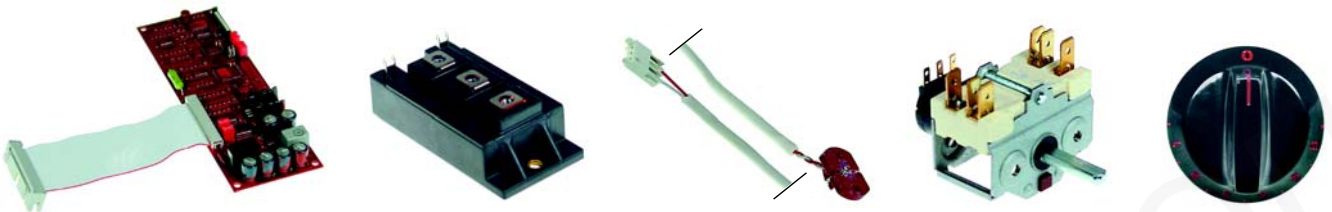

Ersatzteile passend für Einzelgeräte

G.E.V. Großküchen-Ersatzteil-Vertrieb GmbH

Robert-Koch-Straße 3a
82152 Planegg/München
Deutschland
Telefon: +49 (0)89 745572-0
Telefax: +49 (0)89 745572-82

info@gev-online.de
www.gev-online.de

GEV GmbH Ersatzteile und Zubehör

Kanalstrasse 14
5745 Safenwil
Schweiz
Telefon: +41 (0)62 797 87 70
Telefax: +41 (0)62 797 25 07

info@gev.ch
www.gev.ch

Members of the GEV GROUP