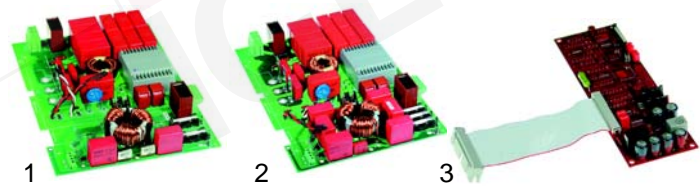

Abb.	Bestell-Nr.	Beschreibung	Gerätetyp	Vergl.-Nr.
1	401495	Leistungsplatine	2,5kW	500236
2	401494	Drosselplatine	3,0kW	500235
3	401496	Steuerplatine		500232

Abb.	Bestell-Nr.	Beschreibung	Gerätetyp	Vergl.-Nr.
1	378001	Fühler Spule	5,0kW	100114
2	378002	Fühler Kühlblech	3,5kW, 5,0kW	100126
3	378003	Fühler	2,5kW, 3,0kW	100127

Abb.	Bestell-Nr.	Beschreibung	Gerätetyp	Vergl.-Nr.
1	401497	Leistungsplatine	3,5kW	100620
2	401498	Leistungsplatine	5,0kW	100120
3	401499	Steuerplatine	3,5kW, 5,0kW	100119

Abb.	Bestell-Nr.	Beschreibung	Gerätetyp	Vergl.-Nr.
1	601337	Lüfter	2,5kW, 3,0kW	500103
2	601335	Lüfter 80x80mm	3,5kW,	100301
3	601336	Lüfter 60x60mm	5,0kW	100302

Abb.	Bestell-Nr.	Beschreibung	Gerätetyp	Vergl.-Nr.
1	401500	Anzeige		100129
2	401502	Transistor	3,5kW,	100115
3	401501	Gleichrichter	5,0kW	100116
4	359906	LED		100128

Abb.	Bestell-Nr.	Beschreibung	Gerätetyp	Vergl.-Nr.
1	300199	Potentiometer	Universal	100108
2	112023	Knebel	2,5kW, 5,0kW	700107
3	112024	Knebel	3,5kW,	100107
4	112025	Knebel	5,0kW	100117