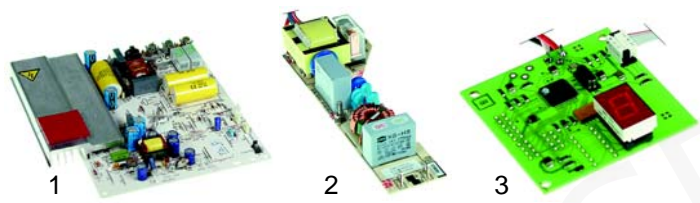

Abb.	Bestell-Nr.	Beschreibung	Gerätetyp	Vergl.-Nr.
1	401495	Leistungsplatine	2,5kW	500236
2	401494	Drosselplatine	3,0kW	500235
3	401496	Steuerplatine		500232

Abb.	Bestell-Nr.	Beschreibung	Gerätetyp	Vergl.-Nr.
1	378001	Fühler Spule	5,0kW	100114
2	378002	Fühler Kühlblech	3,5kW, 5,0kW	100126
3	378003	Fühler	2,5kW, 3,0kW	100127

Abb.	Bestell-Nr.	Beschreibung	Gerätetyp	Vergl.-Nr.
1	401497	Leistungsplatine	3,5kW	100620
2	401498	Leistungsplatine	5,0kW	100120
3	401499	Steuerplatine	3,5kW, 5,0kW	100119

Abb.	Bestell-Nr.	Beschreibung	Gerätetyp	Vergl.-Nr.
1	601337	Lüfter	2,5kW, 3,0kW	500103
2	601335	Lüfter 80x80mm	3,5kW,	100301
3	601336	Lüfter 60x60mm	5,0kW	100302