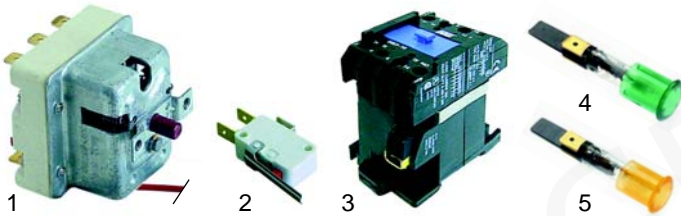

Abb.	Best.-Nr.	Beschreibung	Gerätetyp	Vergl.-Nr.
1	375606	Thermostat	Serie 600	826630370
2	300021	Vorsatzschalter		826630290
3	111706	Knebel		824710580

Kippbratpfannen (Gas)

Abb.	Best.-Nr.	Beschreibung	Gerätetyp	Vergl.-Nr.
1	375600	Sicherheitsthermostat	Serie 600	826630380
2	345255	Mikroschalter		826630310
3	380204	Schütz		826630300
4	359364	Signallampe grün		826650020
5	359365	Signallampe gelb		826650030