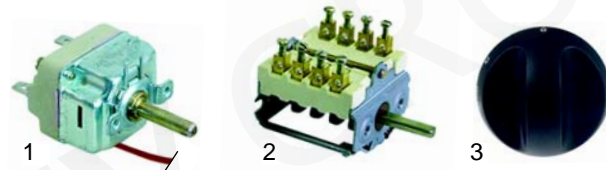

Friteusen (Elektro)

Abb.	Bestell-Nr.	Beschreibung	Gerätetyp	Vergl.-Nr.
1	416063	6800W/230V	Serie 700, Serie 900	85326002136
2	416070	10200W/230V		85326002137
3	416059	15000W/230V		85326002138

Abb.	Best.-Nr.	Beschreibung	Gerätetyp	Vergl.-Nr.
1	418038	5000W/230V	Serie 600, Serie 900	826620130
2	532500	Dichtung		8526090144
3	532501	Dichtung		85326090145