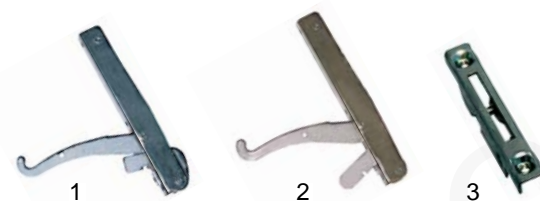

Backöfen (Mechanik)

Abb.	Best.-Nr.	Beschreibung	Gerätetyp	Vergl.-Nr.
1	700006	Scharnier rechts		826410060
2	700007	Scharnier links	Serie 700,	826410070
3	700001	Gegenstück	Serie 900	826410050

B

Passend für Baron