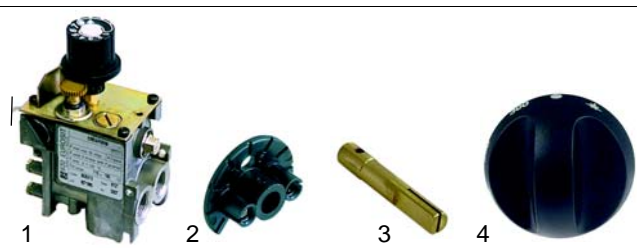

Abb.	Best.-Nr.	Beschreibung	Gerätetyp	Vergl.-Nr.
1	101991	Gasthermostat	Serie 600	826920330
2	111697	Knebel		824710470

Abb.	Best.-Nr.	Beschreibung	Gerätetyp	Vergl.-Nr.
1	375603	Thermostat	Serie 600	826630123
2	300002	Vorsatzschalter	Serie 700	826630150
3	111699	Knebel	Serie 900	824710250