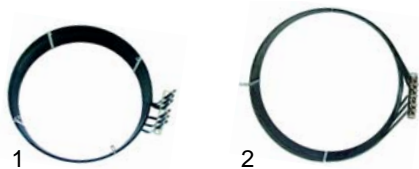

Abb.	Best.-Nr.	Beschreibung	Gerätetyp	Ver.-Nr.
1	374017	Magnetventil/einfach	CV_, CVM_, ECVM_	3103620
2	374021	Magnetventil/zweifach	CVP	3103610
3	370353	Magnetventil/Entleerung	CVP	3103600

Abb.	Bestell-Nr.	Beschreibung	Gerätetyp	Vergl.-Nr.
1	418107	7500W/230V	_6E, _10E, _21E	A037460
2	418108	7500W/230V	_10E, _21E	A037480