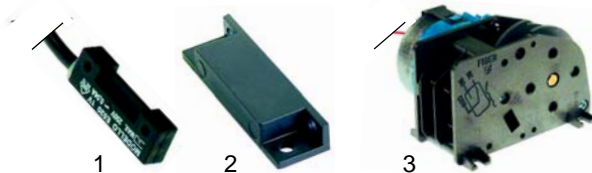

Abb.	Best.-Nr.	Beschreibung	Gerätetyp	Ver.-Nr.
1	350080	Socket	CV_	3103266
2	380384	Socket	CVM_	A047074
3	380377	Relais	CVP_	A047070

Abb.	Bestell-Nr.	Beschreibung	Gerätetyp	Vergl.-Nr.
1	401191	Tastaturplatine	ECVMG/E	3103251
2	401192	Hauptplatine	ECVPG/E	3103249