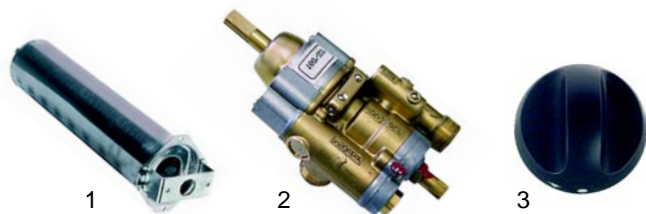

Bainmarie (Gas)

Abb.	Bestell-Nr.	Beschreibung	Gerätetyp	Vergl.-Nr.
1	105692	Brenner		826390101
2	101991	Gasthermostat	Serie 600	826920330
3	111705	Knebel		824710490

Abb.	Best.-Nr.	Beschreibung	Gerätetyp	Vergl.-Nr.
1	100050	Zündbrenner		826920030
2	100701	Zündkerze		826650010
3	100009	Piezozünder	Serie 600	826630020
4	102042	Thermoelement, 850mm		826920080