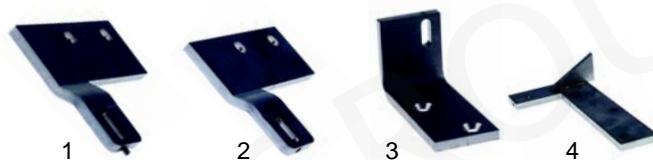

Abb.	Bestell-Nr.	Beschreibung	Gerätetyp	Vergleichs.-Nr.
1	106001	Ventil	Universal	3103650
2	102335	Elektrode		3104900

Komponenten (Mechanik)

Abb.	Bestell-Nr.	Beschreibung	Gerätetyp	Vergl.-Nr.
1	514291	Scharnier (oben)	_6, _10, _20	3106700
2	514292	Scharnier (unten)		3106800
3	514293	Scharnier (oben)	_21	3106750
4	514294	Scharnier (unten)		3106850