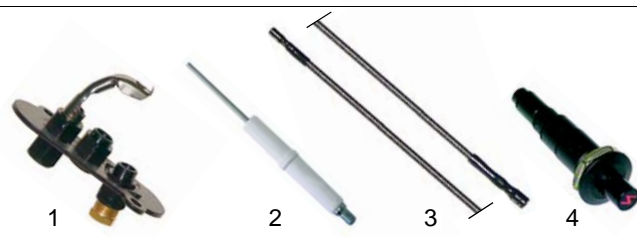

Abb.	Best.-Nr.	Beschreibung	Gerätetyp	Vergl.-Nr.
1	100050	Zündbrenner	Serie 600,	826920030
2	100701	Zündkerze	Serie 700,	826650010
3	100016	Zündkabel, 900mm	Serie 900,	826690011
4	100009	Piezozünder	Serie Giano	826630020