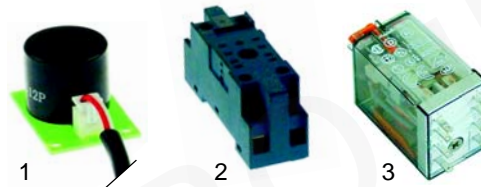

Abb.	Bestell-Nr.	Beschreibung	Gerätetyp	Vergl.-Nr.
1	346354	Kontaktblock		3102803
2	346355	Halter		3102802
3	346356	Taster	CV_G/E	3102801
4	346357	Blindkappe	CVM_G/E	3102860
5	346358	Fassung	CVP_G/E	3102850

Abb.	Best.-Nr.	Beschreibung	Gerätetyp	Ver.-Nr.
1	350080	Socket	CV_	3103266
2	380384	Socket	CVM_	A047074
3	380377	Relais	CVP_	A047070

Abb.	Bestell-Nr.	Beschreibung	Gerätetyp	Vergl.-Nr.
1	401191	Tastaturplatine	ECVMG/E	3103251
2	401192	Hauptplatine	ECVPG/E	3103249