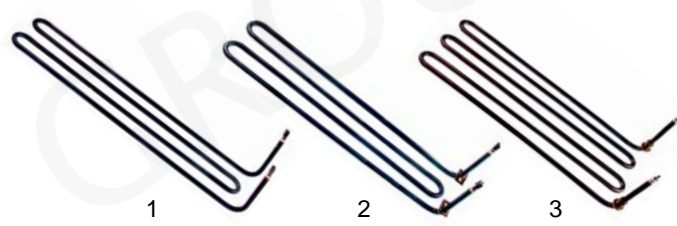

Abb.	Best.-Nr.	Beschreibung	Gerätetyp	Vergl.-Nr.
1	101397	Gashahn	Serie 600,	826920040
2	111689	Knebel	Serie 700,	824710100
3	102042	Thermoelement, 850mm	Serie 900	826920080

Grillplatten (Elektro)

Abb.	Best.-Nr.	Beschreibung	Gerätetyp	Vergl.-Nr.
1	418026	1250W/230V	Serie 600	826620140
2	418027	1250W/230V	Serie 700	826620070
3	418028	1800W/230V	Serie 900	826620060