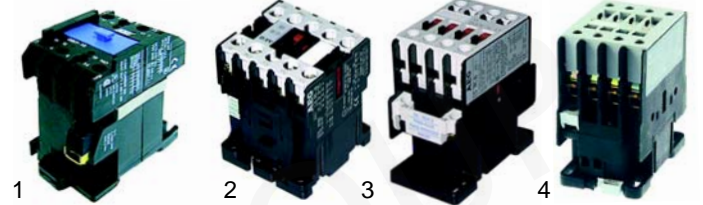

1

2

3

Abb.	Best.-Nr.	Beschreibung	Gerätetyp	Ver.-Nr.
1	401196	Niveauelektronik	CVP_	3103255
2	401208	Elektrode (kurz)	CVP, ECVP	A037482
2	401209	Elektrode Sicherheit (lang)		A037481

Abb.	Best.-Nr.	Beschreibung	Gerätetyp	Ver.-Nr.
1	380204	Schütz, 3S + 1S, 20A	6E	A047200
2	380239	Schütz, 3S + 1Ö, 20A	6E	A047031
3	380245	Schütz, 3S + 1Ö, 20A	10E	A047034
3	380262	Schütz, 3S + 1Ö, 32A	20E	A047036
4	380385	Schütz, 3s + 1Ö, 60A	21E	A047035