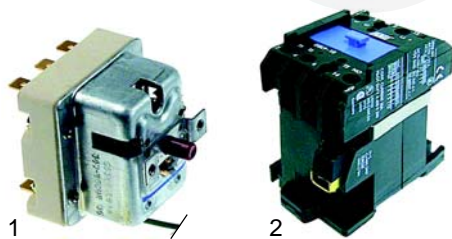

Abb.	Bestell-Nr.	Beschreibung	Gerätetyp	Vergl.-Nr.
1	380015	Energieregler		826630140
2	111696	Knebel		824710080
3	359364	Signallampe/grün	Serie 700, Serie 900	826650020
4	359365	Signallampe/gelb		826650030