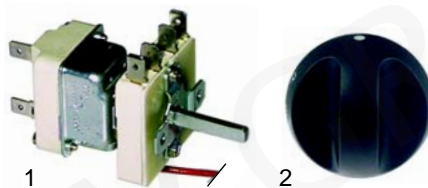

Bainmarie (Mechanik)

Abb.	Best.-Nr.	Beschreibung	Gerätetyp	Vergl.-Nr.
1	542004	Auslaufhahn	Serie 600	826900950
2	540863	Auslaufrohr		823550170

Frittenwärmer (Elektro)

ohne Abbildung

Abb.	Best.-Nr.	Beschreibung	Gerätetyp	Vergl.-Nr.
1	415104	1000W/230V (oben)	Serie 600	826620170
2	418037	700W/230V (unten)		826620031