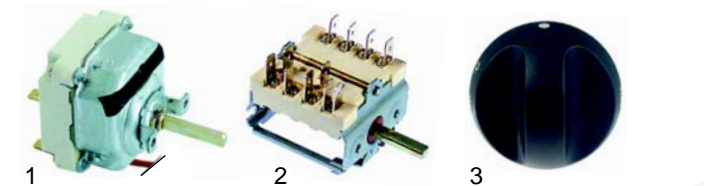

Nudelkocher (Elektro)

Abb.	Bestell.-Nr.	Beschreibung	Gerätetyp	Vergl.-Nr.
1	418031	2200W/230V	Serie 600	826620150
2	418032	1800W/230V	Serie 700	85326002063
3	418033	2520W/230V	Serie 900	85326002064

Abb.	Bestell.-Nr.	Beschreibung	Gerätetyp	Vergl.-Nr.
1	300184	Viertaktschalter	Serie 600	826630330
2	111701	Knebel		824710480
3	375277	Sich.-thermostat		826630350
4	359364	Signallampe		826650020