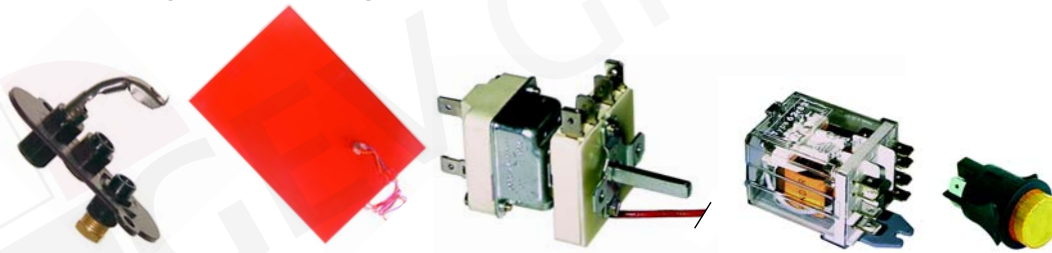

INHALTSVERZEICHNIS

Bainmarie (Gas/Elektro)