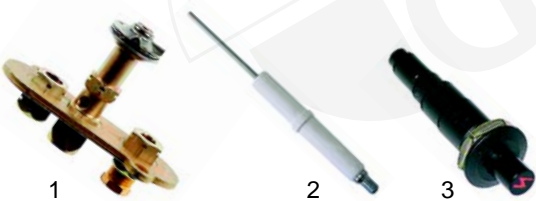

Friteusen (Gas)

Abb.	Bestell-Nr.	Beschreibung	Gerätetyp	Vergl.-Nr.
1	105689	Brenner	Serie 600	826390130
2	105527	Brenner links	Serie 700,	85322001230
3	105528	Brenner rechts	Serie 900	85322001231

Abb.	Bestell-Nr.	Beschreibung	Gerätetyp	Ver.-Nr.
1	101992	Eurositregler	Serie 600	826920350
2	102069	Thermoelement, 600mm		826920050
3	375601	Sicherheitsthermostat		826630390