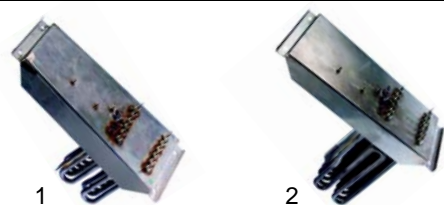

ohne Abbildung

Abb.	Bestell-Nr.	Beschreibung	Gerätetyp	Ver.-Nr.
1	418111	7500W/230V	CVP6E, ECVPE6	A037483
2	418112	15000W/230V	CVP10E/20E/21E, ECVPE10/20/21	A037484
3	550692	Dichtung		A037485

Pos.	B.-Nr.	Beschreibung	Gerätetyp	Ver.-Nr.
1	500644	1 Geschwindigkeit, 400V	CV, CVM, CVPE	3102300
2	500645	2 Geschwindigkeiten, 400V	CV_E2, CVM_E2, CVP_E2	3102310
3	500646	1 Geschwindigkeit, 230V	CV_G, CVM_G, CVP_G	3102200
4	500647	2 Geschwindigkeiten, 230V	CV_G2, CVM_G2, CVP_	3102210
5	500648	2 Geschwindigkeiten, 400V	ECVME_	3103212
6	500649	2 Geschwindigkeiten, 230V	ECVMG_	3102212