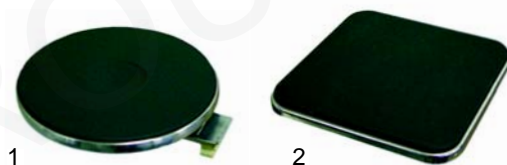

Abb.	Bestell-Nr.	Beschreibung	Gerätetyp	Vergl.-Nr.
1	490021	2600W/400V	Serie 600, Serie 700, Serie 900	826620010
2	490074	4000W/400V		826620080