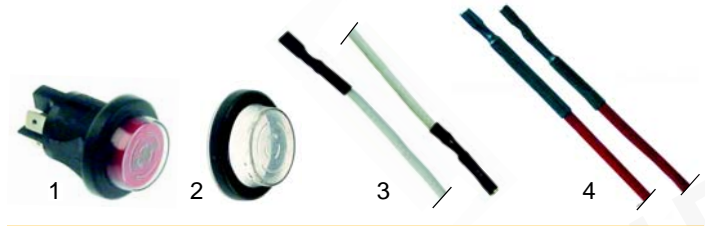

Abb.	Best.-Nr.	Beschreibung	Gerätetyp	Vergl.-Nr.
1	105668	Brennerdeckel 84mm	Serie 700, Serie 900, Serie Giano	822410071
2	105669	Brennertasse		822410041
3	105670	Brennerrohr (Venturi)		822410011

Abb.	Best.-Nr.	Beschreibung	Gerätetyp	Vergl.-Nr.
1	346318	Taster	Serie 700, Serie 900, Serie Giano	826630050
2	346319	Schutzkappe		826630060
3	100197	Zündkabel 500mm		826690051
4	100179	Zündkabel 1000mm		826690061