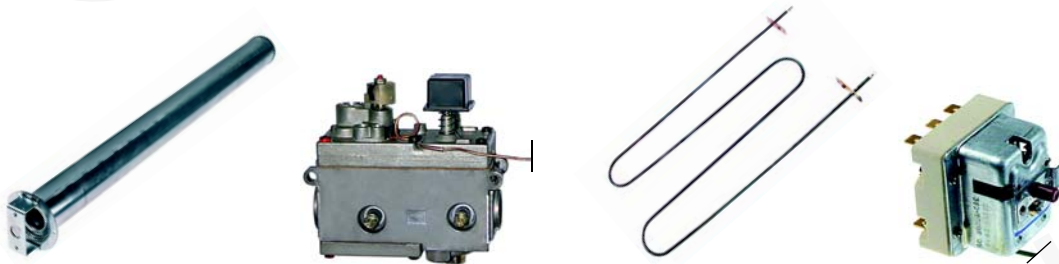

Backöfen (Gas/Elektro)