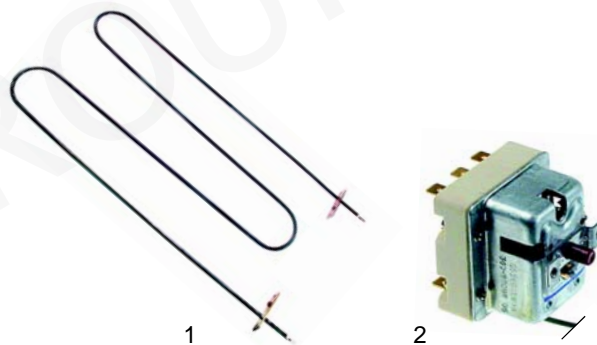

Abb.	Best.-Nr.	Beschreibung	Gerätetyp	Vergl.-Nr.
1	380024	Energieregler (1-Kreis)	Serie 600, Serie 700	853400020
2	111692	Knebel		824710290

Backöfen (Elektro)

Abb.	Best.-Nr.	Beschreibung	Gerätetyp	Vergl.-Nr.
1	380027	Energieregler (2-Kreis)	Serie 600,	853400010
2	111693	Knebel	Serie 700, 900	824710410