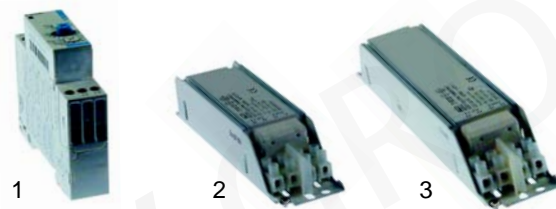

Beleuchtung

Abb.	Bestell-Nr.	Beschreibung	Gerätetyp	Vergl.-Nr.
1	380386	Zeitschalter	CV	A047065
2	401187	Trafo	_6_, _10_, _20_	A047060
3	401188	Trafo	_21_	A047061

B

Passend für Baron

Abb.	Bestell-Nr.	Beschreibung	Gerätetyp	Vergl.-Nr.
1	346359	Kontakt (Gerät)	Universal	3108870
2	346360	Kontakt (Türe)		3108879
3	359836	Fassung		3108860
4	359599	Lampe		3108850