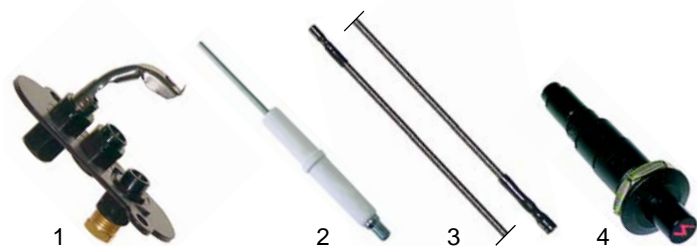

Passend für Baron

Offene Kochstellen (Elektro)

Pos.	Bestell-Nr.	Beschreibung	Gerätetyp	Vergl.-Nr.
1	210212	Sternrost	Serie 700	822410110
2	210213	Sternrost	Serie 900, Serie Giano	822410100

Offene Kochstellen/Glühplatten (Gas)

Abb.	Bestell-Nr.	Beschreibung	Gerätetyp	Vergl.-Nr.
1	105678	Brennerring	Serie 700, Serie 900, Serie Giano	822160041
2	105679	Brenner		826390030

Abb.	Best.-Nr.	Beschreibung	Gerätetyp	Vergl.-Nr.
1	101086	Gashahn	Serie 700, Serie 900, Serie Giano	826920060
2	111690	Knebel		824710120
3	102042	Thermoelement, 850mm		826920080