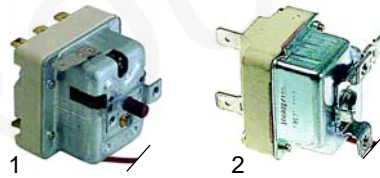

Frontblende

Abb.	Bestell-Nr.	Beschreibung	Gerätetyp	Vergl.-Nr.
1	346352	Wahlschalter	CV_G/E	A046015
2	360338	Timer	CVM_G/E	A047080
3	380015	Energieregler	CVP_G/E	A049320

Komponenten (Elektro)

Abb.	Best.-Nr.	Beschreibung	Gerätetyp	Ver.-Nr.
1	375635	Sich.-thermostat 300°C	Universal	A046190
2	375636	Thermostat 60°C	CVM_, CVP_	A046195