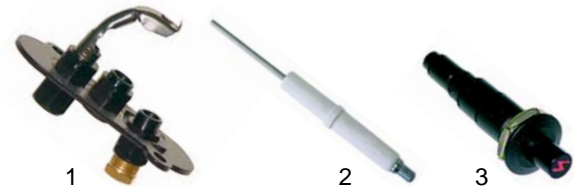

Abb.	Best.-Nr.	Beschreibung	Gerätetyp	Vergl.-Nr.
1	211062	Lavasteinrost	Serie 700 (1/2M)	85322005074
2	211063	Grillrost		85322009330

Abb.	Best.-Nr.	Beschreibung	Gerätetyp	Vergl.-Nr.
1	100050	Zündbrenner	Serie 600	826920030
2	100701	Zündkerze		826650010
3	100009	Piezozünder		826630020