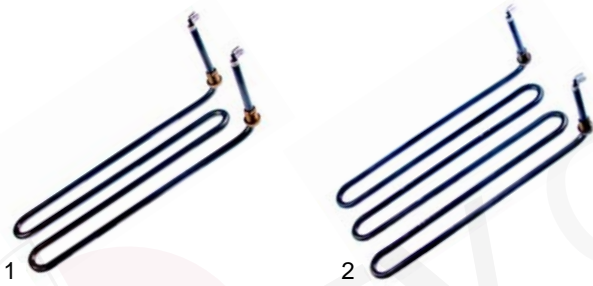

Friteusen (Mechanik)

Abb.	Best.-Nr.	Beschreibung	Gerätetyp	Vergl.-Nr.
1	542004	Auslaufhahn	Serie 600	826900950
2	540863	Auslaufrohr		823550170
3	514268	Auslaufhahn	Serie 700, Serie 900	85327060056

Kippbratpfannen (Elektro)