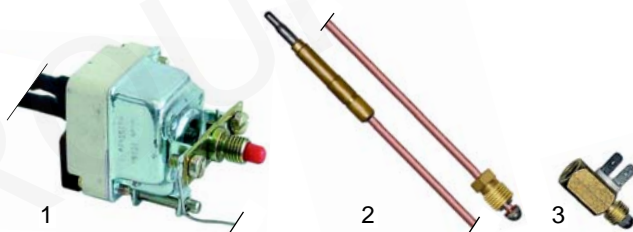

Abb.	Bestell-Nr.	Beschreibung	Gerätetyp	Vergl.-Nr.
1	100056	Zündbrenner	Serie 600	826920370
2	100701	Zündkerze		826650010
3	100009	Piezozünder		826630020

Abb.	B.-Nr.	Beschreibung	Gerätetyp	Vergl.-Nr.
1	101135	Minisitregler	Serie 700, Serie 900	85327020200
2	101136	Abdeckhaube m.Piezozünder		85327020230
3	110068	Knebel		824710160