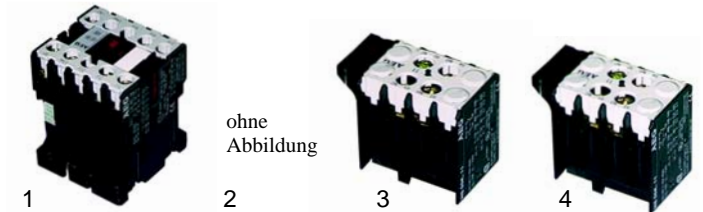

1

2

3

Abb.	Best.-Nr.	Beschreibung	Gerätetyp	Ver.-Nr.
1	401196	Niveauelektronik	CVP_	3103255
2	401208	Elektrode (kurz)	CVP, ECVP	A037482
2	401209	Elektrode Sicherheit (lang)		A037481

Abb.	Best.-Nr.	Beschreibung	Gerätetyp	Ver.-Nr.
1	380204	Schütz, 3S + 1S, 20A	6E	A047200
2	380239	Schütz, 3S + 1Ö, 20A	6E	A047031
3	380245	Schütz, 3S + 1Ö, 20A	10E	A047034
3	380262	Schütz, 3S + 1Ö, 32A	20E	A047036
4	380385	Schütz, 3s + 1Ö, 60A	21E	A047035