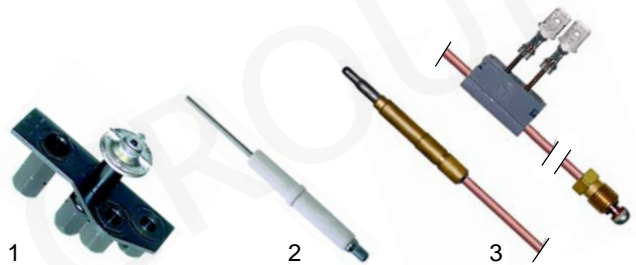

Abb.	Bestell-Nr.	Beschreibung	Gerätetyp	Vergl.-Nr.
1	105694	Brenner	Serie 700	826390071
2	105695	Brenner	Serie 900	826390061

Abb.	Bestell-Nr.	Beschreibung	Gerätetyp	Vergl.-Nr.
1	101187	Novasitregler MV	Serie 700, Serie 900	826920090
2	101674	Verlängerung		824710350
3	102116	Thermogenerator		