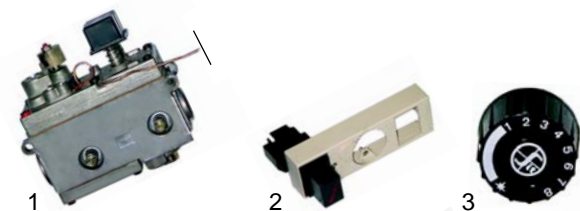

Abb.	Bestell-Nr.	Beschreibung	Gerätetyp	Vergl.-Nr.
1	100056	Zündbrenner	Serie 600	826920370
2	100701	Zündkerze		826650010
3	100009	Piezozünder		826630020

Abb.	B.-Nr.	Beschreibung	Gerätetyp	Vergl.-Nr.
1	101135	Minisitregler	Serie 700, Serie 900	85327020200
2	101136	Abdeckhaube m.Piezozünder		85327020230
3	110068	Knebel		824710160