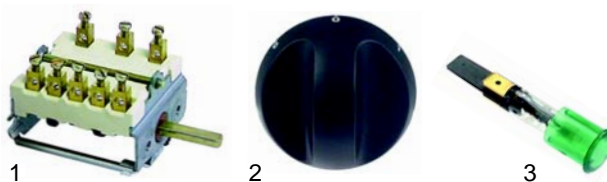

Abb.	Bestell-Nr.	Beschreibung	Gerätetyp	Vergl.-Nr.
1	490021	2600W/400V	Serie 600, Serie 700, Serie 900	826620010
2	490074	4000W/400V		826620080

Abb.	Bestell-Nr.	Beschreibung	Gerätetyp	Vergl.-Nr.
1	300025	Schalter	Serie 600, Serie 700, Serie 900	826300070
2	111691	Knebel		824710320
3	359364	Signallampe grün		826650020