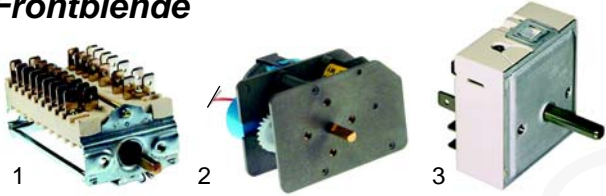

Frontblende

Abb.	Bestell-Nr.	Beschreibung	Gerätetyp	Vergl.-Nr.
1	346352	Wahlschalter	CV_G/E	A046015
2	360338	Timer	CVM_G/E	A047080
3	380015	Energieregler	CVP_G/E	A049320

Komponenten (Elektro)

Abb.	Best.-Nr.	Beschreibung	Gerätetyp	Ver.-Nr.
1	375635	Sich.-thermostat 300°C	Universal	A046190
2	375636	Thermostat 60°C	CVM_, CVP_	A046195