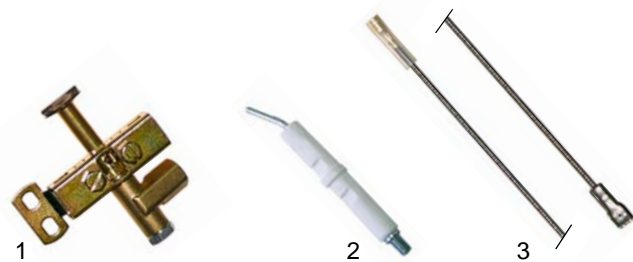

Abb.	Bestell-Nr.	Beschreibung	Gerätetyp	Vergl.-Nr.
1	375376	Sicherheitsthermostat	Serie 700,	85322001046
2	102041	Thermoelement, 600mm	Serie 900	85326010055
3	101265	Unterbrecher M9x1		

Abb.	Bestell-Nr.	Beschreibung	Gerätetyp	Vergl.-Nr.
1	100046	Zündbrenner	Serie 700, Serie 900	85327090022
2	100706	Zündkerze		85326010046
3	100025	Zündkabel		85326050065