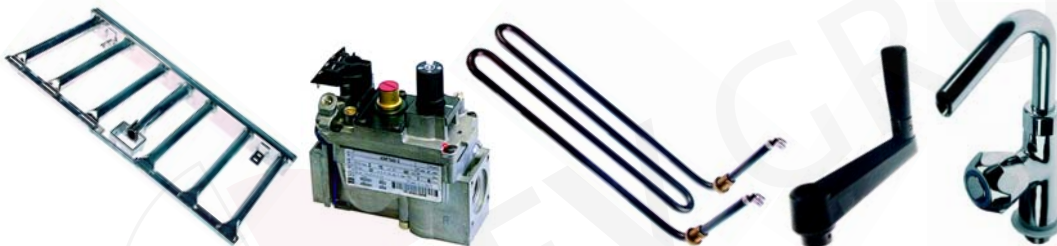

Kippbratpfannen (Gas/Elektro)

ab Seite 12

Kochkessel (Gas/Elektro)

ab Seite 13

Heißluftöfen und Combidämpfer

ab Seite 16

Offene Kochstellen (Gas)

Abb.	Bestell-Nr.	Beschreibung	Gerätetyp	Vergleichs-Nr.
1	105666	Brennerdeckel	600-Serie	822410340
2	105667	Brennertasse		822410350
3	102752	Venturi		822410360