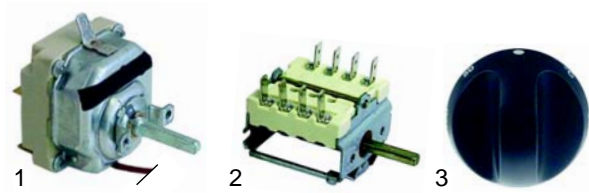

Abb.	Best.-Nr.	Beschreibung	Gerätetyp	Vergl.-Nr.
1	375603	Thermostat	Serie 600	826630123
2	300002	Vorsatzschalter	Serie 700	826630150
3	111699	Knebel	Serie 900	824710250