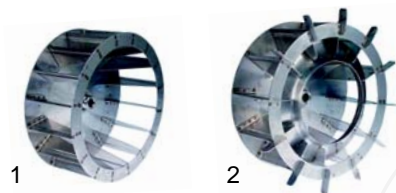

Lüfterräder

Abb.	B.-Nr.	Beschreibung	Gerätetyp	Ver.-Nr.
1	601213	335x135mm, 16 Schaufeln	_6, _10, _21	3101600
2	601214	335x135mm, 12 Schaufeln	_20	3101630

Abb.	Bestell-Nr.	Beschreibung	Gerätetyp	Vergleichs.-Nr.
1	550850	Flansch	Universal	3102500
2	550849	Dichtung		3102400