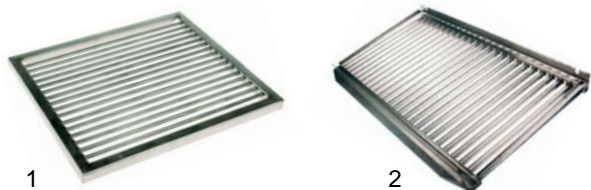

Abb.	Best.-Nr.	Beschreibung	Gerätetyp	Vergl.-Nr.
1	211062	Lavasteinrost	Serie 700 (1/2M)	85322005074
2	211063	Grillrost		85322009330

Abb.	Best.-Nr.	Beschreibung	Gerätetyp	Vergl.-Nr.
1	100050	Zündbrenner	Serie 600	826920030
2	100701	Zündkerze		826650010
3	100009	Piezozünder		826630020