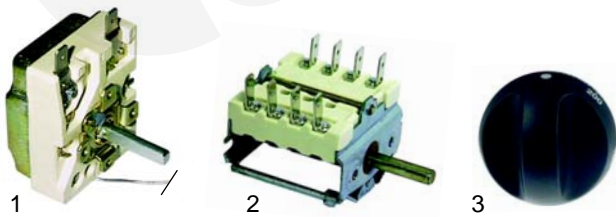

Abb.	Bestell-Nr.	Beschreibung	Gerätetyp	Vergl.-Nr.
1	375599	Sicherheitsthermostat	Serie 700, Serie 900	826630010
2	375604	Thermostat		826630191
3	111695	Knebel		824710270

Passend für Baron

B

Abb.	Best.-Nr.	Beschreibung	Gerätetyp	Vergl.-Nr.
1	375261	Thermostat	Serie 700, Serie 900	85326010005
2	300002	Vorsatzschalter		826630150
3	111707	Knebel		824710220