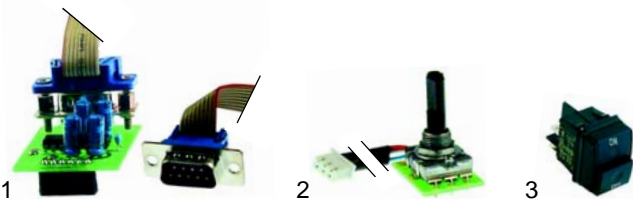

Abb.	Best.-Nr.	Beschreibung	Gerätetyp	Ver.-Nr.
1	346351	Magnetschalter	Universal	A047085
2	345336	Magnet		3108890
3	360337	Timer (Polwender)	CV_, CVM_	3102320

Abb.	Bestell-Nr.	Beschreibung	Gerätetyp	Vergl.-Nr.
1	401193	HACCP-Platine	ECVMG/E	3103246
2	401194	Entcoder	ECVPG/E	3103267
3	346350	Schalter		A038550