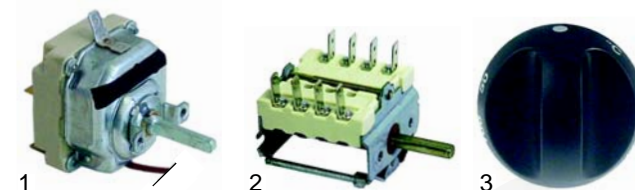

Abb.	Best.-Nr.	Beschreibung	Gerätetyp	Vergl.-Nr.
1	375603	Thermostat		826630161
2	300002	Vorsatzschalter	Serie 700,	826630150
3	111695	Knebel	Serie 900	824710270