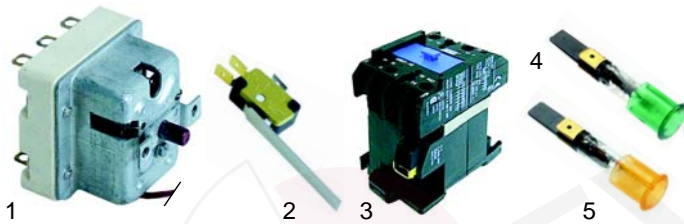

Abb.	Bestell-Nr.	Beschreibung	Gerätetyp	Vergl.-Nr.
1	375599	Sicherheitsthermostat	Serie 700, Serie 900	826630010
2	375604	Thermostat		826630191
3	111695	Knebel		824710270

Passend für Baron

B

Abb.	Best.-Nr.	Beschreibung	Gerätetyp	Vergl.-Nr.
1	375261	Thermostat	Serie 700, Serie 900	85326010005
2	300002	Vorsatzschalter		826630150
3	111707	Knebel		824710220