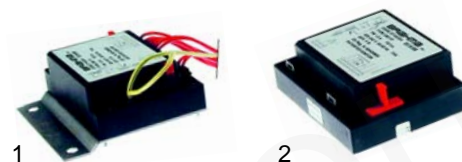

Komponenten (Gas)

Abb.	Bestell-Nr.	Beschreibung	Gerätetyp	Vergleichs.-Nr.
1	105777	Brenner	_6, _10	3104830
2	105778	Brenner	_20	3104850
3	105779	Brenner	_21	3104840

Abb.	Best.-Nr.	Beschreibung	Gerätetyp	Ver.-Nr.
1	102336	Feuerungsautomat (Kit)	CV_G, CVM_G, CVP_G	3198110
2	102337	Feuerungsautomat	ECVMG, ECVPG	3103675