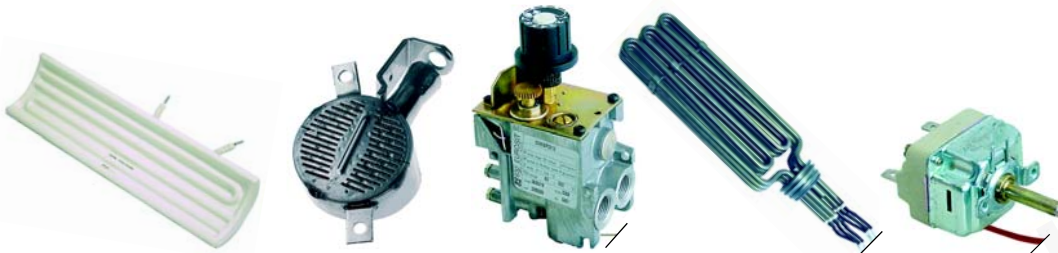

Frittenwärmer (Elektro), Friteusen (Gas/Elektro)