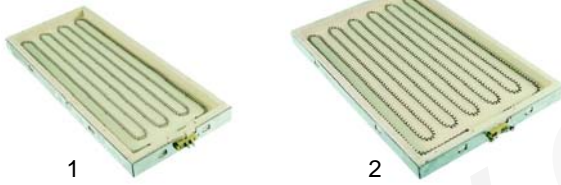

Grillpatten/Ceran (Elektro)

Abb.	Best.-Nr.	Beschreibung	Gerätetyp	Vergl.-Nr.
1	418029	1500W/230V	Serie 600 (1/2M)	826900711
2	418030	2500W/230V	Serie 600 (1M)	826900721

Abb.	Best.-Nr.	Beschreibung	Gerätetyp	Vergl.-Nr.
1	211066	Lavasteinrost	Serie 900 (1/2M)	85322007835
2	211067	Grillrost		85322009848