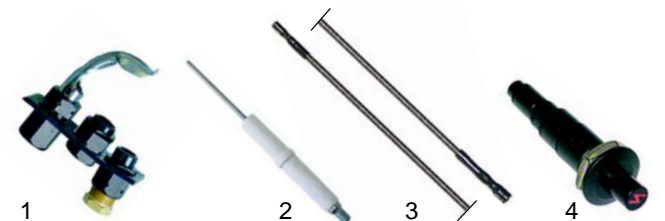

Abb.	Best.-Nr.	Beschreibung	Gerätetyp	Vergl.-Nr.
1	101125	Eurositregler		826920010
2	101392	Adapter	Serie 700,	824710060
3	110357	Achse	Serie 900,	822160011
4	111694	Knebel	Serie Giano	824710110

Abb.	Best.-Nr.	Beschreibung	Gerätetyp	Vergl.-Nr.
1	101931	Zündbrenner		826920070
2	100701	Zündkerze	Serie 700,	826650010
3	100016	Zündkabel, 900mm	Serie 900,	826690011
4	100009	Piezozünder	Serie Giano	826630020