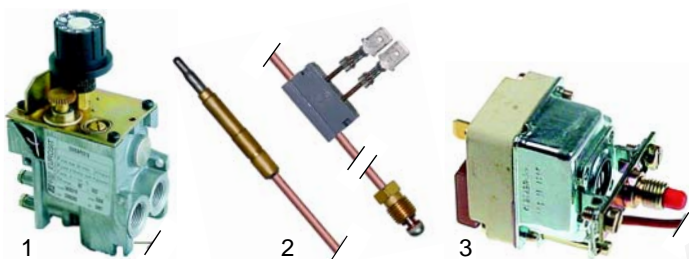

Friteusen (Gas)

Abb.	Bestell-Nr.	Beschreibung	Gerätetyp	Vergl.-Nr.
1	105689	Brenner	Serie 600	826390130
2	105527	Brenner links	Serie 700,	85322001230
3	105528	Brenner rechts	Serie 900	85322001231

Abb.	Bestell-Nr.	Beschreibung	Gerätetyp	Ver.-Nr.
1	101992	Eurositregler	Serie 600	826920350
2	102069	Thermoelement, 600mm		826920050
3	375601	Sicherheitsthermostat		826630390