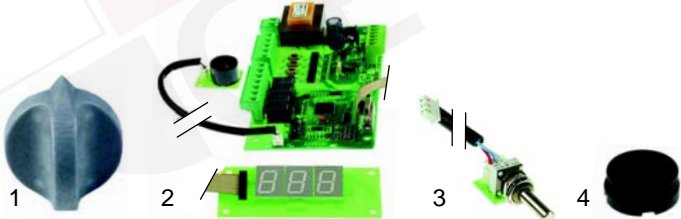

Frontblende

Abb.	Bestell-Nr.	Beschreibung	Gerätetyp	Vergl.-Nr.
1	346352	Wahlschalter	CV_G/E	A046015
2	360338	Timer	CVM_G/E	A047080
3	380015	Energieregler	CVP_G/E	A049320

Komponenten (Elektro)

Abb.	Best.-Nr.	Beschreibung	Gerätetyp	Ver.-Nr.
1	375635	Sich.-thermostat 300°C	Universal	A046190
2	375636	Thermostat 60°C	CVM_, CVP_	A046195