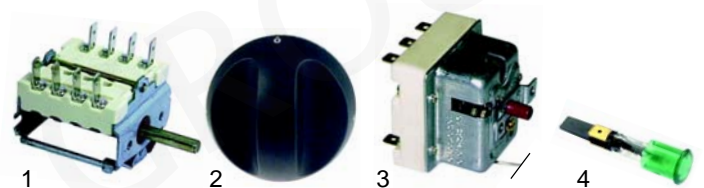

Nudelkocher (Elektro)

Abb.	Bestell.-Nr.	Beschreibung	Gerätetyp	Vergl.-Nr.
1	418031	2200W/230V	Serie 600	826620150
2	418032	1800W/230V	Serie 700	85326002063
3	418033	2520W/230V	Serie 900	85326002064

Abb.	Bestell.-Nr.	Beschreibung	Gerätetyp	Vergl.-Nr.
1	300184	Viertaktschalter	Serie 600	826630330
2	111701	Knebel		824710480
3	375277	Sich.-thermostat		826630350
4	359364	Signallampe		826650020