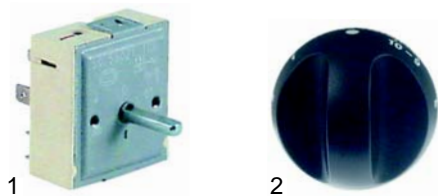

Abb.	Best.-Nr.	Beschreibung	Gerätetyp	Vergl.-Nr.
1	380024	Energieregler (1-Kreis)	Serie 600, Serie 700	853400020
2	111692	Knebel		824710290

Backöfen (Elektro)

Abb.	Best.-Nr.	Beschreibung	Gerätetyp	Vergl.-Nr.
1	380027	Energieregler (2-Kreis)	Serie 600,	853400010
2	111693	Knebel	Serie 700, 900	824710410