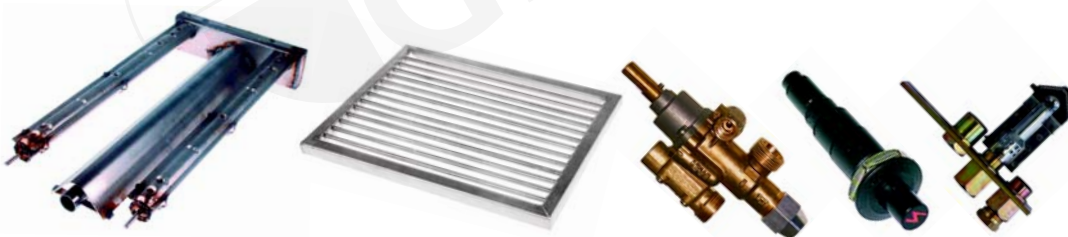

Lavasteingrills (Gas)