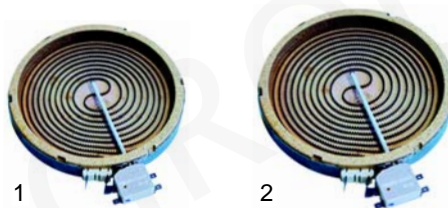

Abb.	Bestell-Nr.	Beschreibung	Gerätetyp	Vergl.-Nr.
1	490021	2600W/400V	Serie 600, Serie 700, Serie 900	826620010
2	490074	4000W/400V		826620080

Abb.	Bestell-Nr.	Beschreibung	Gerätetyp	Vergl.-Nr.
1	300025	Schalter	Serie 600, Serie 700, Serie 900	826300070
2	111691	Knebel		824710320
3	359364	Signallampe grün		826650020

Offene Kochstellen/Ceran (Elektro)

Abb.	Best.-Nr.	Beschreibung	Gerätetyp	Vergl.-Nr.
1	490138	1200W/230V (1-Kreis)	Serie 600, Serie 700	853400060
2	490113	1800W/230V (1-Kreis)		853400050

Abb.	Best.-Nr.	Beschreibung	Gerätetyp	Vergl.-Nr.
1	490118	2400W/230V (2-Kreis)	Serie 600, Serie 700, 900	853400040
2	490115	3400W/230V (2-Kreis)	Serie 700, 900	853400030

Abb.	Best.-Nr.	Beschreibung	Gerätetyp	Vergl.-Nr.
1	380024	Energieregler (1-Kreis)	Serie 600, Serie 700	853400020
2	111692	Knebel		824710290

Backöfen (Elektro)

Abb.	Best.-Nr.	Beschreibung	Gerätetyp	Vergl.-Nr.
1	380027	Energieregler (2-Kreis)	Serie 600,	853400010
2	111693	Knebel	Serie 700, 900	824710410