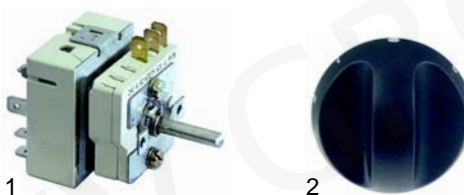

Offene Kochstellen/Ceran (Elektro)

Abb.	Best.-Nr.	Beschreibung	Gerätetyp	Vergl.-Nr.
1	490138	1200W/230V (1-Kreis)	Serie 600, Serie 700	853400060
2	490113	1800W/230V (1-Kreis)		853400050

Abb.	Best.-Nr.	Beschreibung	Gerätetyp	Vergl.-Nr.
1	490118	2400W/230V (2-Kreis)	Serie 600, Serie 700, 900	853400040
2	490115	3400W/230V (2-Kreis)	Serie 700, 900	853400030