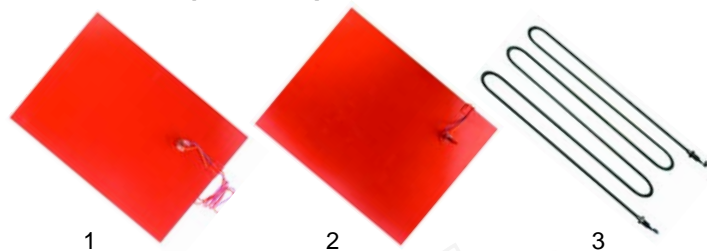

Bainmarie (Elektro)

Abb.	Best.-Nr.	Beschreibung	Gerätetyp	Vergl.-Nr.
1	418034	1500W/230V	Serie 600 (1/2M)	826620170
2	418035	2500W/230V	Serie 600 (1/1M)	826620160
3	418036	2200W/230V	Serie 700, 900, Serie Giano	826620101