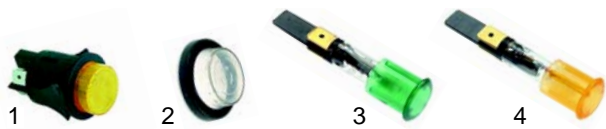

Abb.	Best.-Nr.	Beschreibung	Gerätetyp	Vergl.-Nr.
1	390039	Thermostat m. Vorsatzschalter	Serie 600	826630230
2	111702	Knebel		824710240

Abb.	Bestell-Nr.	Beschreibung	Gerätetyp	Vergl.-Nr.
1	345162	Schalter	Serie 600	826630200
2	346319	Schutzhaube		826630060
3	359364	Signallampe grün		826650020
4	359365	Signallampe gelb		826650030