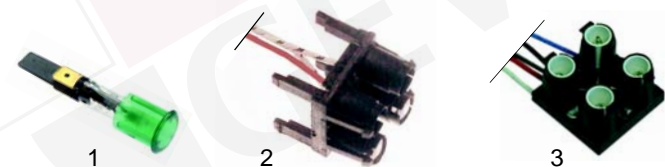

Abb.	Best.-Nr.	Beschreibung	Gerätetyp	Vergl.-Nr.
1	359364	Signallampe		826650020
2	359328	Restwärmelanzeige 2fach		853400080
3	359326	Restwärmelanzeige 4fach		853400070