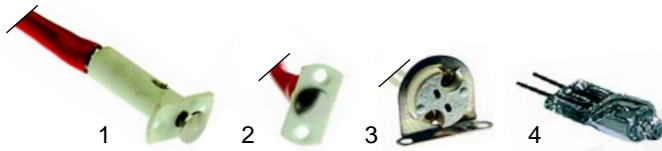

Beleuchtung

Abb.	Bestell-Nr.	Beschreibung	Gerätetyp	Vergl.-Nr.
1	380386	Zeitschalter	CV	A047065
2	401187	Trafo	_6_, _10_, _20_	A047060
3	401188	Trafo	_21_	A047061

B

Passend für Baron

Abb.	Bestell-Nr.	Beschreibung	Gerätetyp	Vergl.-Nr.
1	346359	Kontakt (Gerät)	Universal	3108870
2	346360	Kontakt (Türe)		3108879
3	359836	Fassung		3108860
4	359599	Lampe		3108850