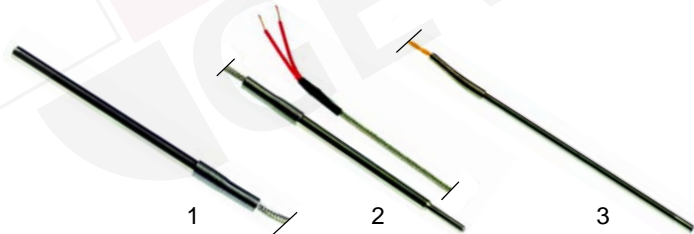

Abb.	Bestell-Nr.	Beschreibung	Gerätetyp	Vergl.-Nr.
1	379935	Fühler (Kammer)	CV_, CVM_, CVP_	3103270
2	379936	Fühler (Kammer)	ECVM_, ECVP_	3103275
3	379937	Fühler (Ablauf)		3103282

Abb.	Bestell-Nr.	Beschreibung	Gerätetyp	Vergl.-Nr.
1	401189	Transformator	ECVM_, ECVP_	A047047