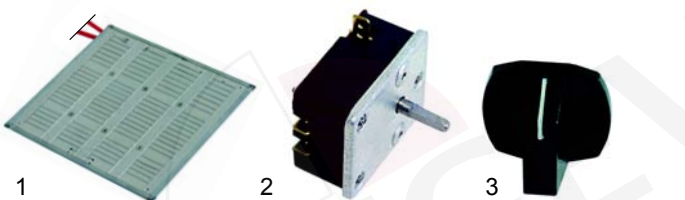

Toaster (vertikal)

Abb.	Bestell-Nr.	Beschreibung	Typ	Vergl.-Nr.
1	416037	Heizkörper		1104
2	350026	Timer	TA2	1089
3	110004	Knebel	TA3	2686