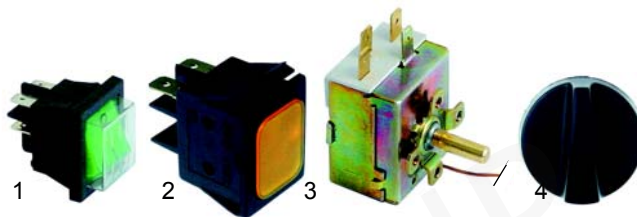

Abb.	Bestell-Nr.	Beschreibung	Typ	Vergleichs-Nr.
1	345981	Schalter		364
2	359156	Signallampe	Orion 1	1271
3	375186	Thermostat	Orion 1,5	1628
4	110285	Knebel	Orion 2	621