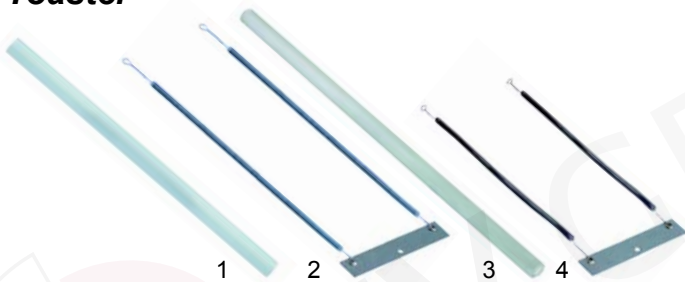

A

Toaster

Abb.	Bestell-Nr.	Beschreibung	Typ	Vergl.-Nr.
1	416020	Quarzrohr, 390mm	3P, 6P	615
2	416034	1000W/230V		603
3	416035	Quarzrohr, 390mm	2P	2523
4	416036	1000W/230V		2524