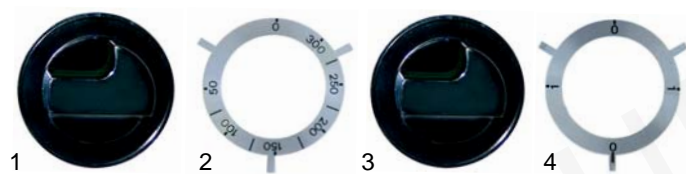

Pos.	Bestell-Nr.	Beschreibung	Gerätetyp	Ver.-Nr.
1	110360	Knebel	700 Serie	Alternativ A2820
2	110615	Symbol		Alternativ A2464
3	110362	Knebel		
4	110604	Symbol