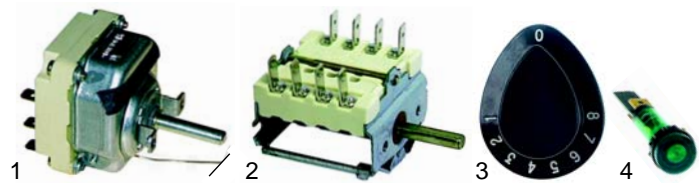

Abb.	Bestell-Nr.	Beschreibung	Gerätetyp	Vergl.-Nr.
1	n.m.l.	2400W/230V	700 Serie	A2200
2	415093	900W/230V	900 Serie	A2133

Abb.	Bestell-Nr.	Beschreibung	Gerätetyp	Vergl.-Nr.
1	375412	Thermostat	700 Serie	A2206
2	300001	Vorsatzschalter		A2036
3	110362	Knebel		Alternativ
4	110615	Symbol		A2250
5	359378	Signallampe		A2224