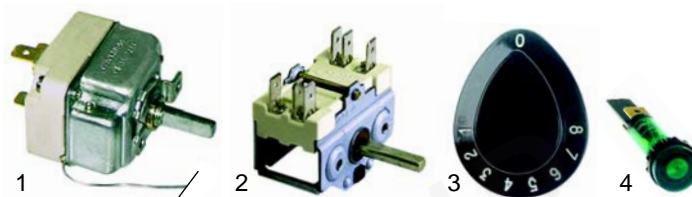

Abb.	Bestell-Nr.	Beschreibung	Gerätetyp	Vergl.-Nr.
1	300074	Schalter	700 Serie,	A2227
2	111737	Knebel	900 Serie	A2465

Grillplatten (Elektro)

Abb.	Bestell-Nr.	Beschreibung	Gerätetyp	Vergl.-Nr.
1	415100	1500W/230V	720- ₋	A2070
2	415099	1500W/230V	740- ₋	A2208
3	415098	1500W/230V	900 Serie	A2247, A2068

Abb.	Bestell-Nr.	Beschreibung	Gerätetyp	Vergl.-Nr.
1	390076	Thermostat	700 Serie, 900 Serie	A2206
2	300002	Vorsatzschalter		A2134
3	111732	Knebel		A2461
4	359378	Signallampe		A2224

Bainmarie (Elektro)

Abb.	Bestell-Nr.	Beschreibung	Gerätetyp	Vergl.-Nr.
1	415096	550W/230V	700 Serie	A2197
2	415097	800W/230V	900 Serie	A2137

Abb.	Bestell-Nr.	Beschreibung	Gerätetyp	Vergl.-Nr.
1	375055	Thermostat	700 Serie	A2018
2	300001	Vorsatzschalter		A2036
3	111732	Knebel		A2461
4	359378	Signallampe		A2224

Abb.	Bestell-Nr.	Beschreibung	Gerätetyp	Vergl.-Nr.
1	375143	Thermostat	900 Serie	A2237
2	111732	Knebel		A2461
3	300017	Schalter		A2241
4	111733	Knebel		A2464