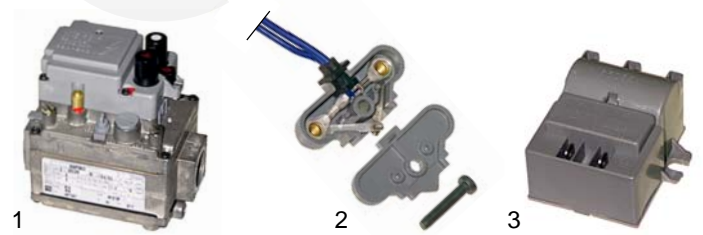

Friteusen (Gas)

Abb.	Bestell-Nr.	Beschreibung	Gerätetyp	Vergl.-Nr.
1	101131	Miniregler	700 Serie	56688
2	101136	Piezozünder mit Abdeckkappe		51567
3	110068	Knebel		A2172
4	100026	Zündkabel		54273

Abb.	Bestell-Nr.	Beschreibung	Gerätetyp	Ver.-Nr.
1	100044	Zündbrenner	700 Serie	27073
2	100706	Zündkerze		56754
3	102070	Thermoelement, 1000mm		54055
4	390062	Sicherheitsthermostat		A2011