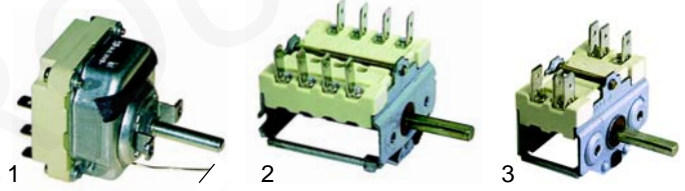

Friteusen (Elektro)

Abb.	Bestell-Nr.	Beschreibung	Gerätetyp	Vergl.-Nr.
1	390058	Thermostat	700 Serie, 900 Serie	A2003
2	300002	Vorsatzschalter	700 Serie	A2134
3	300001	Vorsatzschalter	900 Serie	A2036

Abb.	Bestell-Nr.	Beschreibung	Gerätetyp	Vergl.-Nr.
1	111732	Knebel	700 Serie, 900 Serie	A2461
2	359378	Signallampe/grün		A2224
3	359379	Signallampe/gelb		A2225
4	390064	Sicherheitsthermostat		A2204