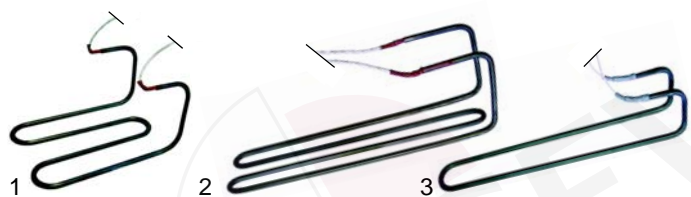

Abb.	Bestell-Nr.	Beschreibung	Gerätetyp	Vergl.-Nr.
1	300074	Schalter	700 Serie,	A2227
2	111737	Knebel	900 Serie	A2465

Grillplatten (Elektro)

Abb.	Bestell-Nr.	Beschreibung	Gerätetyp	Vergl.-Nr.
1	415100	1500W/230V	720- ₋	A2070
2	415099	1500W/230V	740- ₋	A2208
3	415098	1500W/230V	900 Serie	A2247, A2068