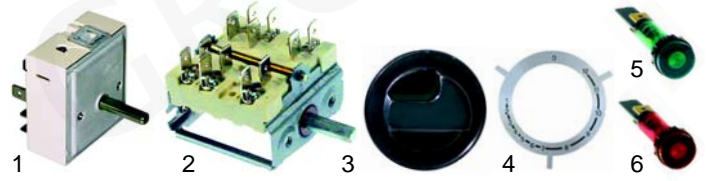

Abb.	Bestell-Nr.	Beschreibung	Gerätetyp	Vergl.-Nr.
1	300074	Schalter	900 Serie	A2227
2	111737	Knebel		A2465

Kochkessel (Elektro)

Abb.	Bestell-Nr.	Beschreibung	Gerätetyp	Vergl.-Nr.
1	418079	4500W/230V	900 Serie	A2484
2	418080	6000W/230V		A2485
3	510409	Dichtung		-

Abb.	Bestell-Nr.	Beschreibung	Gerätetyp	Vergl.-Nr.
1	346338	0-I-Schalter	900 Serie	A2233
2	346367	Taster/Wasser		A2234
3	346366	Taster/Pfeil		A2232
4	346340	Schalter		A2196

Kochkessel (Gas)

Abb.	Bestell-Nr.	Beschreibung	Gerätetyp	Vergl.-Nr.
1	101092	Gashahn	900 Serie	S2146
2	111736	Knebel		A2460
3	102072	Thermoelement		A2161