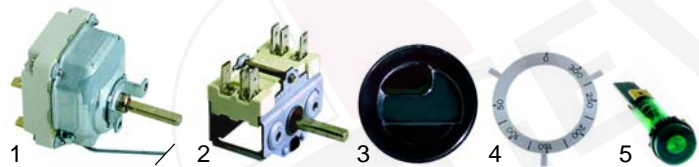

Abb.	Bestell-Nr.	Beschreibung	Gerätetyp	Vergl.-Nr.
1	n.m.l.	2400W/230V	700 Serie	A2200
2	415093	900W/230V	900 Serie	A2133

Abb.	Bestell-Nr.	Beschreibung	Gerätetyp	Vergl.-Nr.
1	375412	Thermostat	700 Serie	A2206
2	300001	Vorsatzschalter		A2036
3	110362	Knebel		Alternativ
4	110615	Symbol		A2250
5	359378	Signallampe		A2224