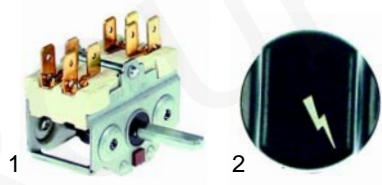

Pos.	Bestell-Nr.	Beschreibung	Gerätetyp	Ver.-Nr.
1	110360	Knebel	700 Serie	Alternativ A2820
2	110615	Symbol		Alternativ A2464
3	110362	Knebel		
4	110604	Symbol		

A

Passend für Alpeninox

ohne
Abbildung

Abb.	Bestell-Nr.	Beschreibung	Gerätetyp	Vergl.-Nr.
1	375202	Thermostat	900 Serie	A2012
2	111734	Knebel		A2588
3	359378	Signallampe/grün		A2224
4	346362	Mikroschalter		A2145