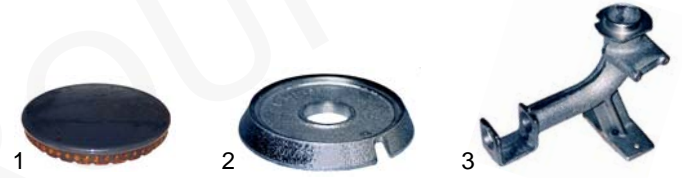

Abb.	Bestell-Nr.	Beschreibung	Gerätetyp	Vergl.-Nr.
1	103052	Brennerdeckel, 125mm	700 Serie	A2100
2	104083	Brennertasse		A2165
3	104087	Brennerpfeife		A2098

Abb.	Bestell-Nr.	Beschreibung	Gerätetyp	Ver.-Nr.
1	101491	Gashahn	700 Serie	A2163
2	111731	Knebel		A2468
3	102008	Thermoelement, 1000mm		52163

Abb.	Bestell-Nr.	Beschreibung	Gerätetyp	Ver.-Nr.
1	100706	Zündkerze	700 Serie	56754
2	101007	Zündgruppe (2 Ausgänge)		A2073
3	101010	Zündgruppe (6 Ausgänge)		A2097

Abb.	Bestell-Nr.	Beschreibung	Gerätetyp	Vergl.-Nr.
1	103051	Brennerdeckel, 80mm	900 Serie	A2094
2	104084	Brennertasse		A2093
3	104086	Brennerpfeife		A2092

Abb.	Bestell-Nr.	Beschreibung	Gerätetyp	Vergl.-Nr.
1	103052	Brennerdeckel, 125mm	900 Serie	A2100
2	104085	Brennertasse		A2099
3	104087	Brennerpfeife		A2098

Abb.	Bestell-Nr.	Beschreibung	Gerätetyp	Ver.-Nr.
1	101086	Gashahn	900 Serie	A2001
2	111736	Knebel		A2460
3	102045	Thermoelement, 1500mm		56840