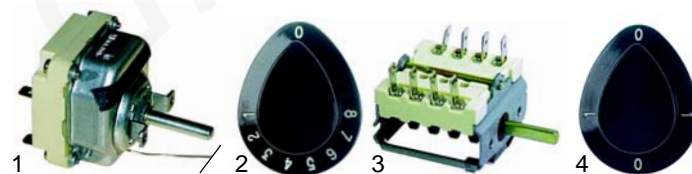

Abb.	Bestell-Nr.	Beschreibung	Gerätetyp	Vergl.-Nr.
1	375055	Thermostat	700 Serie	A2018
2	300001	Vorsatzschalter		A2036
3	111732	Knebel		A2461
4	359378	Signallampe		A2224

Abb.	Bestell-Nr.	Beschreibung	Gerätetyp	Vergl.-Nr.
1	375143	Thermostat	900 Serie	A2237
2	111732	Knebel		A2461
3	300017	Schalter		A2241
4	111733	Knebel		A2464