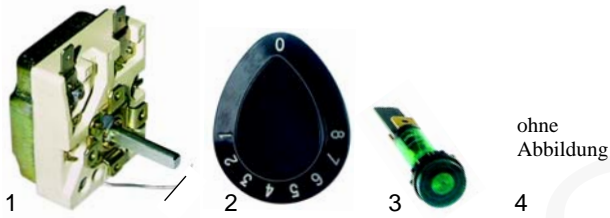

A

Passend für Alpeninox

ohne
Abbildung

Abb.	Bestell-Nr.	Beschreibung	Gerätetyp	Vergl.-Nr.
1	375202	Thermostat	900 Serie	A2012
2	111734	Knebel		A2588
3	359378	Signallampe/grün		A2224
4	346362	Mikroschalter		A2145