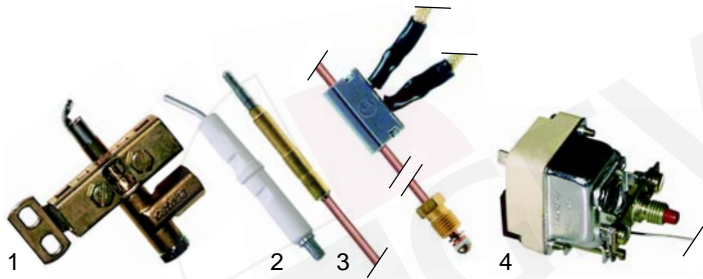

Abb.	Bestell-Nr.	Beschreibung	Gerätetyp	Vergl.-Nr.
1	101123	Elektrositzventil	900 Serie	A2035
2	101312	Unterbrecher		54539
3	101007	Zündgruppe		A2073

Abb.	Best.-Nr.	Beschreibung	Gerätetyp	Vergl.-Nr.
1	100044	Zündbrenner	900 Serie	27073
2	100706	Zündkerze		56754
3	102250	Thermoelement, 1000mm		51932, 56914
4	390062	Sicherheitsthermostat		A2011