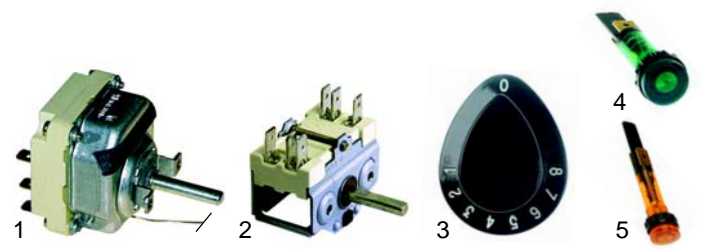

Abb.	Bestell-Nr.	Beschreibung	Gerätetyp	Vergl.-Nr.
1	101123	Elektrositzventil	900 Serie	A2035
2	101312	Unterbrecher		54539
3	101007	Zündgruppe		A2073

Abb.	Best.-Nr.	Beschreibung	Gerätetyp	Vergl.-Nr.
1	100044	Zündbrenner	900 Serie	27073
2	100706	Zündkerze		56754
3	102250	Thermoelement, 1000mm		51932, 56914
4	390062	Sicherheitsthermostat		A2011