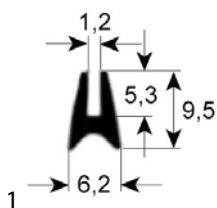

Abb.	GEV-Nr.	Beschreibung	Vergl.-Nr.
1	900483	Fensterdichtung Profil 1530 L 2400mm VPE 1	R70044150
1	900484	Fensterdichtung Profil 1530 L 3720mm VPE 1	R70044160
1	900637	Fensterdichtung Profil 1530 VPE Meterware	R70040640