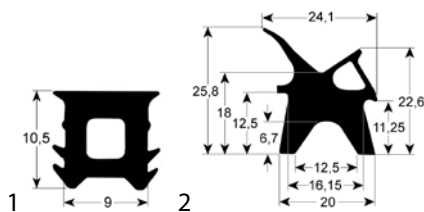

Mareno

Abb.	GEV-Nr.	Beschreibung	Vergl.-Nr.
1	900142	Türdichtung Profil 2010 VPE Meterware	R70043280 R70043290
1	901147	Türdichtung Profil 2010 L 3000mm VPE 1	R70042880
1	900131	Türdichtung Profil 2010 B 520mm L 610mm Außenmaß VPE 1	R70040980
1	900132	Türdichtung Profil 2010 B 625mm L 750mm Außenmaß VPE 1	R70040990
1	900134	Türdichtung Profil 2010 B 680mm L 1425mm Außenmaß VPE 1	R70041010
1	900135	Türdichtung Profil 2010 B 700mm L 1410mm Außenmaß VPE 1	R70041020
1	900133	Türdichtung Profil 2010 B 740mm L 765mm Außenmaß VPE 1	R70041000
2	900115	Türdichtung Profil 2410 B 320mm L 420mm Außenmaß VPE 1	R70041990
2	900116	Türdichtung Profil 2410 B 380mm L 608mm Außenmaß VPE 1	R70042000
2	900157	Türdichtung Profil 2410 B 380mm L 632mm Außenmaß VPE 1	R70041540
2	900817	Türdichtung Profil 2410 B 465mm L 495mm Außenmaß VPE 1	R70042560