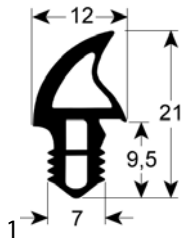

Blue Seal

Abb.	GEV-Nr.	Beschreibung	Vergl.-Nr.
1	901683	Türdichtung Profil 2774 L 2000mm rund	232666 234464

Blue Seal

Abb.	GEV-Nr.	Beschreibung	Vergl.-Nr.
1	901683	Türdichtung Profil 2774 L 2000mm rund	232666 234464