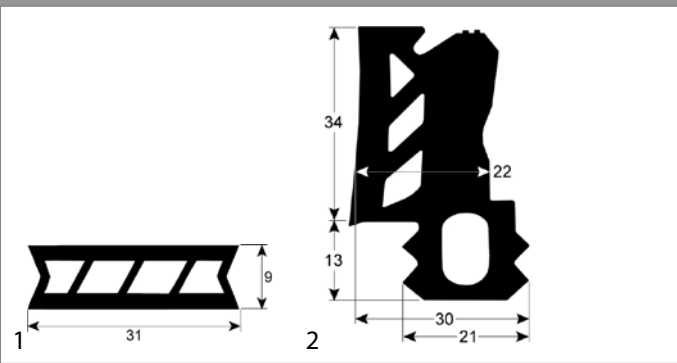

MKN

Abb.	GEV-Nr.	Beschreibung	Vergl.-Nr.
1	901157	Hordenwagendichtung Profil 4075 L 645mm	211104
2	902499	Hordenwagendichtung Profil 4120 L 630mm VPE 1	211171