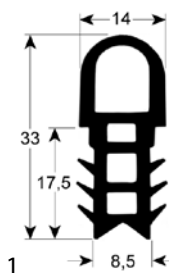

Abb.	GEV-Nr.	Beschreibung	Vergl.-Nr.
3	901438	Türdichtung Profil 2732 B 485mm L 1495mm Außenmaß VPE 1	OSE04
3	901439	Türdichtung Profil 2732 B 680mm L 1495mm Außen Steckmaß	OSE05

Lohberger

Abb.	GEV-Nr.	Beschreibung	Vergl.-Nr.
1	900064	Türdichtung Profil 2060 B 705mm L 1080mm Außen Steckmaß VPE 1 passend für CONVOTHERM	F5070120