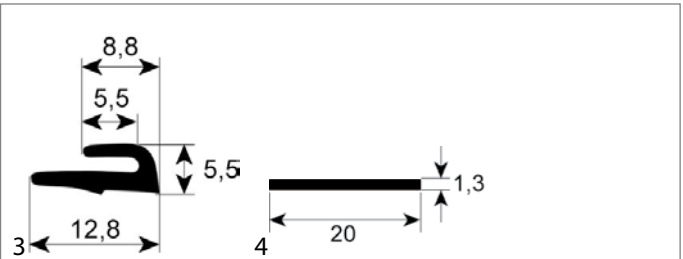

Hobart

Abb.	GEV-Nr.	Beschreibung	Vergl.-Nr.
1	900460	Fensterdichtung Profil 1600 VPE Meterware	MPGOM03P00

Inoxtrend

Abb.	GEV-Nr.	Beschreibung	Vergl.-Nr.
1	901315	Fensterdichtung Profil 1577 L 1420mm VPE 1	C7572-00
1	902539	Fensterdichtung Profil 1577 L 1550mm VPE 2	C2183-01 RRC2183-01
1	902541	Fensterdichtung Profil 1577 L 2100mm VPE 2	C2183-02 RRC2183-02
2	900797	Fensterdichtung Profil 1580 L 450mm VPE 1	C5216-00 C5227-00 RRC5216-00 RRC5227-00
2	900827	Fensterdichtung Profil 1580 L 990mm VPE 1	C5247-00 RRC5247-00
2	900416	Fensterdichtung Profil 1580 L 1800mm VPE 1 EP innen	C5214-00 C5218-00 C5223-00 RRC5214-00 RRC5218-00 RRC5223-00
2	900419	Fensterdichtung Profil 1580 L 2500mm VPE 1 EP innen	C5219-00 RRC5219-00
2	900427	Fensterdichtung Profil 1580 L 2900mm VPE 1 EP innen	C6515-00 RRC6515-00