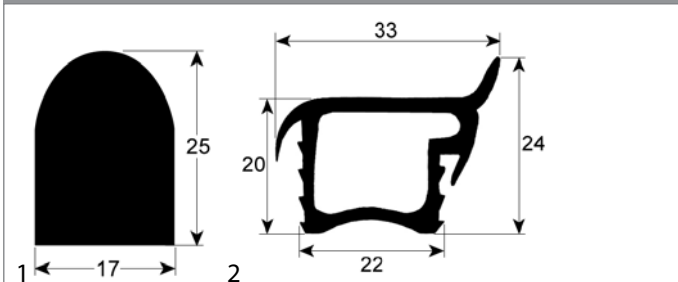

Rational

Abb.	GEV-Nr.	Beschreibung	Vergl.-Nr.
1	902226	Hordenwagendichtung Profil 4020 L 750mm VPE 1 Silikonschaum	5012.0550
1	902225	Hordenwagendichtung Profil 4020 L 1100mm VPE 1 Silikonschaum	5012.0551
2	902227	Hordenwagendichtung Profil 4060 B 450mm L 170mm VPE 1 3-seitig (lange Seite offen)	5105.1009 5105.1015
2	902228	Hordenwagendichtung Profil 4060 B 675mm L 165mm Außen Steckmaß VPE 1 passend für RATIONAL	5105.1010