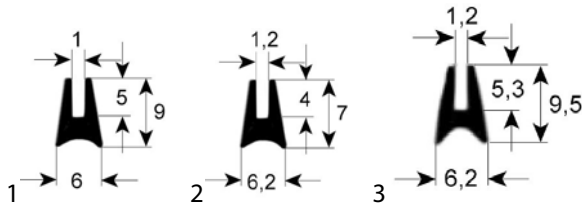

Lainox

Abb.	GEV-Nr.	Beschreibung	Vergl.-Nr.
1	900787	Fensterdichtung Profil 1515 L 2200mm passend für LAINOX	70044650 80100010 LAR70044650 LAR80100010 R70044650 R80100010
2	900440	Fensterdichtung Profil 1520 VPE Meterware	7070167
3	900117	Fensterdichtung Profil 1530 L 505mm VPE 1	70040810 LAR70040810 R70040810
3	900118	Fensterdichtung Profil 1530 L 595mm VPE 1	70040820 LAR70040820 R70040820
3	900128	Fensterdichtung Profil 1530 L 750mm VPE 1	70040830 70040880 LAR70040830 LAR70040880 R70040830 R70040880
3	900500	Fensterdichtung Profil 1530 L 900mm VPE 1	70044250 LAR70044250 R70044250

Abb.	GEV-Nr.	Beschreibung	Vergl.-Nr.
3	900129	Fensterdichtung Profil 1530 L 1015mm VPE 1	70040840 70040890 LAR70040840 LAR70040890 R70040840 R70040890
3	900501	Fensterdichtung Profil 1530 L 1200mm VPE 1	70044260 LAR70044260 R70044260
3	900130	Fensterdichtung Profil 1530 L 1750mm VPE 1	70040850 70040900 LAR70040850 LAR70040900 R70040850 R70040900
3	900503	Fensterdichtung Profil 1530 L 1800mm VPE 1	70044280 LAR70044280 R70044280
3	900504	Fensterdichtung Profil 1530 L 1950mm VPE 1	70044290 LAR70044290 R70044290
3	900483	Fensterdichtung Profil 1530 L 2400mm VPE 1	70044150 LAR70044150 R70044150
3	900484	Fensterdichtung Profil 1530 L 3720mm VPE 1	70044160 LAR70044160 R70044160
3	900143	Fensterdichtung Profil 1530 VPE Meterware	80100100 LAR80100100 R80100100
3	900637	Fensterdichtung Profil 1530 VPE Meterware	70040640 70040650 70040730 70040740 LAR70040640 LAR70040650 LAR70040730 LAR70040740 LAR80100100 LAR80100100 R70040640 R70040650 R70040730 R70040740
4	900120	Fensterdichtung Profil 1620 L 1175mm VPE 1	70040050 70040060 LAR70040050 LAR70040060 R70040050 R70040060
4	900119	Fensterdichtung Profil 1620 L 1500mm VPE 1	50505821 70040010 70040020 LAR50505821 LAR70040010 LAR70040020 R50505821 R70040010 R70040020

Tabellenfortsetzung auf der nächsten Seite