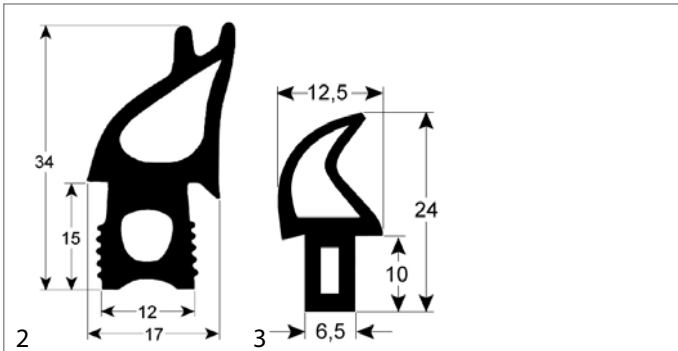

Hobart

Abb.	GEV-Nr.	Beschreibung	Vergl.-Nr.
1	902577	Türdichtung ø 11mm	323167-10

Tabellenfortsetzung auf der nächsten Seite

Abb.	GEV-Nr.	Beschreibung	Vergl.-Nr.
2	901854	Türdichtung Profil 2735 B 495mm L 1470mm Außen Steckmaß passend für HOUNÖ	20300241 30300139
2	902536	Türdichtung Profil 2735 B 558mm L 683mm Außen Steckmaß VPE 1	30300187
2	901855	Türdichtung Profil 2735 B 682mm L 1470mm VPE 1 passend für HOUNÖ	30300108 30300142
2	902537	Türdichtung Profil 2735 B 683mm L 819mm Außen Steckmaß VPE 1	20300237 30300140
2	902538	Türdichtung Profil 2735 B 683mm L 1080mm Außen Steckmaß VPE 1	30300141
3	902534	Türdichtung Profil 2739 L 1464mm VPE 1 passend für HOUNÖ	30300182
3	902535	Türdichtung Profil 2739 L 1845mm VPE 1 passend für HOUNÖ	30300183