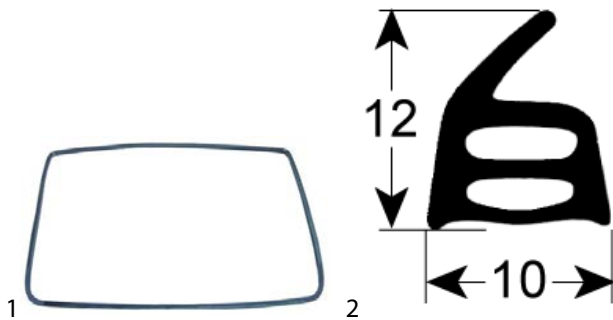

Lainox

Abb.	GEV-Nr.	Beschreibung	Vergl.-Nr.
1	901460	Türdichtung B 375mm H 330mm mit 4 Befestigungshaken	70044020 LA70044020 LAR70044020 R70044020
1	901278	Türdichtung B 550mm H 750mm Außenmaß	70044010 LA70044010 LAR70044010 R70044010
1	901371	Türdichtung L 540mm B 390mm mit 6 Befestigungshaken	70044030 LA70044030 LAR70044030 R70044030
2	901817	Türdichtung L 540mm B 400mm 4-seitig mit 10 Befestigungshaken LAINOX	70044710 LA70044710 LAR70044710 R70044710