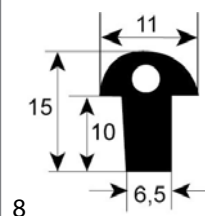

Abb.	GEV-Nr.	Beschreibung	Vergl.-Nr.
6	902492	Türdichtung Profil 2736 B 695mm L 1000mm Außen Steckmaß VPE 1 passend für ELOMA 12-21	RX94820003

Abb.	GEV-Nr.	Beschreibung	Vergl.-Nr.
7	900489	Türdichtung Profil 2770/2771 H 440mm B 600mm Außen Steckmaß VPE 1	94814225 RX94814225