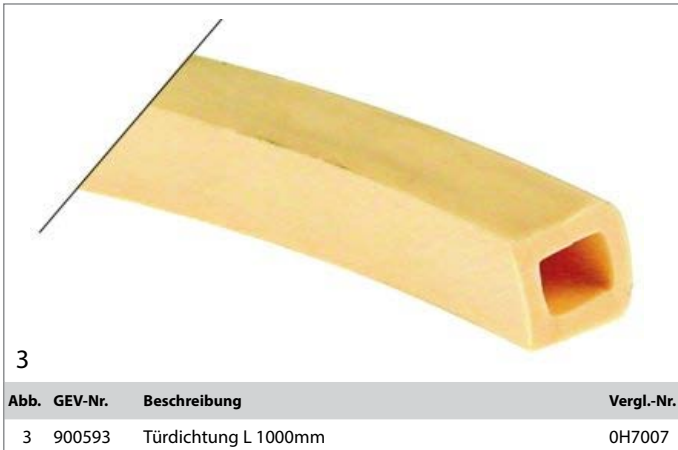

I-OVENS

1

2

Abb.	GEV-Nr.	Beschreibung	Vergl.-Nr.
1	900934	Türdichtung Profil 2400 VPE Meterware	0271B
1	900461	Türdichtung Profil 2400 L 380mm VPE 1	30099
1	901325	Türdichtung Profil 2400 L 410mm Außenmaß	1443
1	900462	Türdichtung Profil 2400 L 410mm VPE 1	30098
1	901324	Türdichtung Profil 2400 L 620mm Außenmaß	1442
1	902551	Türdichtung Profil 2400 L 695mm VPE 1	1446
1	900480	Türdichtung Profil 2400 B 390mm L 400mm Außenmaß VPE 1	—
1	900464	Türdichtung Profil 2400 B 420mm L 645mm Außenmaß VPE 1	1093
1	900683	Türdichtung Profil 2400 B 475mm L 645mm VPE 1	3351
1	900465	Türdichtung Profil 2400 B 480mm L 700mm Außenmaß VPE 1	323
1	900468	Türdichtung Profil 2400 B 640mm L 800mm Außenmaß VPE 1	1217 3352
1	900474	Türdichtung Profil 2400 B 685mm L 805mm Außenmaß VPE 1	14014
1	900475	Türdichtung Profil 2400 B 685mm L 1465mm Außenmaß VPE 1	14013
1	900466	Türdichtung Profil 2400 B 700mm L 915mm Außenmaß VPE 1	324
2	901302	Türdichtung Profil 2415 L 543mm EP links/rechts VPE 1	14029

Juno

1

Abb.	GEV-Nr.	Beschreibung	Vergl.-Nr.
1	900499	Türdichtung	0H6854 268187

2

Abb.	GEV-Nr.	Beschreibung	Vergl.-Nr.
2	900582	Türdichtung L 495mm	0H6855

Abb.	GEV-Nr.	Beschreibung	Vergl.-Nr.
3	900593	Türdichtung L 1000mm	0H7007