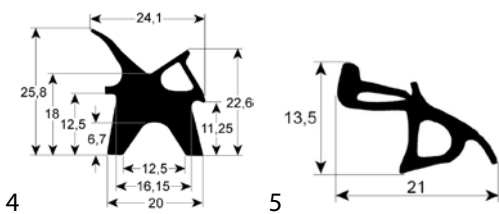

MBM

1

Abb.	GEV-Nr.	Beschreibung	Vergl.-Nr.
1	901165	Türdichtung L 1500mm VPE 1 passend für MBM	RTFOC00758

Abb.	GEV-Nr.	Beschreibung	Vergl.-Nr.
2	900348	Türdichtung Profil 2402 VPE Meterware	LAR70041290
3	900760	Türdichtung Profil 2405 B 470mm L 670mm Außenmaß VPE 1	PAFOC00574 RTFOC00093