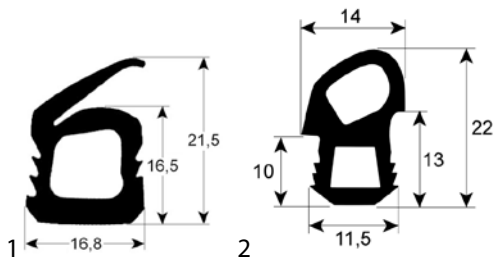

Bonnet

Abb.	GEV-Nr.	Beschreibung	Vergl.-Nr.
1	900610	Türdichtung Profil 2275 B 290mm L 690mm Außenmaß VPE 1 3 seitig	366371
2	901362	Türdichtung Profil 2707 VPE Meterware	366386

Abb.	GEV-Nr.	Beschreibung	Vergl.-Nr.
3	901424	Türdichtung Profil 2711 L 2600mm VPE 1	71204E 71206E
4	518126	Türdichtung Profil 2980 L 2820mm	71876E