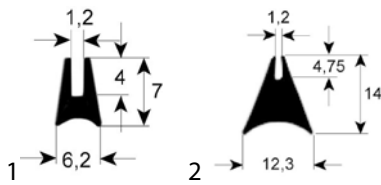

Giorik

Abb.	GEV-Nr.	Beschreibung	Vergl.-Nr.
1	900440	Fensterdichtung Profil 1520 VPE Meterware	7070167
2	900058	Fensterdichtung Profil 1620 VPE Meterware	7070161