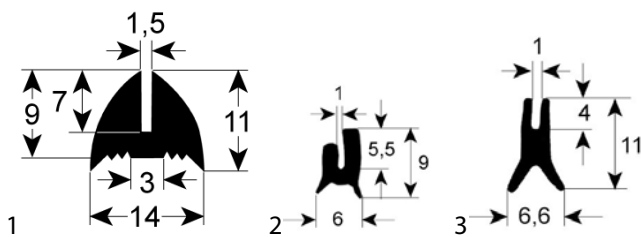

Electrolux

Abb.	GEV-Nr.	Beschreibung	Vergl.-Nr.
1	901356	Fensterdichtung Profil 1653 L 1685mm VPE 1	0H2421 OK8006
2	900270	Fensterdichtung Profil 1510 VPE 5m	053754 054460 057397 057529 057655 057866 0C1325
3	900591	Fensterdichtung Profil 1550 L 3000mm	005109 0H6761 OK2280
3	900752	Fensterdichtung Profil 1550 VPE 3m	OK2281