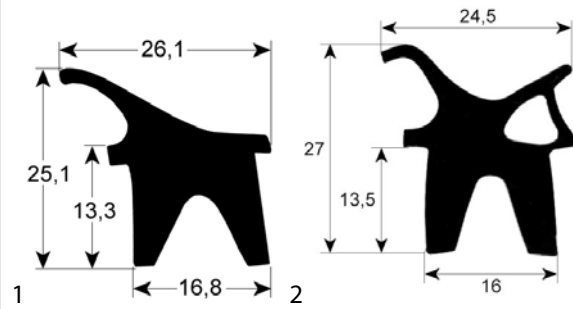

MITO

Abb.	GEV-Nr.	Beschreibung	Vergl.-Nr.
1	900934	Türdichtung Profil 2400 VPE Meterware	0271B
1	900461	Türdichtung Profil 2400 L 380mm VPE 1	30099
1	901325	Türdichtung Profil 2400 L 410mm Außenmaß	1443
1	900462	Türdichtung Profil 2400 L 410mm VPE 1	30098
1	901324	Türdichtung Profil 2400 L 620mm Außenmaß	1442
1	902551	Türdichtung Profil 2400 L 695mm VPE 1	1446
1	900480	Türdichtung Profil 2400 B 390mm L 400mm Außenmaß VPE 1	—
1	900464	Türdichtung Profil 2400 B 420mm L 645mm Außenmaß VPE 1	1093
1	900683	Türdichtung Profil 2400 B 475mm L 645mm VPE 1	3351
1	900465	Türdichtung Profil 2400 B 480mm L 700mm Außenmaß VPE 1	323
1	900468	Türdichtung Profil 2400 B 640mm L 800mm Außenmaß VPE 1	1217 3352
1	900474	Türdichtung Profil 2400 B 685mm L 805mm Außenmaß VPE 1	14014
1	900475	Türdichtung Profil 2400 B 685mm L 1465mm Außenmaß VPE 1	14013
1	900466	Türdichtung Profil 2400 B 700mm L 915mm Außenmaß VPE 1	324
2	901302	Türdichtung Profil 2415 L 543mm EP links/rechts VPE 1	14029
2	900479	Türdichtung Profil 2415 L 635mm EP oben/unten VPE 1	14021
2	901300	Türdichtung Profil 2415 L 675mm EP oben/unten VPE 1	14028
2	900476	Türdichtung Profil 2415 L 695mm EP oben/unten VPE 1	14012
2	900477	Türdichtung Profil 2415 L 805mm EP links/rechts VPE 1	14011 14012 14013 14014 14021 14028
2	900478	Türdichtung Profil 2415 L 1465mm EP links/rechts VPE 1	14020