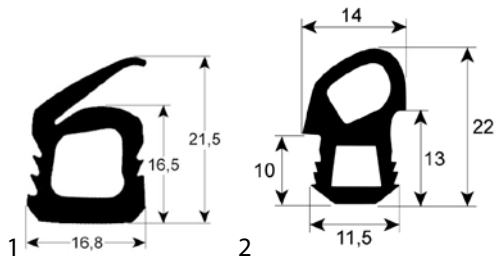

Bonnet

Abb.	GEV-Nr.	Beschreibung	Vergl.-Nr.
1	900610	Türdichtung Profil 2275 B 290mm L 690mm Außenmaß VPE 1 3 seitig	366371 BAAN169547 BAAN305595
2	901362	Türdichtung Profil 2707 VPE Meterware	366386 BAAN171176 BAAN305603