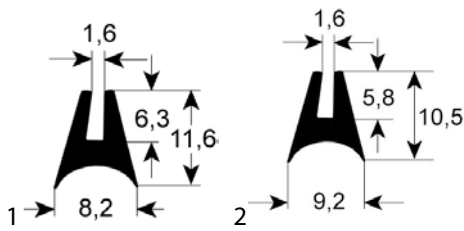

Hobart

Abb.	GEV-Nr.	Beschreibung	Vergl.-Nr.
1	900460	Fensterdichtung Profil 1600 VPE Meterware	MPGOM03P00

Inoxtrend

Abb.	GEV-Nr.	Beschreibung	Vergl.-Nr.
1	901315	Fensterdichtung Profil 1577 L 1420mm VPE 1	C7572-00
1	902539	Fensterdichtung Profil 1577 L 1550mm VPE 2	C2183-01 RRC2183-01
1	902541	Fensterdichtung Profil 1577 L 2100mm VPE 2	C2183-02 RRC2183-02
2	900797	Fensterdichtung Profil 1580 L 450mm VPE 1	C5216-00 C5227-00 RRC5216-00 RRC5227-00
2	900827	Fensterdichtung Profil 1580 L 990mm VPE 1	C5247-00 RRC5247-00
2	900416	Fensterdichtung Profil 1580 L 1800mm VPE 1 EP innen	C5214-00 C5218-00 C5223-00 RRC5214-00 RRC5218-00 RRC5223-00
2	900419	Fensterdichtung Profil 1580 L 2500mm VPE 1 EP innen	C5219-00 RRC5219-00
2	900427	Fensterdichtung Profil 1580 L 2900mm VPE 1 EP innen	C6515-00 RRC6515-00