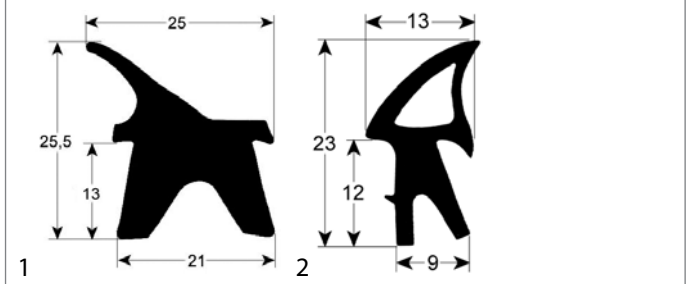

Inoxtrend

Abb.	GEV-Nr.	Beschreibung	Vergl.-Nr.
1	900348	Türdichtung Profil 2402 VPE Meterware	C2215-03
1	900414	Türdichtung Profil 2402 B 385mm L 425mm Außenmaß VPE 1	C2215-06 RRC2215-06
1	901541	Türdichtung Profil 2402 B 430mm L 665mm Außenmaß VPE 1 passend für INOXTREND 4-teilig	C2215-04
1	901311	Türdichtung Profil 2402 B 555mm L 395mm Steckmaß VPE 1 4-teilig	C2215-01 RRC2215-01
1	901129	Türdichtung Profil 2402 B 580mm L 765mm VPE 1 4-teilig	C2215-02 RRC2215-02
2	900412	Türdichtung Profil 2458 L 1400mm VPE 1	C6013-00 RRC6013-00
2	900413	Türdichtung Profil 2458 L 1400mm VPE 1	C6090-00 RRC6090-00
2	901449	Türdichtung Profil 2458 L 1600mm	C7562-00 RRC7562-00
2	902543	Türdichtung Profil 2458 L 1880mm VPE 1 passend für INOXTREND	S0712-00
2	901540	Türdichtung Profil 2458 L 2225mm VPE 1 passend für INOXTREND	C7625-00