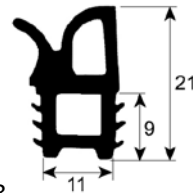

Abb.	GEV-Nr.	Beschreibung	Vergl.-Nr.
3	900776	Hordenwagendichtung Profil 4050 L 1020mm VPE 1	70041150 LAR70041150 R70041150