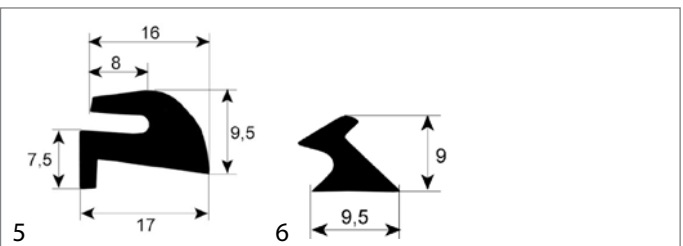

Abb.	GEV-Nr.	Beschreibung	Vergl.-Nr.
3	900426	Fensterdichtung Profil 1885 L 2300mm VPE 1	C6513-00 RRC6513-00
3	900828	Fensterdichtung Profil 1885 L 2430mm VPE 1	C5572-00 RRC5572-00
3	900430	Fensterdichtung Profil 1885 L 3250mm VPE 1	C7117-00 RRC7117-00
4	900826	Fensterdichtung Profil 1886 L 600mm VPE 1 Außenmaß EP horizontal	C6516-00 RRC6516-00
4	900825	Fensterdichtung Profil 1886 L 800mm VPE 1 Außenmaß EP vertikal	C6517-00 RRC6517-00