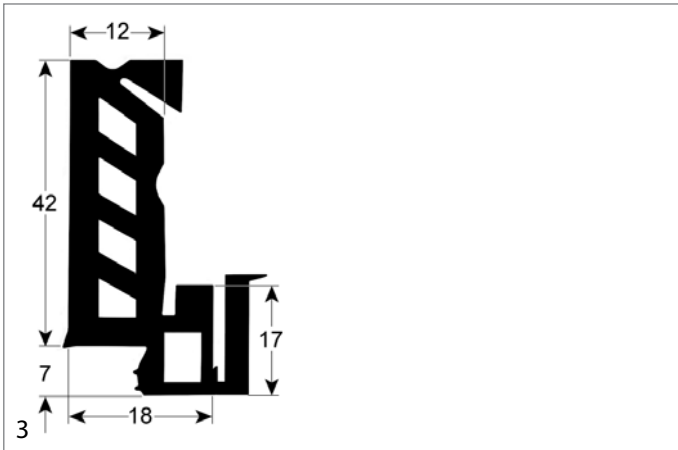

Abb.	GEV-Nr.	Beschreibung	Vergl.-Nr.
3	902500	Hordenwagendichtung Profil 4130 L 654mm VPE 1	211156