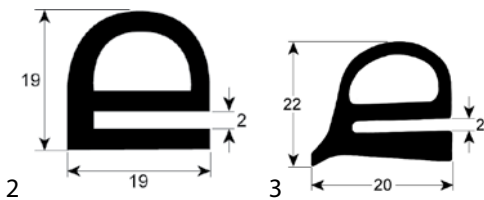

Abb.	GEV-Nr.	Beschreibung	Vergl.-Nr.
2	900174	Türdichtung Profil 2210 L 4200mm VPE 1	RX24390288
2	902238	Türdichtung Profil 2210 L 4200mm VPE 1	RX24390288
3	901561	Türdichtung Profil 2228 VPE Meterware	9405030 94050309 RX94050309