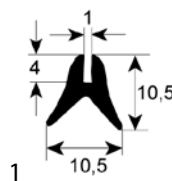

Bourgeois

Abb.	GEV-Nr.	Beschreibung	Vergl.-Nr.
1	901512	Fensterdichtung Profil 1615 L 1350mm passend für BOURGEOIS VPE 1	JOIN063
1	511610	Fensterdichtung Profil 1615 L 1950mm VPE 1	JOIN066