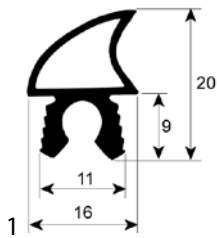

Ristormarkt

Abb.	GEV-Nr.	Beschreibung	Vergl.-Nr.
1	902483	Türdichtung Profil 2763 L 1800mm passend für TECNODOM	FO4NEA0039

RM-Gastro

Abb.	GEV-Nr.	Beschreibung	Vergl.-Nr.
1	900792	Türdichtung Profil 2748 L 1750mm	409081000 507009120