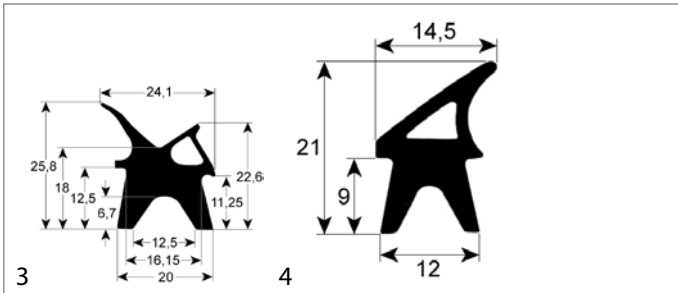

Tabellenfortsetzung auf der nächsten Seite

Abb.	GEV-Nr.	Beschreibung	Vergl.-Nr.
3	900139	Türdichtung Profil 2410 B 715mm L 880mm Außenmaß VPE 1	50505946 70041370 LAR50505946 LAR70041370 R50505946 R70041370
3	900815	Türdichtung Profil 2410 B 735mm L 830mm Außenmaß VPE 1	70041940 LAR70041940 R70041940
3	900814	Türdichtung Profil 2410 B 735mm L 955mm Außenmaß VPE 1	70041930 LAR70041930 R70041930
3	900813	Türdichtung Profil 2410 B 735mm L 1310mm Außenmaß VPE 1	70042160 LAR70042160 R70042160
3	900127	Türdichtung Profil 2410 B 735mm L 1430mm Außenmaß VPE 1	50505947 70041410 70041860 70042050 70042130 LAR50505947 LAR70041410 LAR70041860 LAR70042050 LAR70042130 R50505947 R70041410 R70041860 R70042050 R70042130
3	900125	Türdichtung Profil 2410 B 738mm L 777mm Außenmaß VPE 1	70042030 70042110 LAR70042030 LAR70042110 R70042030 R70042110
3	900487	Türdichtung Profil 2410 B 765mm L 1195mm Außenmaß VPE 1	50505952 70041560 LAR50505952 LAR70041560 R50505952 R70041560
4	901444	Türdichtung Profil 2452 VPE 3300mm	70044520 A32100810 LAR70044520 R70044520
4	901447	Türdichtung Profil 2452 L 2900mm	70044510 A23203290 LAR70044510 R70044510
4	901445	Türdichtung Profil 2452 B 380mm H 280mm Steckmaß VPE 1 4-teilig	70044490 LAR70044490 R70044490
4	901443	Türdichtung Profil 2452 B 640mm H 490mm Steckmaß 4-teilig	70044540 LA70044540 LAR70044540 R70044540
4	901442	Türdichtung Profil 2452 B 640mm H 655mm Steckmaß VPE 1 4-teilig	70044500 LAR70044500 R70044500
4	901446	Türdichtung Profil 2452 B 650mm H 795mm Steckmaß VPE 1 4-teilig	70044450 LAR70044450 R70044450
4	901448	Türdichtung Profil 2452 B 675mm H 1310mm Steckmaß VPE 1	70044530 LA70044530 LAR70044530 R70044530