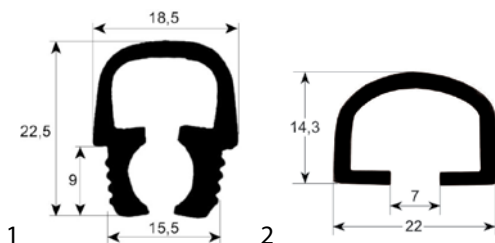

¹inkl. Befestigungsschiene

Electrolux

Abb.	GEV-Nr.	Beschreibung	Vergl.-Nr.
1	900150	Hordenwagendichtung Profil 4040 L 510mm VPE 1	0H6661 246281
1	900592	Hordenwagendichtung Profil 4040 L 658mm VPE 1	0H6662 0K2102
2	900495	Hordenwagendichtung Profil 4045 L 460mm VPE 1	0H6985
2	900584	Hordenwagendichtung Profil 4045 L 900mm VPE 1	0H6866