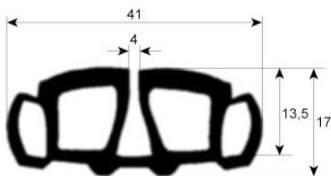

4

Abb.	GEV-Nr.	Beschreibung	Vergl.-Nr.
4	900176	Fensterdichtung Profil 1840 Umfang 2000mm VPE 1	0K2081
			246162
4	900175	Fensterdichtung Profil 1840 Umfang 2100mm VPE 1	0K2080
			246161