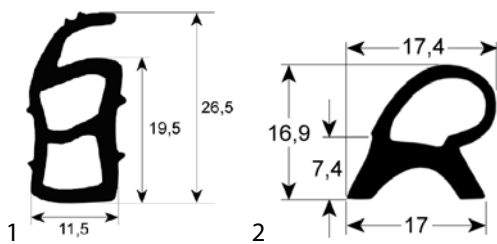

Tecnoinox

Abb.	GEV-Nr.	Beschreibung	Vergl.-Nr.
1	900439	Türdichtung Profil 2750 VPE Meterware	RCK7070166

Therma

Abb.	GEV-Nr.	Beschreibung	Vergl.-Nr.
1	900763	Türdichtung Profil 2276 VPE Meterware	OK9170
2	900758	Türdichtung Profil 2450 B 445mm H 1360mm Außenmaß VPE 1 passend für ELECTROLUX 450x1360	OK8016
2	900759	Türdichtung Profil 2450 B 450mm H 720mm Außenmaß VPE 1 passend für ELECTROLUX 447x719	OK8015