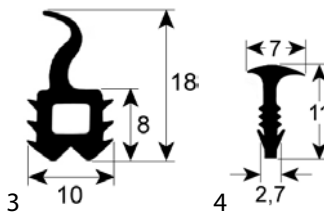

Abb.	GEV-Nr.	Beschreibung	Vergl.-Nr.
3	901424	Türdichtung Profil 2711 L 2600mm VPE 1	71204E 71206E BAAN309220 BAAN309222
4	518126	Türdichtung Profil 2980 L 2820mm	71876E

Bourgeat

Abb.	GEV-Nr.	Beschreibung	Vergl.-Nr.
1	901602	Türdichtung Profil 2055 B 580mm L 1495mm Außenmaß passend für BOURGEAT	EH0122