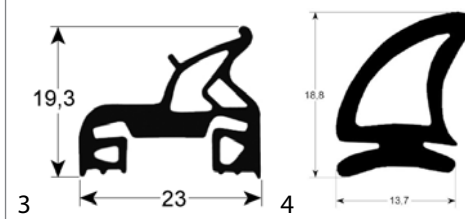

Tecnoinox

Abb.	GEV-Nr.	Beschreibung	Vergl.-Nr.
1	900439	Türdichtung Profil 2750 VPE Meterware	RCK7070166

Therma

Abb.	GEV-Nr.	Beschreibung	Vergl.-Nr.
1	900763	Türdichtung Profil 2276 VPE Meterware	OK9170
2	900758	Türdichtung Profil 2450 B 445mm H 1360mm Außenmaß VPE 1 passend für ELECTROLUX 450x1360	OK8016
2	900759	Türdichtung Profil 2450 B 450mm H 720mm Außenmaß VPE 1 passend für ELECTROLUX 447x719	OK8015