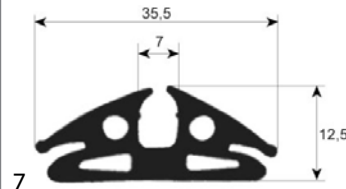

Abb.	GEV-Nr.	Beschreibung	Vergl.-Nr.
4	900144	Fensterdichtung Profil 1790 VPE Meterware	0H6828
5	900036	Fensterdichtung Profil 1800 VPE Meterware	0H6663

Abb.	GEV-Nr.	Beschreibung	Vergl.-Nr.
6	900190	Fensterdichtung Profil 1820 Umfang 1400mm VPE 1	054557 055412
6	900191	Fensterdichtung Profil 1820 Umfang 2200mm VPE 1	055314