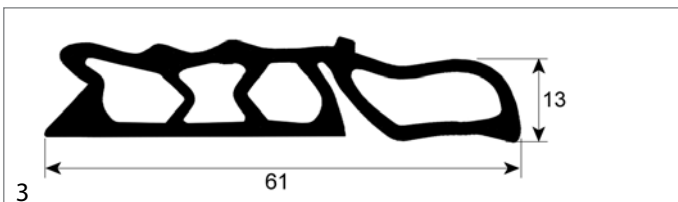

Rational

Abb.	GEV-Nr.	Beschreibung	Vergl.-Nr.
1	902226	Hordenwagendichtung Profil 4020 L 750mm VPE 1 Silikonschaum	5012.0550
1	902225	Hordenwagendichtung Profil 4020 L 1100mm VPE 1 Silikonschaum	5012.0551
2	902227	Hordenwagendichtung Profil 4060 B 450mm L 170mm VPE 1 3-seitig (lange Seite offen)	5105.1009 5105.1015
2	902228	Hordenwagendichtung Profil 4060 B 675mm L 165mm Außen Steckmaß VPE 1 passend für RATIONAL	5105.1010