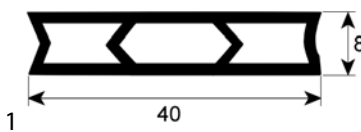

Eloma

Abb.	GEV-Nr.	Beschreibung	Vergl.-Nr.
1	900199	Hordenwagendichtung Profil 4070 L 1000mm VPE 1	549207 E425062 EL0549207 ELE425062

Emmepi

Abb.	GEV-Nr.	Beschreibung	Vergl.-Nr.
1	901330	Hordenwagendichtung Profil 4065 Silikon VPE Meterware	141110016 J04GRN005