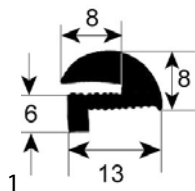

Parry

Abb.	GEV-Nr.	Beschreibung	Vergl.-Nr.
1	900782	Fensterdichtung Profil 1889 VPE Meterware	MCGV0002