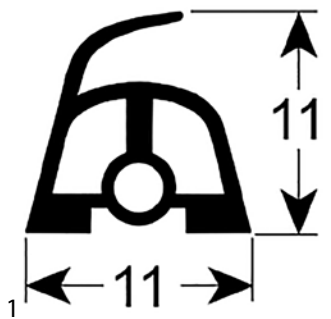

Abb.	GEV-Nr.	Beschreibung	Vergl.-Nr.
3	902005¹	Türdichtung L 400mm B 290mm 3-seitig lange Seite offen mit Befestigungshaken	65111022
3	902003¹	Türdichtung L 410mm B 230mm 3-seitig lange Seite offen mit 4 Befestigungshaken	65111002
3	902004¹	Türdichtung L 515mm B 290mm 3-seitig lange Seite offen mit Befestigungshaken	65111021
3	902002¹	Türdichtung L 545mm B 245mm 3-seitig lange Seite offen mit Befestigungshaken	65111001
3	901963¹	Türdichtung L 590mm B 230mm 3-seitig lange Seite offen mit Befestigungshaken	65111011
3	902006¹	Türdichtung L 600mm B 290mm 3-seitig lange Seite offen mit Befestigungshaken	65111023
3	901962	Türdichtung L 875mm 1-seitig mit 2 Befestigungshaken	65111010

Anitec

Abb.	GEV-Nr.	Beschreibung	Vergl.-Nr.
1	900509	Türdichtung	068201 068203
1	900231¹	Türdichtung L 590mm B 300mm 3-seitig lange Seite offen mit Befestigungshaken	068201

¹3-seitig, lange Seite offen

Ascobloc

Abb.	GEV-Nr.	Beschreibung	Vergl.-Nr.
1	900390	Türdichtung L 380mm mit 5 Befestigungsclips	04/12775005 04/1782 12775005
1	900391	Türdichtung L 585mm mit 9 Befestigungsclips	04/12775105 04/1783 12775105