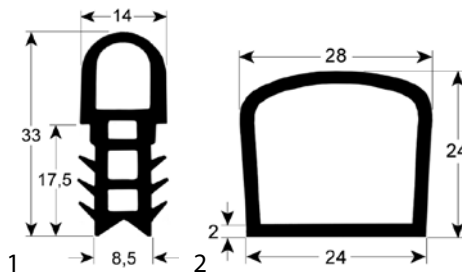

Moffat USA

Abb.	GEV-Nr.	Beschreibung	Vergl.-Nr.
1	901683	Türdichtung Profil 2774 L 2000mm rund	232666 234464

Morice

Abb.	GEV-Nr.	Beschreibung	Vergl.-Nr.
1	901564	Türdichtung Profil 2060 B 464mm L 620mm Außenmaß VPE 1	DM1065
1	901565	Türdichtung Profil 2060 B 624mm L 724mm Außenmaß VPE 1	DM1066
2	901566	Türdichtung Profil 2200 B 510mm L 650mm Außenmaß VPE 1	DM0566