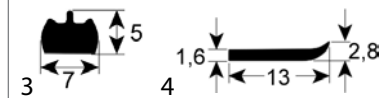

Abb.	GEV-Nr.	Beschreibung	Vergl.-Nr.
2	696849	Dichtung passend für INOXTREND Profil 1577 für Bedienblende L 650mm	C5246-00

Abb.	GEV-Nr.	Beschreibung	Vergl.-Nr.
3	901454	Dichtung für Bedienblende L 2000mm Moosgummi selbstklebend	12034523 RT51001011 5100.1010 5100.1011
4	901510	Dichtung für Bedienblende B 13mm L 1500mm passend für BOURGEOIS	JOIN086
4	901508	Dichtung für Bedienblende B 13mm L 2050mm passend für BOURGEOIS	JOIN087
4	901509	Dichtung für Bedienblende B 13mm L 3500mm passend für BOURGEOIS	JOIN088