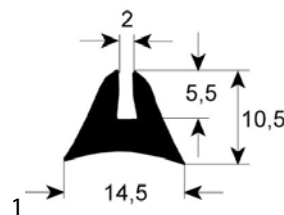

6

Abb.	GEV-Nr.	Beschreibung	Vergl.-Nr.
6	900185	Fensterdichtung Profil 1875 Umfang 1500mm VPE 1	002837
6	900186	Fensterdichtung Profil 1875 Umfang 2000mm VPE 1	002878

Kelvin

Abb.	GEV-Nr.	Beschreibung	Vergl.-Nr.
1	900601	Fensterdichtung Profil 1660 VPE Meterware	0201502