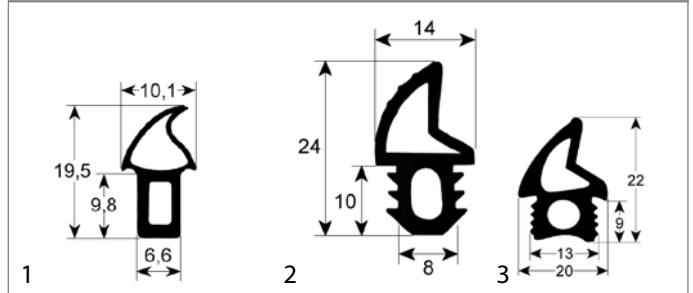

Mastro

Abb.	GEV-Nr.	Beschreibung	Vergl.-Nr.
1	900544	Türdichtung Profil 2740 L 1350mm VPE 1	0000X05600
2	900913	Türdichtung Profil 2755 VPE Meterware	GUA30002
3	902483	Türdichtung Profil 2763 L 1800mm passend für TECNODOM	FO4NEA0039