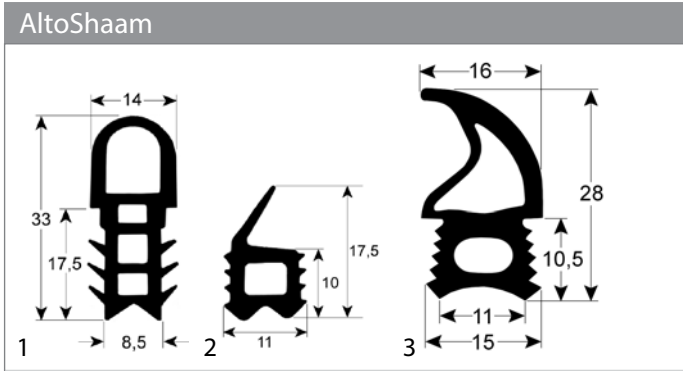

1: 22, 9, 11, 15

Abb.	GEV-Nr.	Beschreibung
1	900805	Türdichtung Profil 2769 VPE Meterware

1: 17,4, 28,85, 10,5, 10

Abb.	GEV-Nr.	Beschreibung	Vergl.-Nr.
1	902219	Türdichtung Profil 2730 B 465mm L 520mm Außenmaß VPE 1	809657
1	902247	Türdichtung Profil 2730 B 470mm L 785mm passend für RATIONAL für Modell CPC 101	809562