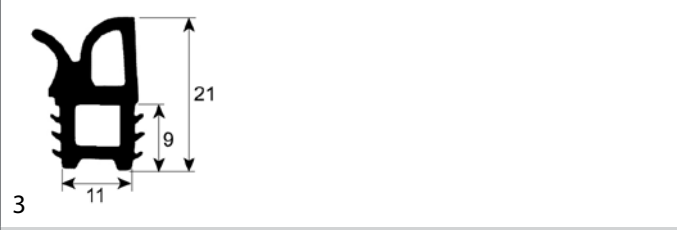

Leventi

Abb.	GEV-Nr.	Beschreibung	Vergl.-Nr.
1	902521	Hordenwagendichtung mit Frontblende L 760mm VPE 1 passend für Kombidämpfer HOUNÖ 2.20	30420224

Abb.	GEV-Nr.	Beschreibung	Vergl.-Nr.
3	900776	Hordenwagendichtung Profil 4050 L 1020mm VPE 1	R70041150