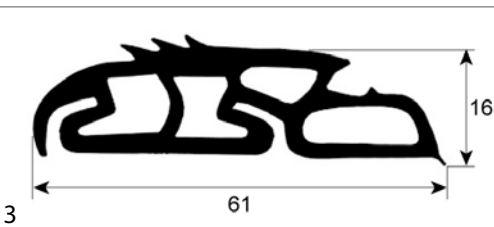

Sogeco

Abb.	GEV-Nr.	Beschreibung	Vergl.-Nr.
1	901330	Hordenwagendichtung Profil 4065 Silikon VPE Meterware	04-GRN-005

Zanussi

Abb.	GEV-Nr.	Beschreibung	Vergl.-Nr.
1	900592	Hordenwagendichtung Profil 4040 L 658mm VPE 1	0H6662
2	900580	Hordenwagendichtung Profil 4055 L 660mm VPE 1	006176