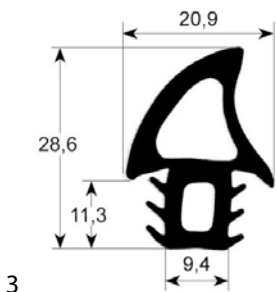

Abb.	GEV-Nr.	Beschreibung	Vergl.-Nr.
3	900439	Türdichtung Profil 2750 VPE Meterware	7070166