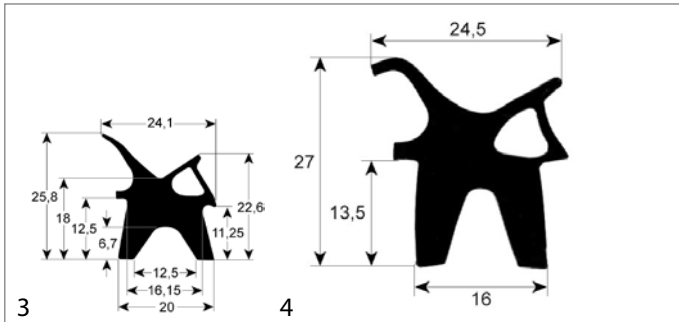

Fimor

Abb.	GEV-Nr.	Beschreibung	Vergl.-Nr.
1	901462	Türdichtung Profil 2757 VPE Meterware passend für FIMOR	170201025

Foinox

Abb.	GEV-Nr.	Beschreibung	Vergl.-Nr.
1	900934	Türdichtung Profil 2400 VPE Meterware	0271B
1	900461	Türdichtung Profil 2400 L 380mm VPE 1	30099
1	901325	Türdichtung Profil 2400 L 410mm Außenmaß	1443
1	900462	Türdichtung Profil 2400 L 410mm VPE 1	30098
1	901324	Türdichtung Profil 2400 L 620mm Außenmaß	1442
1	902551	Türdichtung Profil 2400 L 695mm VPE 1	1446
1	900480	Türdichtung Profil 2400 B 390mm L 400mm Außenmaß VPE 1	—
1	900464	Türdichtung Profil 2400 B 420mm L 645mm Außenmaß VPE 1	1093
1	900683	Türdichtung Profil 2400 B 475mm L 645mm VPE 1	3351
1	900465	Türdichtung Profil 2400 B 480mm L 700mm Außenmaß VPE 1	0323
1	900468	Türdichtung Profil 2400 B 640mm L 800mm Außenmaß VPE 1	1217 3352
1	900474	Türdichtung Profil 2400 B 685mm L 805mm Außenmaß VPE 1	14014
1	900475	Türdichtung Profil 2400 B 685mm L 1465mm Außenmaß VPE 1	14013
1	900466	Türdichtung Profil 2400 B 700mm L 915mm Außenmaß VPE 1	0324
2	900348	Türdichtung Profil 2402 VPE Meterware	0324-15MT 0324-6MT 1093-15MT 1093-6MT 3351-15MT 3351-6MT 3352-15MT