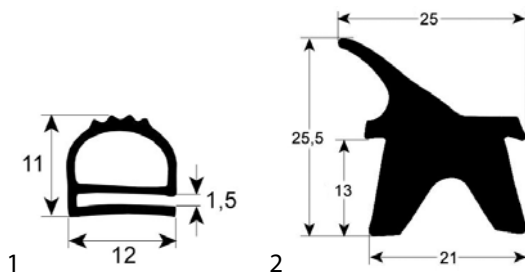

Offcar

Abb.	GEV-Nr.	Beschreibung	Vergl.-Nr.
1	900707¹	Türdichtung Profil 2255 B 300mm L 570mm Außenmaß VPE 1 3-teilig	844491
1	901357¹	Türdichtung Profil 2255 L 1000mm B 360mm Außenmaß 3-seitig	844445
1	901359¹	Türdichtung Profil 2255 B 570mm L 300mm Außenmaß 3-seitig	844441
2	901158	Türdichtung Profil 2402 B 640mm L 740mm	862055
2	900834	Türdichtung Profil 2402 B 670mm L 750mm Steckmaß VPE 1	862073

¹3-seitig, lange Seite offen