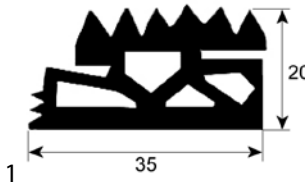

Eloma

Abb.	GEV-Nr.	Beschreibung	Vergl.-Nr.
1	900199	Hordenwagendichtung Profil 4070 L 1000mm VPE 1	549207 E425062 EL0549207 ELE425062

Emmepi

Abb.	GEV-Nr.	Beschreibung	Vergl.-Nr.
1	901330	Hordenwagendichtung Profil 4065 Silikon VPE Meterware	141110016 J04GRN005