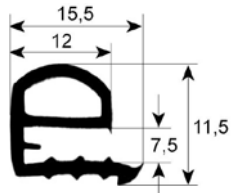

Krefft

Abb.	GEV-Nr.	Beschreibung	Vergl.-Nr.
1	902233	Fensterdichtung Profil 1560 L 2800mm VPE 1	76-50120201
1	902234	Fensterdichtung Profil 1560 L 3800mm VPE 1	76-50120202
1	902235	Fensterdichtung Profil 1560 L 5400mm VPE 1	76-50120203
1	902218	Fensterdichtung Profil 1560 L 5900mm VPE 1	76-50120204
2	902236	Fensterdichtung Profil 1570 VPE Meterware	76-50120200