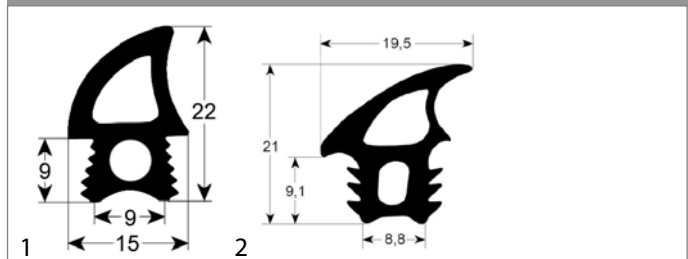

Primax

Abb.	GEV-Nr.	Beschreibung	Vergl.-Nr.
1	901997	Türdichtung Profil 2767 L 2200mm	3530100
			3530010 3530020 3530030 3530070 3530080 3530090 3530110 3530120
2	900738	Türdichtung Profil 2770 VPE Meterware