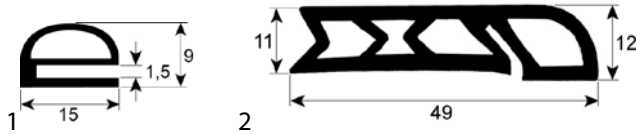

Convotherm

Abb.	GEV-Nr.	Beschreibung	Vergl.-Nr.
1	900403	Hordenwagendichtung Profil 4030 VPE Meterware Silikon transparent	—
1	900167	Hordenwagendichtung Profil 4030 L 1970mm VPE 1 Silikon transparent	7001039 7001039K 7030645
2	901150	Hordenwagendichtung Profil 4080 L 540mm VPE 1	7011000
2	900850	Hordenwagendichtung Profil 4080 L 740mm VPE 1	7001077 (alternativ)