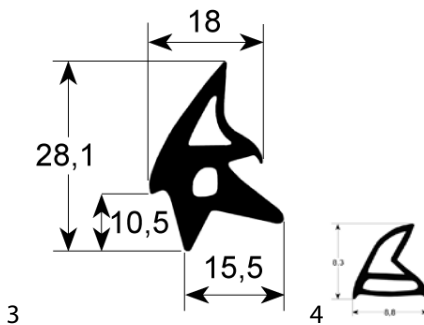

Lotus

Abb.	GEV-Nr.	Beschreibung	Vergl.-Nr.
1	901129	Türdichtung Profil 2402 B 580mm L 765mm VPE 1 4-teilig	C2215-02
2	900413	Türdichtung Profil 2458 L 1400mm VPE 1	C6090-00

Abb.	GEV-Nr.	Beschreibung	Vergl.-Nr.
3	901384	Türdichtung Profil 2470 L 2100mm VPE 1	C9031-00
3	900417	Türdichtung Profil 2470 L 2300mm VPE 1	C5220-00
3	902544	Türdichtung Profil 2470 L 2570mm	C9029-00
4	900066	Türdichtung Profil 2910 B 340mm L 530mm VPE 1	536011300