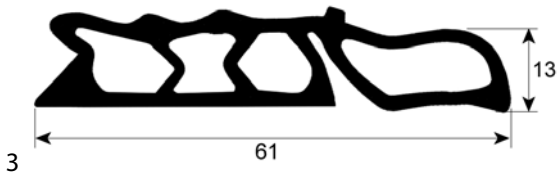

Krefftt

Abb.	GEV-Nr.	Beschreibung	Vergl.-Nr.
1	902226	Hordenwagendichtung Profil 4020 L 750mm VPE 1 Silikonschaum	76-50120550
1	902225	Hordenwagendichtung Profil 4020 L 1100mm VPE 1 Silikonschaum	76-50120551
2	902227	Hordenwagendichtung Profil 4060 B 450mm L 170mm VPE 1 3-seitig (lange Seite offen)	76-51051009 76-51051015
2	902228	Hordenwagendichtung Profil 4060 B 675mm L 165mm Außen Steckmaß VPE 1 passend für RATIONAL	76-51051010