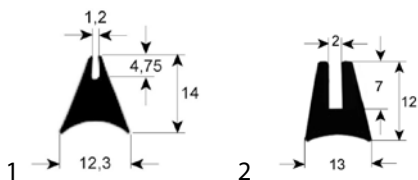

Angelo-Po

Abb.	GEV-Nr.	Beschreibung	Vergl.-Nr.
1	900058	Fensterdichtung Profil 1620 VPE Meterware	36E2840 37Q2470
2	900442	Fensterdichtung Profil 1630 L 1075mm VPE 1	37Q7400 37Q7401
2	900447	Fensterdichtung Profil 1630 L 1350mm VPE 1	37Q2981 37Q2982
2	900448	Fensterdichtung Profil 1630 L 1800mm VPE 1	37Q2991 37Q2992
2	900449	Fensterdichtung Profil 1630 L 2050mm VPE 1	37Q7530 37Q7531
2	900450	Fensterdichtung Profil 1630 L 2700mm VPE 1	37Q3000 37Q3001
2	900730	Fensterdichtung Profil 1630 VPE Meterware	—