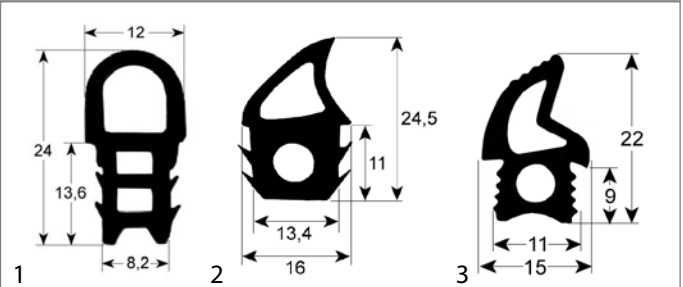

Bake-Off

Abb.	GEV-Nr.	Beschreibung	Vergl.-Nr.
1	900171	Türdichtung Profil 2050 Außenmaß VPE Meterware	331800008
2	900901	Türdichtung Profil 2746 VPE Meterware	331800011 331807020
3	901500	Türdichtung Profil 2769 L 7000mm	331800003 331800015