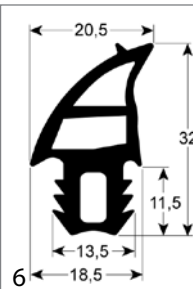

Abb.	GEV-Nr.	Beschreibung	Vergl.-Nr.
4	902240	Türdichtung Profil 2230 B 470mm L 485mm Außenmaß VPE 1	24390379 RX24390379
4	902241	Türdichtung Profil 2230 B 480mm L 725mm Außenmaß VPE 1	24390338 RX24390338
5	900865	Türdichtung Profil 2449 B 490mm L 520mm VPE 1	RX94820000
5	900497	Türdichtung Profil 2449 B 520mm L 775mm VPE 1	RX94820001
5	901483	Türdichtung Profil 2449 B 520mm L 1505mm VPE 1	RX94820002