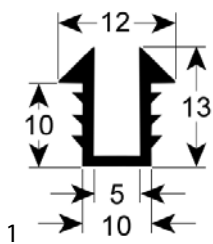

Dichtungen

Thermikdichtungen

Fensterdichtungen

AltoShaam

Abb.	GEV-Nr.	Beschreibung	Vergl.-Nr.
1	902509	Fensterdichtung Profil 1903 L 3048mm	GS-2721