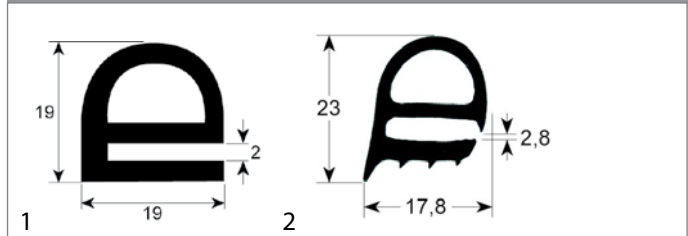

Rational

Abb.	GEV-Nr.	Beschreibung	Vergl.-Nr.
1	902239	Türdichtung Profil 2210 VPE Meterware	5012.0700
1	902237	Türdichtung Profil 2210 L 3800mm VPE 1	5012.0701
1	902238	Türdichtung Profil 2210 L 4200mm VPE 1	5012.0702
2	902240	Türdichtung Profil 2230 B 470mm L 485mm Außenmaß VPE 1	5012.0703
2	902241	Türdichtung Profil 2230 B 480mm L 725mm Außenmaß VPE 1	5012.0704 5012.0705