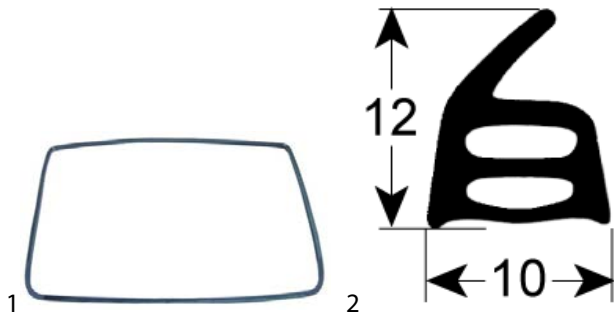

Garbin

Abb.	GEV-Nr.	Beschreibung	Vergl.-Nr.
1	901604	Türdichtung B 660mm H 360mm mit 8 Befestigungshaken	GUA006 GUA222 GUA44
2	902326	Türdichtung Außenmaß L 460mm B 370mm mit 6 Befestigungshaken	GUA003 GUA43