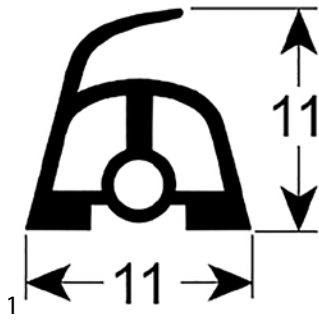

Küppersbusch

Abb.	GEV-Nr.	Beschreibung	Vergl.-Nr.
1	900390	Türdichtung L 380mm mit 5 Befestigungsclips	807470006
1	900391	Türdichtung L 585mm mit 9 Befestigungsclips	807469006