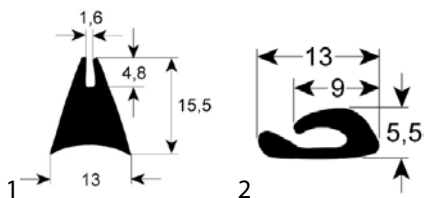

I-OVENS

Abb.	GEV-Nr.	Beschreibung	Vergl.-Nr.
1	900463	Fensterdichtung Profil 1650 L 1110mm VPE 1	30093
			1441
1	900472	Fensterdichtung Profil 1650 L 1700mm VPE 1	490
			498
1	900473	Fensterdichtung Profil 1650 L 2250mm VPE 1	1444
			489
2	900470	Fensterdichtung Profil 1880 L 520mm VPE 1	14018
2	900471	Fensterdichtung Profil 1880 L 680mm VPE 1	14019
2	902549	Fensterdichtung Profil 1880 L 730mm VPE 1	60327
2	900469	Fensterdichtung Profil 1880 L 1385mm VPE 1	14017
2	902550	Fensterdichtung Profil 1880 L 5170mm VPE 1	0032