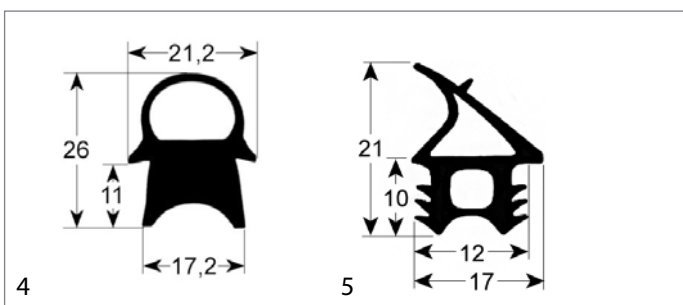

Tabellenfortsetzung auf der nächsten Seite

Abb.	GEV-Nr.	Beschreibung	Vergl.-Nr.
2	900818	Türdichtung Profil 2410 B 465mm L 765mm Außenmaß VPE 1	R70042570
2	900123	Türdichtung Profil 2410 B 500mm L 627mm Außenmaß VPE 1	R70042010
2	900124	Türdichtung Profil 2410 B 627mm L 738mm Außenmaß VPE 1	R70042020
2	900820	Türdichtung Profil 2410 B 645mm L 765mm Außenmaß VPE 1	LAR70042580 R70042580
2	900486	Türdichtung Profil 2410 B 666mm L 701mm Außenmaß VPE 1	R70041550
2	900762	Türdichtung Profil 2410 B 701mm L 705mm Außenmaß VPE 1	R70041350
2	900568	Türdichtung Profil 2410 B 710mm L 1310mm Außenmaß VPE 1	R70042150
2	900126	Türdichtung Profil 2410 B 710mm L 1430mm Außenmaß VPE 1	R70042040
2	900815	Türdichtung Profil 2410 B 735mm L 830mm Außenmaß VPE 1	R70041940
2	900813	Türdichtung Profil 2410 B 735mm L 1310mm Außenmaß VPE 1	R70042160
2	900127	Türdichtung Profil 2410 B 735mm L 1430mm Außenmaß VPE 1	R70042050
2	900125	Türdichtung Profil 2410 B 738mm L 777mm Außenmaß VPE 1	R70042030
3	900768	Türdichtung Profil 2440 B 340mm L 405mm Außenmaß VPE 1	2784500 MA2784500
3	900722	Türdichtung Profil 2440 B 415mm L 580mm Außenmaß VPE 1	2725600 MA2725600
3	900106	Türdichtung Profil 2440 B 490mm L 645mm Außenmaß VPE 1	2885900 MA2885900
3	900724	Türdichtung Profil 2440 B 530mm L 580mm Außenmaß VPE 1	2725700 MA2725700
3	900107	Türdichtung Profil 2440 B 645mm L 740mm Außenmaß VPE 1	2891900 MA2891900
3	900108	Türdichtung Profil 2440 B 720mm L 1460mm Außenmaß VPE 1	5113500 MA5113500