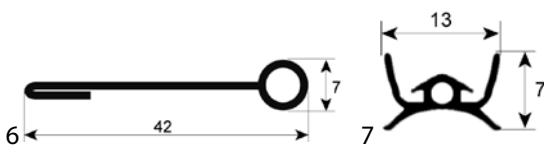

Abb.	GEV-Nr.	Beschreibung	Vergl.-Nr.
4	900059	Türdichtung Profil 2410 VPE Meterware	LAR70041350
5	900251	Türdichtung Profil 2920 L 1410mm VPE 1	9686373100 RIC0002340

Abb.	GEV-Nr.	Beschreibung	Vergl.-Nr.
6	901166	Türdichtung Profil 2922 B 43mm L 1310mm VPE 1 passend für MBM	MPGOM00P00
7	900297	Türdichtung Profil 2928 L 307mm VPE 1	163888
7	900296	Türdichtung Profil 2928 L 580mm VPE 1	163889