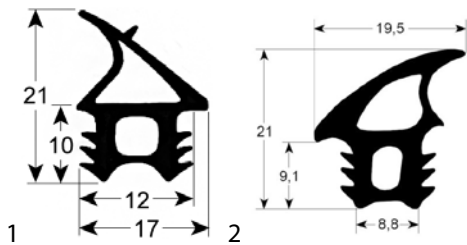

Moduline

Abb.	GEV-Nr.	Beschreibung	Vergl.-Nr.
1	902336	Türdichtung Profil 2761 B 590mm L 630mm Außen Steckmaß VPE 1 passend für MODULINE/LAINOX	32101640
2	900738	Türdichtung Profil 2770 VPE Meterware	A32100700
2	902165	Türdichtung Profil 2770 B 19,5mm L 5000mm Außenmaß passend für MODULINE	23204390

Moffat USA

Abb.	GEV-Nr.	Beschreibung	Vergl.-Nr.
1	901683	Türdichtung Profil 2774 L 2000mm rund	232666 234464