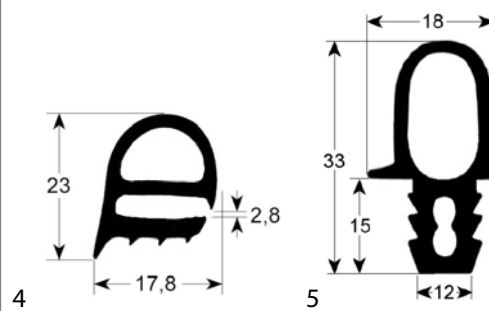

Abb.	GEV-Nr.	Beschreibung	Vergl.-Nr.
4	902240	Türdichtung Profil 2230 B 470mm L 485mm Außenmaß VPE 1	24390379 RX24390379
4	902241	Türdichtung Profil 2230 B 480mm L 725mm Außenmaß VPE 1	24390338 RX24390338
5	900865	Türdichtung Profil 2449 B 490mm L 520mm VPE 1	RX94820000
5	900497	Türdichtung Profil 2449 B 520mm L 775mm VPE 1	RX94820001
5	901483	Türdichtung Profil 2449 B 520mm L 1505mm VPE 1	RX94820002