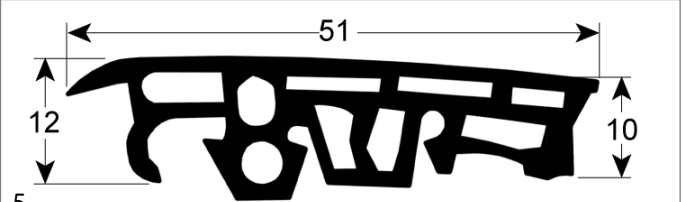

Abb.	GEV-Nr.	Beschreibung	Vergl.-Nr.
3	902229	Hordenwagendichtung Profil 4090 L 615mm VPE 1	5105.1025
3	902230	Hordenwagendichtung Profil 4090 L 820mm VPE 1	5105.1026

Abb.	GEV-Nr.	Beschreibung	Vergl.-Nr.
4	902231	Hordenwagendichtung Profil 4095 L 575mm VPE 1	24.00.187
4	902232	Hordenwagendichtung Profil 4095 L 780mm VPE 1	24.00.194