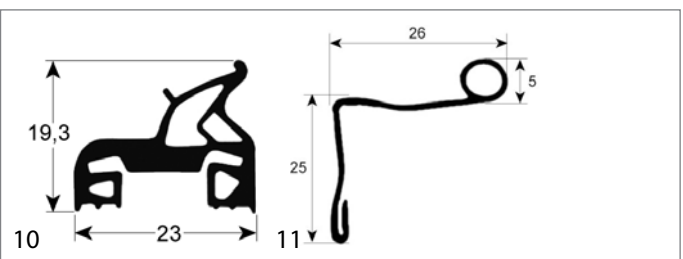

¹3-seitig (lange Seite offen) ²3-seitig (kurze Seite offen)

Abb.	GEV-Nr.	Beschreibung	Vergl.-Nr.
7	900170	Türdichtung Profil 2445 B 650mm L 1350mm Außenmaß VPE 1	0H6641
8	900040	Türdichtung Profil 2447 B 627mm L 1321mm Außenmaß VPE 1	0H6657 246259
8	900043	Türdichtung Profil 2447 B 777mm L 861mm Außenmaß VPE 1	0H6659
8	900039	Türdichtung Profil 2447 B 777mm L 1321mm Außenmaß VPE 1	0H6660
8	900589	Türdichtung Profil 2447 B 800mm L 880mm Außenmaß VPE 1	0H6658
8	900496	Türdichtung Profil 2447 B 810mm L 900mm	—
9	900188	Türdichtung Profil 2450 B 640mm H 720mm Außenmaß VPE 1 passend für ELECTROLUX 640x720	055315