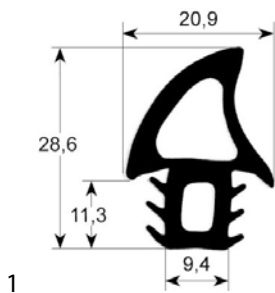

Tecnoinox

Abb.	GEV-Nr.	Beschreibung	Vergl.-Nr.
1	900439	Türdichtung Profil 2750 VPE Meterware	RCK7070166

Therma

Abb.	GEV-Nr.	Beschreibung	Vergl.-Nr.
1	900763	Türdichtung Profil 2276 VPE Meterware	OK9170
2	900758	Türdichtung Profil 2450 B 445mm H 1360mm Außenmaß VPE 1 passend für ELECTROLUX 450x1360	OK8016
2	900759	Türdichtung Profil 2450 B 450mm H 720mm Außenmaß VPE 1 passend für ELECTROLUX 447x719	OK8015