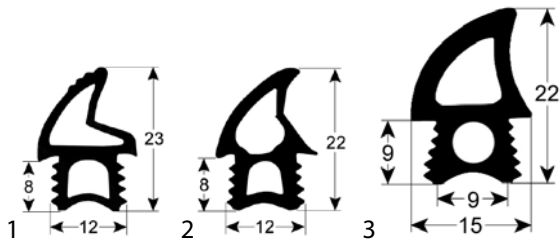

Tecnoeka

Abb.	GEV-Nr.	Beschreibung	Vergl.-Nr.
1	902497	Türdichtung Profil 2764 L 1020mm passend für TECNOEKA	01000770 SP007260456
1	902496	Türdichtung Profil 2764 L 2105mm passend für TECNOEKA	01000030 09989708000
2	902495	Türdichtung Profil 2765 L 2510mm passend für TECNOEKA	01000050 09989728000
3	902191	Türdichtung Profil 2767 L 1760mm	01000070 01000350
3	902194	Türdichtung Profil 2767 L 2180mm	01000740
3	902192	Türdichtung Profil 2767 L 2470mm	01000690
3	902193	Türdichtung Profil 2767 L 3300mm	01000700