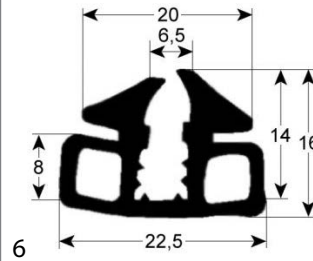

Abb.	GEV-Nr.	Beschreibung	Vergl.-Nr.
4	900144	Fensterdichtung Profil 1790 VPE Meterware	0H6828
5	900036	Fensterdichtung Profil 1800 VPE Meterware	0H6663

Abb.	GEV-Nr.	Beschreibung	Vergl.-Nr.
6	900190	Fensterdichtung Profil 1820 Umfang 1400mm VPE 1	054557 055412
6	900191	Fensterdichtung Profil 1820 Umfang 2200mm VPE 1	055314