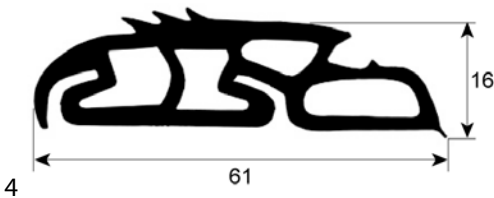

Convotherm

Abb.	GEV-Nr.	Beschreibung	Vergl.-Nr.
1	900403	Hordenwagendichtung Profil 4030 VPE Meterware Silikon transparent	—
1	900167	Hordenwagendichtung Profil 4030 L 1970mm VPE 1 Silikon transparent	7001039 7001039K 7030645
2	901150	Hordenwagendichtung Profil 4080 L 540mm VPE 1	7011000
2	900850	Hordenwagendichtung Profil 4080 L 740mm VPE 1	7001077 (alternativ)