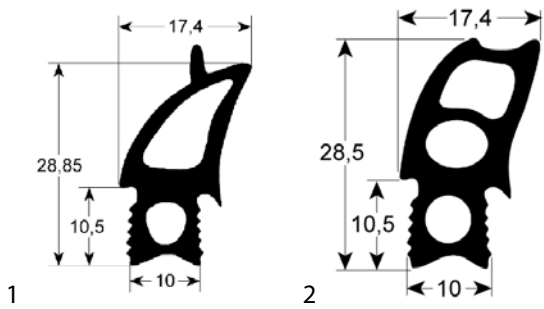

Lincat

Abb.	GEV-Nr.	Beschreibung	Vergl.-Nr.
1	900290	Türdichtung Profil 2730 B 465mm L 520mm Außenmaß VPE 1	OSE06
1	900291	Türdichtung Profil 2730 B 470mm L 785mm Außen Steckmaß VPE 1	OSE02
1	900262	Türdichtung Profil 2730 B 470mm L 1475mm Außen Steckmaß VPE 1	OSE10
1	902224	Türdichtung Profil 2730 B 675mm L 500mm passend für RATIONAL für Modell SCC/CM 62	OSE11
1	900574	Türdichtung Profil 2730 B 675mm L 1475mm Außen Steckmaß	OSE13
1	900292	Türdichtung Profil 2730 B 685mm L 780mm Außen Steckmaß	OSE03
2	901403	Türdichtung Profil 2731 B 470mm L 500mm Außen Steckmaß VPE 1	OSE08
2	901405	Türdichtung Profil 2731 B 470mm L 760mm Außen Steckmaß	OSE09

Abb.	GEV-Nr.	Beschreibung	Vergl.-Nr.
3	901438	Türdichtung Profil 2732 B 485mm L 1495mm Außenmaß VPE 1	OSE04
3	901439	Türdichtung Profil 2732 B 680mm L 1495mm Außen Steckmaß	OSE05

Lohberger

Abb.	GEV-Nr.	Beschreibung	Vergl.-Nr.
1	900064	Türdichtung Profil 2060 B 705mm L 1080mm Außen Steckmaß VPE 1 passend für CONVOTHERM	F5070120