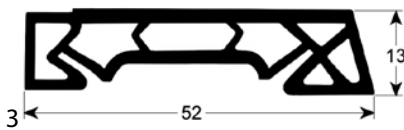

Abb.	GEV-Nr.	Beschreibung	Vergl.-Nr.
4	900295	Hordenwagendichtung Profil 4100 L 610mm VPE 1	0C0899 0C1484
4	901631	Hordenwagendichtung Profil 4100 L 660mm	0C4121
4	900274	Hordenwagendichtung Profil 4100 L 745mm VPE 1	0C1196 0C1890
4	901630	Hordenwagendichtung Profil 4100 L 810mm	0C4131