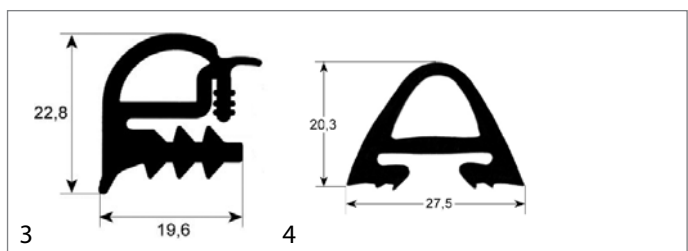

Rational

Abb.	GEV-Nr.	Beschreibung	Vergl.-Nr.
1	902239	Türdichtung Profil 2210 VPE Meterware	5012.0700
1	902237	Türdichtung Profil 2210 L 3800mm VPE 1	5012.0701
1	902238	Türdichtung Profil 2210 L 4200mm VPE 1	5012.0702
2	902240	Türdichtung Profil 2230 B 470mm L 485mm Außenmaß VPE 1	5012.0703
2	902241	Türdichtung Profil 2230 B 480mm L 725mm Außenmaß VPE 1	5012.0704 5012.0705