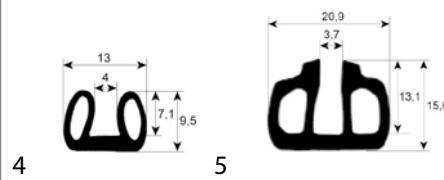

Abb.	GEV-Nr.	Beschreibung	Vergl.-Nr.
4	900144	Fensterdichtung Profil 1790 VPE Meterware	0H6828
5	900036	Fensterdichtung Profil 1800 VPE Meterware	0H6663

Abb.	GEV-Nr.	Beschreibung	Vergl.-Nr.
6	900190	Fensterdichtung Profil 1820 Umfang 1400mm VPE 1	054557 055412
6	900191	Fensterdichtung Profil 1820 Umfang 2200mm VPE 1	055314