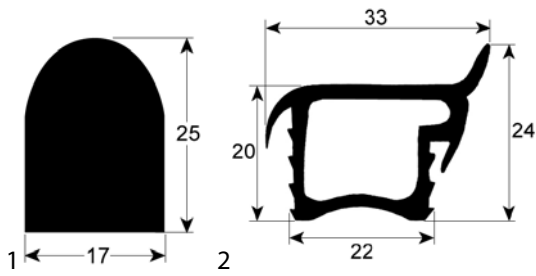

Krefftt

Abb.	GEV-Nr.	Beschreibung	Vergl.-Nr.
1	902226	Hordenwagendichtung Profil 4020 L 750mm VPE 1 Silikonschaum	76-50120550
1	902225	Hordenwagendichtung Profil 4020 L 1100mm VPE 1 Silikonschaum	76-50120551
2	902227	Hordenwagendichtung Profil 4060 B 450mm L 170mm VPE 1 3-seitig (lange Seite offen)	76-51051009 76-51051015
2	902228	Hordenwagendichtung Profil 4060 B 675mm L 165mm Außen Steckmaß VPE 1 passend für RATIONAL	76-51051010