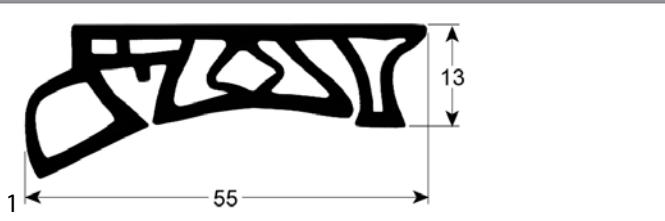

Lincat

Abb.	GEV-Nr.	Beschreibung	Vergl.-Nr.
1	900566	Hordenwagendichtung Profil 4095 L 575mm VPE 1	OGA25
1	900255	Hordenwagendichtung Profil 4095 L 780mm VPE 1	OGA30

Metos

Abb.	GEV-Nr.	Beschreibung	Vergl.-Nr.
1	902229	Hordenwagendichtung Profil 4090 L 615mm VPE 1	51051025