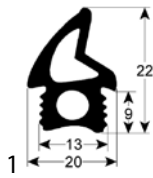

Ristormarkt

Abb.	GEV-Nr.	Beschreibung	Vergl.-Nr.
1	902483	Türdichtung Profil 2763 L 1800mm passend für TECNODOM	FO4NEA0039