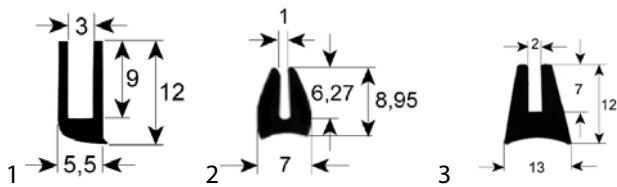

Charvet

Abb.	GEV-Nr.	Beschreibung	Vergl.-Nr.
1	901567	Fensterdichtung Profil 1879 L 2350mm passend für CHARVET VPE 1	02286A

Convotherm

Abb.	GEV-Nr.	Beschreibung	Vergl.-Nr.
1	901430	Fensterdichtung Profil 1502 VPE Meterware	7001040
2	900113	Fensterdichtung Profil 1560 VPE Meterware	7001041
3	900448	Fensterdichtung Profil 1630 L 1800mm VPE 1	7001045