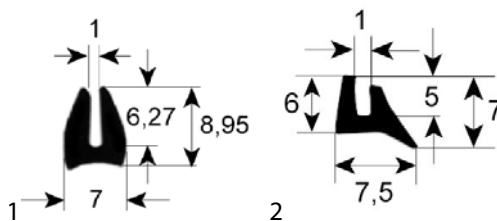

Rational

Abb.	GEV-Nr.	Beschreibung	Vergl.-Nr.
1	902233	Fensterdichtung Profil 1560 L 2800mm VPE 1	5012.0201
1	902234	Fensterdichtung Profil 1560 L 3800mm VPE 1	5012.0202
1	902235	Fensterdichtung Profil 1560 L 5400mm VPE 1	5012.0203
1	902218	Fensterdichtung Profil 1560 L 5900mm VPE 1	5012.0204
2	902236	Fensterdichtung Profil 1570 VPE Meterware	5012.0200 5012.0223