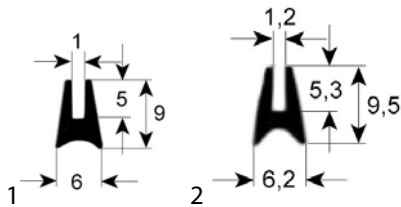

Abb.	GEV-Nr.	Beschreibung	Vergl.-Nr.
4	900114	Fensterdichtung Profil 1870 VPE Meterware	7001042

Cookmax

Abb.	GEV-Nr.	Beschreibung	Vergl.-Nr.
1	900787	Fensterdichtung Profil 1515 L 2200mm passend für LAINOX	R70044650
2	900500	Fensterdichtung Profil 1530 L 900mm VPE 1	R70044250
2	900501	Fensterdichtung Profil 1530 L 1200mm VPE 1	R70044260
2	900483	Fensterdichtung Profil 1530 L 2400mm VPE 1	R70044150