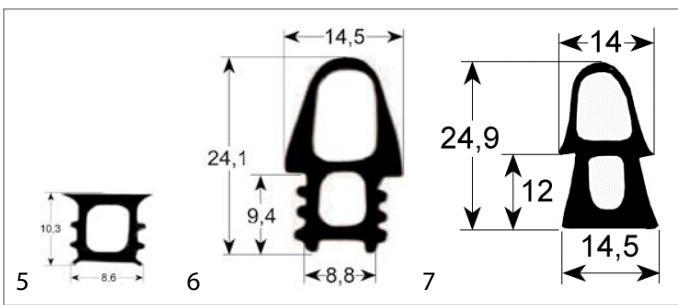

Abb.	GEV-Nr.	Beschreibung	Vergl.-Nr.
5	900037	Türdichtung Profil 2020 VPE Meterware	0H6976
6	900044	Türdichtung Profil 2030 B 414mm L 620mm Außenmaß VPE 1	0H6655 246256
6	900042¹	Türdichtung Profil 2030 B 414mm L 620mm Außenmaß VPE 1 lange Seite offen	0H6653
6	900588	Türdichtung Profil 2030 B 428mm L 431mm Außenmaß VPE 1	0H6973
6	900041²	Türdichtung Profil 2030 B 620mm L 699mm Außenmaß VPE 1 kurze Seite offen	0H6654 246253
7	900152	Türdichtung Profil 2445 B 430mm L 630mm Außenmaß VPE 1	0K2083 246166
7	900586¹	Türdichtung Profil 2445 B 445mm L 630mm Außenmaß VPE 1	0K1832
7	900587²	Türdichtung Profil 2445 B 620mm L 715mm Außenmaß VPE 1	0K1833
7	900153	Türdichtung Profil 2445 B 630mm L 735mm Außenmaß VPE 1	0G2086

¹3-seitig (lange Seite offen) ²3-seitig (kurze Seite offen)