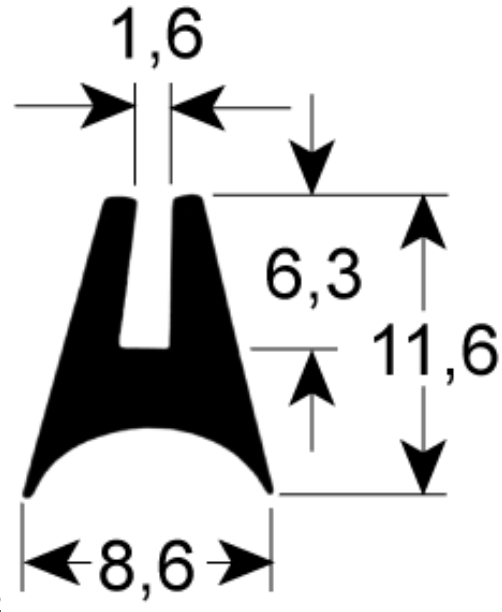

Abb.	GEV-Nr.	Beschreibung	Vergl.-Nr.
3	900295	Hordenwagendichtung Profil 4100 L 610mm VPE 1	0C0899
3	900274	Hordenwagendichtung Profil 4100 L 745mm VPE 1	0C1196

Dichtungen für Bedienblenden

Abb.	GEV-Nr.	Beschreibung	Vergl.-Nr.
1	900575	Dichtung für Bedienblende	12032981 RT1600387 OCP06 16.00.385 16.00.386 16.00.387