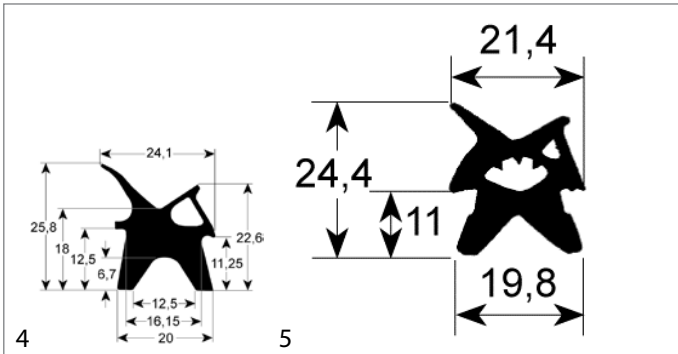

Ambassade

Abb.	GEV-Nr.	Beschreibung	Vergl.-Nr.
1	902157	Türdichtung Profil 2211 B 470mm L 590mm Außenmaß	65111018

Angelo-Po

Abb.	GEV-Nr.	Beschreibung	Vergl.-Nr.
1	900725	Türdichtung	37Q7621

Abb.	GEV-Nr.	Beschreibung	Vergl.-Nr.
2	900720	Türdichtung Profil 1855 VPE Meterware	3031880
3	900348	Türdichtung Profil 2402 VPE Meterware	37Q2480-15MT 37Q2480-6MT