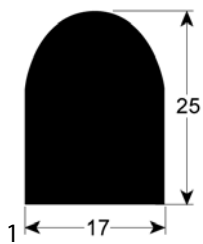

Abb.	GEV-Nr.	Beschreibung	Vergl.-Nr.
3	902229	Hordenwagendichtung Profil 4090 L 615mm VPE 1	76-51051025

Küppersbusch

Abb.	GEV-Nr.	Beschreibung	Vergl.-Nr.
1	900055	Hordenwagendichtung Profil 4020 VPE Meterware Silikon-schaum	062293 062392 407392 407636