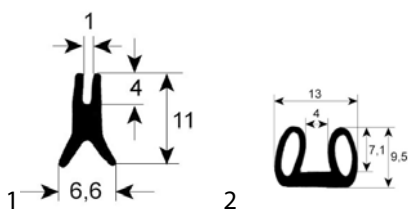

Juno

Abb.	GEV-Nr.	Beschreibung	Vergl.-Nr.
1	900591	Fensterdichtung Profil 1550 L 3000mm	0H6761
1	900752	Fensterdichtung Profil 1550 VPE 3m	0K2281
2	900144	Fensterdichtung Profil 1790 VPE Meterware	0H6828
			262225

Abb.	GEV-Nr.	Beschreibung	Vergl.-Nr.
3	900036	Fensterdichtung Profil 1800 VPE Meterware	0H6663