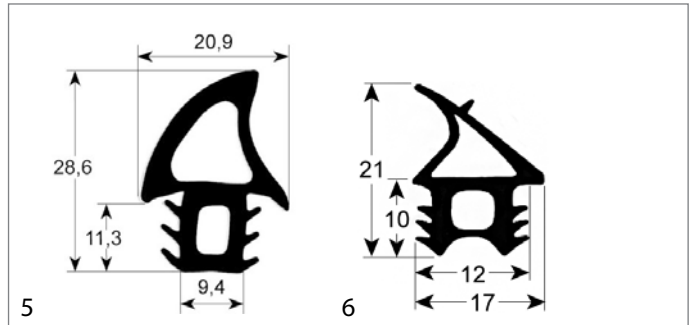

Tabellenfortsetzung auf der nächsten Seite

Abb.	GEV-Nr.	Beschreibung	Vergl.-Nr.
3	900139	Türdichtung Profil 2410 B 715mm L 880mm Außenmaß VPE 1	50505946 70041370 LAR50505946 LAR70041370 R50505946 R70041370
3	900815	Türdichtung Profil 2410 B 735mm L 830mm Außenmaß VPE 1	70041940 LAR70041940 R70041940
3	900814	Türdichtung Profil 2410 B 735mm L 955mm Außenmaß VPE 1	70041930 LAR70041930 R70041930
3	900813	Türdichtung Profil 2410 B 735mm L 1310mm Außenmaß VPE 1	70042160 LAR70042160 R70042160
3	900127	Türdichtung Profil 2410 B 735mm L 1430mm Außenmaß VPE 1	50505947 70041410 70041860 70042050 70042130 LAR50505947 LAR70041410 LAR70041860 LAR70042050 LAR70042130 R50505947 R70041410 R70041860 R70042050 R70042130
3	900125	Türdichtung Profil 2410 B 738mm L 777mm Außenmaß VPE 1	70042030 70042110 LAR70042030 LAR70042110 R70042030 R70042110
3	900487	Türdichtung Profil 2410 B 765mm L 1195mm Außenmaß VPE 1	50505952 70041560 LAR50505952 LAR70041560 R50505952 R70041560
4	901444	Türdichtung Profil 2452 VPE 3300mm	70044520 A32100810 LAR70044520 R70044520
4	901447	Türdichtung Profil 2452 L 2900mm	70044510 A23203290 LAR70044510 R70044510
4	901445	Türdichtung Profil 2452 B 380mm H 280mm Steckmaß VPE 1 4-teilig	70044490 LAR70044490 R70044490
4	901443	Türdichtung Profil 2452 B 640mm H 490mm Steckmaß 4-teilig	70044540 LA70044540 LAR70044540 R70044540
4	901442	Türdichtung Profil 2452 B 640mm H 655mm Steckmaß VPE 1 4-teilig	70044500 LAR70044500 R70044500
4	901446	Türdichtung Profil 2452 B 650mm H 795mm Steckmaß VPE 1 4-teilig	70044450 LAR70044450 R70044450
4	901448	Türdichtung Profil 2452 B 675mm H 1310mm Steckmaß VPE 1	70044530 LA70044530 LAR70044530 R70044530