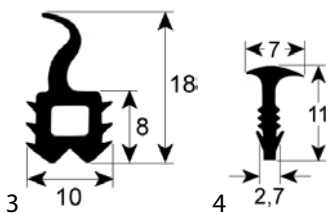

Bonnet

Abb.	GEV-Nr.	Beschreibung	Vergl.-Nr.
1	900610	Türdichtung Profil 2275 B 290mm L 690mm Außenmaß VPE 1 3 seitig	366371
2	901362	Türdichtung Profil 2707 VPE Meterware	366386

Abb.	GEV-Nr.	Beschreibung	Vergl.-Nr.
3	901424	Türdichtung Profil 2711 L 2600mm VPE 1	71204E 71206E
4	518126	Türdichtung Profil 2980 L 2820mm	71876E