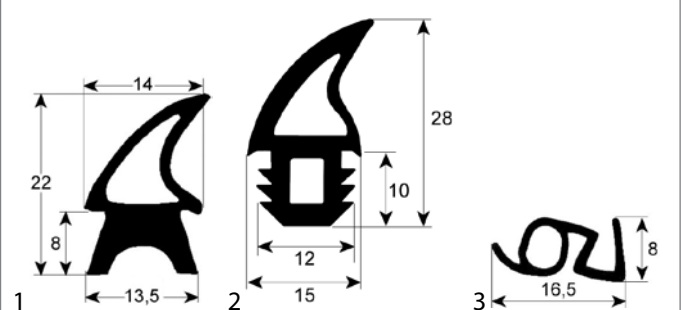

Gierre

Abb.	GEV-Nr.	Beschreibung	Vergl.-Nr.
1	901688	Türdichtung Profil 2455 B 465mm L 745mm Außenmaß	GUA400
1	900770	Türdichtung Profil 2455 B 475mm L 650mm Außenmaß VPE 1	GUA500
1	901689	Türdichtung Profil 2455 B 635mm L 1700mm Außenmaß	GUA090 GUA600 XXGUA600
1	900771	Türdichtung Profil 2455 B 650mm L 870mm Außenmaß VPE 1	GUA510
1	901687	Türdichtung Profil 2455 B 745mm L 865mm Außenmaß	GUA410
2	901331	Türdichtung Profil 2756 VPE Meterware	GUA504.03060
3	900772	Türdichtung Profil 2926 L 1500mm VPE 1	GUA320