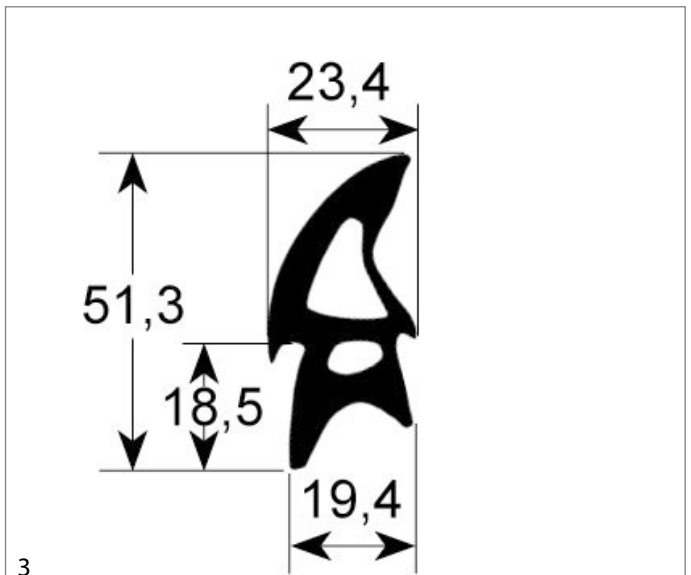

Inoxtrend

Abb.	GEV-Nr.	Beschreibung	Vergl.-Nr.
1	900348	Türdichtung Profil 2402 VPE Meterware	C2215-03
1	900414	Türdichtung Profil 2402 B 385mm L 425mm Außenmaß VPE 1	C2215-06 RRC2215-06
1	901541	Türdichtung Profil 2402 B 430mm L 665mm Außenmaß VPE 1 passend für INOXTREND 4-teilig	C2215-04
1	901311	Türdichtung Profil 2402 B 555mm L 395mm Steckmaß VPE 1 4-teilig	C2215-01 RRC2215-01
1	901129	Türdichtung Profil 2402 B 580mm L 765mm VPE 1 4-teilig	C2215-02 RRC2215-02
2	900412	Türdichtung Profil 2458 L 1400mm VPE 1	C6013-00 RRC6013-00
2	900413	Türdichtung Profil 2458 L 1400mm VPE 1	C6090-00 RRC6090-00
2	901449	Türdichtung Profil 2458 L 1600mm	C7562-00 RRC7562-00
2	902543	Türdichtung Profil 2458 L 1880mm VPE 1 passend für INOXTREND	S0712-00
2	901540	Türdichtung Profil 2458 L 2225mm VPE 1 passend für INOXTREND	C7625-00