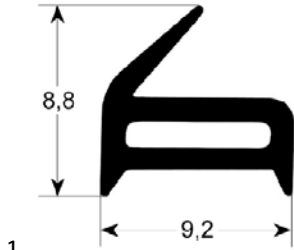

Lotus

Abb.	GEV-Nr.	Beschreibung	Vergl.-Nr.
1	900238	Türdichtung L 650mm B 340mm mit 6 Befestigungshaken	536010800 536010801
1	900245	Türdichtung Profil 2915 L 1010mm B 325mm mit 8 Befestigungshaken	536010900 536010901