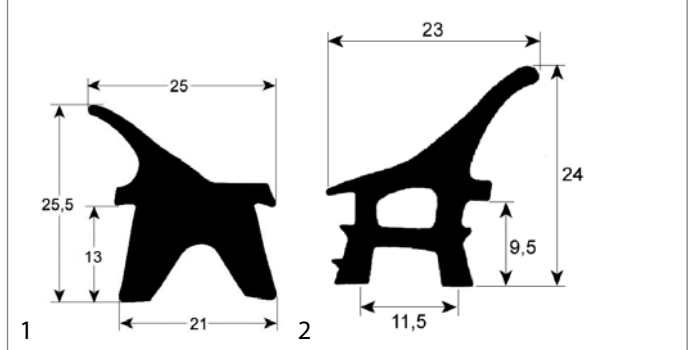

Emmepi

Abb.	GEV-Nr.	Beschreibung	Vergl.-Nr.
1	900348	Türdichtung Profil 2402 VPE Meterware	807581 807581-15MT 807581-6MT 807582-15MT 807582-6MT 807583-25MT 807583-6MT 808226-15MT 808226-6MT 808668 808668-15MT 808668-6MT 809283 809283-15MT 809283-6MT 8C1193 8C1193-15MT 8C1193-6MT
1	901351	Türdichtung Profil 2402 B 490mm L 635mm Außenmaß	809796
1	901158	Türdichtung Profil 2402 B 640mm L 740mm	8C0029
2	900781	Türdichtung Profil 2403 VPE Meterware	9629918 9629918-3MT
2	900778	Türdichtung Profil 2403 L 470mm VPE 1 EP vertikal	9629918-15MT