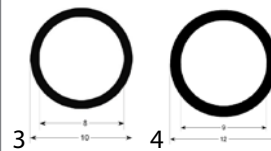

Mareno

Abb.	GEV-Nr.	Beschreibung	Vergl.-Nr.
1	570001	Silikonschlauch ID ø 6,5mm AD ø 7,9mm Wandstärke 0,7mm VPE Meterware	—

Abb.	GEV-Nr.	Beschreibung	Vergl.-Nr.
2	514004	Feder L 325mm für Dichtung EP seitlich	1336000 MA1336000
2	514003	Feder L 370mm für Dichtung EP seitlich	1662614 MA1662614
2	514002	Feder L 595mm für Dichtung EP oben	1335900 MA1335900
2	514001	Feder L 655mm für Dichtung EP oben	1706200 MA1706200