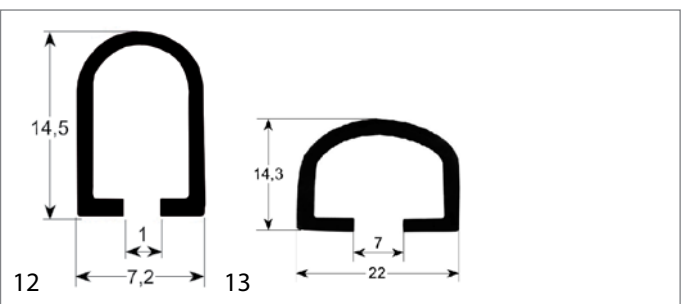

Abb.	GEV-Nr.	Beschreibung	Vergl.-Nr.
10	900433	Türdichtung Profil 2520 B 430mm L 635mm Außenmaß VPE 1 passend für ELECTROLUX, JUNO, ZANUSSI	005713
10	900590	Türdichtung Profil 2520 B 640mm L 730mm Außenmaß VPE 1 passend für ELECTROLUX 640x730	005706
10	900161	Türdichtung Profil 2520 B 640mm L 1400mm Außenmaß VPE 1 passend für ELECTROLUX 640x1400	005705
10	900160	Türdichtung Profil 2520 B 655mm L 725mm Außenmaß VPE 1 passend für ELECTROLUX	005712
11	900047	Türdichtung Profil 2924 B 50mm L 570mm Außenmaß VPE 1 EP oben	0H6768 253388