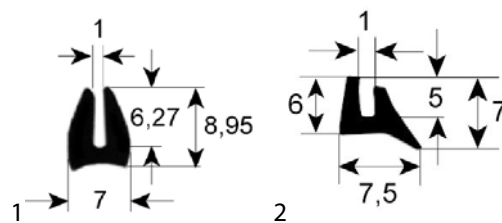

Krefft

Abb.	GEV-Nr.	Beschreibung	Vergl.-Nr.
1	902233	Fensterdichtung Profil 1560 L 2800mm VPE 1	76-50120201
1	902234	Fensterdichtung Profil 1560 L 3800mm VPE 1	76-50120202
1	902235	Fensterdichtung Profil 1560 L 5400mm VPE 1	76-50120203
1	902218	Fensterdichtung Profil 1560 L 5900mm VPE 1	76-50120204
2	902236	Fensterdichtung Profil 1570 VPE Meterware	76-50120200