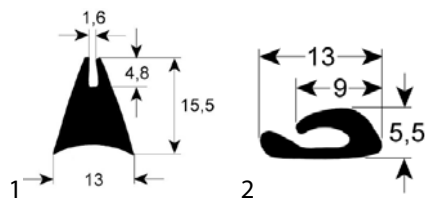

Bertos

Abb.	GEV-Nr.	Beschreibung	Vergl.-Nr.
1	900463	Fensterdichtung Profil 1650 L 1110mm VPE 1	25594000
1	900472	Fensterdichtung Profil 1650 L 1700mm VPE 1	23601400
1	900473	Fensterdichtung Profil 1650 L 2250mm VPE 1	23602100
2	900470	Fensterdichtung Profil 1880 L 520mm VPE 1	14018
2	900471	Fensterdichtung Profil 1880 L 680mm VPE 1	14019
2	900469	Fensterdichtung Profil 1880 L 1385mm VPE 1	14017