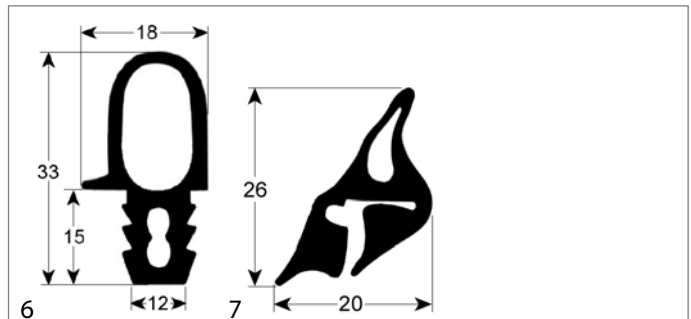

¹mit Befestigungskit

Abb.	GEV-Nr.	Beschreibung	Vergl.-Nr.
6	900865	Türdichtung Profil 2449 B 490mm L 520mm VPE 1	530742368 EL742368
6	900497	Türdichtung Profil 2449 B 520mm L 775mm VPE 1	530742376
6	901483	Türdichtung Profil 2449 B 520mm L 1505mm VPE 1	530000423
6	901490	Türdichtung Profil 2449 B 690mm L 1550mm VPE 1	530742406
7	900498	Türdichtung Profil 2515 Umfang 1670mm VPE 1	530693219 EL693219