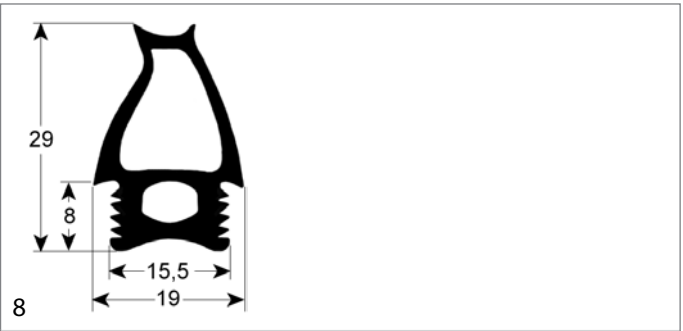

Abb.	GEV-Nr.	Beschreibung	Vergl.-Nr.
6	901394	Türdichtung Profil 2438 B 330mm L 410mm Außenmaß VPE 1	37Q4980
7	900748	Türdichtung Profil 2780 B 475mm L 1360mm Außenmaß VPE 1	3050160
7	900716	Türdichtung Profil 2780 B 485mm L 485mm Außenmaß VPE 1	36E3030 36E3031
7	900715	Türdichtung Profil 2780 B 490mm L 700mm Außenmaß VPE 1	36E3020 36E3021
7	900749	Türdichtung Profil 2780 B 630mm L 690mm Außenmaß VPE 1	36E4061
7	900747	Türdichtung Profil 2780 B 690mm L 860mm Außenmaß VPE 1	36E3520 36E3521
7	900746	Türdichtung Profil 2780 B 690mm L 1360mm Außenmaß VPE 1	36E3921