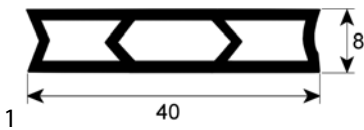

Sogeco

Abb.	GEV-Nr.	Beschreibung	Vergl.-Nr.
1	901330	Hordenwagendichtung Profil 4065 Silikon VPE Meterware	04-GRN-005

Zanussi

Abb.	GEV-Nr.	Beschreibung	Vergl.-Nr.
1	900592	Hordenwagendichtung Profil 4040 L 658mm VPE 1	0H6662
2	900580	Hordenwagendichtung Profil 4055 L 660mm VPE 1	006176