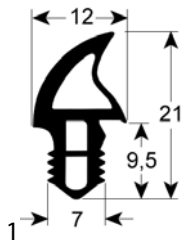

Blue Seal

Abb.	GEV-Nr.	Beschreibung	Vergl.-Nr.
1	901683	Türdichtung Profil 2774 L 2000mm rund	232666 234464

Blue Seal

Abb.	GEV-Nr.	Beschreibung	Vergl.-Nr.
1	901683	Türdichtung Profil 2774 L 2000mm rund	232666 234464