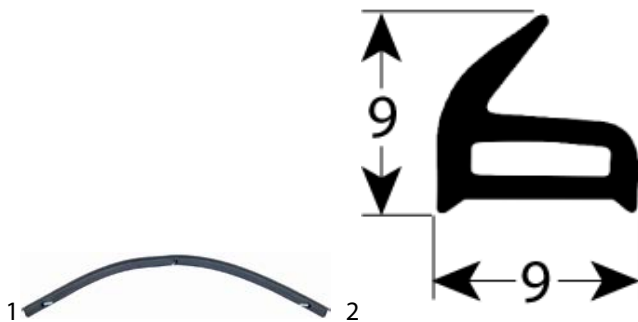

Lincar

Abb.	GEV-Nr.	Beschreibung	Vergl.-Nr.
1	902142	Dichtung L 315mm 3 VPE 1 Stück	38040301
2	901947	Türdichtung L 720mm mit 5 Befestigungshaken	38040300