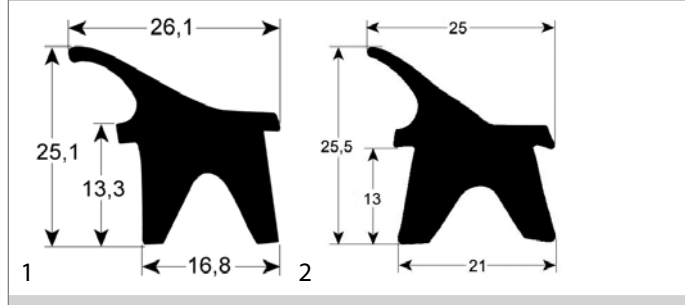

Fimor

Abb.	GEV-Nr.	Beschreibung	Vergl.-Nr.
1	901462	Türdichtung Profil 2757 VPE Meterware passend für FIMOR	170201025

Foinox

Abb.	GEV-Nr.	Beschreibung	Vergl.-Nr.
1	900934	Türdichtung Profil 2400 VPE Meterware	0271B
1	900461	Türdichtung Profil 2400 L 380mm VPE 1	30099
1	901325	Türdichtung Profil 2400 L 410mm Außenmaß	1443
1	900462	Türdichtung Profil 2400 L 410mm VPE 1	30098
1	901324	Türdichtung Profil 2400 L 620mm Außenmaß	1442
1	902551	Türdichtung Profil 2400 L 695mm VPE 1	1446
1	900480	Türdichtung Profil 2400 B 390mm L 400mm Außenmaß VPE 1	—
1	900464	Türdichtung Profil 2400 B 420mm L 645mm Außenmaß VPE 1	1093
1	900683	Türdichtung Profil 2400 B 475mm L 645mm VPE 1	3351
1	900465	Türdichtung Profil 2400 B 480mm L 700mm Außenmaß VPE 1	0323
1	900468	Türdichtung Profil 2400 B 640mm L 800mm Außenmaß VPE 1	1217 3352
1	900474	Türdichtung Profil 2400 B 685mm L 805mm Außenmaß VPE 1	14014
1	900475	Türdichtung Profil 2400 B 685mm L 1465mm Außenmaß VPE 1	14013
1	900466	Türdichtung Profil 2400 B 700mm L 915mm Außenmaß VPE 1	0324
2	900348	Türdichtung Profil 2402 VPE Meterware	0324-15MT 0324-6MT 1093-15MT 1093-6MT 3351-15MT 3351-6MT 3352-15MT