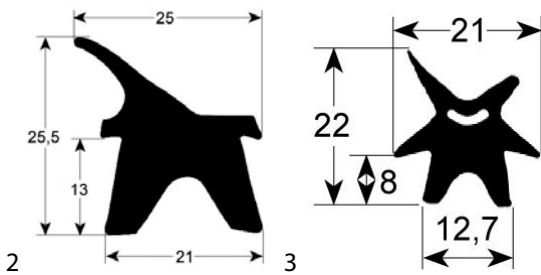

MBM

1

Abb.	GEV-Nr.	Beschreibung	Vergl.-Nr.
1	901165	Türdichtung L 1500mm VPE 1 passend für MBM	RTFOC00758

Abb.	GEV-Nr.	Beschreibung	Vergl.-Nr.
2	900348	Türdichtung Profil 2402 VPE Meterware	LAR70041290
3	900760	Türdichtung Profil 2405 B 470mm L 670mm Außenmaß VPE 1	PAFOC00574 RTFOC00093