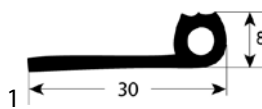

Niggemann

Abb.	GEV-Nr.	Beschreibung	Vergl.-Nr.
1	580013	Türdichtung Profil 2949 L 3000mm VPE 1	201778