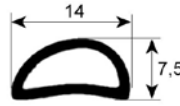

Abb.	GEV-Nr.	Beschreibung	Vergl.-Nr.
4	900059	Türdichtung Profil 2410 VPE Meterware	LAR70041350
5	900251	Türdichtung Profil 2920 L 1410mm VPE 1	9686373100 RIC0002340

Abb.	GEV-Nr.	Beschreibung	Vergl.-Nr.
6	901166	Türdichtung Profil 2922 B 43mm L 1310mm VPE 1 passend für MBM	MPGOM00P00
7	900297	Türdichtung Profil 2928 L 307mm VPE 1	163888
7	900296	Türdichtung Profil 2928 L 580mm VPE 1	163889