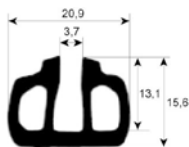

Juno

Abb.	GEV-Nr.	Beschreibung	Vergl.-Nr.
1	900591	Fensterdichtung Profil 1550 L 3000mm	0H6761
1	900752	Fensterdichtung Profil 1550 VPE 3m	0K2281
2	900144	Fensterdichtung Profil 1790 VPE Meterware	0H6828
			262225