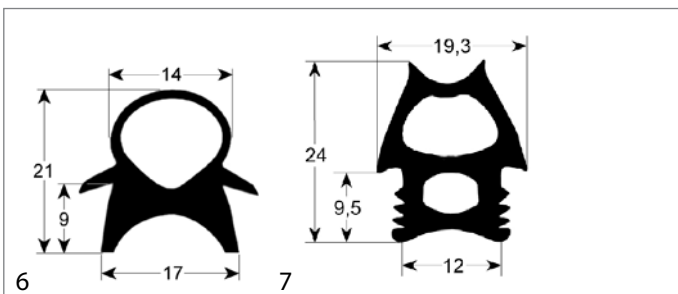

Abb.	GEV-Nr.	Beschreibung	Vergl.-Nr.
4	900059	Türdichtung Profil 2410 VPE Meterware	37Q2480
5	900441	Türdichtung Profil 2420 B 330mm L 410mm Außenmaß VPE 1	37Q1001 37Q1002
5	900443	Türdichtung Profil 2420 B 450mm L 460mm Außen Steckmaß VPE 1 passend für CONVOTHERM	37Q0951 37Q0952
5	900444	Türdichtung Profil 2420 B 450mm L 700mm Außen Steckmaß VPE 1 passend für CONVOTHERM	37Q0970 37Q0971 37Q0972
5	900713	Türdichtung Profil 2420 B 450mm L 700mm Außenmaß VPE 1	37Q2952
5	900445	Türdichtung Profil 2420 B 565mm L 680mm Außenmaß VPE 1	37Q0981 37Q0982
5	900446	Türdichtung Profil 2420 B 670mm L 860mm Außenmaß VPE 1	37Q0990 37Q0991 37Q0992
5	900721	Türdichtung Profil 2420 B 680mm L 1380mm Außenmaß VPE 1	37Q7633