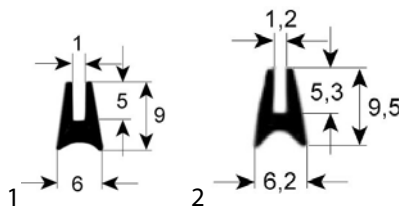

Olis

Abb.	GEV-Nr.	Beschreibung	Vergl.-Nr.
1	900787	Fensterdichtung Profil 1515 L 2200mm passend für LAINOX	R70044650
2	900500	Fensterdichtung Profil 1530 L 900mm VPE 1	R70044250
2	900501	Fensterdichtung Profil 1530 L 1200mm VPE 1	R70044260
2	900504	Fensterdichtung Profil 1530 L 1950mm VPE 1	R70044290
2	900483	Fensterdichtung Profil 1530 L 2400mm VPE 1	R70044150
2	900484	Fensterdichtung Profil 1530 L 3720mm VPE 1	R70044160
2	900143	Fensterdichtung Profil 1530 VPE Meterware	LAR80100100
2	900637	Fensterdichtung Profil 1530 VPE Meterware	R70040640