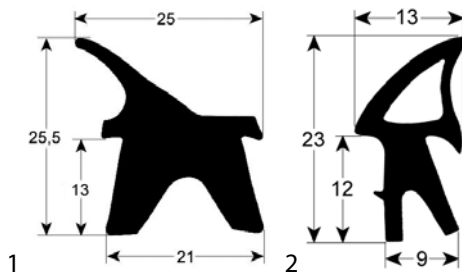

Lotus

Abb.	GEV-Nr.	Beschreibung	Vergl.-Nr.
1	901129	Türdichtung Profil 2402 B 580mm L 765mm VPE 1 4-teilig	C2215-02
2	900413	Türdichtung Profil 2458 L 1400mm VPE 1	C6090-00

Abb.	GEV-Nr.	Beschreibung	Vergl.-Nr.
3	901384	Türdichtung Profil 2470 L 2100mm VPE 1	C9031-00
3	900417	Türdichtung Profil 2470 L 2300mm VPE 1	C5220-00
3	902544	Türdichtung Profil 2470 L 2570mm	C9029-00
4	900066	Türdichtung Profil 2910 B 340mm L 530mm VPE 1	536011300