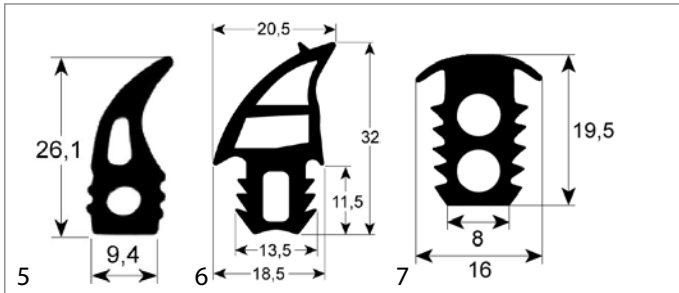

3

4

Abb.	GEV-Nr.	Beschreibung	Vergl.-Nr.
3	900865	Türdichtung Profil 2449 B 490mm L 520mm VPE 1	742368
3	900497	Türdichtung Profil 2449 B 520mm L 775mm VPE 1	742376
3	901483	Türdichtung Profil 2449 B 520mm L 1505mm VPE 1	742384
3	901490	Türdichtung Profil 2449 B 690mm L 1550mm VPE 1	742406
4	901277	Türdichtung Profil 2690 L 2275mm	E425207