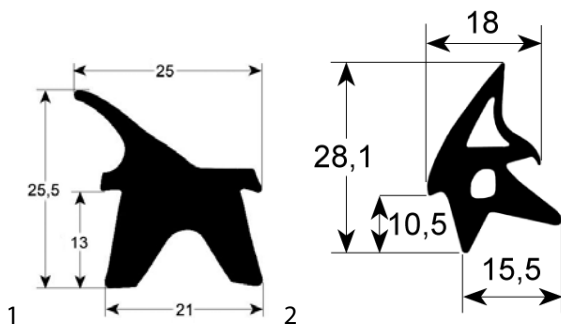

Modular

Abb.	GEV-Nr.	Beschreibung	Vergl.-Nr.
1	900348	Türdichtung Profil 2402 VPE Meterware	RRC2215-03 RRC22150315MT
1	901129	Türdichtung Profil 2402 B 580mm L 765mm VPE 1 4-teilig	RRC2215-02
2	900417	Türdichtung Profil 2470 L 2300mm VPE 1	RRC5220-00
2	900420	Türdichtung Profil 2470 L 2850mm VPE 1	RRC5221-00