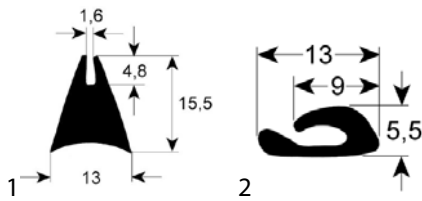

MITO

Abb.	GEV-Nr.	Beschreibung	Vergl.-Nr.
1	900463	Fensterdichtung Profil 1650 L 1110mm VPE 1	30093
			1441
1	900472	Fensterdichtung Profil 1650 L 1700mm VPE 1	490 498
1	900473	Fensterdichtung Profil 1650 L 2250mm VPE 1	1444 489
2	900470	Fensterdichtung Profil 1880 L 520mm VPE 1	14018
2	900471	Fensterdichtung Profil 1880 L 680mm VPE 1	14019
2	902549	Fensterdichtung Profil 1880 L 730mm VPE 1	60327
2	900469	Fensterdichtung Profil 1880 L 1385mm VPE 1	14017
2	902550	Fensterdichtung Profil 1880 L 5170mm VPE 1	0032