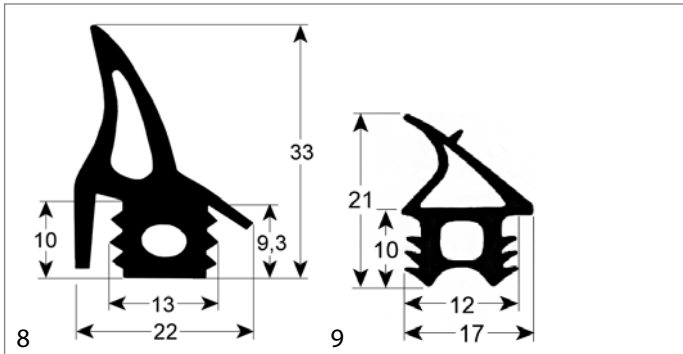

¹mit Befestigungskit

Abb.	GEV-Nr.	Beschreibung	Vergl.-Nr.
6	900865	Türdichtung Profil 2449 B 490mm L 520mm VPE 1	530742368 EL742368
6	900497	Türdichtung Profil 2449 B 520mm L 775mm VPE 1	530742376
6	901483	Türdichtung Profil 2449 B 520mm L 1505mm VPE 1	530000423
6	901490	Türdichtung Profil 2449 B 690mm L 1550mm VPE 1	530742406
7	900498	Türdichtung Profil 2515 Umfang 1670mm VPE 1	530693219 EL693219