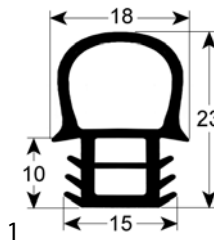

Abb.	GEV-Nr.	Beschreibung	Vergl.-Nr.
3	901424	Türdichtung Profil 2711 L 2600mm VPE 1	71204E 71206E BAAN309220 BAAN309222
4	518126	Türdichtung Profil 2980 L 2820mm	71876E

Bourgeat

Abb.	GEV-Nr.	Beschreibung	Vergl.-Nr.
1	901602	Türdichtung Profil 2055 B 580mm L 1495mm Außenmaß passend für BOURGEAT	EH0122