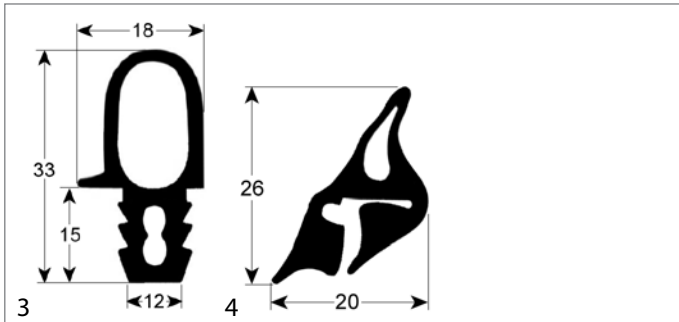

Eloma

Abb.	GEV-Nr.	Beschreibung	Vergl.-Nr.
1	900100	Türdichtung Profil 2070 B 460mm L 645mm Außenmaß VPE 1 für Gerät 6 x 1/1	384410 425030 E425030 EL0384410 H0497
1	900101	Türdichtung Profil 2070 B 645mm L 700mm Außenmaß VPE 1 für Gerät 10 x 1/1	382310 E425033 EL0382310 ELE425033 H0502
2	900204	Türdichtung Profil 2448 B 710mm L 1470mm Außenmaß VPE 1	E425056 ELE425056
2	900203	Türdichtung Profil 2448 B 730mm L 980mm Außenmaß VPE 1	E425090 ELE425090