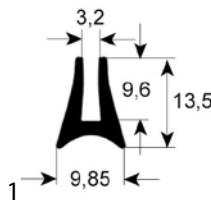

Palux

Abb.	GEV-Nr.	Beschreibung	Vergl.-Nr.
1	900110	Fensterdichtung Profil 1590 VPE Meterware	215961