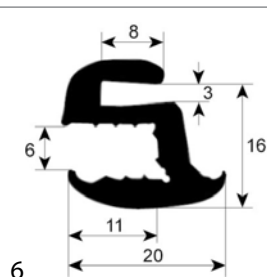

6

Abb.	GEV-Nr.	Beschreibung	Vergl.-Nr.
6	900185	Fensterdichtung Profil 1875 Umfang 1500mm VPE 1	002837
6	900186	Fensterdichtung Profil 1875 Umfang 2000mm VPE 1	002878