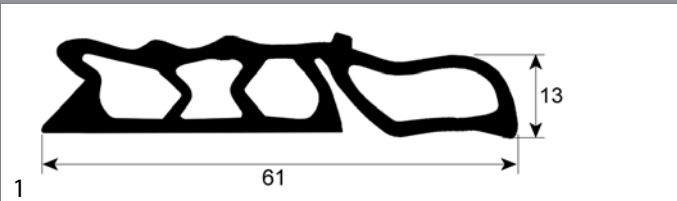

Metos

Abb.	GEV-Nr.	Beschreibung	Vergl.-Nr.
1	902229	Hordenwagendichtung Profil 4090 L 615mm VPE 1	51051025