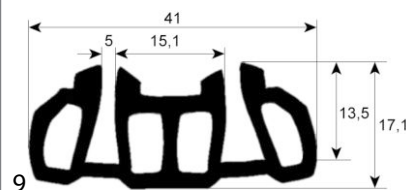

Abb.	GEV-Nr.	Beschreibung	Vergl.-Nr.
7	900272	Fensterdichtung Profil 1830 L 1500mm VPE 1	003680

Abb.	GEV-Nr.	Beschreibung	Vergl.-Nr.
8	900176	Fensterdichtung Profil 1840 Umfang 2000mm VPE 1	OK2081 OK2085
8	900175	Fensterdichtung Profil 1840 Umfang 2100mm VPE 1	OK2080 OK2084