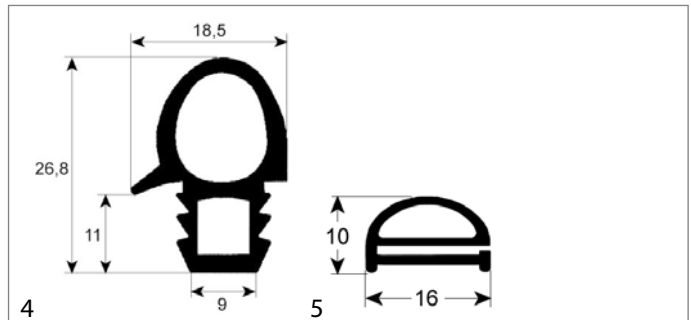

Abb.	GEV-Nr.	Beschreibung	Vergl.-Nr.
2	901588	Türdichtung L 930mm passend für FALCON CNS-Umflechtung EP links	535480057 703451

Abb.	GEV-Nr.	Beschreibung	Vergl.-Nr.
3	901591	Türdichtung B 350mm L 500mm passend für FALCON Kit	539110025 635001