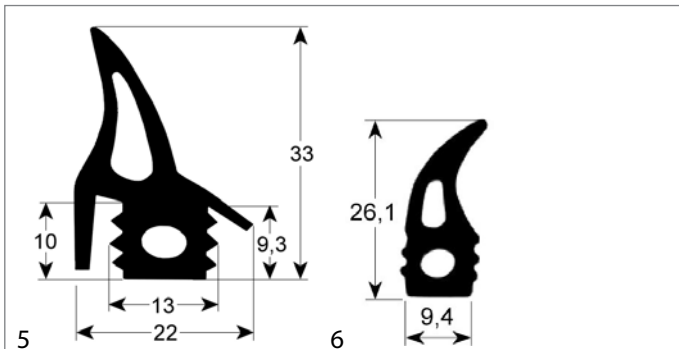

Abb.	GEV-Nr.	Beschreibung	Vergl.-Nr.
3	900865	Türdichtung Profil 2449 B 490mm L 520mm VPE 1	742368 E425198 ELO742368 ELE425198
3	900497	Türdichtung Profil 2449 B 520mm L 775mm VPE 1	742376 E425199 ELO742376 ELE425199
3	901483	Türdichtung Profil 2449 B 520mm L 1505mm VPE 1	200021 742384 E425200 ELO742384 ELE425200
3	901490	Türdichtung Profil 2449 B 690mm L 1550mm VPE 1	742406 E425202 ELO742406 ELE425202
4	900498	Türdichtung Profil 2515 Umfang 1670mm VPE 1	425121 425166 693219 E425166 ELO693219 ELE425166