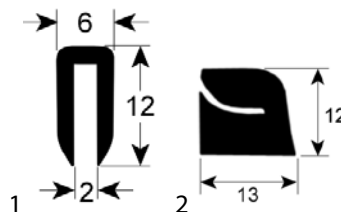

Capic

Abb.	GEV-Nr.	Beschreibung	Vergl.-Nr.
1	901575	Fensterdichtung Profil 1503 passend für CAPIC VPE Meterware	I304004
2	900937	Fensterdichtung Profil 1893 VPE Meterware	I304026

Charvet

Abb.	GEV-Nr.	Beschreibung	Vergl.-Nr.
1	901567	Fensterdichtung Profil 1879 L 2350mm passend für CHARVET VPE 1	02286A