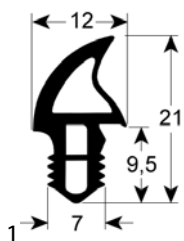

Moffat USA

Abb.	GEV-Nr.	Beschreibung	Vergl.-Nr.
1	901683	Türdichtung Profil 2774 L 2000mm rund	232666 234464

Morice

Abb.	GEV-Nr.	Beschreibung	Vergl.-Nr.
1	901564	Türdichtung Profil 2060 B 464mm L 620mm Außenmaß VPE 1	DM1065
1	901565	Türdichtung Profil 2060 B 624mm L 724mm Außenmaß VPE 1	DM1066
2	901566	Türdichtung Profil 2200 B 510mm L 650mm Außenmaß VPE 1	DM0566