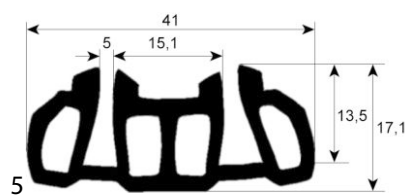

3

Abb.	GEV-Nr.	Beschreibung	Vergl.-Nr.
3	900036	Fensterdichtung Profil 1800 VPE Meterware	0H6663

4

Abb.	GEV-Nr.	Beschreibung	Vergl.-Nr.
4	900176	Fensterdichtung Profil 1840 Umfang 2000mm VPE 1	0K2081
			246162
4	900175	Fensterdichtung Profil 1840 Umfang 2100mm VPE 1	0K2080
			246161