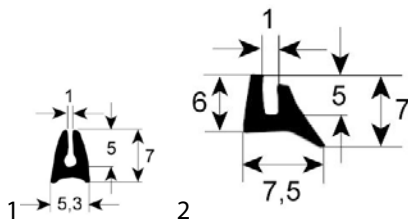

Küppersbusch

Abb.	GEV-Nr.	Beschreibung	Vergl.-Nr.
1	900561	Fensterdichtung Profil 1500 L 1430mm passend für KÜP-PERSBUSCH	060976 062336
2	900056	Fensterdichtung Profil 1570 VPE Meterware	062292 407363