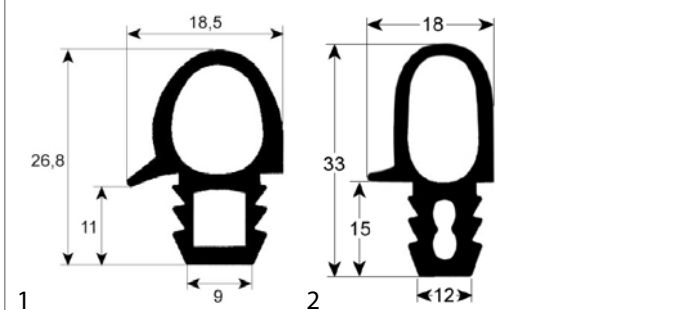

Abb.	GEV-Nr.	Beschreibung	Vergl.-Nr.
5	902166	Türdichtung Profil 2749 B 660mm L 1450mm Außenmaß passend für FOINOX	14082

Franke

Abb.	GEV-Nr.	Beschreibung	Vergl.-Nr.
1	900100	Türdichtung Profil 2070 B 460mm L 645mm Außenmaß VPE 1 für Gerät 6 x 1/1	1L295594 295594
1	900101	Türdichtung Profil 2070 B 645mm L 700mm Außenmaß VPE 1 für Gerät 10 x 1/1	295593
2	900497	Türdichtung Profil 2449 B 520mm L 775mm VPE 1	742376