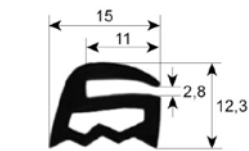

Charvet

Abb.	GEV-Nr.	Beschreibung	Vergl.-Nr.
1	901567	Fensterdichtung Profil 1879 L 2350mm passend für CHARVET VPE 1	02286A

Convotherm

Abb.	GEV-Nr.	Beschreibung	Vergl.-Nr.
1	901430	Fensterdichtung Profil 1502 VPE Meterware	7001040
2	900113	Fensterdichtung Profil 1560 VPE Meterware	7001041
3	900448	Fensterdichtung Profil 1630 L 1800mm VPE 1	7001045