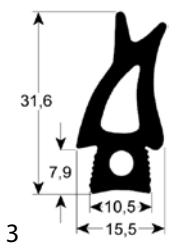

Abb.	GEV-Nr.	Beschreibung	Vergl.-Nr.
3	901438	Türdichtung Profil 2732 B 485mm L 1495mm Außenmaß VPE 1	OSE04
3	901439	Türdichtung Profil 2732 B 680mm L 1495mm Außen Steckmaß	OSE05