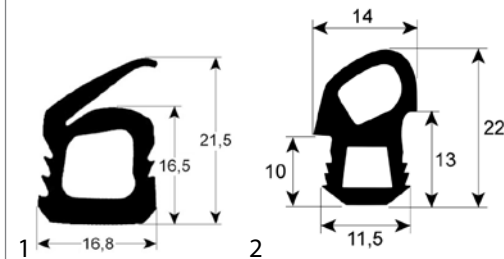

Abb.	GEV-Nr.	Beschreibung	Vergl.-Nr.
5	900764	Türdichtung Profil 2921 L 1600mm VPE 1	OK8159

Thirode

Abb.	GEV-Nr.	Beschreibung	Vergl.-Nr.
1	900610	Türdichtung Profil 2275 B 290mm L 690mm Außenmaß VPE 1 3 seitig	366371
2	901362	Türdichtung Profil 2707 VPE Meterware	366386