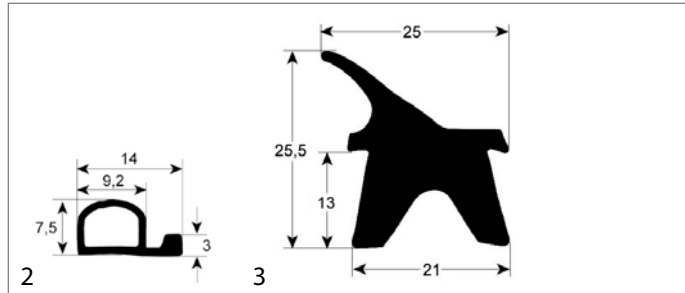

Ambassade

Abb.	GEV-Nr.	Beschreibung	Vergl.-Nr.
1	902157	Türdichtung Profil 2211 B 470mm L 590mm Außenmaß	65111018

Angelo-Po

Abb.	GEV-Nr.	Beschreibung	Vergl.-Nr.
1	900725	Türdichtung	37Q7621

Abb.	GEV-Nr.	Beschreibung	Vergl.-Nr.
2	900720	Türdichtung Profil 1855 VPE Meterware	3031880
3	900348	Türdichtung Profil 2402 VPE Meterware	37Q2480-15MT 37Q2480-6MT