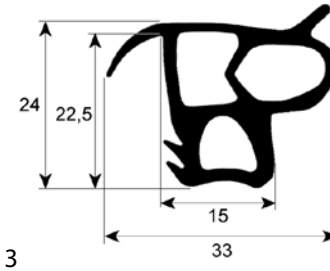

Abb.	GEV-Nr.	Beschreibung	Vergl.-Nr.
2	902520	Hordenwagendichtung Profil 4140 L 517mm VPE 1	3091160 3199570

Baron

Abb.	GEV-Nr.	Beschreibung	Vergl.-Nr.
1	901161	Hordenwagendichtung L 1000mm	LA80100910

Abb.	GEV-Nr.	Beschreibung	Vergl.-Nr.
3	900580	Hordenwagendichtung Profil 4055 L 660mm VPE 1	006176