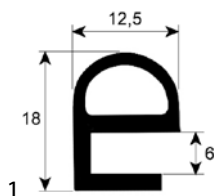

Bourgeois

Abb.	GEV-Nr.	Beschreibung	Vergl.-Nr.
1	901516	Türdichtung Profil 2225 Umfang 2030mm passend für BOURGEOIS	JOIN082 KITJOIN082
1	901409	Türdichtung Profil 2225 Umfang 2530mm passend für BOURGEOIS	JOIN018
1	901427	Türdichtung Profil 2225 Umfang 2530mm passend für BOURGEOIS	KITJOIN018
1	901410	Türdichtung Profil 2225 Umfang 3900mm passend für BOURGEOIS VPE 1	JOIN019 KITJOIN019