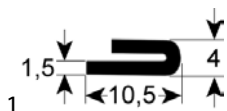

Morice

Abb.	GEV-Nr.	Beschreibung	Vergl.-Nr.
1	901563	Fensterdichtung Profil 1881 L 1400mm passend für MORICE VPE 1	DM0549 DM0549 1