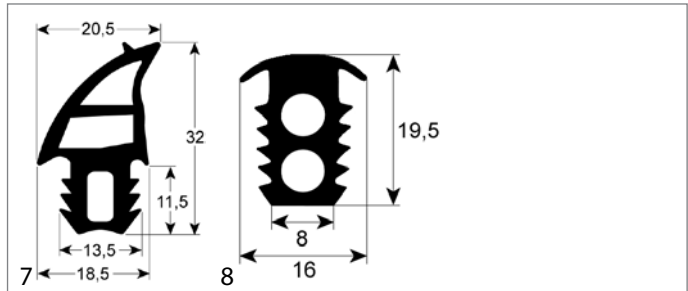

Abb.	GEV-Nr.	Beschreibung	Vergl.-Nr.
5	901277	Türdichtung Profil 2690 L 2275mm	E425207 ELE425207
5	901821	Türdichtung Profil 2690 L 2920mm	425127 425208 E425208 ELE425208
6	900050	Türdichtung Profil 2710 VPE Meterware	131385 425060 E425031 ELO131385 ELE425031 ELE425060 H0500
6	902491	Türdichtung Profil 2710 L 1555mm passend für ELOMA geschlossen	0501645 ELO501645