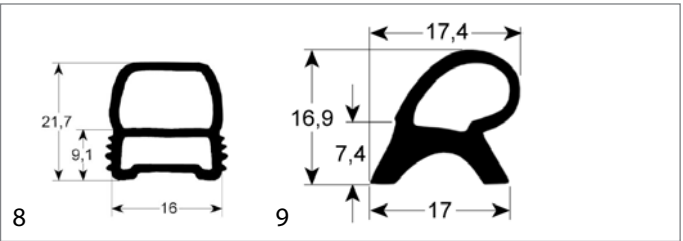

¹3-seitig (lange Seite offen) ²3-seitig (kurze Seite offen)

Abb.	GEV-Nr.	Beschreibung	Vergl.-Nr.
7	900170	Türdichtung Profil 2445 B 650mm L 1350mm Außenmaß VPE 1	0H6641
8	900040	Türdichtung Profil 2447 B 627mm L 1321mm Außenmaß VPE 1	0H6657 246259
8	900043	Türdichtung Profil 2447 B 777mm L 861mm Außenmaß VPE 1	0H6659
8	900039	Türdichtung Profil 2447 B 777mm L 1321mm Außenmaß VPE 1	0H6660
8	900589	Türdichtung Profil 2447 B 800mm L 880mm Außenmaß VPE 1	0H6658
8	900496	Türdichtung Profil 2447 B 810mm L 900mm	—
9	900188	Türdichtung Profil 2450 B 640mm H 720mm Außenmaß VPE 1 passend für ELECTROLUX 640x720	055315