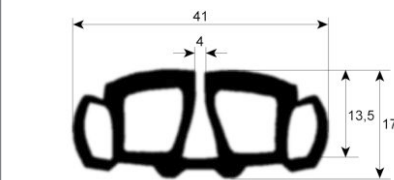

Abb.	GEV-Nr.	Beschreibung	Vergl.-Nr.
7	900272	Fensterdichtung Profil 1830 L 1500mm VPE 1	003680

Abb.	GEV-Nr.	Beschreibung	Vergl.-Nr.
8	900176	Fensterdichtung Profil 1840 Umfang 2000mm VPE 1	OK2081 OK2085
8	900175	Fensterdichtung Profil 1840 Umfang 2100mm VPE 1	OK2080 OK2084