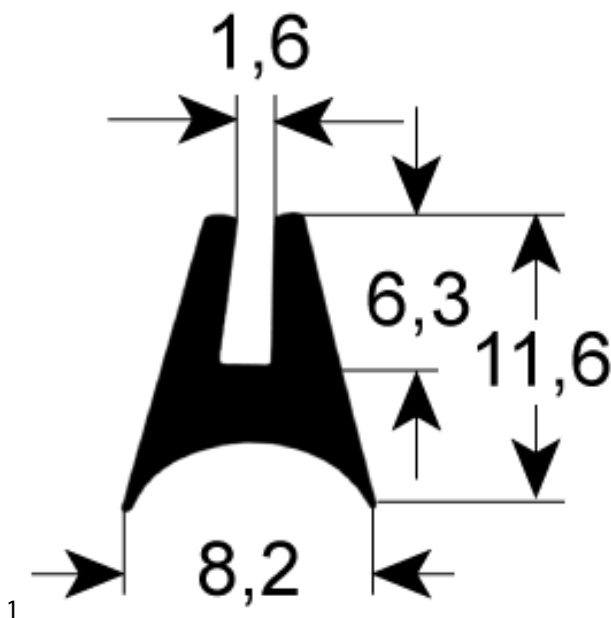

Modular

Abb.	GEV-Nr.	Beschreibung	Vergl.-Nr.
1	902541	Fensterdichtung Profil 1577 L 2100mm VPE 2	RRC2183-02

Morice

Abb.	GEV-Nr.	Beschreibung	Vergl.-Nr.
1	901563	Fensterdichtung Profil 1881 L 1400mm passend für MORICE VPE 1	DM0549 DM0549 1