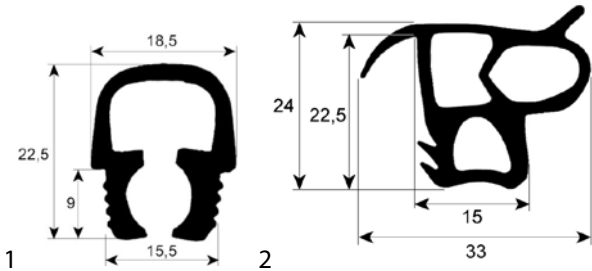

Sogeco

Abb.	GEV-Nr.	Beschreibung	Vergl.-Nr.
1	901330	Hordenwagendichtung Profil 4065 Silikon VPE Meterware	04-GRN-005

Zanussi

Abb.	GEV-Nr.	Beschreibung	Vergl.-Nr.
1	900592	Hordenwagendichtung Profil 4040 L 658mm VPE 1	0H6662
2	900580	Hordenwagendichtung Profil 4055 L 660mm VPE 1	006176