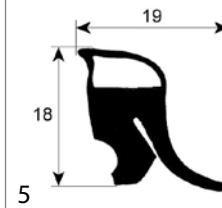

Abb.	GEV-Nr.	Beschreibung	Vergl.-Nr.
3	900577	Türdichtung Profil 2520 B 450mm L 550mm Außenmaß VPE 1 passend für ELECTROLUX 450x550	005710
3	900578	Türdichtung Profil 2520 B 450mm L 770mm Außenmaß VPE 1 passend für ELECTROLUX 450x770	005709
3	900579	Türdichtung Profil 2520 B 450mm L 1490mm Außenmaß VPE 1 passend für ELECTROLUX 450x1490	005708
4	900753	Türdichtung Profil 2905 VPE Meterware	OK9171