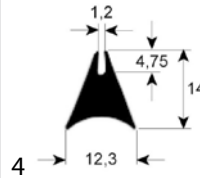

Abb.	GEV-Nr.	Beschreibung	Vergl.-Nr.
3	900129	Fensterdichtung Profil 1530 L 1015mm VPE 1	70040840 70040890 LAR70040840 LAR70040890 R70040840 R70040890
3	900501	Fensterdichtung Profil 1530 L 1200mm VPE 1	70044260 LAR70044260 R70044260
3	900130	Fensterdichtung Profil 1530 L 1750mm VPE 1	70040850 70040900 LAR70040850 LAR70040900 R70040850 R70040900
3	900503	Fensterdichtung Profil 1530 L 1800mm VPE 1	70044280 LAR70044280 R70044280
3	900504	Fensterdichtung Profil 1530 L 1950mm VPE 1	70044290 LAR70044290 R70044290
3	900483	Fensterdichtung Profil 1530 L 2400mm VPE 1	70044150 LAR70044150 R70044150
3	900484	Fensterdichtung Profil 1530 L 3720mm VPE 1	70044160 LAR70044160 R70044160
3	900143	Fensterdichtung Profil 1530 VPE Meterware	80100100 LAR80100100 R80100100
3	900637	Fensterdichtung Profil 1530 VPE Meterware	70040640 70040650 70040730 70040740 LAR70040640 LAR70040650 LAR70040730 LAR70040740 LAR80100100 LAR80100100 R70040640 R70040650 R70040730 R70040740
4	900120	Fensterdichtung Profil 1620 L 1175mm VPE 1	70040050 70040060 LAR70040050 LAR70040060 R70040050 R70040060
4	900119	Fensterdichtung Profil 1620 L 1500mm VPE 1	50505821 70040010 70040020 LAR50505821 LAR70040010 LAR70040020 R50505821 R70040010 R70040020

Tabellenfortsetzung auf der nächsten Seite