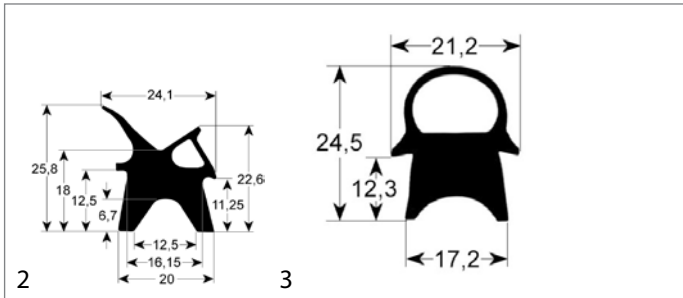

Tabellenfortsetzung auf der nächsten Seite

Abb.	GEV-Nr.	Beschreibung	Vergl.-Nr.
2	900818	Türdichtung Profil 2410 B 465mm L 765mm Außenmaß VPE 1	R70042570
2	900123	Türdichtung Profil 2410 B 500mm L 627mm Außenmaß VPE 1	R70042010
2	900124	Türdichtung Profil 2410 B 627mm L 738mm Außenmaß VPE 1	R70042020
2	900820	Türdichtung Profil 2410 B 645mm L 765mm Außenmaß VPE 1	LAR70042580 R70042580
2	900486	Türdichtung Profil 2410 B 666mm L 701mm Außenmaß VPE 1	R70041550
2	900762	Türdichtung Profil 2410 B 701mm L 705mm Außenmaß VPE 1	R70041350
2	900568	Türdichtung Profil 2410 B 710mm L 1310mm Außenmaß VPE 1	R70042150
2	900126	Türdichtung Profil 2410 B 710mm L 1430mm Außenmaß VPE 1	R70042040
2	900815	Türdichtung Profil 2410 B 735mm L 830mm Außenmaß VPE 1	R70041940
2	900813	Türdichtung Profil 2410 B 735mm L 1310mm Außenmaß VPE 1	R70042160
2	900127	Türdichtung Profil 2410 B 735mm L 1430mm Außenmaß VPE 1	R70042050
2	900125	Türdichtung Profil 2410 B 738mm L 777mm Außenmaß VPE 1	R70042030
3	900768	Türdichtung Profil 2440 B 340mm L 405mm Außenmaß VPE 1	2784500 MA2784500
3	900722	Türdichtung Profil 2440 B 415mm L 580mm Außenmaß VPE 1	2725600 MA2725600
3	900106	Türdichtung Profil 2440 B 490mm L 645mm Außenmaß VPE 1	2885900 MA2885900
3	900724	Türdichtung Profil 2440 B 530mm L 580mm Außenmaß VPE 1	2725700 MA2725700
3	900107	Türdichtung Profil 2440 B 645mm L 740mm Außenmaß VPE 1	2891900 MA2891900
3	900108	Türdichtung Profil 2440 B 720mm L 1460mm Außenmaß VPE 1	5113500 MA5113500