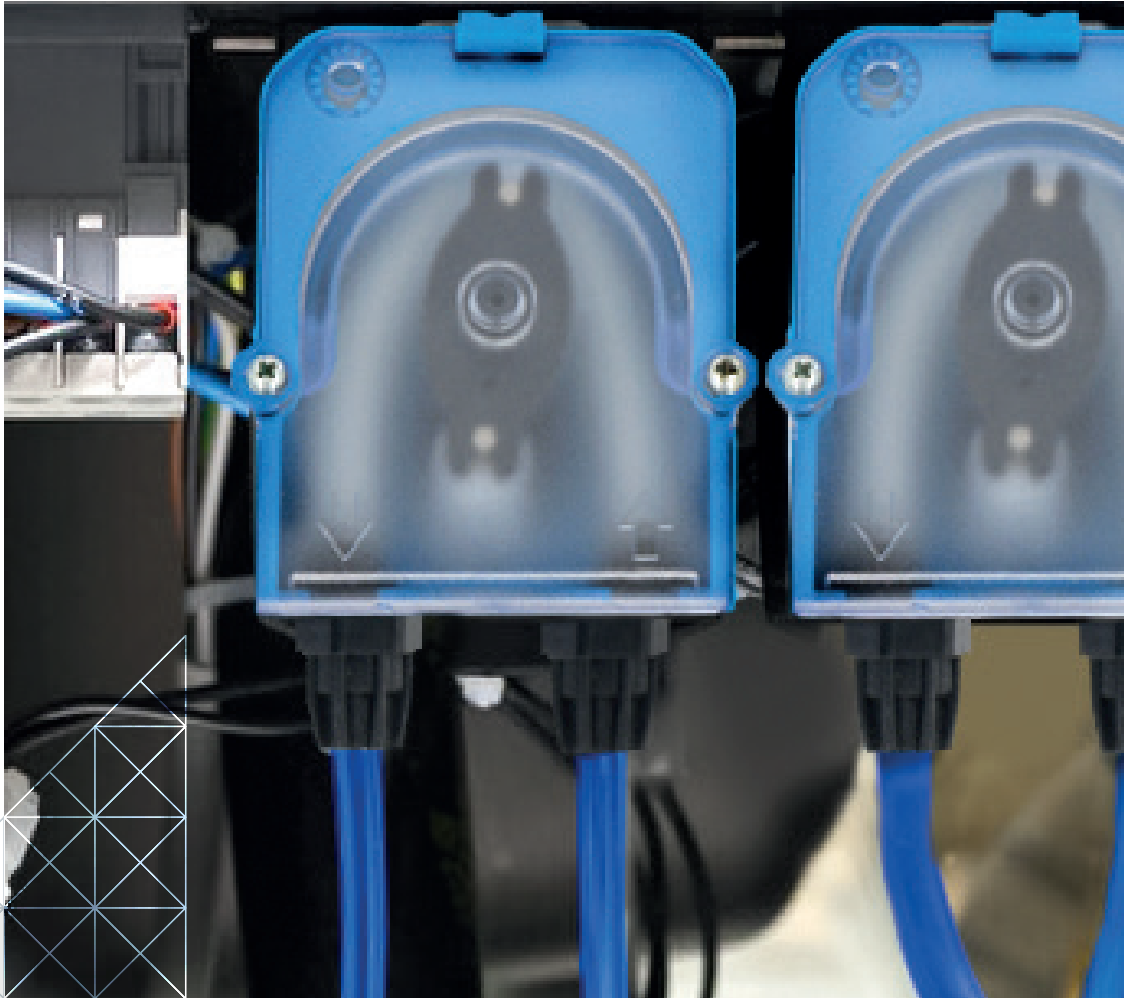

LF Code: 3090259
GEV Code: 570026

PVC HOSE ø 4x6 mm - 100 m

transparent
max temperature 60°C

GEV Großküchen-Ersatzteil-Vertrieb GmbH

Gadastr. 4
85232 Bergkirchen - Germany
T +49 8142 6522-50
info.ger@repagroup.com
www.gev-online.com