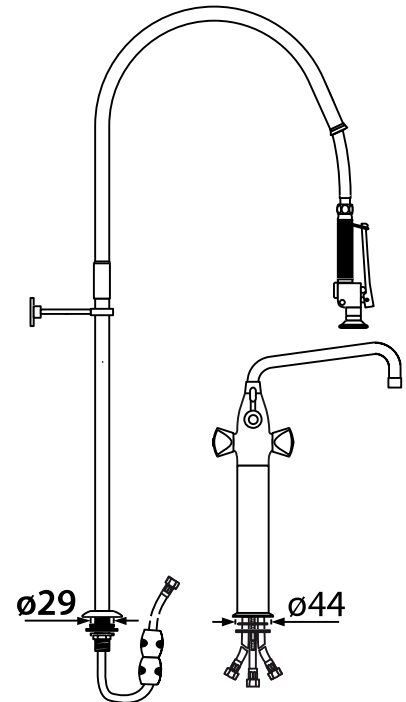

700mm:

GEV PREMIUM PLUS SHORT

Ersatzteile
Spare parts
Repuesto
Pièces détachées
Ricambi
Onderdelen

GEV PREMIUM ABSOLUTE

Aufbauanleitung
Assembly instructions
Instrucciones de montaje
Notice d'Assemblage
Istruzioni di montaggio
montagehandleiding