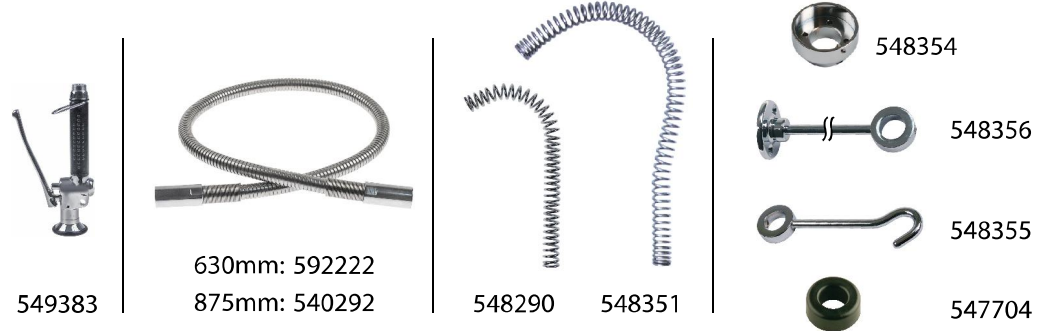

PREMIUM PLUS SHORT

1.

A1

B1

Fett
fitting grease
grasa para grifería
graisse robinetterie
grasso per rubinetterie
armaturenvet

2.

3.

600mm:

700mm:

GEV PREMIUM PLUS SHORT

Ersatzteile
Spare parts
Repuesto
Pièces détachées
Ricambi
Onderdelen

GEV PREMIUM ABSOLUTE

Aufbauanleitung
Assembly instructions
Instrucciones de montaje
Notice d'Assemblage
Istruzioni di montaggio
montagehandleiding