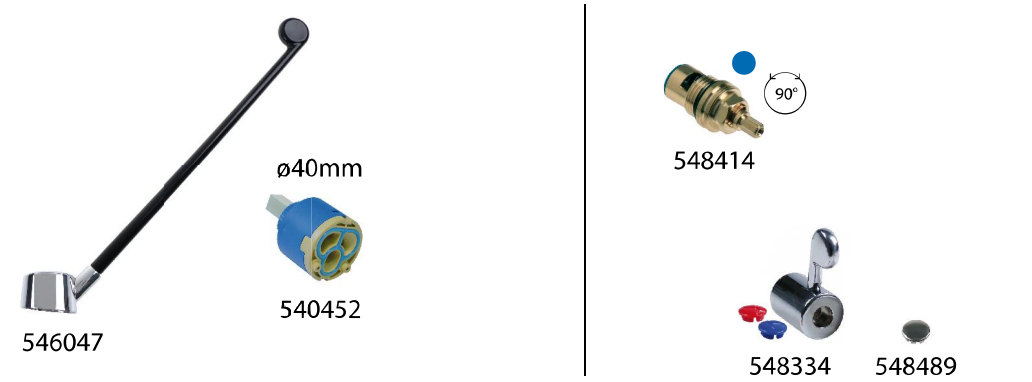

PREMIUM PLUS SHORT

1.

A1

B1

Fett
fitting grease
grasa para grifería
graisse robinetterie
grasso per rubinetterie
armaturenvet

2.

3.

600mm:

700mm:

GEV PREMIUM PLUS SHORT

Ersatzteile
Spare parts
Repuesto
Pièces détachées
Ricambi
Onderdelen

GEV PREMIUM ABSOLUTE

Aufbauanleitung
Assembly instructions
Instrucciones de montaje
Notice d'Assemblage
Istruzioni di montaggio
montagehandleiding