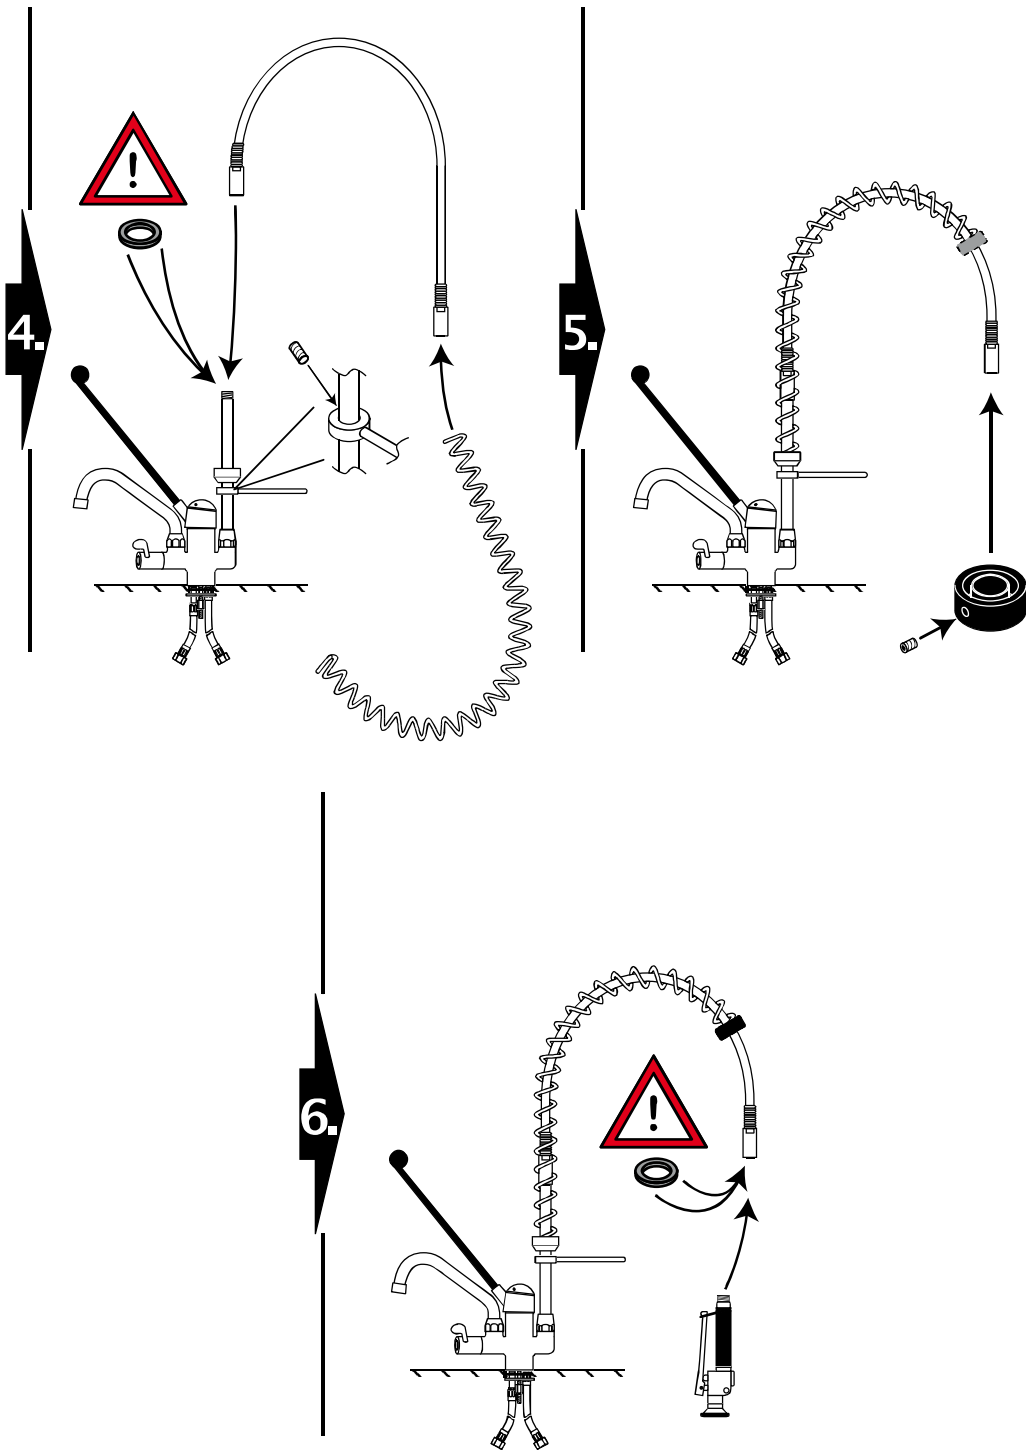

GEV PREMIUM PLUS SHORT

Ersatzteile
Spare parts
Repuesto
Pièces détachées
Ricambi
Onderdelen