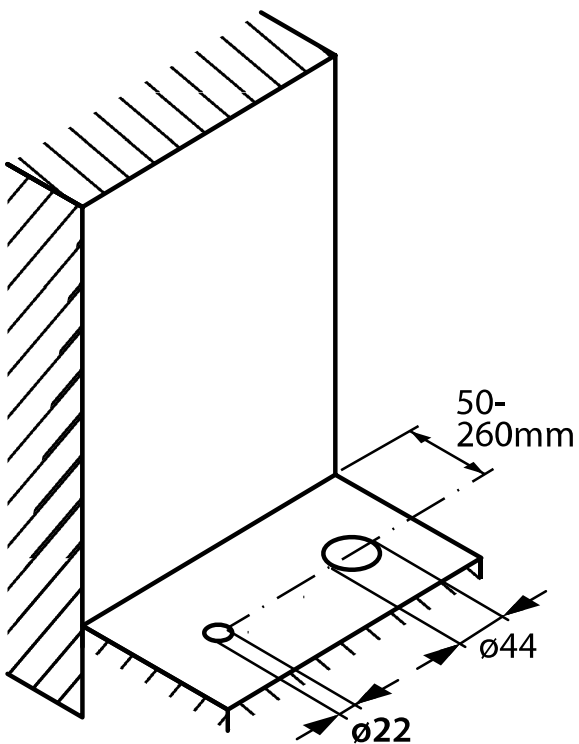

700mm:

GEV PREMIUM PLUS SHORT

Ersatzteile
Spare parts
Repuesto
Pièces détachées
Ricambi
Onderdelen

GEV PREMIUM ABSOLUTE

Aufbauanleitung
Assembly instructions
Instrucciones de montaje
Notice d'Assemblage
Istruzioni di montaggio
montagehandleiding