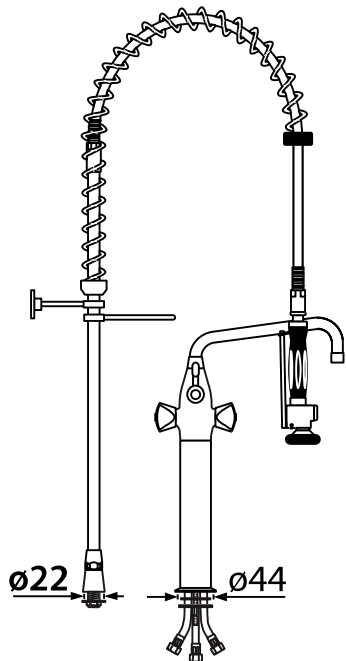

700mm:

GEV PREMIUM PLUS SHORT

Ersatzteile
Spare parts
Repuesto
Pièces détachées
Ricambi
Onderdelen

GEV PREMIUM ABSOLUTE

Aufbauanleitung
Assembly instructions
Instrucciones de montaje
Notice d'Assemblage
Istruzioni di montaggio
montagehandleiding