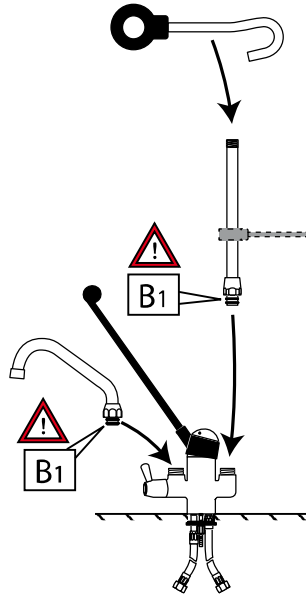

548296

548282

	A	B
545070	200	100
545071	250	130
545072	300	180

540192

547566

515090

547983

		A
1	542844	1/2" 17mm
1	543252	3/4" 20mm
2	543253	1/2" 17mm
3	540368	3/8" 27mm

548383

548384

ø35mm ø40mm ø40mm ø47mm

541197 540450 540452 540452

	A	B
540196	200	120
540197	250	190

GEV

CLASSIC SHORT

Aufbauanleitung
Assembly instructions
Instrucciones de montaje
Notice d'Assemblage
Istruzioni di montaggio
montagehandleiding

1.

A1	
B1	<p>Fett fitting grease grasa para grifería graisse robinetterie grasso per rubinetterie armaturenvet</p>

2.

3.

550mm:

610mm:

600mm:

700mm:

	A	B
545070	200	100
545071	250	130
545072	300	180

	A
1 542844	1/2" 17mm
1 543252	3/4" 20mm
2 543253	1/2" 17mm
3 540368	3/8" 27mm