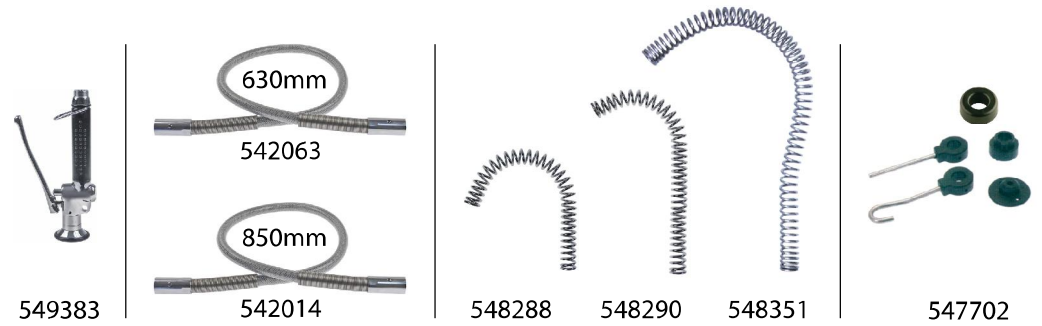

548296

548282

	A	B
545070	200	100
545071	250	130
545072	300	180

540192

547566

515090

547983

		A
1	542844	1/2" 17mm
1	543252	3/4" 20mm
2	543253	1/2" 17mm
3	540368	3/8" 27mm

548383

548384

ø35mm ø40mm ø40mm ø47mm

541197 540450 540452 540452

	A	B
540196	200	120
540197	250	190

GEV

CLASSIC SHORT

Aufbauanleitung
Assembly instructions
Instrucciones de montaje
Notice d'Assemblage
Istruzioni di montaggio
montagehandleiding

1.

A1	
B1	<p>Fett fitting grease grasa para grifería graisse robinetterie grasso per rubinetterie armaturenvet</p>

2.

3.

550mm:

610mm:

600mm:

700mm:

	A	B
545070	200	100
545071	250	130
545072	300	180

	A
1 542844	1/2" 17mm
1 543252	3/4" 20mm
2 543253	1/2" 17mm
3 540368	3/8" 27mm