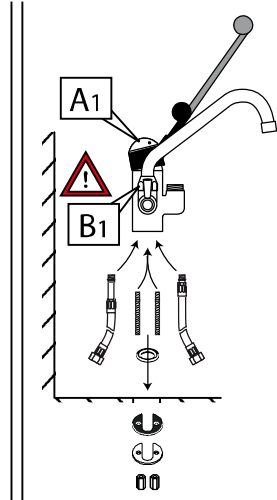

548296

548282

	A	B
545070	200	100
545071	250	130
545072	300	180

540192

547566

515090

547983

		A
1	542844	1/2" 17mm
1	543252	3/4" 20mm
2	543253	1/2" 17mm
3	540368	3/8" 27mm

548383

548384

ø35mm ø40mm ø40mm ø47mm

541197 540450 540452 540452

	A	B
540196	200	120
540197	250	190

GEV

CLASSIC SHORT

Aufbauanleitung
Assembly instructions
Instrucciones de montaje
Notice d'Assemblage
Istruzioni di montaggio
montagehandleiding

1.

A1	
B1	<p>Fett fitting grease grasa para grifería graisse robinetterie grasso per rubinetterie armaturenvet</p>

2.

3.

550mm:

610mm:

600mm:

700mm:

	A	B
545070	200	100
545071	250	130
545072	300	180

	A
1 542844	1/2" 17mm
1 543252	3/4" 20mm
2 543253	1/2" 17mm
3 540368	3/8" 27mm