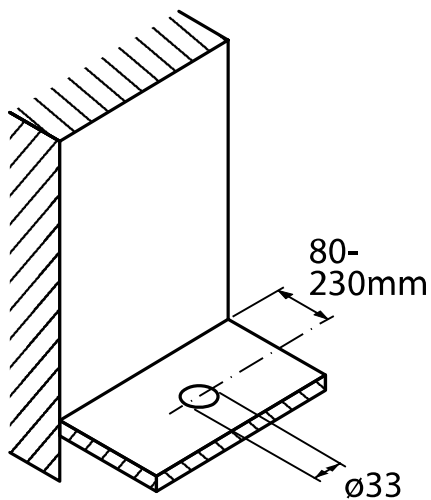

548296

548282

	A	B
545070	200	100
545071	250	130
545072	300	180

540192

547566

515090

547983

		A
1	542844	1/2" 17mm
1	543252	3/4" 20mm
2	543253	1/2" 17mm
3	540368	3/8" 27mm

548383

548384

ø35mm ø40mm ø40mm ø47mm

541197 540450 540452 540452

	A	B
540196	200	120
540197	250	190

GEV

CLASSIC SHORT

Aufbauanleitung
Assembly instructions
Instrucciones de montaje
Notice d'Assemblage
Istruzioni di montaggio
montagehandleiding

1.

A1	
B1	<p>Fett fitting grease grasa para grifería graisse robinetterie grasso per rubinetterie armaturenvet</p>

2.

3.

550mm:

610mm:

600mm:

700mm:

	A	B
545070	200	100
545071	250	130
545072	300	180

	A
1 542844	1/2" 17mm
1 543252	3/4" 20mm
2 543253	1/2" 17mm
3 540368	3/8" 27mm