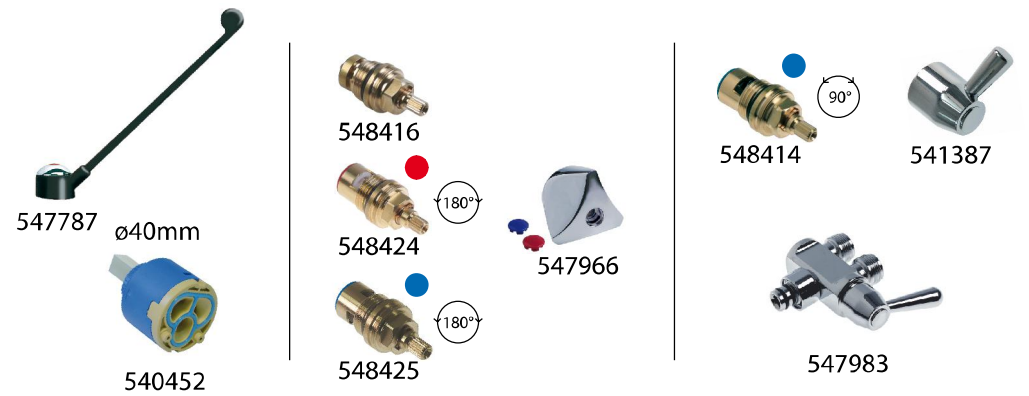

548383

548384

ø35mm ø40mm ø40mm ø47mm

541197 540450 540452 540452

	A	B
540196	200	120
540197	250	190

GEV

CLASSIC SHORT

Aufbauanleitung
Assembly instructions
Instrucciones de montaje
Notice d'Assemblage
Istruzioni di montaggio
montagehandleiding

1.

A1	
B1	<p>Fett fitting grease grasa para grifería graisse robinetterie grasso per rubinetterie armaturenvet</p>

2.

3.

550mm:

610mm:

600mm:

700mm:

	A	B
545070	200	100
545071	250	130
545072	300	180

	A
1 542844	1/2" 17mm
1 543252	3/4" 20mm
2 543253	1/2" 17mm
3 540368	3/8" 27mm