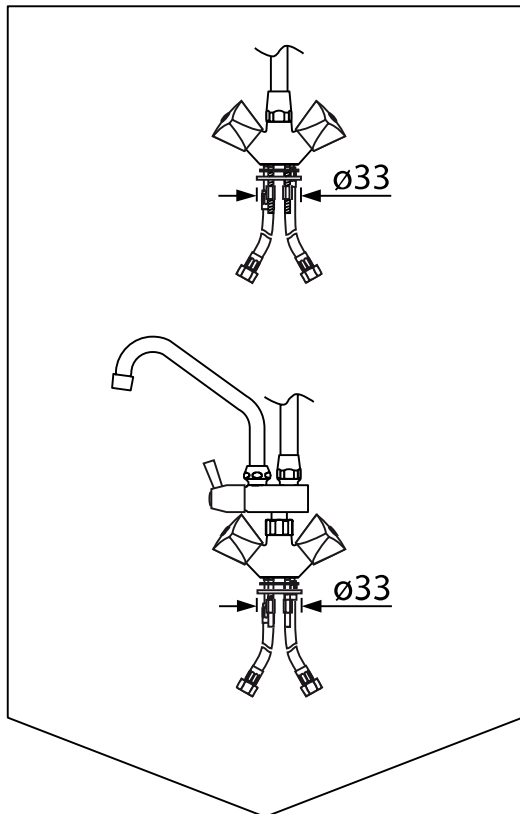

548296

548282

	A	B
545070	200	100
545071	250	130
545072	300	180

540192

547566

515090

547983

		A
1	542844	1/2" 17mm
1	543252	3/4" 20mm
2	543253	1/2" 17mm
3	540368	3/8" 27mm

548383

548384

ø35mm ø40mm ø40mm ø47mm

541197 540450 540452 540452

	A	B
540196	200	120
540197	250	190

GEV

CLASSIC SHORT

Aufbauanleitung
Assembly instructions
Instrucciones de montaje
Notice d'Assemblage
Istruzioni di montaggio
montagehandleiding

1.

A1	
B1	<p>Fett fitting grease grasa para grifería graisse robinetterie grasso per rubinetterie armaturenvet</p>

2.

3.

550mm:

610mm:

600mm:

700mm:

	A	B
545070	200	100
545071	250	130
545072	300	180

	A
1 542844	1/2" 17mm
1 543252	3/4" 20mm
2 543253	1/2" 17mm
3 540368	3/8" 27mm