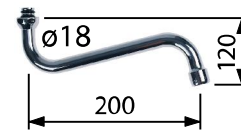

548296

548282

	A	B
545070	200	100
545071	250	130
545072	300	180

540192

547566

515090

547983

		A
1	542844	1/2" 17mm
1	543252	3/4" 20mm
2	543253	1/2" 17mm
3	540368	3/8" 27mm

548383

548384

ø35mm ø40mm ø40mm ø47mm

541197 540450 540452 540452

	A	B
540196	200	120
540197	250	190

GEV

CLASSIC SHORT

Aufbauanleitung
Assembly instructions
Instrucciones de montaje
Notice d'Assemblage
Istruzioni di montaggio
montagehandleiding