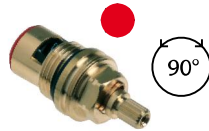

1000mm: 542015
1100mm: 542016
1200mm: 542017

	A	B
545070	200	100
545071	250	130
545072	300	180

		A
1	542844	1/2" 17mm
1	543252	3/4" 20mm
2	543253	1/2" 17mm
3	540368	3/8" 27mm

ø35mm   ø40mm   ø40mm   ø47mm

	A	B
540196	200	120
540197	250	190