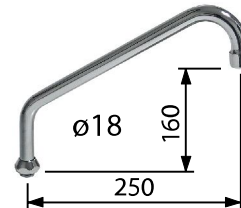

A1	
A2	
A3	
B1	<p>Fett fitting grease grasa para grifería graisse robinetterie grasso per rubinetterie armaturenvet</p>

548192

1000mm: 542015
1100mm: 542016
1200mm: 542017

548351

547702

548416

548424

548425

547965

548415

548414

548210

548414

541387

540451

547787

548296

548282

	A	B
545070	200	100
545071	250	130
545072	300	180

540192

547566

515090

547983

		A
1	542844	1/2" 17mm
1	543252	3/4" 20mm
2	543253	1/2" 17mm
3	540368	3/8" 27mm

	A	B
545070	200	100
545071	250	130
545072	300	180

	A
1 542844	1/2" 17mm
1 543252	3/4" 20mm
2 543253	1/2" 17mm
3 540368	3/8" 27mm