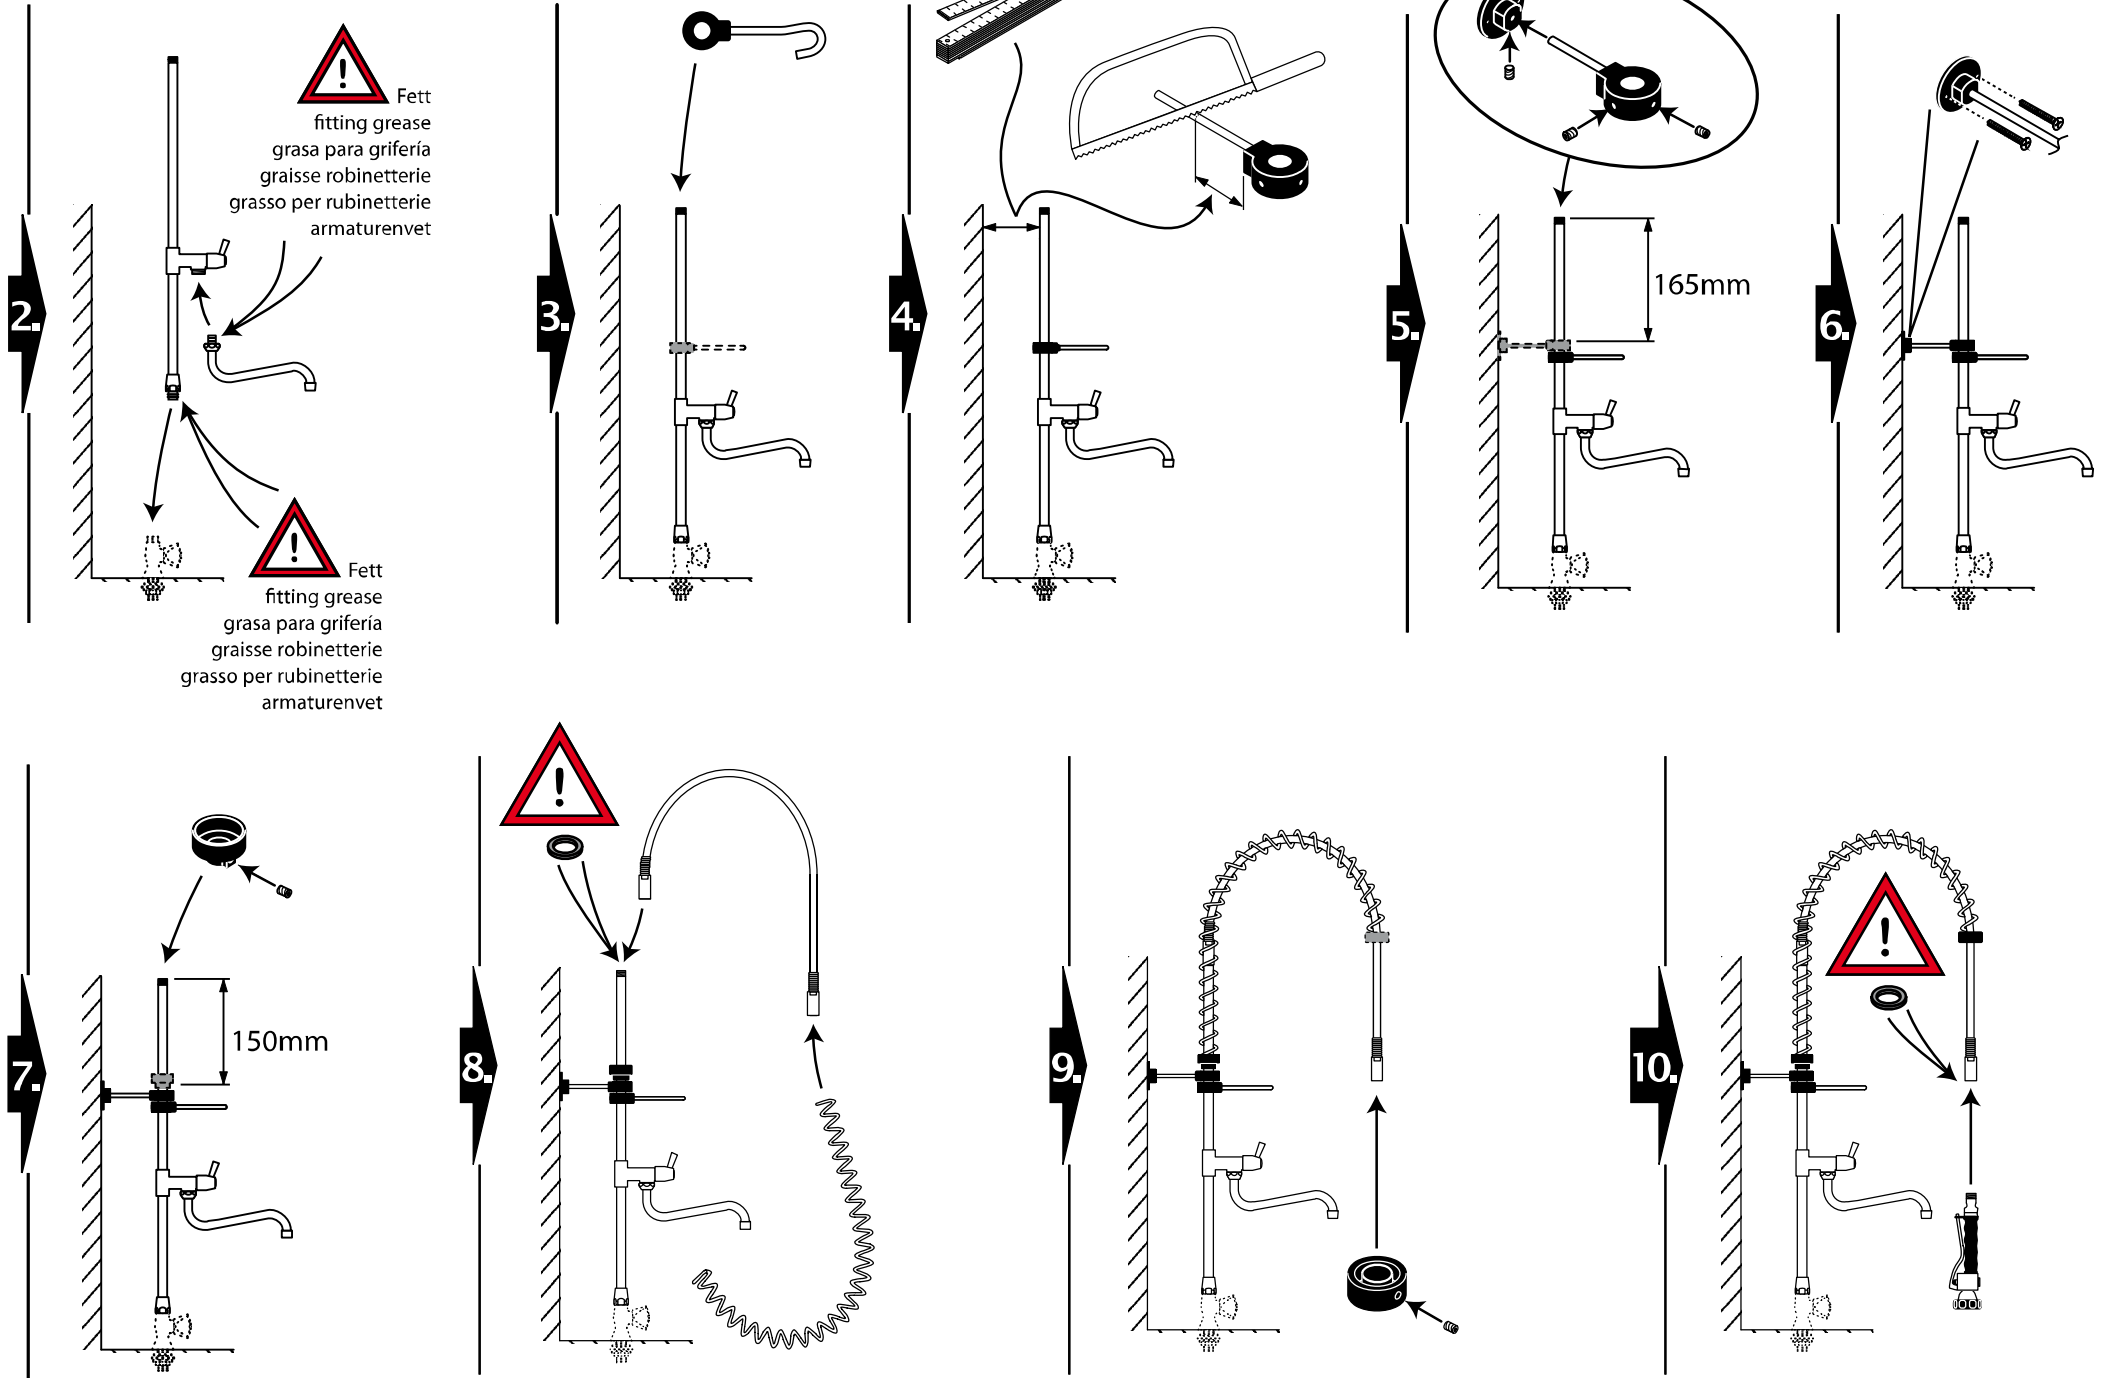

A1	
A2	
A3	
B1	<p>Fett fitting grease grasa para grifería graisse robinetterie grasso per rubinetterie armaturenvet</p>

548192

1000mm: 542015
1100mm: 542016
1200mm: 542017

548351

547702

548416

548424

548425

548296

548282

	A	B
545070	200	100
545071	250	130
545072	300	180

540192

547566

515090

547983

		A
1	542844	1/2" 17mm
1	543252	3/4" 20mm
2	543253	1/2" 17mm
3	540368	3/8" 27mm

1.

A1	
B1	<p>Fett fitting grease grasa para grifería graisse robinetterie grasso per rubinetterie armaturenvet</p>

2.

3.

550mm:

610mm:

600mm:

700mm:

	A	B
545070	200	100
545071	250	130
545072	300	180

	A
1 542844	1/2" 17mm
1 543252	3/4" 20mm
2 543253	1/2" 17mm
3 540368	3/8" 27mm