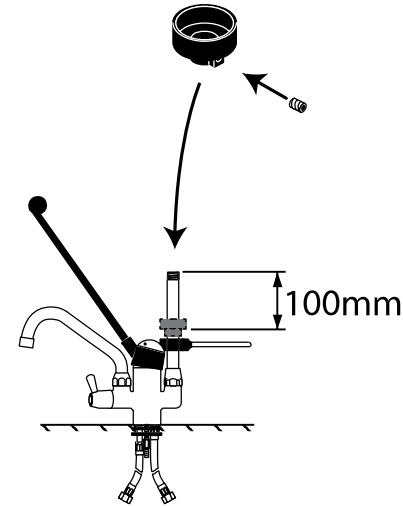

548296

548282

	A	B
545070	200	100
545071	250	130
545072	300	180

540192

547566

515090

547983

		A
1	542844	1/2" 17mm
1	543252	3/4" 20mm
2	543253	1/2" 17mm
3	540368	3/8" 27mm

1.

A1	
B1	<p>Fett fitting grease grasa para grifería graisse robinetterie grasso per rubinetterie armaturenvet</p>

2.

3.

550mm:

610mm:

600mm:

700mm:

	A	B
545070	200	100
545071	250	130
545072	300	180

	A
1 542844	1/2" 17mm
1 543252	3/4" 20mm
2 543253	1/2" 17mm
3 540368	3/8" 27mm