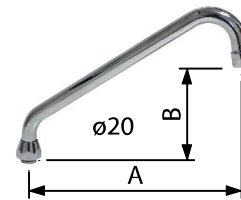

548296

548282

	A	B
545070	200	100
545071	250	130
545072	300	180

540192

547566

515090

547983

		A
1	542844	1/2" 17mm
1	543252	3/4" 20mm
2	543253	1/2" 17mm
3	540368	3/8" 27mm

548383

548384

ø35mm ø40mm ø40mm ø47mm

541197 540450 540452 540452

	A	B
540196	200	120
540197	250	190

GEV

CLASSIC SHORT

Aufbauanleitung
Assembly instructions
Instrucciones de montaje
Notice d'Assemblage
Istruzioni di montaggio
montagehandleiding

1.

A1	
B1	<p>Fett fitting grease grasa para grifería graisse robinetterie grasso per rubinetterie armaturenvet</p>

2.

3.

550mm:

610mm:

600mm:

700mm:

	A	B
545070	200	100
545071	250	130
545072	300	180

	A
1 542844	1/2" 17mm
1 543252	3/4" 20mm
2 543253	1/2" 17mm
3 540368	3/8" 27mm