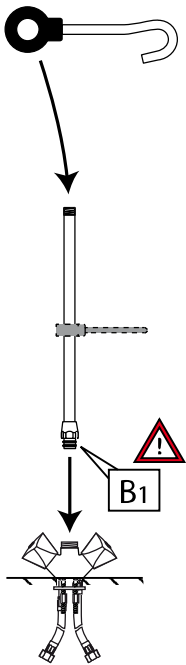

A1	
B1	Fett fitting grease grasa para grifería graisse robinetterie grasso per rubinetterie armaturenvet

2.