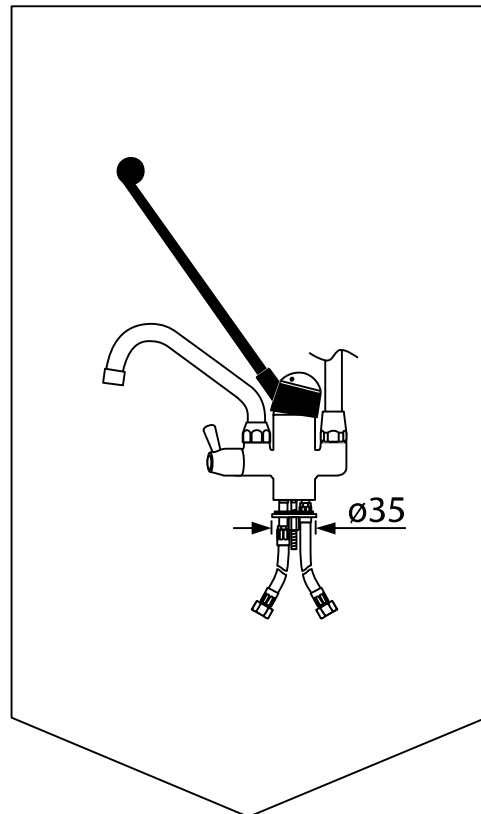

548296

548282

	A	B
545070	200	100
545071	250	130
545072	300	180

540192

547566

515090

547983

		A
1	542844	1/2" 17mm
1	543252	3/4" 20mm
2	543253	1/2" 17mm
3	540368	3/8" 27mm

548383

548384

ø35mm ø40mm ø40mm ø47mm

541197 540450 540452 540452

	A	B
540196	200	120
540197	250	190

GEV

CLASSIC SHORT

Aufbauanleitung
Assembly instructions
Instrucciones de montaje
Notice d'Assemblage
Istruzioni di montaggio
montagehandleiding

1.

A1	
B1	<p>Fett fitting grease grasa para grifería graisse robinetterie grasso per rubinetterie armaturenvet</p>

2.

3.

550mm:

610mm:

600mm:

700mm:

	A	B
545070	200	100
545071	250	130
545072	300	180

	A
1 542844	1/2" 17mm
1 543252	3/4" 20mm
2 543253	1/2" 17mm
3 540368	3/8" 27mm