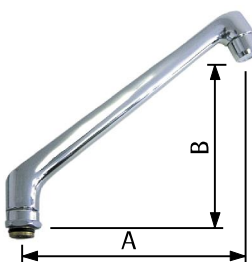

548296

548282

	A	B
545070	200	100
545071	250	130
545072	300	180

540192

547566

515090

547983

		A
1	542844	1/2" 17mm
1	543252	3/4" 20mm
2	543253	1/2" 17mm
3	540368	3/8" 27mm

548383

548384

ø35mm ø40mm ø40mm ø47mm

541197 540450 540452 540452

	A	B
540196	200	120
540197	250	190

GEV

CLASSIC SHORT

Aufbauanleitung
Assembly instructions
Instrucciones de montaje
Notice d'Assemblage
Istruzioni di montaggio
montagehandleiding

1.

A1	
B1	<p>Fett fitting grease grasa para grifería graisse robinetterie grasso per rubinetterie armaturenvet</p>

2.

3.

550mm:

610mm:

600mm:

700mm:

	A	B
545070	200	100
545071	250	130
545072	300	180

	A
1 542844	1/2" 17mm
1 543252	3/4" 20mm
2 543253	1/2" 17mm
3 540368	3/8" 27mm