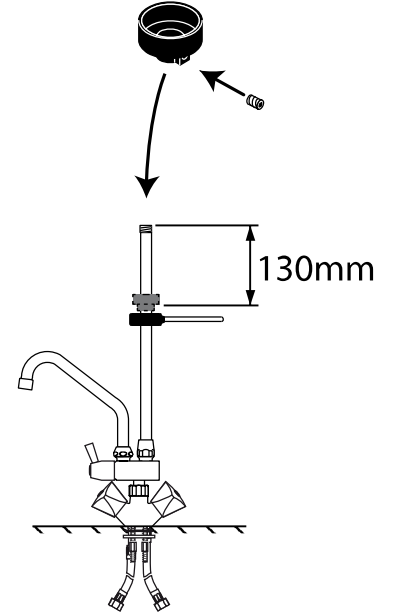

548296

548282

	A	B
545070	200	100
545071	250	130
545072	300	180

540192

547566

515090

547983

		A
1	542844	1/2" 17mm
1	543252	3/4" 20mm
2	543253	1/2" 17mm
3	540368	3/8" 27mm

548383

548384

ø35mm ø40mm ø40mm ø47mm

541197 540450 540452 540452

	A	B
540196	200	120
540197	250	190

GEV

CLASSIC SHORT

Aufbauanleitung
Assembly instructions
Instrucciones de montaje
Notice d'Assemblage
Istruzioni di montaggio
montagehandleiding

1.

A1	
B1	<p>Fett fitting grease grasa para grifería graisse robinetterie grasso per rubinetterie armaturenvet</p>

2.

3.

550mm:

610mm:

600mm:

700mm:

	A	B
545070	200	100
545071	250	130
545072	300	180

	A
1 542844	1/2" 17mm
1 543252	3/4" 20mm
2 543253	1/2" 17mm
3 540368	3/8" 27mm