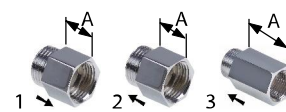

548296

548282

	A	B
545070	200	100
545071	250	130
545072	300	180

540192

547566

515090

547983

		A
1	542844	1/2" 17mm
1	543252	3/4" 20mm
2	543253	1/2" 17mm
3	540368	3/8" 27mm

548383

548384

ø35mm ø40mm ø40mm ø47mm

541197 540450 540452 540452

	A	B
540196	200	120
540197	250	190

GEV

CLASSIC SHORT

Aufbauanleitung
Assembly instructions
Instrucciones de montaje
Notice d'Assemblage
Istruzioni di montaggio
montagehandleiding