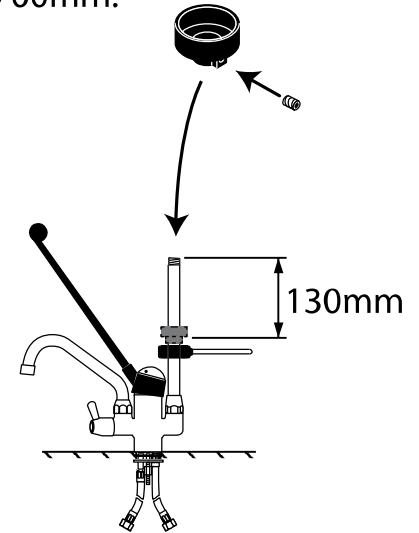

548296

548282

	A	B
545070	200	100
545071	250	130
545072	300	180

540192

547566

515090

547983

		A
1	542844	1/2" 17mm
1	543252	3/4" 20mm
2	543253	1/2" 17mm
3	540368	3/8" 27mm

548383

548384

ø35mm ø40mm ø40mm ø47mm

541197 540450 540452 540452

	A	B
540196	200	120
540197	250	190

GEV

CLASSIC SHORT

Aufbauanleitung
Assembly instructions
Instrucciones de montaje
Notice d'Assemblage
Istruzioni di montaggio
montagehandleiding

1.

A1	
B1	<p>Fett fitting grease grasa para grifería graisse robinetterie grasso per rubinetterie armaturenvet</p>

2.

3.

550mm:

610mm:

600mm:

700mm:

	A	B
545070	200	100
545071	250	130
545072	300	180

	A
1 542844	1/2" 17mm
1 543252	3/4" 20mm
2 543253	1/2" 17mm
3 540368	3/8" 27mm