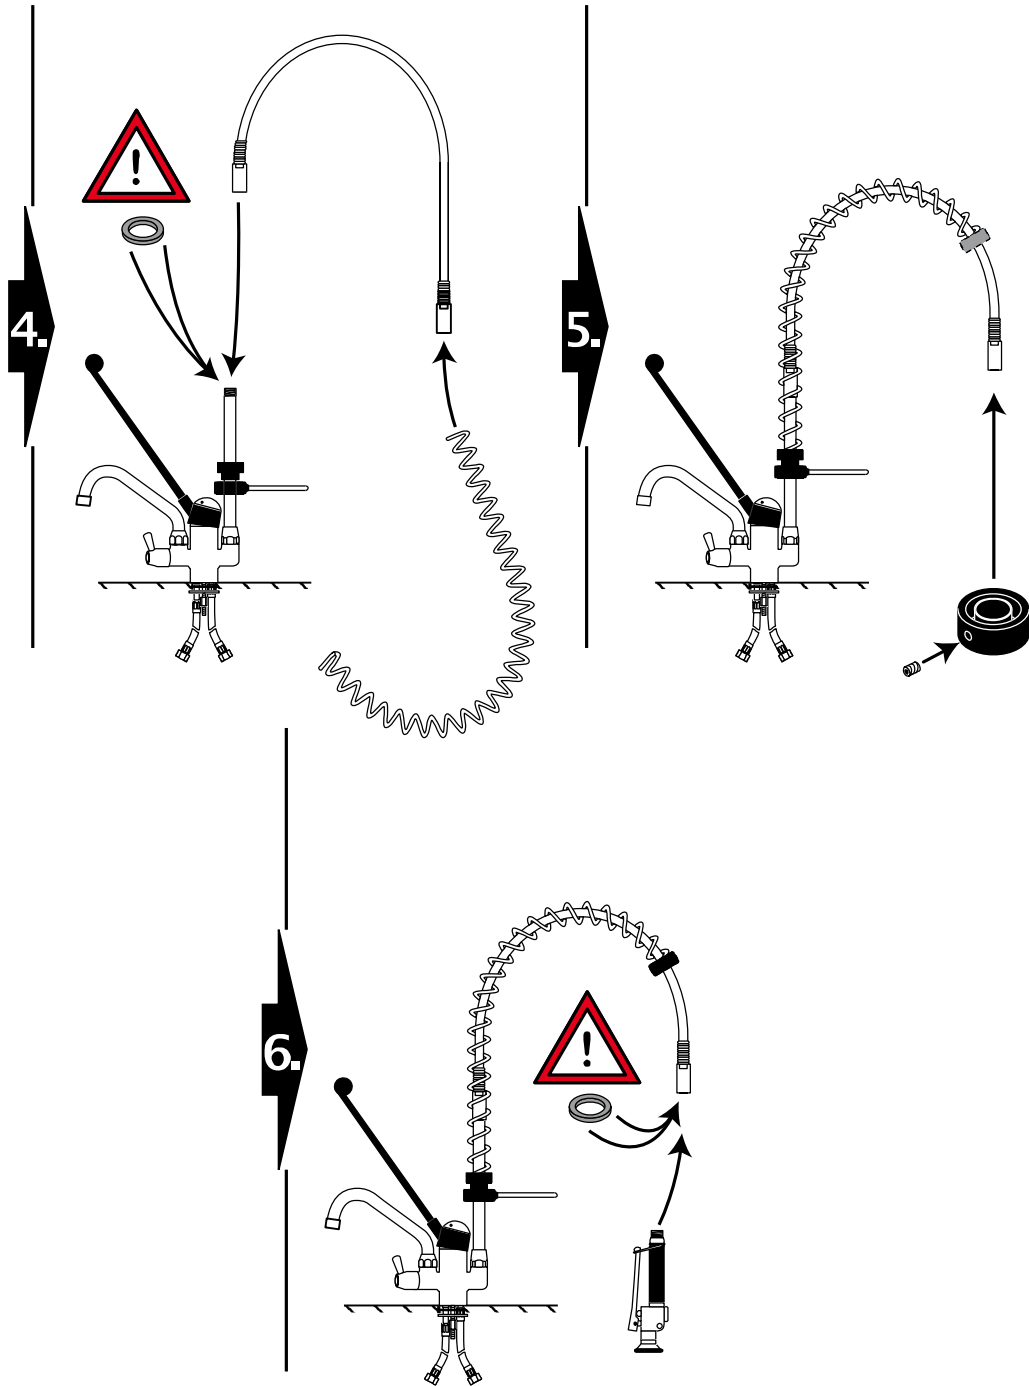

548296

548282

	A	B
545070	200	100
545071	250	130
545072	300	180

540192

547566

515090

547983

		A
1	542844	1/2" 17mm
1	543252	3/4" 20mm
2	543253	1/2" 17mm
3	540368	3/8" 27mm

1.

A1	
B1	<p>Fett fitting grease grasa para grifería graisse robinetterie grasso per rubinetterie armaturenvet</p>

2.

3.

550mm:

610mm:

600mm:

700mm:

	A	B
545070	200	100
545071	250	130
545072	300	180

	A
1 542844	1/2" 17mm
1 543252	3/4" 20mm
2 543253	1/2" 17mm
3 540368	3/8" 27mm