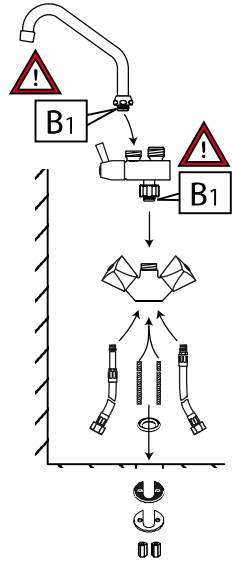

548296

548282

	A	B
545070	200	100
545071	250	130
545072	300	180

540192

547566

515090

547983

		A
1	542844	1/2" 17mm
1	543252	3/4" 20mm
2	543253	1/2" 17mm
3	540368	3/8" 27mm

548383

548384

ø35mm ø40mm ø40mm ø47mm

541197 540450 540452 540452

	A	B
540196	200	120
540197	250	190

GEV

CLASSIC SHORT

Aufbauanleitung
Assembly instructions
Instrucciones de montaje
Notice d'Assemblage
Istruzioni di montaggio
montagehandleiding

1.

A1	
B1	<p>Fett fitting grease grasa para grifería graisse robinetterie grasso per rubinetterie armaturenvet</p>

2.

3.

550mm:

610mm:

600mm:

700mm:

	A	B
545070	200	100
545071	250	130
545072	300	180

	A
1 542844	1/2" 17mm
1 543252	3/4" 20mm
2 543253	1/2" 17mm
3 540368	3/8" 27mm