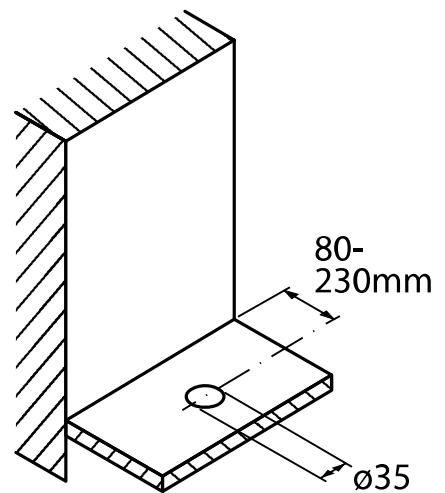

548296

548282

	A	B
545070	200	100
545071	250	130
545072	300	180

540192

547566

515090

547983

		A
1	542844	1/2" 17mm
1	543252	3/4" 20mm
2	543253	1/2" 17mm
3	540368	3/8" 27mm

548383

548384

ø35mm ø40mm ø40mm ø47mm

541197 540450 540452 540452

	A	B
540196	200	120
540197	250	190

GEV

CLASSIC SHORT

Aufbauanleitung
Assembly instructions
Instrucciones de montaje
Notice d'Assemblage
Istruzioni di montaggio
montagehandleiding

1.

A1	
B1	<p>Fett fitting grease grasa para grifería graisse robinetterie grasso per rubinetterie armaturenvet</p>

2.

3.

550mm:

610mm:

600mm:

700mm:

	A	B
545070	200	100
545071	250	130
545072	300	180

	A
1 542844	1/2" 17mm
1 543252	3/4" 20mm
2 543253	1/2" 17mm
3 540368	3/8" 27mm