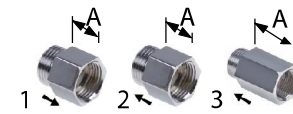

548296

548282

	A	B
545070	200	100
545071	250	130
545072	300	180

540192

547566

515090

547983

		A
1	542844	1/2" 17mm
1	543252	3/4" 20mm
2	543253	1/2" 17mm
3	540368	3/8" 27mm

548383

548384

ø35mm ø40mm ø40mm ø47mm

541197 540450 540452 540452

	A	B
540196	200	120
540197	250	190

GEV

CLASSIC SHORT

Aufbauanleitung
Assembly instructions
Instrucciones de montaje
Notice d'Assemblage
Istruzioni di montaggio
montagehandleiding

1.

A1	
B1	<p>Fett fitting grease grasa para grifería graisse robinetterie grasso per rubinetterie armaturenvet</p>

2.

3.

550mm:

610mm:

600mm:

700mm:

	A	B
545070	200	100
545071	250	130
545072	300	180

	A
1 542844	1/2" 17mm
1 543252	3/4" 20mm
2 543253	1/2" 17mm
3 540368	3/8" 27mm