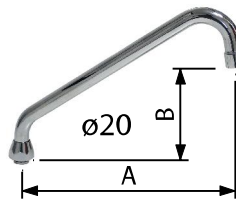

A1	
A2	
A3	
B1	<p>Fett fitting grease grasa para grifería graisse robinetterie grasso per rubinetterie armaturenvet</p>

548192

1000mm: 542015
1100mm: 542016
1200mm: 542017

548351

547702

548416

548424

548425

547965

548415

548414

548210

548414

541387

540451

547787

548296

548282

	A	B
545070	200	100
545071	250	130
545072	300	180

540192

547566

515090

547983

		A
1	542844	1/2" 17mm
1	543252	3/4" 20mm
2	543253	1/2" 17mm
3	540368	3/8" 27mm

	A	B
545070	200	100
545071	250	130
545072	300	180

	A
1 542844	1/2" 17mm
1 543252	3/4" 20mm
2 543253	1/2" 17mm
3 540368	3/8" 27mm