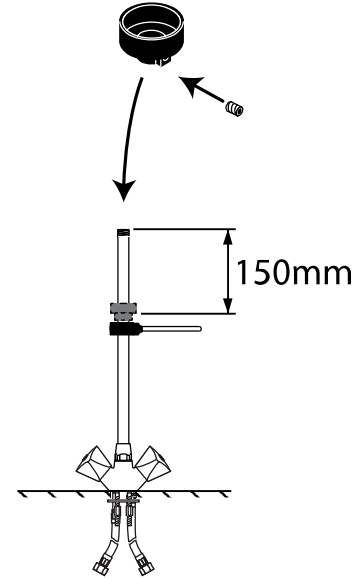

548296

548282

	A	B
545070	200	100
545071	250	130
545072	300	180

540192

547566

515090

547983

		A
1	542844	1/2" 17mm
1	543252	3/4" 20mm
2	543253	1/2" 17mm
3	540368	3/8" 27mm

548383

548384

ø35mm ø40mm ø40mm ø47mm

541197 540450 540452 540452

	A	B
540196	200	120
540197	250	190

GEV

CLASSIC SHORT

Aufbauanleitung
Assembly instructions
Instrucciones de montaje
Notice d'Assemblage
Istruzioni di montaggio
montagehandleiding

1.

A1	
B1	<p>Fett fitting grease grasa para grifería graisse robinetterie grasso per rubinetterie armaturenvet</p>

2.

3.

550mm:

610mm:

600mm:

700mm:

	A	B
545070	200	100
545071	250	130
545072	300	180

	A
1 542844	1/2" 17mm
1 543252	3/4" 20mm
2 543253	1/2" 17mm
3 540368	3/8" 27mm