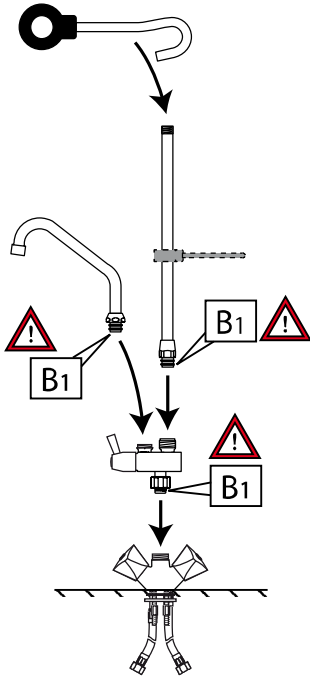

548296

548282

	A	B
545070	200	100
545071	250	130
545072	300	180

540192

547566

515090

547983

		A
1	542844	1/2" 17mm
1	543252	3/4" 20mm
2	543253	1/2" 17mm
3	540368	3/8" 27mm

548383

548384

ø35mm ø40mm ø40mm ø47mm

541197 540450 540452 540452

	A	B
540196	200	120
540197	250	190

GEV

CLASSIC SHORT

Aufbauanleitung
Assembly instructions
Instrucciones de montaje
Notice d'Assemblage
Istruzioni di montaggio
montagehandleiding

1.

A1	
B1	<p>Fett fitting grease grasa para grifería graisse robinetterie grasso per rubinetterie armaturenvet</p>

2.

3.

550mm:

610mm:

600mm:

700mm:

	A	B
545070	200	100
545071	250	130
545072	300	180

	A
1 542844	1/2" 17mm
1 543252	3/4" 20mm
2 543253	1/2" 17mm
3 540368	3/8" 27mm