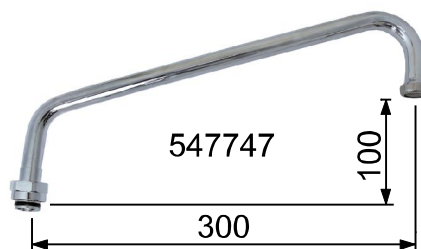

CLASSIC American Style

6.

7.

8.

9.

950mm: 593012

950mm: 547594

547757

547595

547597

542844

543253

CLASSIC SHORT American Style

A1	⚠	B1	⚠
<p>Do not use PTFE tape on the faucet stem.</p>		<p>Fett fitting grease grasa para grifería graïse robinetterie grasso per rubinetterie armaturenvet</p>	