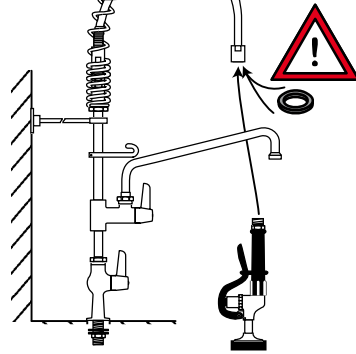

6

7

8

9

Ersatzteile
Spare parts
Repuesto
Pièces détachées
Ricambi
Onderdelen