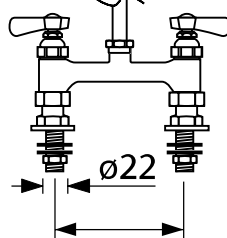

$\varnothing 22\text{mm}$

$\varnothing 29\text{mm}$

4"/102mm
 6"/152mm
 7"/180mm
 8"/203mm

2x $\varnothing 22\text{mm}$

4"/102mm
 6"/152mm
 7"/180mm
 8"/203mm

4"-8½"/
 102-216mm

A1	⚠
B1	⚠
<p> Armaturen fett fitting grease grasa para griferia graisse robinetterie grasso per rubinetterie armaturenvet </p>	

6

7

8

9

950mm: 547594

547596

542844

543253