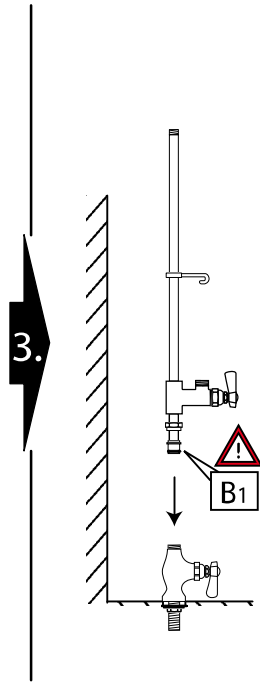

$\varnothing 22\text{mm}$

$\varnothing 29\text{mm}$

4"/102mm
 6"/152mm
 7"/180mm
 8"/203mm

2x $\varnothing 22\text{mm}$

4"/102mm
 6"/152mm
 7"/180mm
 8"/203mm

4"-8½"/
 102-216mm

A1	⚠
B1	⚠
<p> Armaturen fett fitting grease grasa para griferia graisse robinetterie grasso per rubinetterie armaturenvet </p>	

6

7

8

9

950mm: 547594

547596

542844

543253