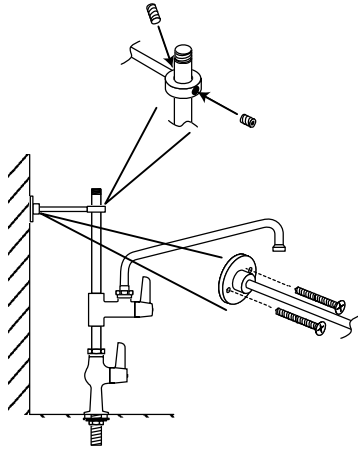

6

7

8

9

Ersatzteile
Spare parts
Repuesto
Pièces détachées
Ricambi
Onderdelen