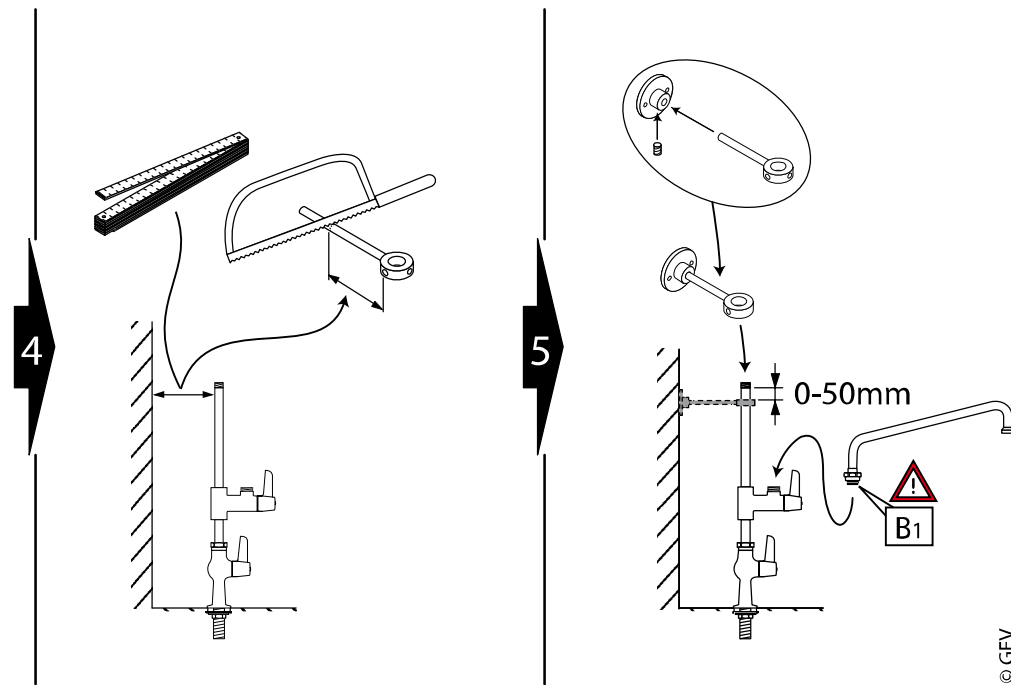

547595

547597

542844

543253

CLASSIC SHORT American Style

A1	⚠	B1	⚠
<p>Do not use PTFE tape on the faucet stem.</p>		<p>Fett fitting grease grasa para grifería graïse robinetterie grasso per rubinetterie armaturenvet</p>	