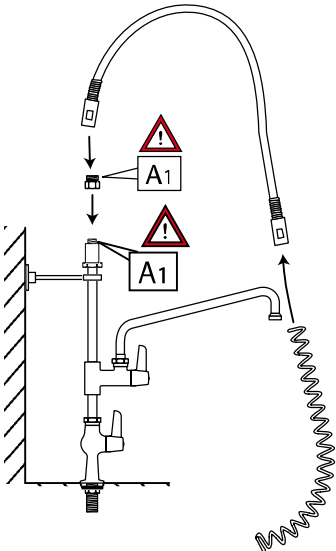

6

7

8

9

Ersatzteile
Spare parts
Repuesto
Pièces détachées
Ricambi
Onderdelen