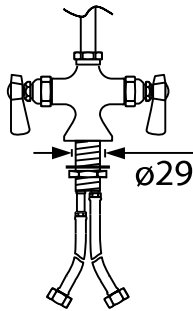

$\varnothing 22\text{mm}$

$\varnothing 29\text{mm}$

4"/102mm
 6"/152mm
 7"/180mm
 8"/203mm

2x $\varnothing 22\text{mm}$

4"/102mm
 6"/152mm
 7"/180mm
 8"/203mm

4"-8½"/
 102-216mm

A1	⚠
B1	⚠
<p> Armaturen fett fitting grease grasa para griferia graisse robinetterie grasso per rubinetterie armaturenvet </p>	

6

7

8

9

950mm: 547594

547596

542844

543253

CLASSIC American Style

6.

7.

8.

9.

950mm: 593012

950mm: 547594

547757

547595

547597

542844

543253

CLASSIC SHORT American Style

A1	⚠	B1	⚠
<p>Do not use PTFE tape on the faucet stem.</p>		<p>Fett fitting grease grasa para grifería graïse robinetterie grasso per rubinetterie armaturenvet</p>	