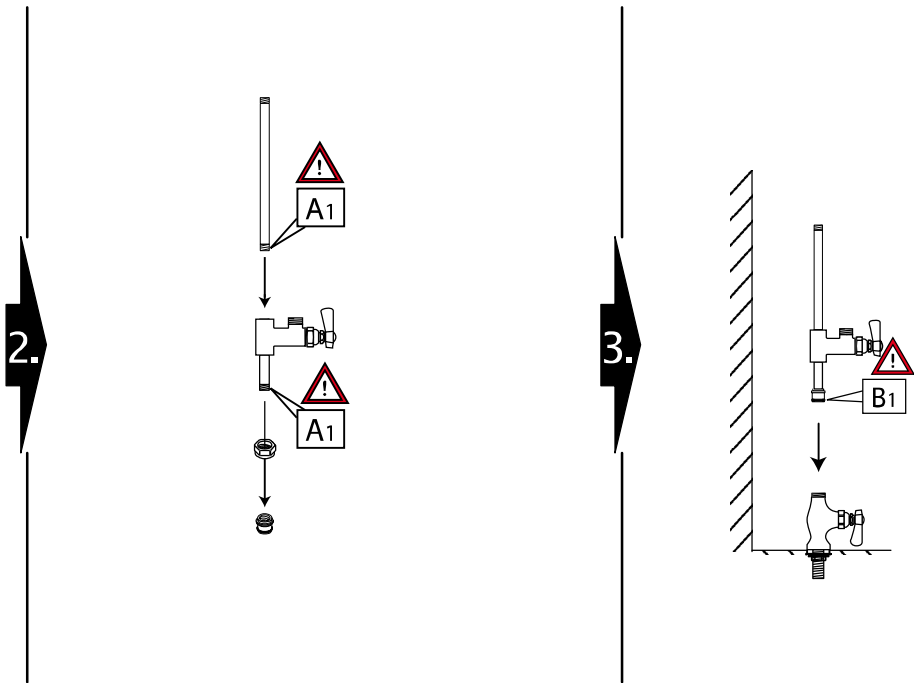

A1	⚠	B1	⚠
		Fett fitting grease grasa para grifería graisse robinetterie grasso per rubinetterie armaturenvet