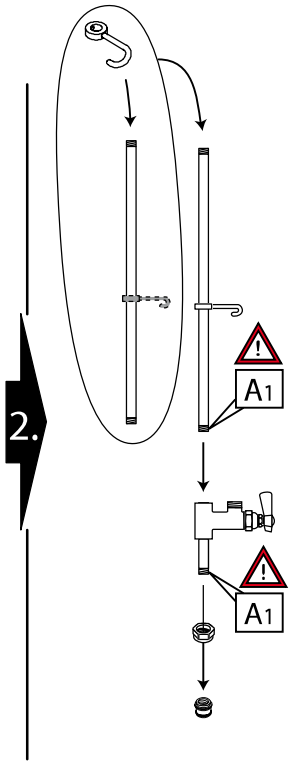

$\varnothing 22\text{mm}$

$\varnothing 29\text{mm}$

4"/102mm
 6"/152mm
 7"/180mm
 8"/203mm

2x $\varnothing 22\text{mm}$

4"/102mm
 6"/152mm
 7"/180mm
 8"/203mm

4"-8½"/
 102-216mm

A1	⚠
B1	⚠
<p> Armaturen fett fitting grease grasa para griferia graisse robinetterie grasso per rubinetterie armaturenvet </p>	

6

7

8

9

950mm: 547594

547596

542844

543253

PREMIUM SHORT American Style

A1	⚠	B1	⚠
		<p>Fett fitting grease grasa para grifería graisse robinetterie grasso per rubinetterie armaturenvet</p>	

6.

7.

8.

9.

Ersatzteile
Spare parts
Repuesto
Pièces détachées
Ricambi
Onderdelen

6

7

8

9

Ersatzteile
Spare parts
Repuesto
Pièces détachées
Ricambi
Onderdelen

542844

543253