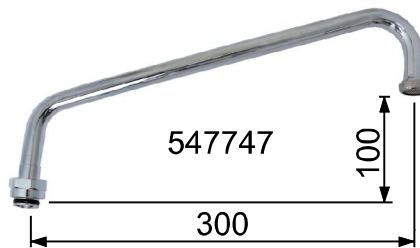

$\varnothing 22\text{mm}$

$\varnothing 29\text{mm}$

4"/102mm
 6"/152mm
 7"/180mm
 8"/203mm

2x $\varnothing 22\text{mm}$

4"/102mm
 6"/152mm
 7"/180mm
 8"/203mm

4"-8½"/
 102-216mm

A1	⚠
B1	⚠
<p> Armaturen fett fitting grease grasa para griferia graisse robinetterie grasso per rubinetterie armaturenvet </p>	

6

7

8

9

950mm: 547594

547596

542844

543253

CLASSIC American Style

6.

7.

8.

9.

950mm: 593012

950mm: 547594

547757