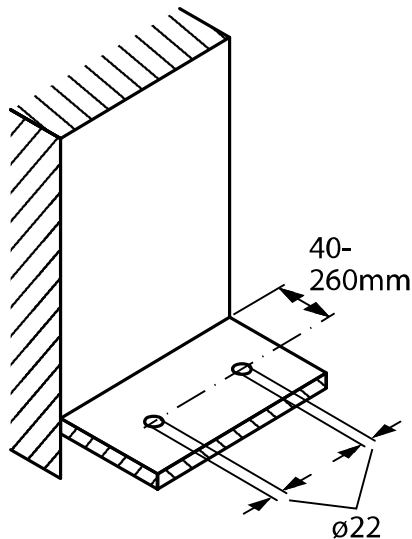

$\varnothing 22\text{mm}$

$\varnothing 29\text{mm}$

4"/102mm
 6"/152mm
 7"/180mm
 8"/203mm

2x $\varnothing 22\text{mm}$

4"/102mm
 6"/152mm
 7"/180mm
 8"/203mm

4"-8½"/
 102-216mm

A1	⚠
B1	⚠
<p> Armaturen fett fitting grease grasa para griferia graisse robinetterie grasso per rubinetterie armaturenvet </p>	

6

7

8

9

950mm: 547594

547596

542844

543253