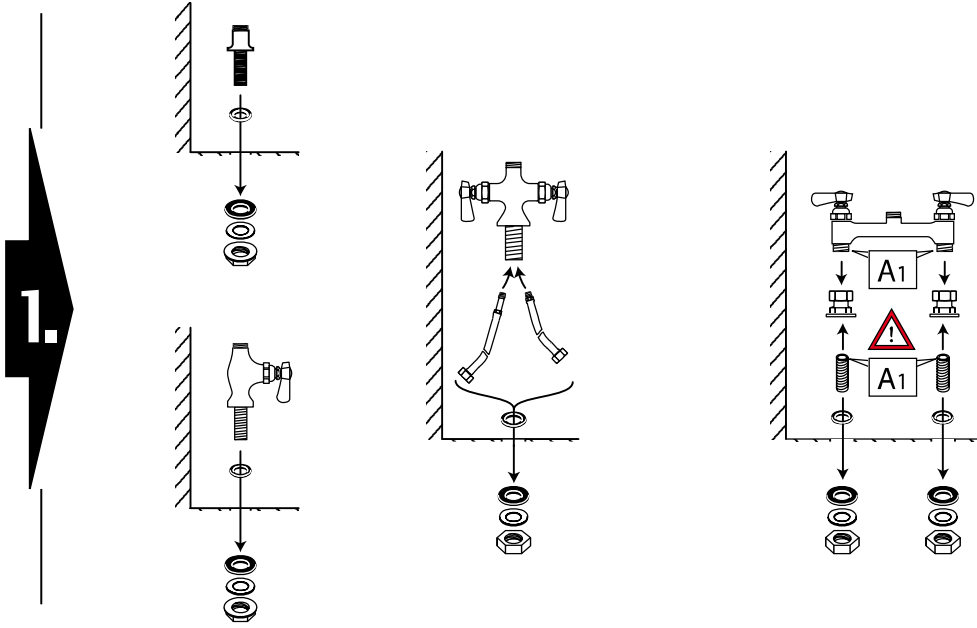

$\varnothing 22\text{mm}$

$\varnothing 29\text{mm}$

4"/102mm
 6"/152mm
 7"/180mm
 8"/203mm

2x $\varnothing 22\text{mm}$

4"/102mm
 6"/152mm
 7"/180mm
 8"/203mm

4"-8½"/
 102-216mm

A1	⚠
B1	⚠
<p> Armaturen fett fitting grease grasa para griferia graisse robinetterie grasso per rubinetterie armaturenvet </p>	