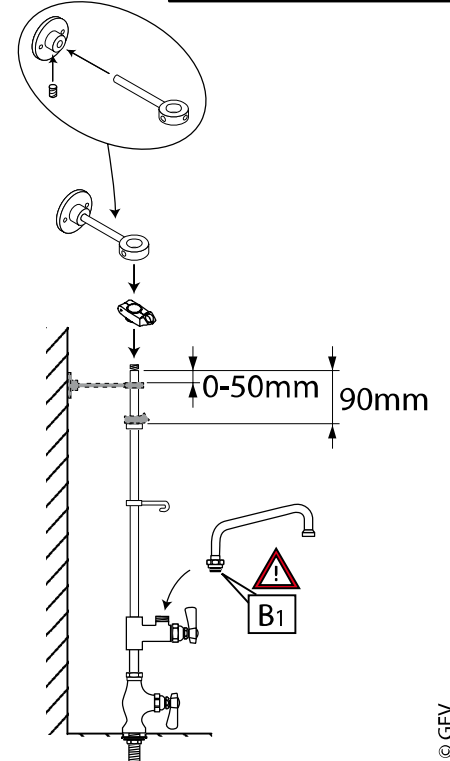

$\varnothing 22\text{mm}$

$\varnothing 29\text{mm}$

4"/102mm
 6"/152mm
 7"/180mm
 8"/203mm

2x $\varnothing 22\text{mm}$

4"/102mm
 6"/152mm
 7"/180mm
 8"/203mm

4"-8½"/
 102-216mm

A1	⚠
B1	⚠
<p> Armaturen fett fitting grease grasa para griferia graisse robinetterie grasso per rubinetterie armaturenvet </p>	

6

7

8

9

950mm: 547594

547596

542844

543253