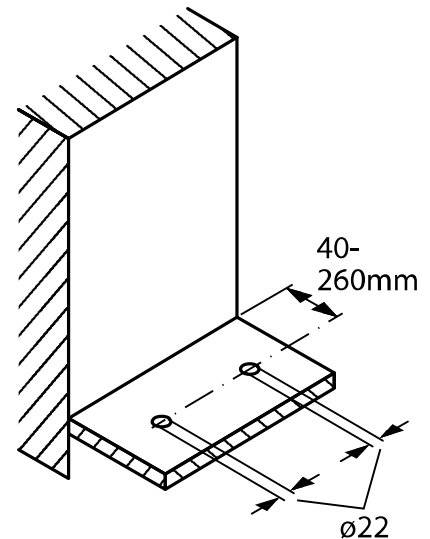

547595

547597

542844

543253

CLASSIC SHORT American Style

A1	⚠	B1	⚠
<p>Do not use PTFE tape on the faucet stem.</p>		<p>Fett fitting grease grasa para grifería graïse robinetterie grasso per rubinetterie armaturenvet</p>	