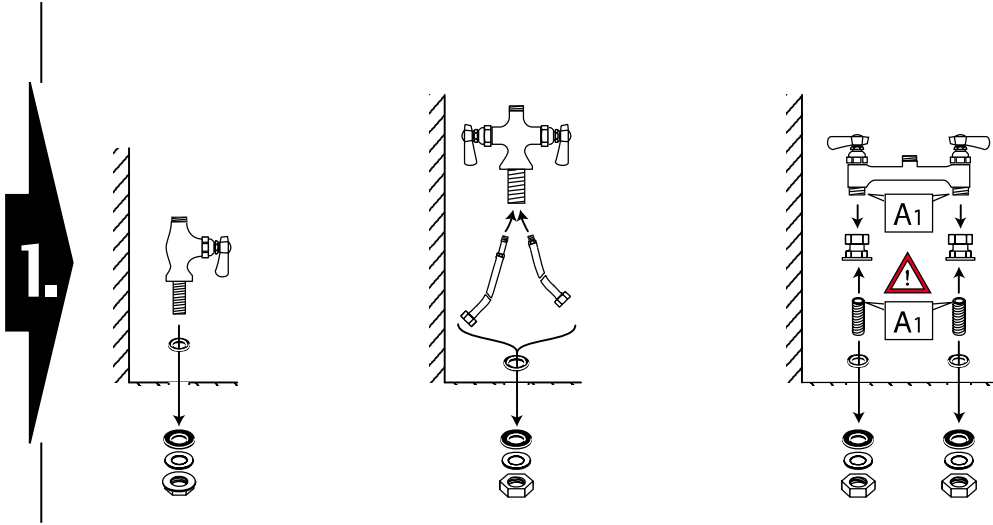

A1	⚠	B1	⚠
		Fett fitting grease grasa para grifería graisse robinetterie grasso per rubinetterie armaturenvet