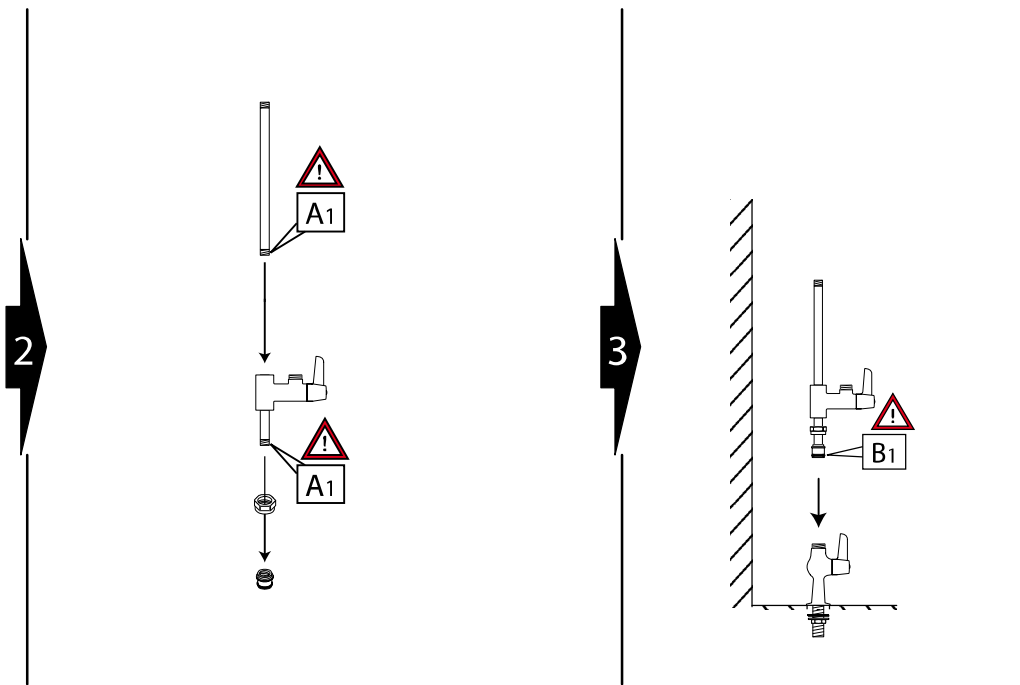

547595

547597

542844

543253

CLASSIC SHORT American Style

A1	⚠	B1	⚠
<p>Do not use PTFE tape on the faucet stem.</p>		<p>Fett fitting grease grasa para grifería graïse robinetterie grasso per rubinetterie armaturenvet</p>	