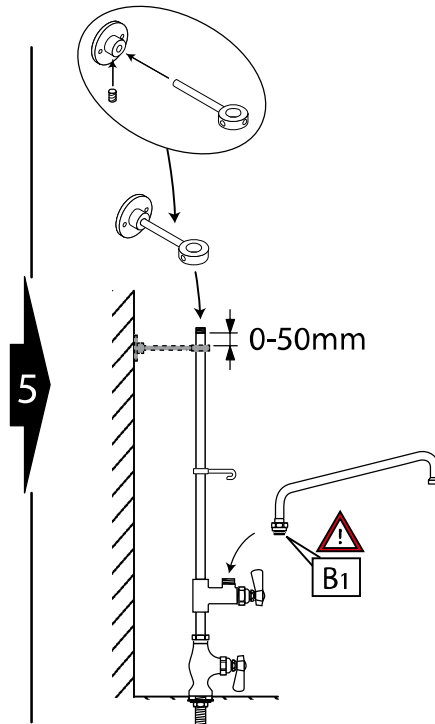

$\varnothing 22\text{mm}$

$\varnothing 29\text{mm}$

4"/102mm
 6"/152mm
 7"/180mm
 8"/203mm

2x $\varnothing 22\text{mm}$

4"/102mm
 6"/152mm
 7"/180mm
 8"/203mm

4"-8½"/
 102-216mm

A1	⚠
B1	⚠
<p> Armaturen fett fitting grease grasa para griferia graisse robinetterie grasso per rubinetterie armaturenvet </p>	

6

7

8

9

950mm: 547594

547596

542844

543253