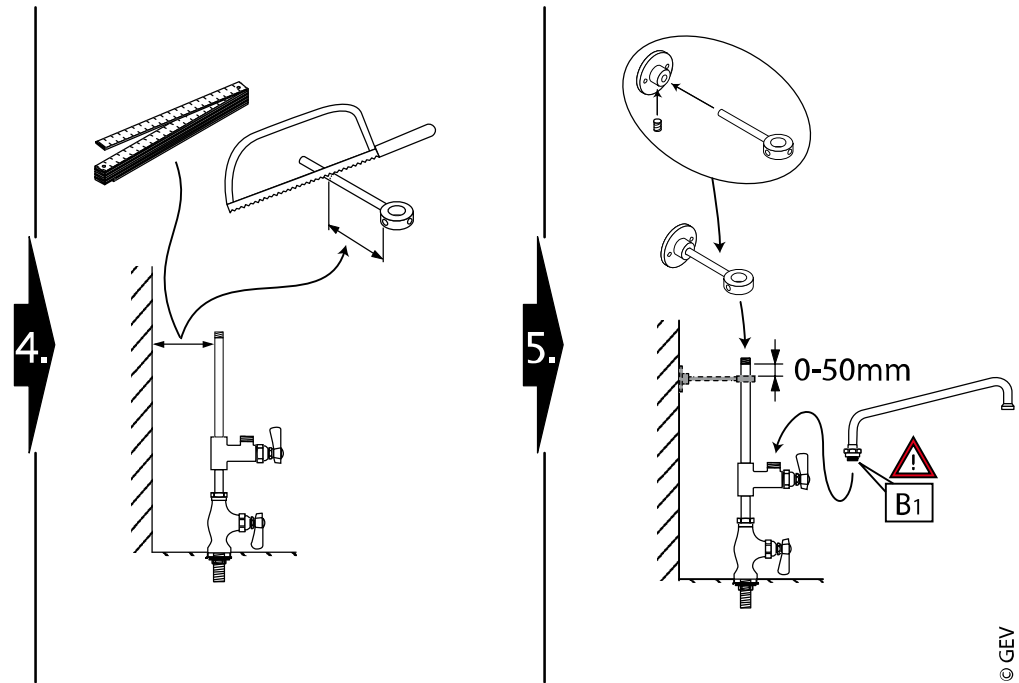

A1	⚠	B1	⚠
		Fett fitting grease grasa para grifería graisse robinetterie grasso per rubinetterie armaturenvet