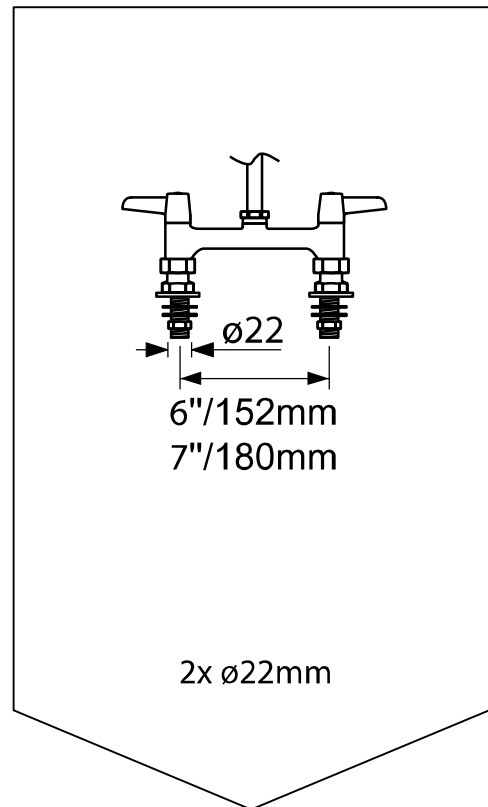

$\varnothing 22\text{mm}$

$\varnothing 29\text{mm}$

4"/102mm
 6"/152mm
 7"/180mm
 8"/203mm

2x $\varnothing 22\text{mm}$

4"/102mm
 6"/152mm
 7"/180mm
 8"/203mm

4"-8½"/
 102-216mm

A1	⚠
B1	⚠
<p> Armaturen fett fitting grease grasa para griferia graisse robinetterie grasso per rubinetterie armaturenvet </p>	

6

7

8

9

950mm: 547594

547596

542844

543253

547595

547597

542844

543253

CLASSIC SHORT American Style

A1	⚠	B1	⚠
<p>Do not use PTFE tape on the faucet stem.</p>		<p>Fett fitting grease grasa para grifería graïse robinetterie grasso per rubinetterie armaturenvet</p>	