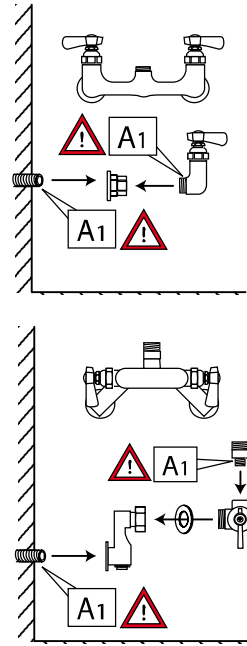

$\varnothing 22\text{mm}$

$\varnothing 29\text{mm}$

4"/102mm
 6"/152mm
 7"/180mm
 8"/203mm

2x $\varnothing 22\text{mm}$

4"/102mm
 6"/152mm
 7"/180mm
 8"/203mm

4"-8½"/
 102-216mm

A1	⚠
B1	⚠
<p> Armaturen fett fitting grease grasa para griferia graisse robinetterie grasso per rubinetterie armaturenvet </p>	

6

7

8

9

950mm: 547594

547596

542844

543253

PREMIUM SHORT American Style

A1	⚠	B1	⚠
		<p>Fett fitting grease grasa para grifería graisse robinetterie grasso per rubinetterie armaturenvet</p>	

6.

7.

8.

9.

Ersatzteile
Spare parts
Repuesto
Pièces détachées
Ricambi
Onderdelen

6

7

8

9

Ersatzteile
Spare parts
Repuesto
Pièces détachées
Ricambi
Onderdelen

542844

543253