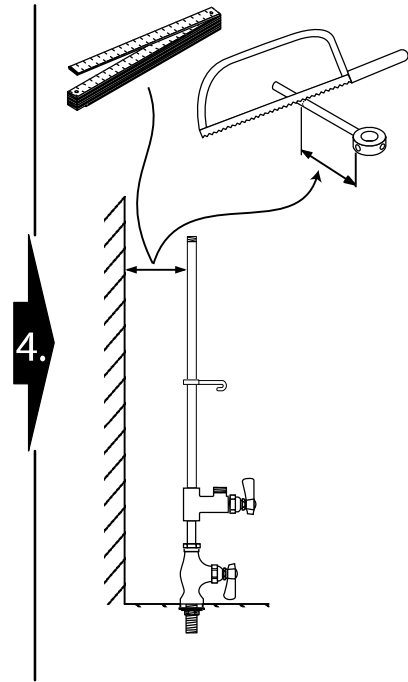

$\varnothing 22\text{mm}$

$\varnothing 29\text{mm}$

4"/102mm
 6"/152mm
 7"/180mm
 8"/203mm

2x $\varnothing 22\text{mm}$

4"/102mm
 6"/152mm
 7"/180mm
 8"/203mm

4"-8½"/
 102-216mm

A1	⚠
B1	⚠
<p> Armaturen fett fitting grease grasa para griferia graisse robinetterie grasso per rubinetterie armaturenvet </p>	

6

7

8

9

950mm: 547594

547596

542844

543253