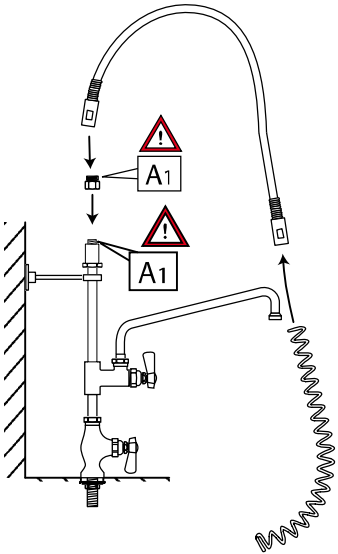

PREMIUM SHORT American Style

A1	⚠	B1	⚠
		<p>Fett fitting grease grasa para grifería graisse robinetterie grasso per rubinetterie armaturenvet</p>	

6.

7.

8.

9.

Ersatzteile
Spare parts
Repuesto
Pièces détachées
Ricambi
Onderdelen

547595

547597

542844

543253

CLASSIC SHORT American Style

A1	⚠	B1	⚠
<p>Do not use PTFE tape on the faucet stem.</p>		<p>Fett fitting grease grasa para grifería graïse robinetterie grasso per rubinetterie armaturenvet</p>	