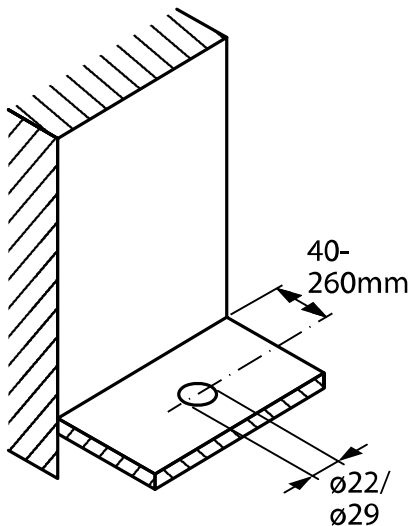

$\varnothing 22\text{mm}$

$\varnothing 29\text{mm}$

4"/102mm
 6"/152mm
 7"/180mm
 8"/203mm

2x $\varnothing 22\text{mm}$

4"/102mm
 6"/152mm
 7"/180mm
 8"/203mm

4"-8½"/
 102-216mm

A1	⚠
B1	⚠
<p> Armaturen fett fitting grease grasa para griferia graisse robinetterie grasso per rubinetterie armaturenvet </p>	

6

7

8

9

950mm: 547594

547596

542844

543253