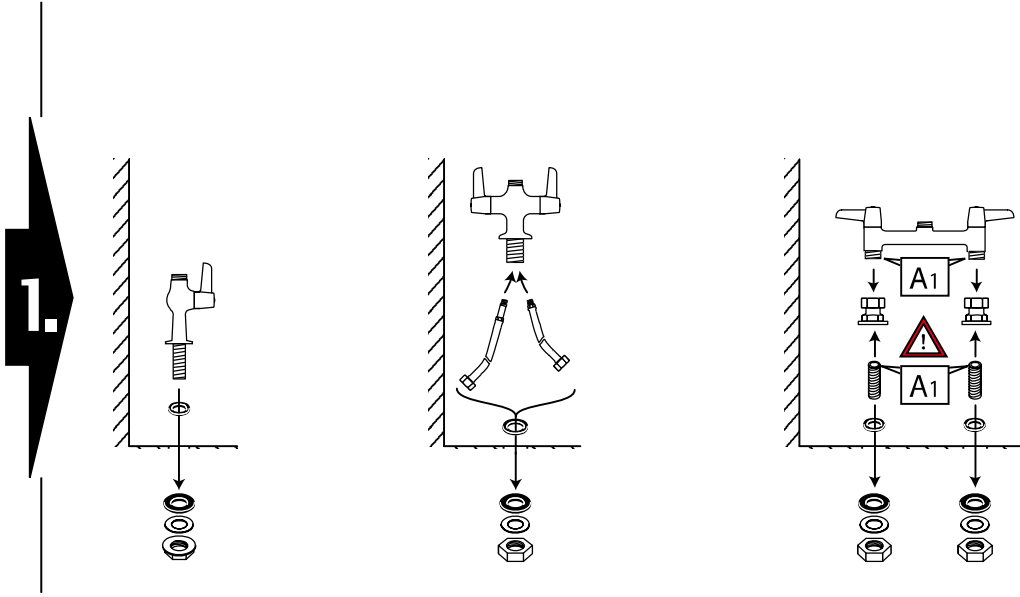

547595

547597

542844

543253

CLASSIC SHORT American Style

A1	⚠	B1	⚠
<p>Do not use PTFE tape on the faucet stem.</p>		<p>Fett fitting grease grasa para grifería graïse robinetterie grasso per rubinetterie armaturenvet</p>	