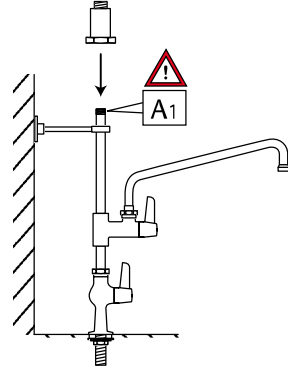

6

7

8

9

Ersatzteile
Spare parts
Repuesto
Pièces détachées
Ricambi
Onderdelen