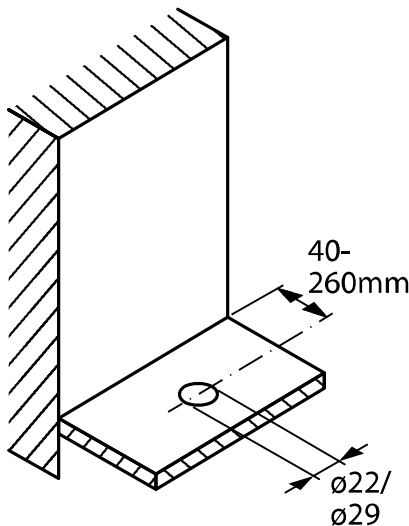

547595

547597

542844

543253

CLASSIC SHORT American Style

A1	⚠	B1	⚠
<p>Do not use PTFE tape on the faucet stem.</p>		<p>Fett fitting grease grasa para grifería graïse robinetterie grasso per rubinetterie armaturenvet</p>	