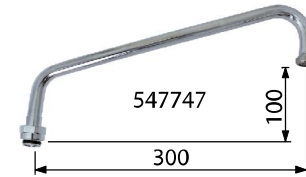

$\varnothing 22\text{mm}$

$\varnothing 29\text{mm}$

4"/102mm
 6"/152mm
 7"/180mm
 8"/203mm

2x $\varnothing 22\text{mm}$

4"/102mm
 6"/152mm
 7"/180mm
 8"/203mm

4"-8½"/
 102-216mm

A1	⚠
B1	⚠
<p> Armaturen fett fitting grease grasa para griferia graisse robinetterie grasso per rubinetterie armaturenvet </p>	

6

7

8

9

950mm: 547594

547596

542844

543253

CLASSIC American Style

6.

7.

8.

9.

950mm: 593012

950mm: 547594

547757

547595

547597

542844

543253

CLASSIC SHORT American Style

A1	⚠	B1	⚠
<p>Do not use PTFE tape on the faucet stem.</p>		<p>Fett fitting grease grasa para grifería graïse robinetterie grasso per rubinetterie armaturenvet</p>	