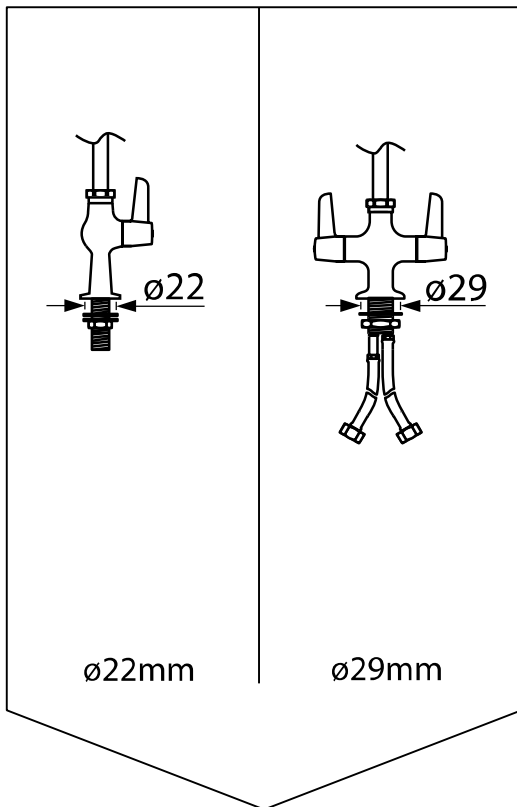

$\varnothing 22\text{mm}$

$\varnothing 29\text{mm}$

4"/102mm
 6"/152mm
 7"/180mm
 8"/203mm

2x $\varnothing 22\text{mm}$

4"/102mm
 6"/152mm
 7"/180mm
 8"/203mm

4"-8½"/
 102-216mm

A1	⚠
B1	⚠
<p> Armaturen fett fitting grease grasa para griferia graisse robinetterie grasso per rubinetterie armaturenvet </p>	

6

7

8

9

950mm: 547594

547596

542844

543253

547595

547597

542844

543253

CLASSIC SHORT American Style

A1	⚠	B1	⚠
<p>Do not use PTFE tape on the faucet stem.</p>		<p>Fett fitting grease grasa para grifería graïse robinetterie grasso per rubinetterie armaturenvet</p>	