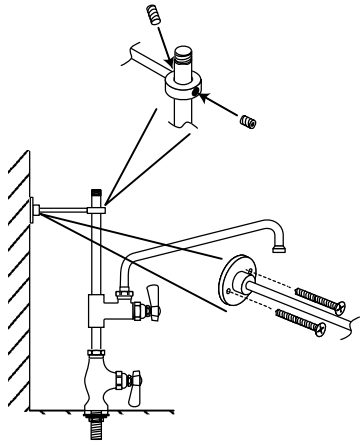

6.

7.

8.

9.

Ersatzteile
Spare parts
Repuesto
Pièces détachées
Ricambi
Onderdelen