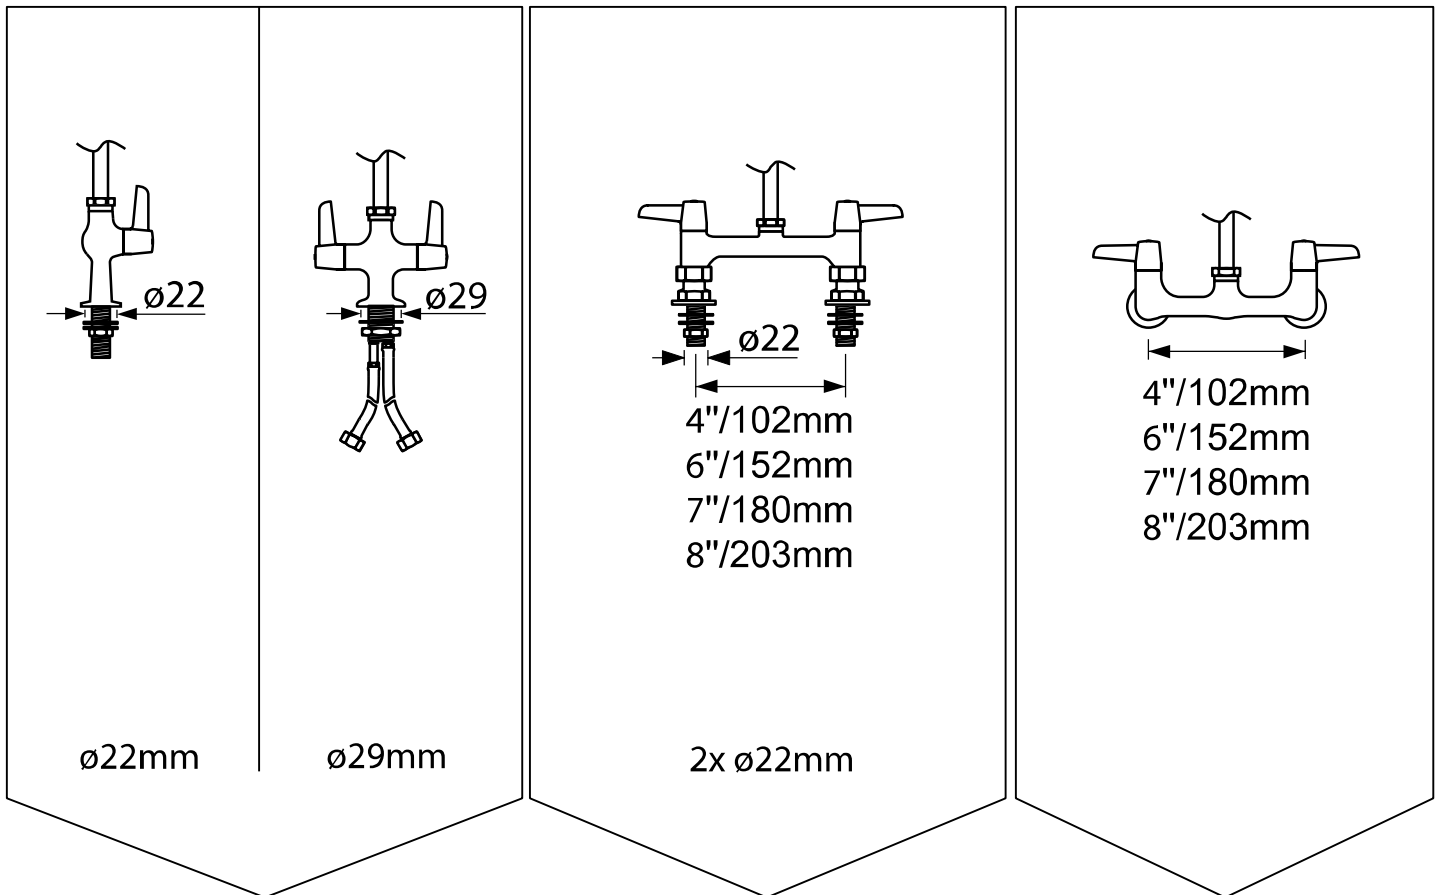

$\varnothing 22\text{mm}$

$\varnothing 29\text{mm}$

4"/102mm
 6"/152mm
 7"/180mm
 8"/203mm

2x $\varnothing 22\text{mm}$

4"/102mm
 6"/152mm
 7"/180mm
 8"/203mm

4"-8½"/
 102-216mm

A1	⚠
B1	⚠
<p> Armaturen fett fitting grease grasa para griferia graisse robinetterie grasso per rubinetterie armaturenvet </p>	

6

7

8

9

950mm: 547594

547596

542844

543253

CLASSIC American Style

6.

7.

8.

9.

950mm: 593012

950mm: 547594

547757